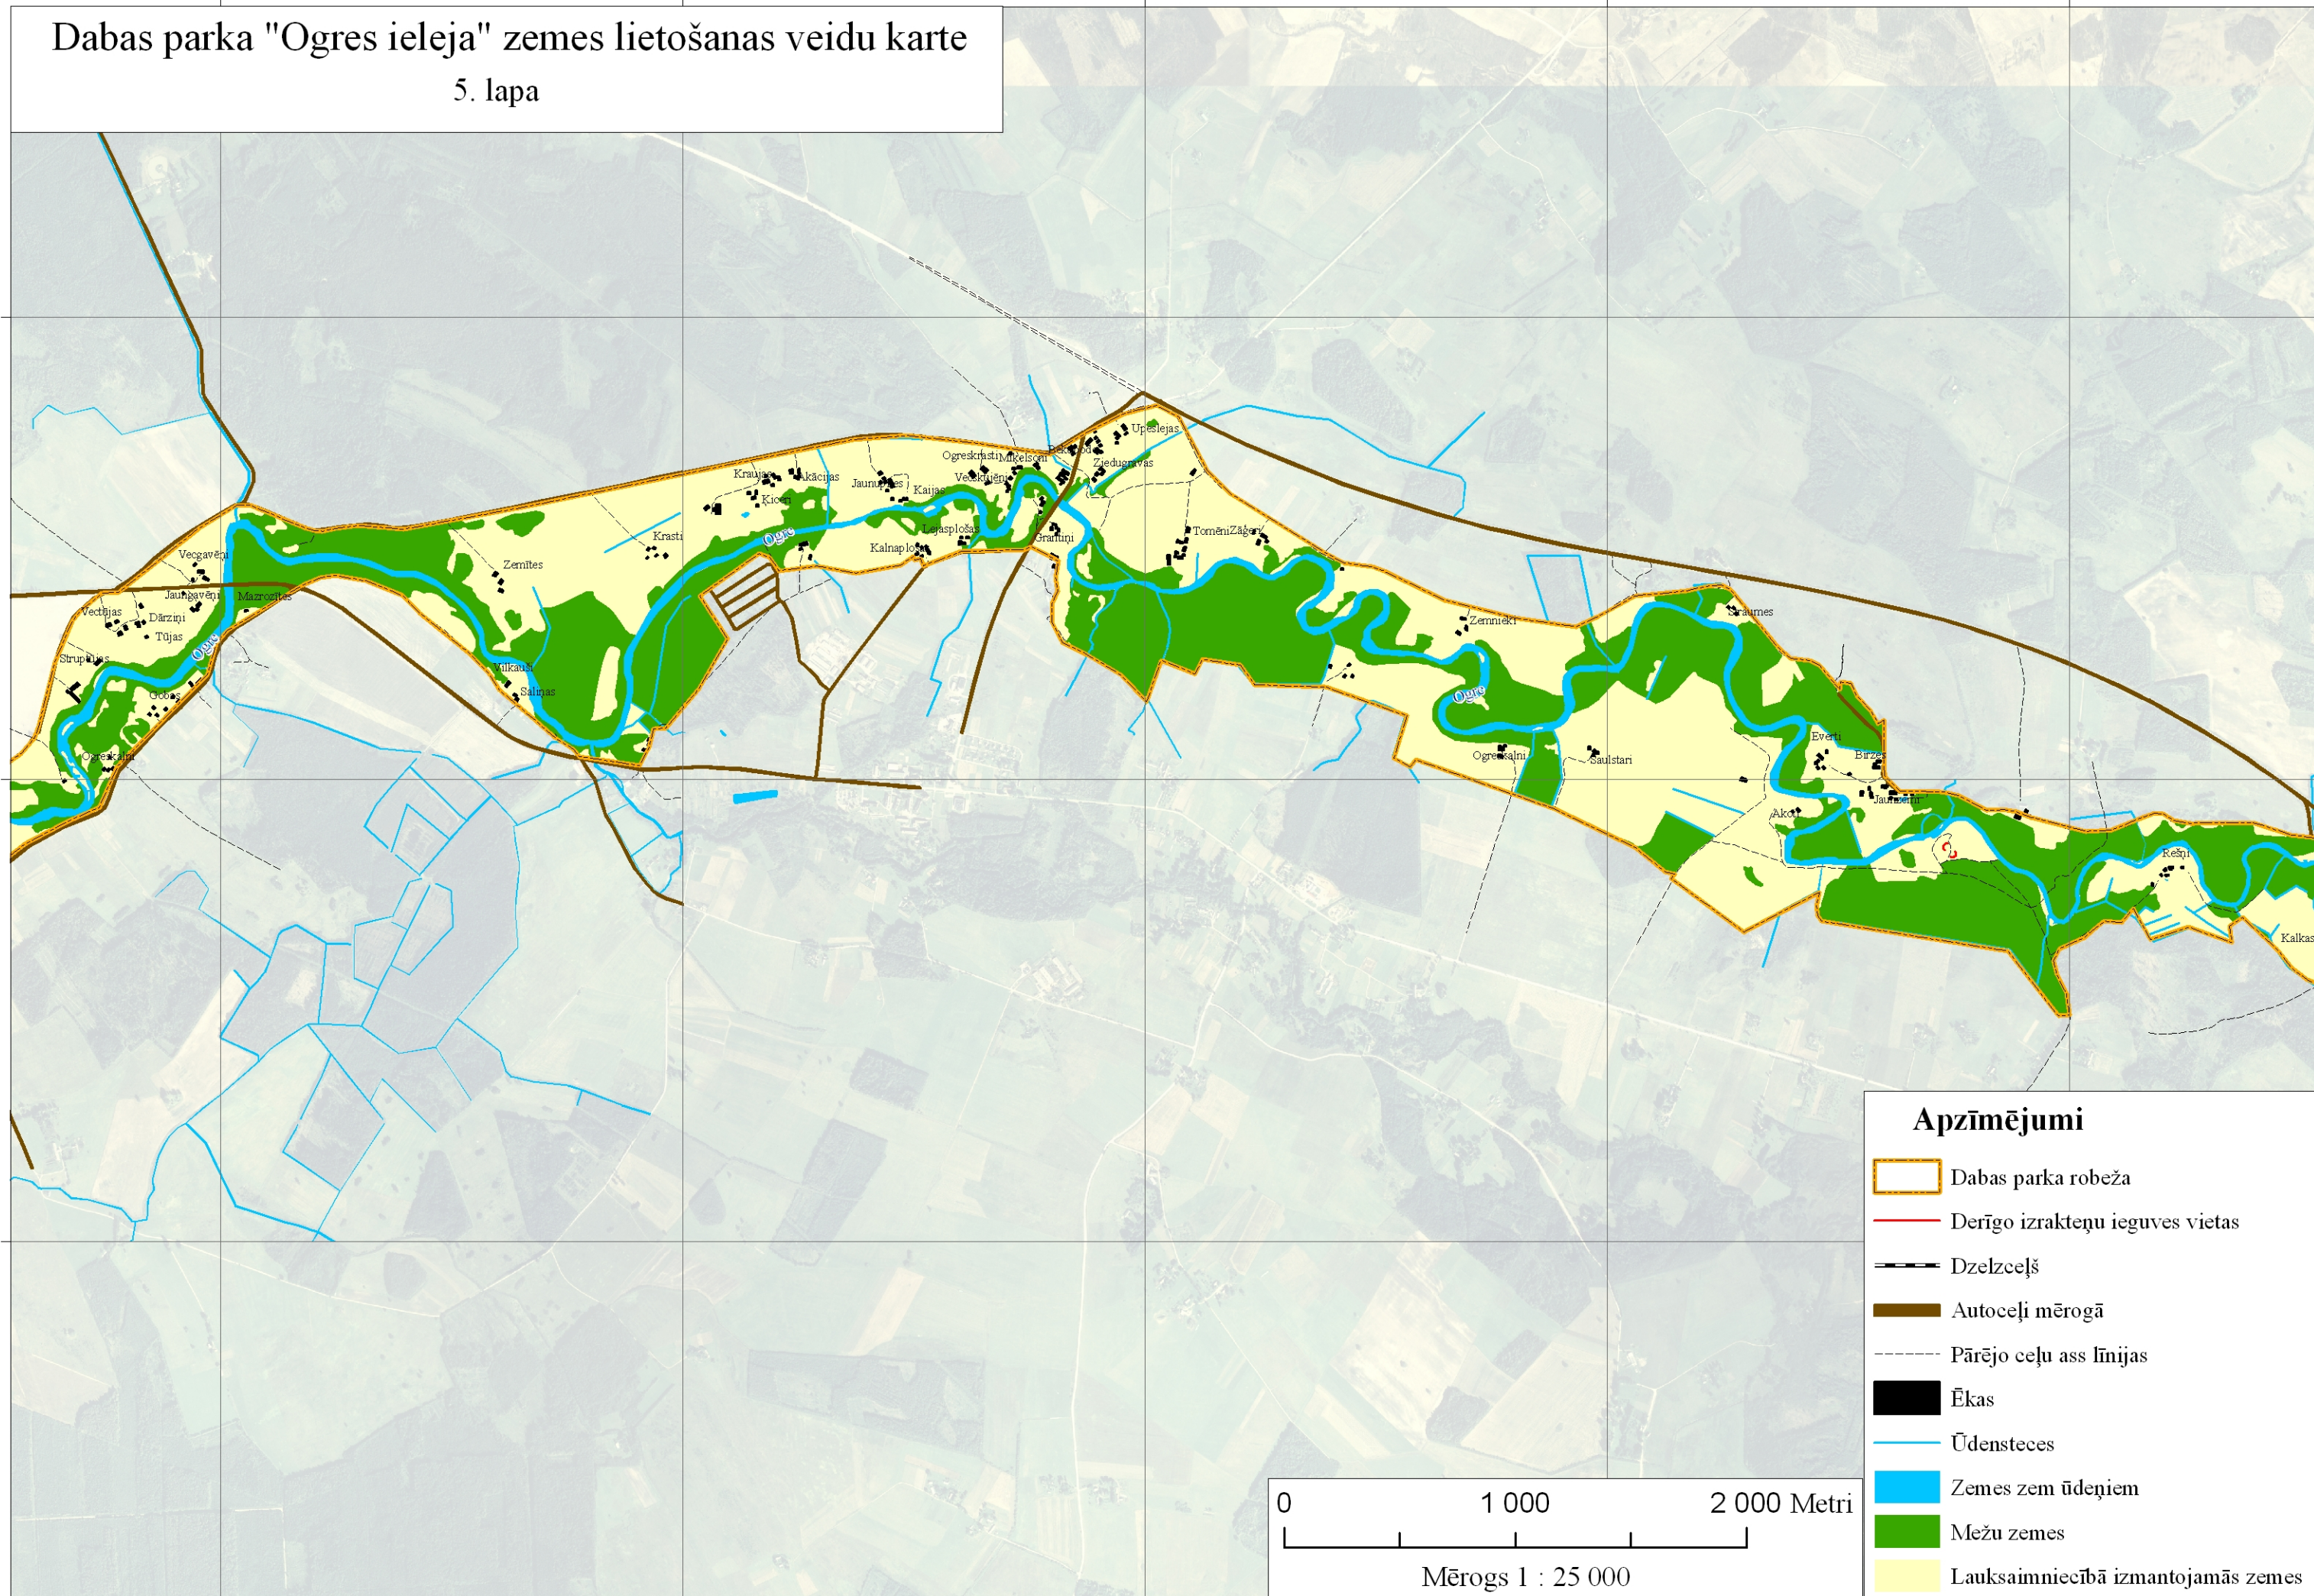

Dabas parka "Ogres ieleja" zemes lietošanas veidu karte  
2. lapa

**Apzīmējumi**

- Dabas parka robeža
- Derīgo izrakteņu ieguves vietas
- Dzelzceļš
- Autoceļi mērogā
- Pārējo ceļu ass līnijas
- Ēkas
- Ūdensteces
- Zemes zem ūdeņiem
- Mežu zemes
- Lauksaimniecībā izmantojamās zemes

### Apzīmējumi

- Dabas parka robeža
- Derīgo izrakteņu ieguves vietas
- Dzelzceļš
- Autoceļi mērogā
- Pārējo ceļu ass līnijas
- Ēkas
- Ūdensteces
- Zemes zem ūdeņiem
- Mežu zemes
- Lauksaimniecībā izmantojamās zemes

Dabas parka "Ogres ieleja" zemes lietošanas veidu karte

4. lapa

**Apzīmējumi**

- Dabas parka robeža
- Derīgo izrakteņu ieguves vietas
- Dzelzečis
- Autoceļi mērogā
- Pārējo ceļu ass līnijas
- Ēkas
- Ūdensteces
- Zemes zem ūdeņiem
- Mežu zemes
- Lauksaimniecībā izmantojamās zemes

# Dabas parka "Ogres ieleja" zemes lietošanas veidu karte

5. lapa

558000

560000

562000

564000

566000

6294000