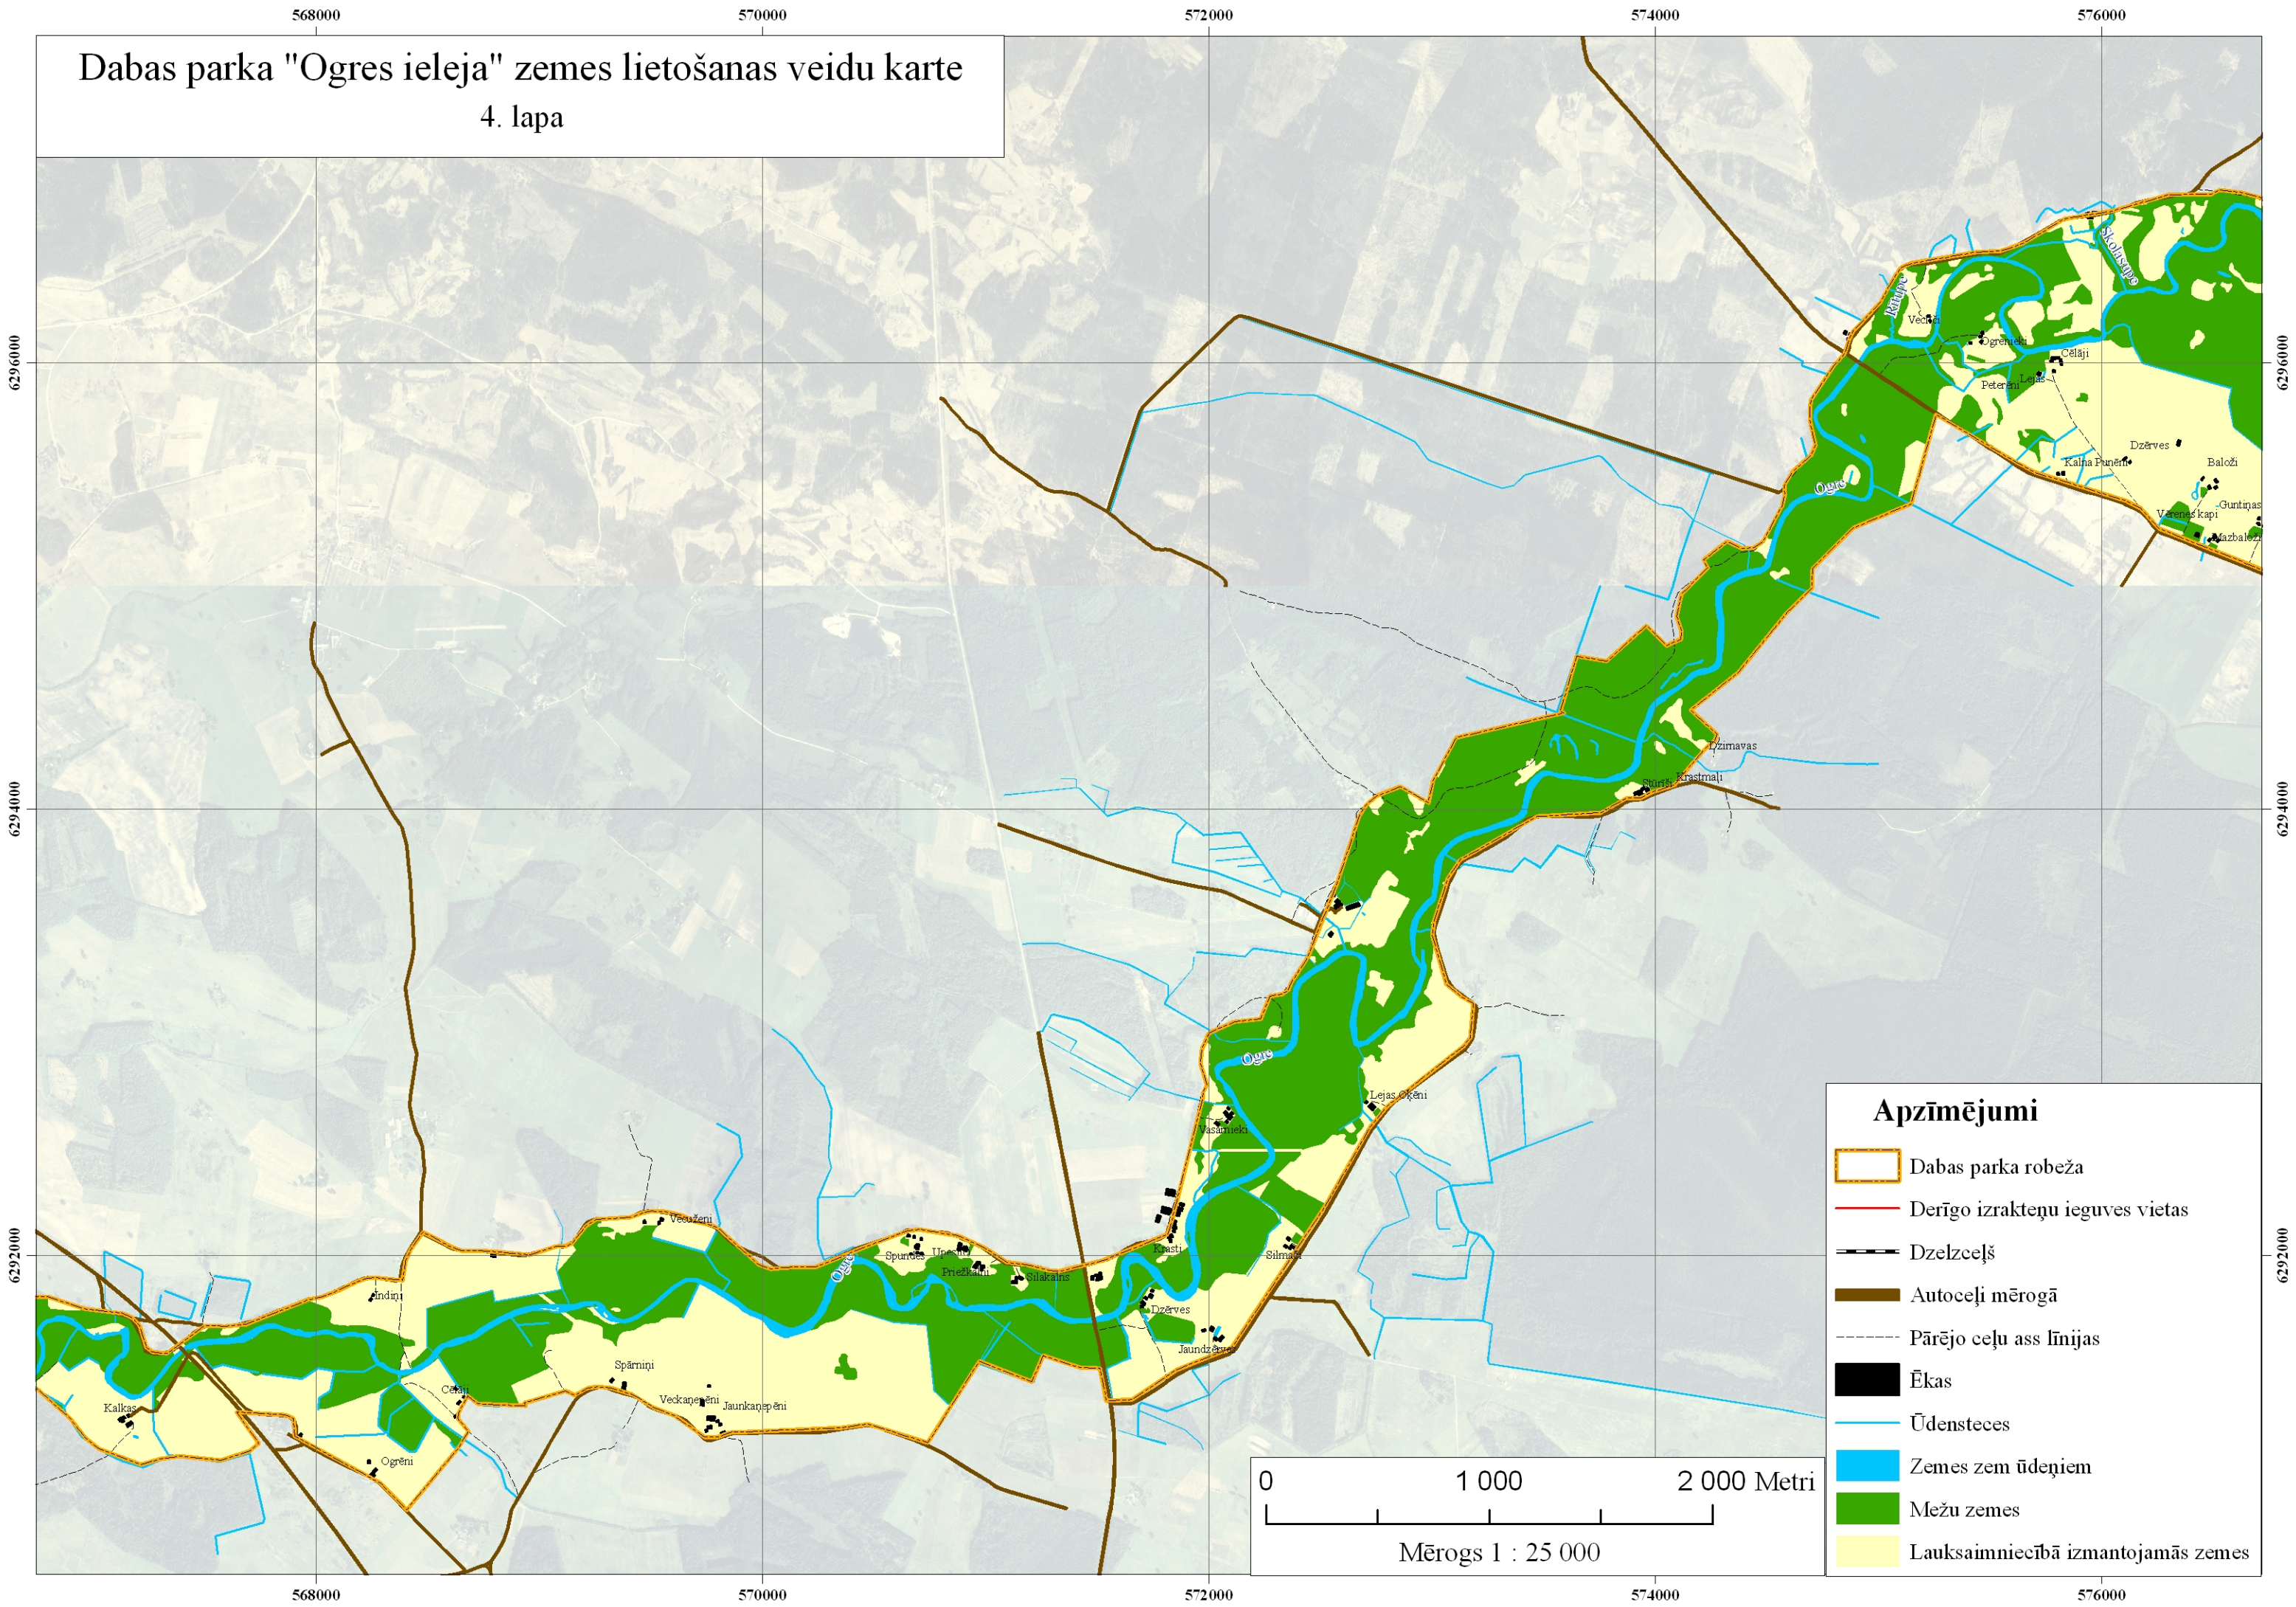

# Dabas parka "Ogres ieleja" zemes lietošanas veidu karte

3. lapa

### Apzīmējumi

- Dabas parka robeža
- Derīgo izrakteņu ieguves vietas
- Dzelzceļš
- Autoceļi mērogā
- Pārējo ceļu ass līnijas
- Ēkas
- Ūdensteces
- Zemes zem ūdeņiem
- Mežu zemes
- Lauksaimniecībā izmantojamās zemes

Dabas parka "Ogres ieleja" zemes lietošanas veidu karte

4. lapa

**Apzīmējumi**

- Dabas parka robeža
- Derīgo izrakteņu ieguves vietas
- Dzelzečis
- Autoceļi mērogā
- Pārējo ceļu ass līnijas
- Ēkas
- Ūdensteces
- Zemes zem ūdeņiem
- Mežu zemes
- Lauksaimniecībā izmantojamās zemes

## Apzīmējumi

- Dabas parka robeža
- Derīgo izrakteņu ieguves vietas
- Dzelzceļš
- Autoceļi mērogā
- Pārējo ceļu ass līnijas
- Ēkas
- Ūdensteces
- Zemes zem ūdeņiem
- Mežu zemes
- Lauksaimniecībā izmantojamās zemes