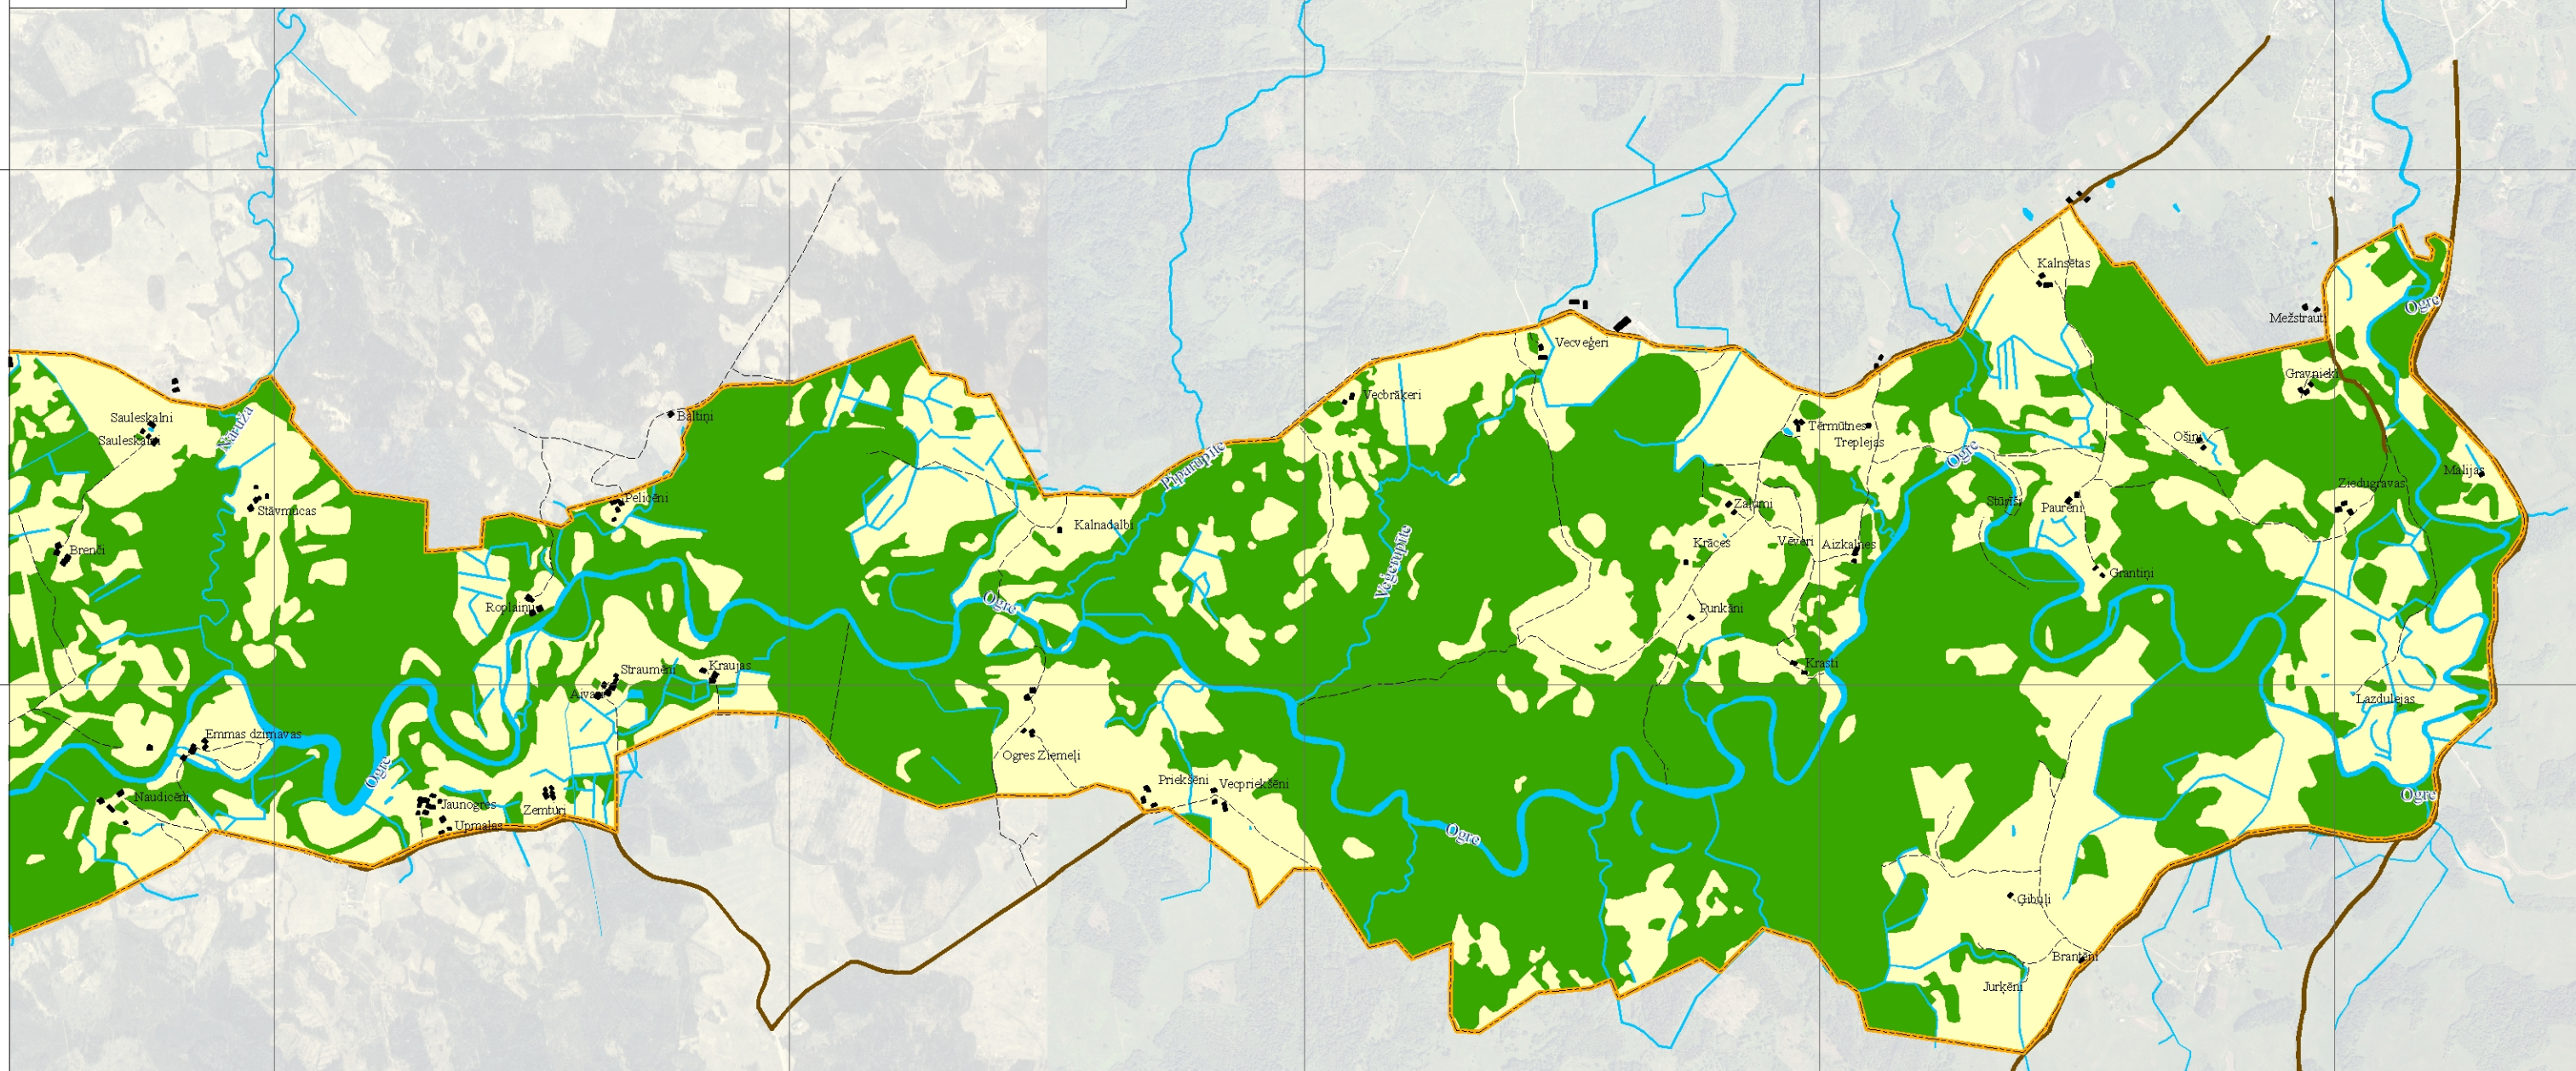

## **2. pielikums**

**Dabas parka “Ogres ieleja” zemes lietošanas veidu karte**

# Dabas parka "Ogres ieleja" pārskata karte

## Apzīmējumi

-  Dabas parka robeža
-  Derīgo izrakteņu ieguves vietas
-  Dzelzceļš
-  Autoceļi mērogā
-  Pārējo ceļu ass līnijas
-  Ēkas
-  Ūdensteces
-  Zemes zem ūdeņiem
-  Mežu zemes
-  Lauksaimniecībā izmantojamās zemes