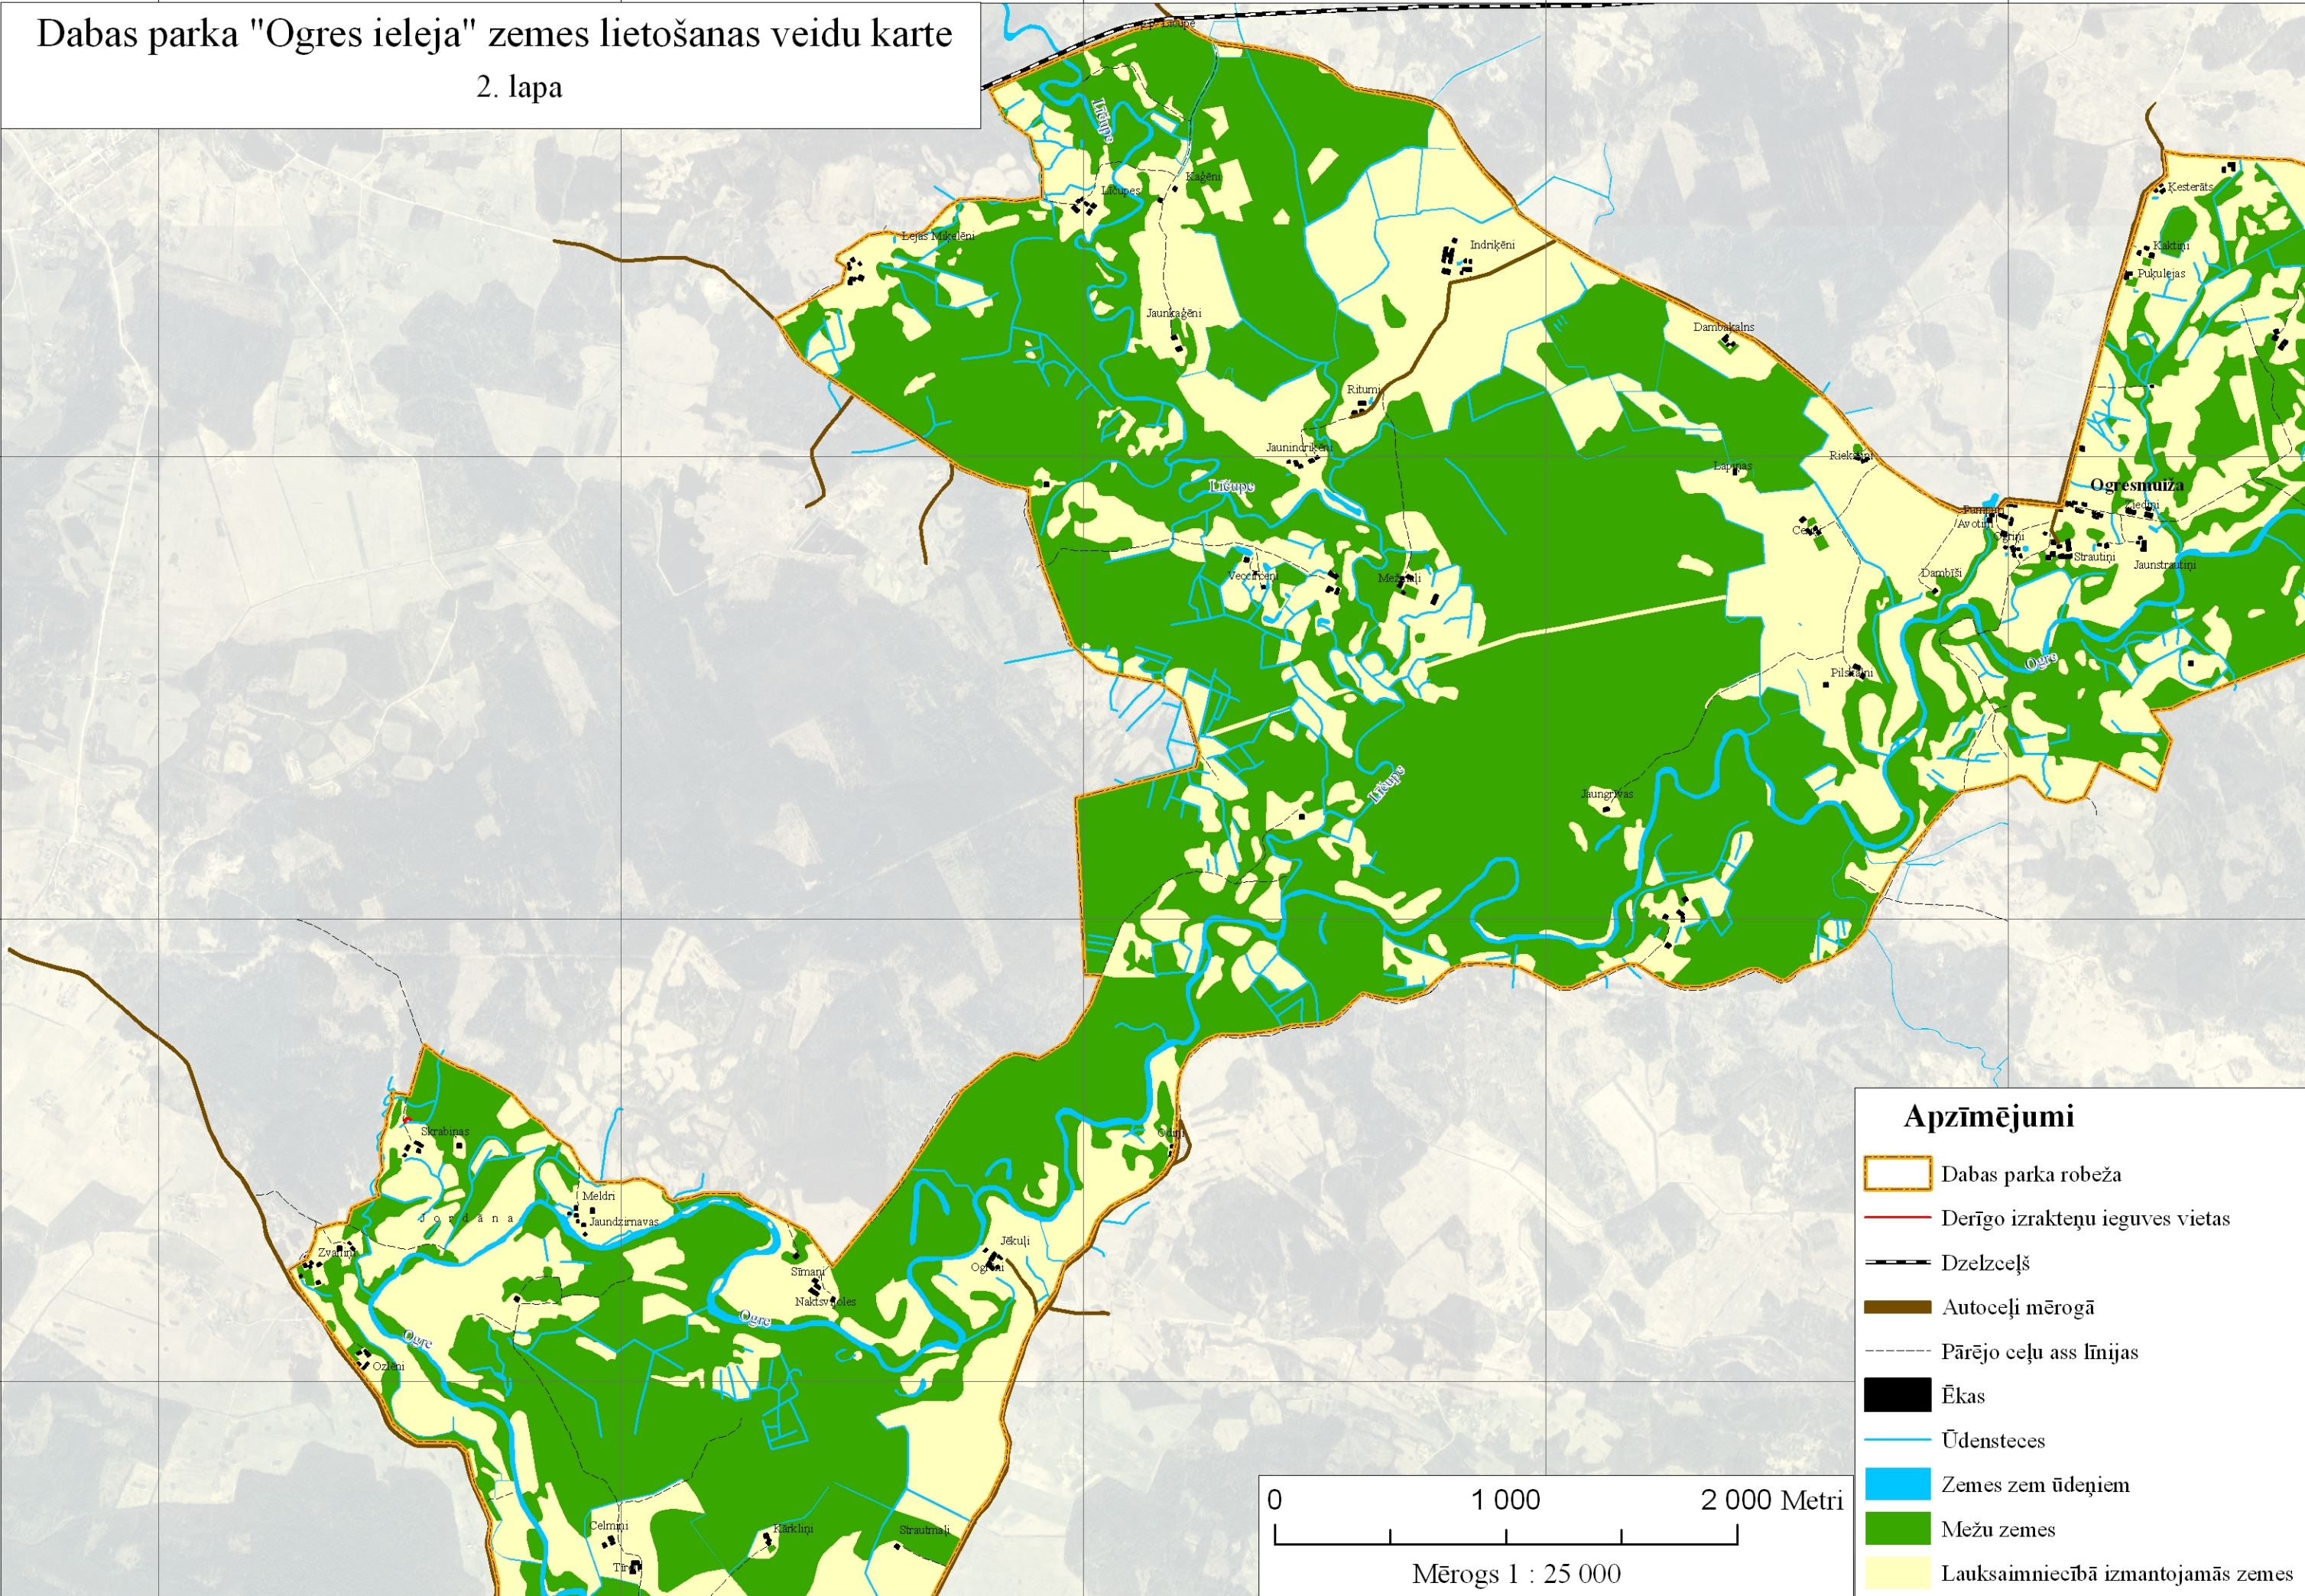

# Dabas parka "Ogres ieleja" zemes lietošanas veidu karte

1. lapa

## Apzīmējumi

-  Dabas parka robeža
-  Derīgo izrakteņu ieguves vietas
-  Dzelzceļš
-  Autoceļi mērogā
-  Pārējo ceļu ass līnijas
-  Ēkas
-  Ūdensteces
-  Zemes zem ūdeņiem
-  Mežu zemes
-  Lauksaimniecībā izmantojamās zemes

Dabas parka "Ogres ieleja" zemes lietošanas veidu karte  
2. lapa

**Apzīmējumi**

- Dabas parka robeža
- Derīgo izrakteņu ieguves vietas
- Dzelzceļš
- Autoceļi mērogā
- Pārējo ceļu ass līnijas
- Ēkas
- Ūdensteces
- Zemes zem ūdeņiem
- Mežu zemes
- Lauksaimniecībā izmantojamās zemes