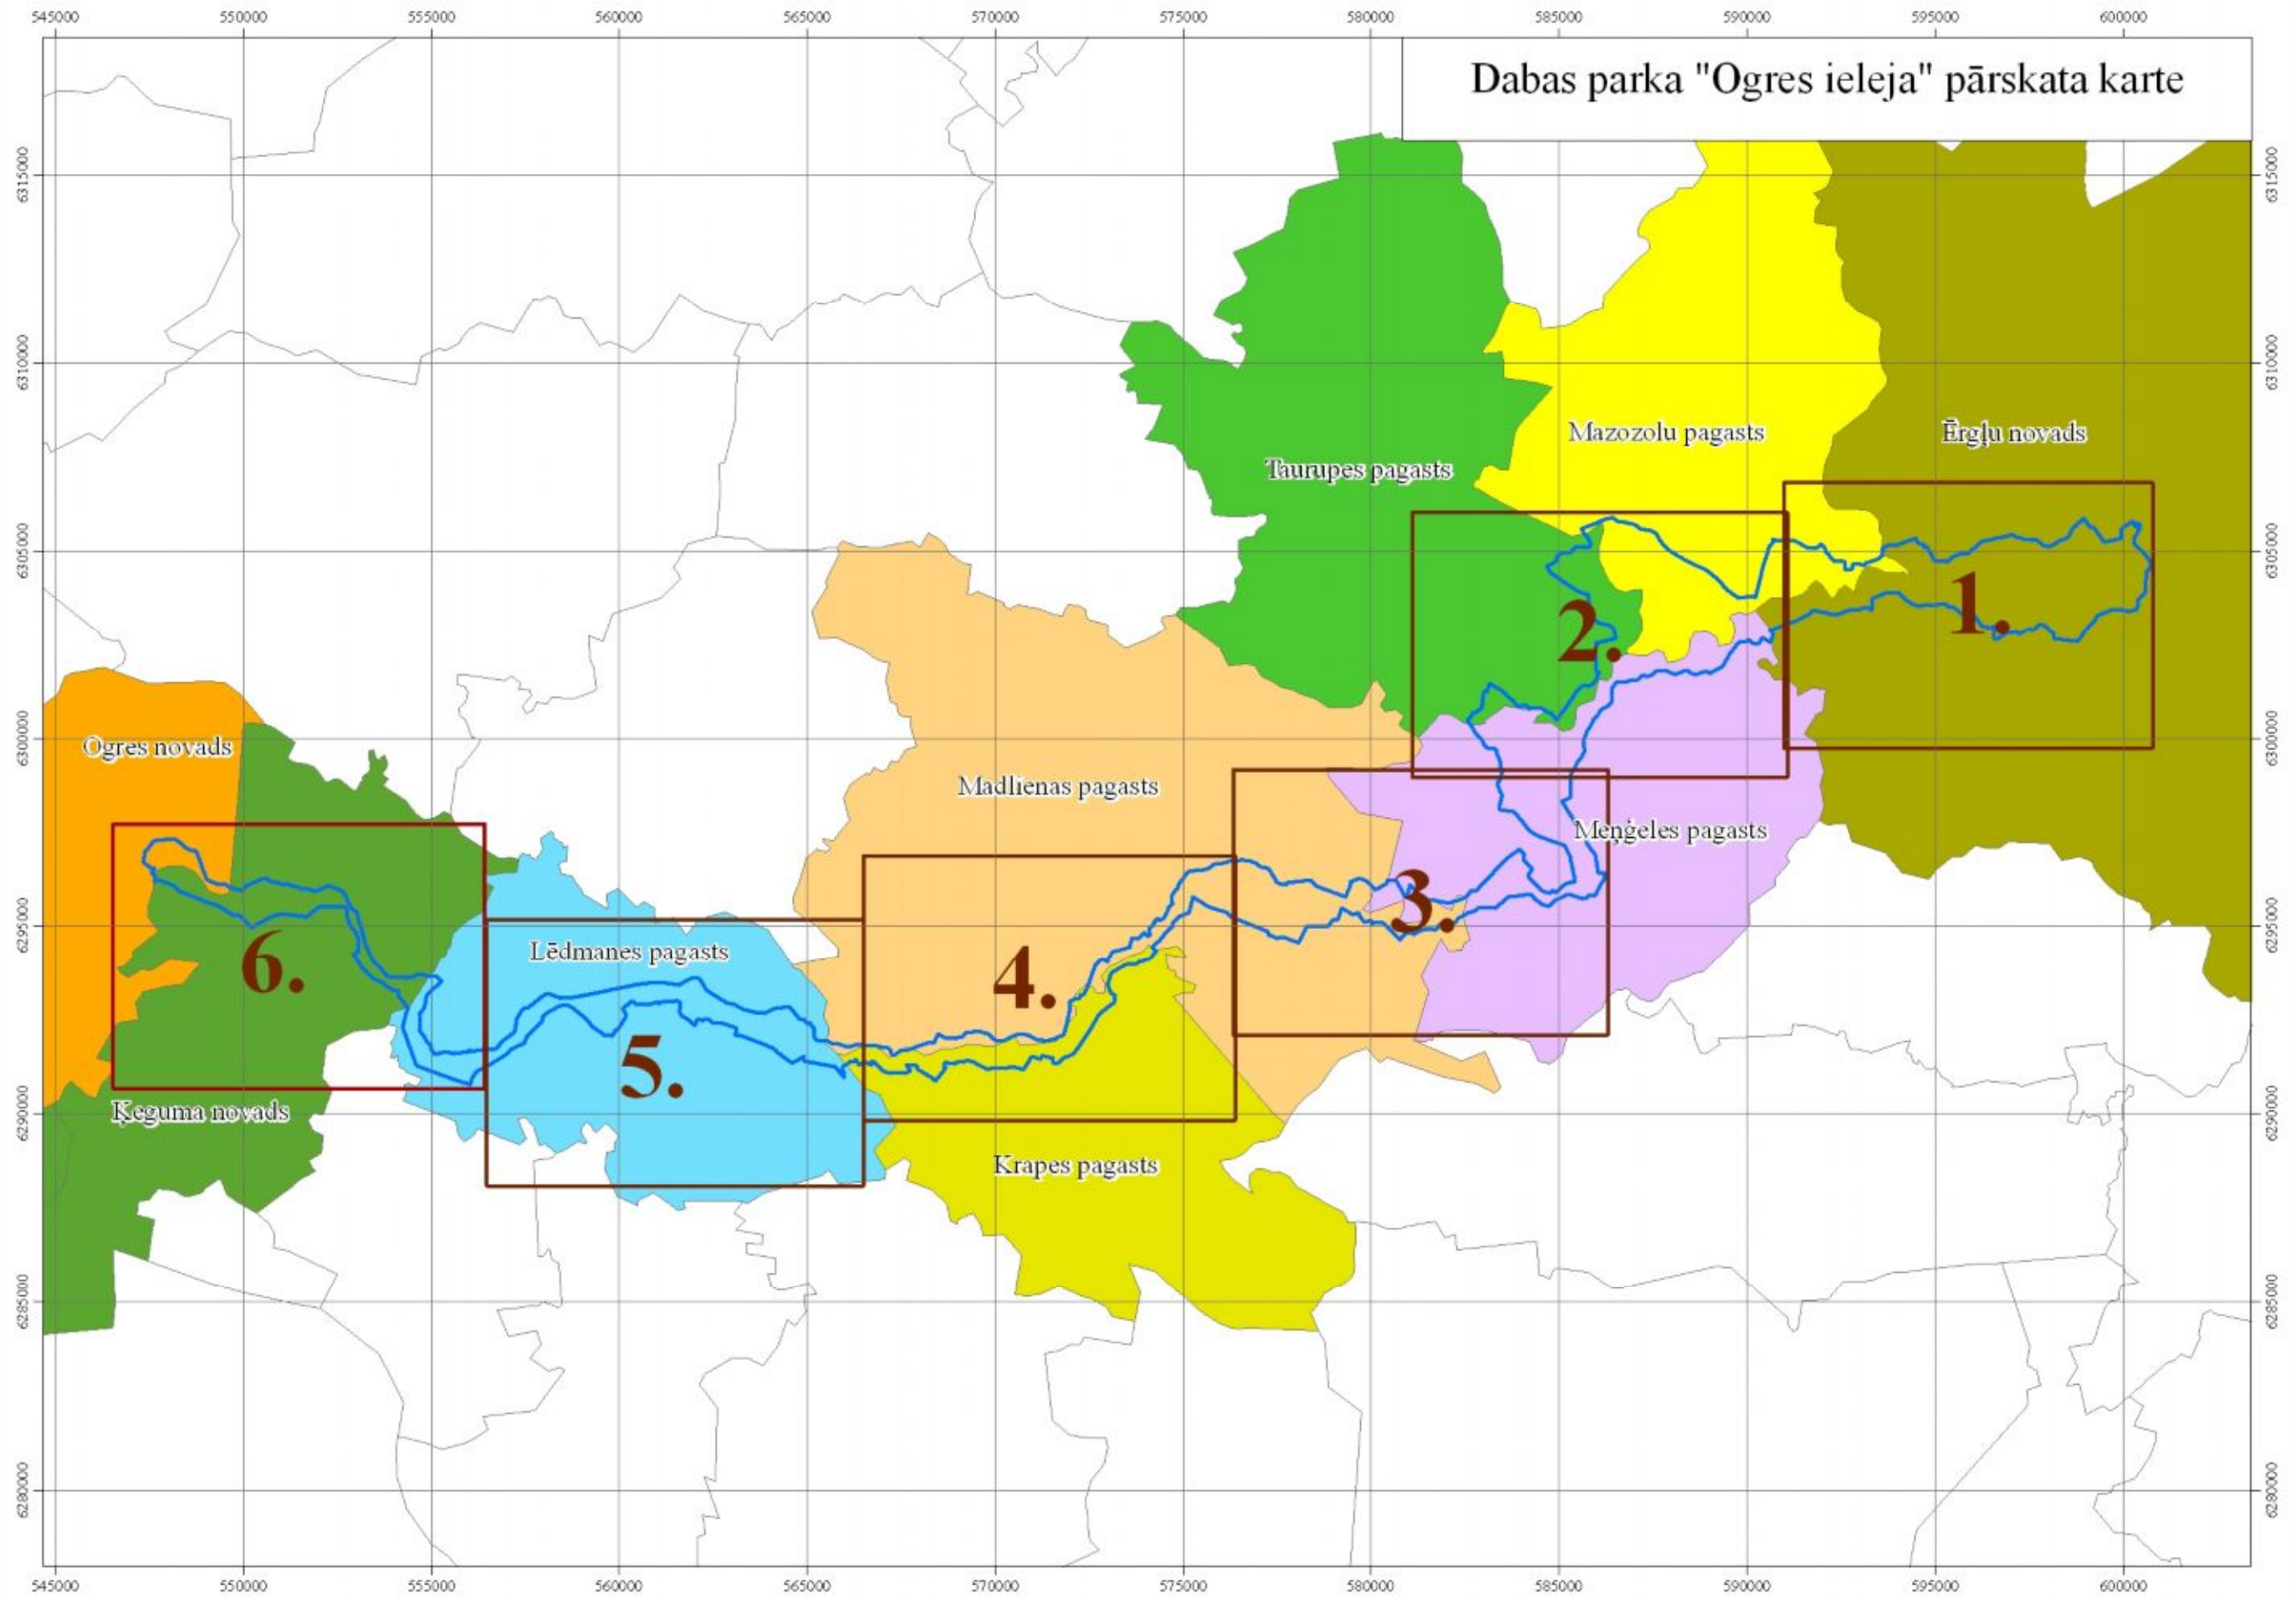

Dabas parka "Ogres ieleja" pārskata karte