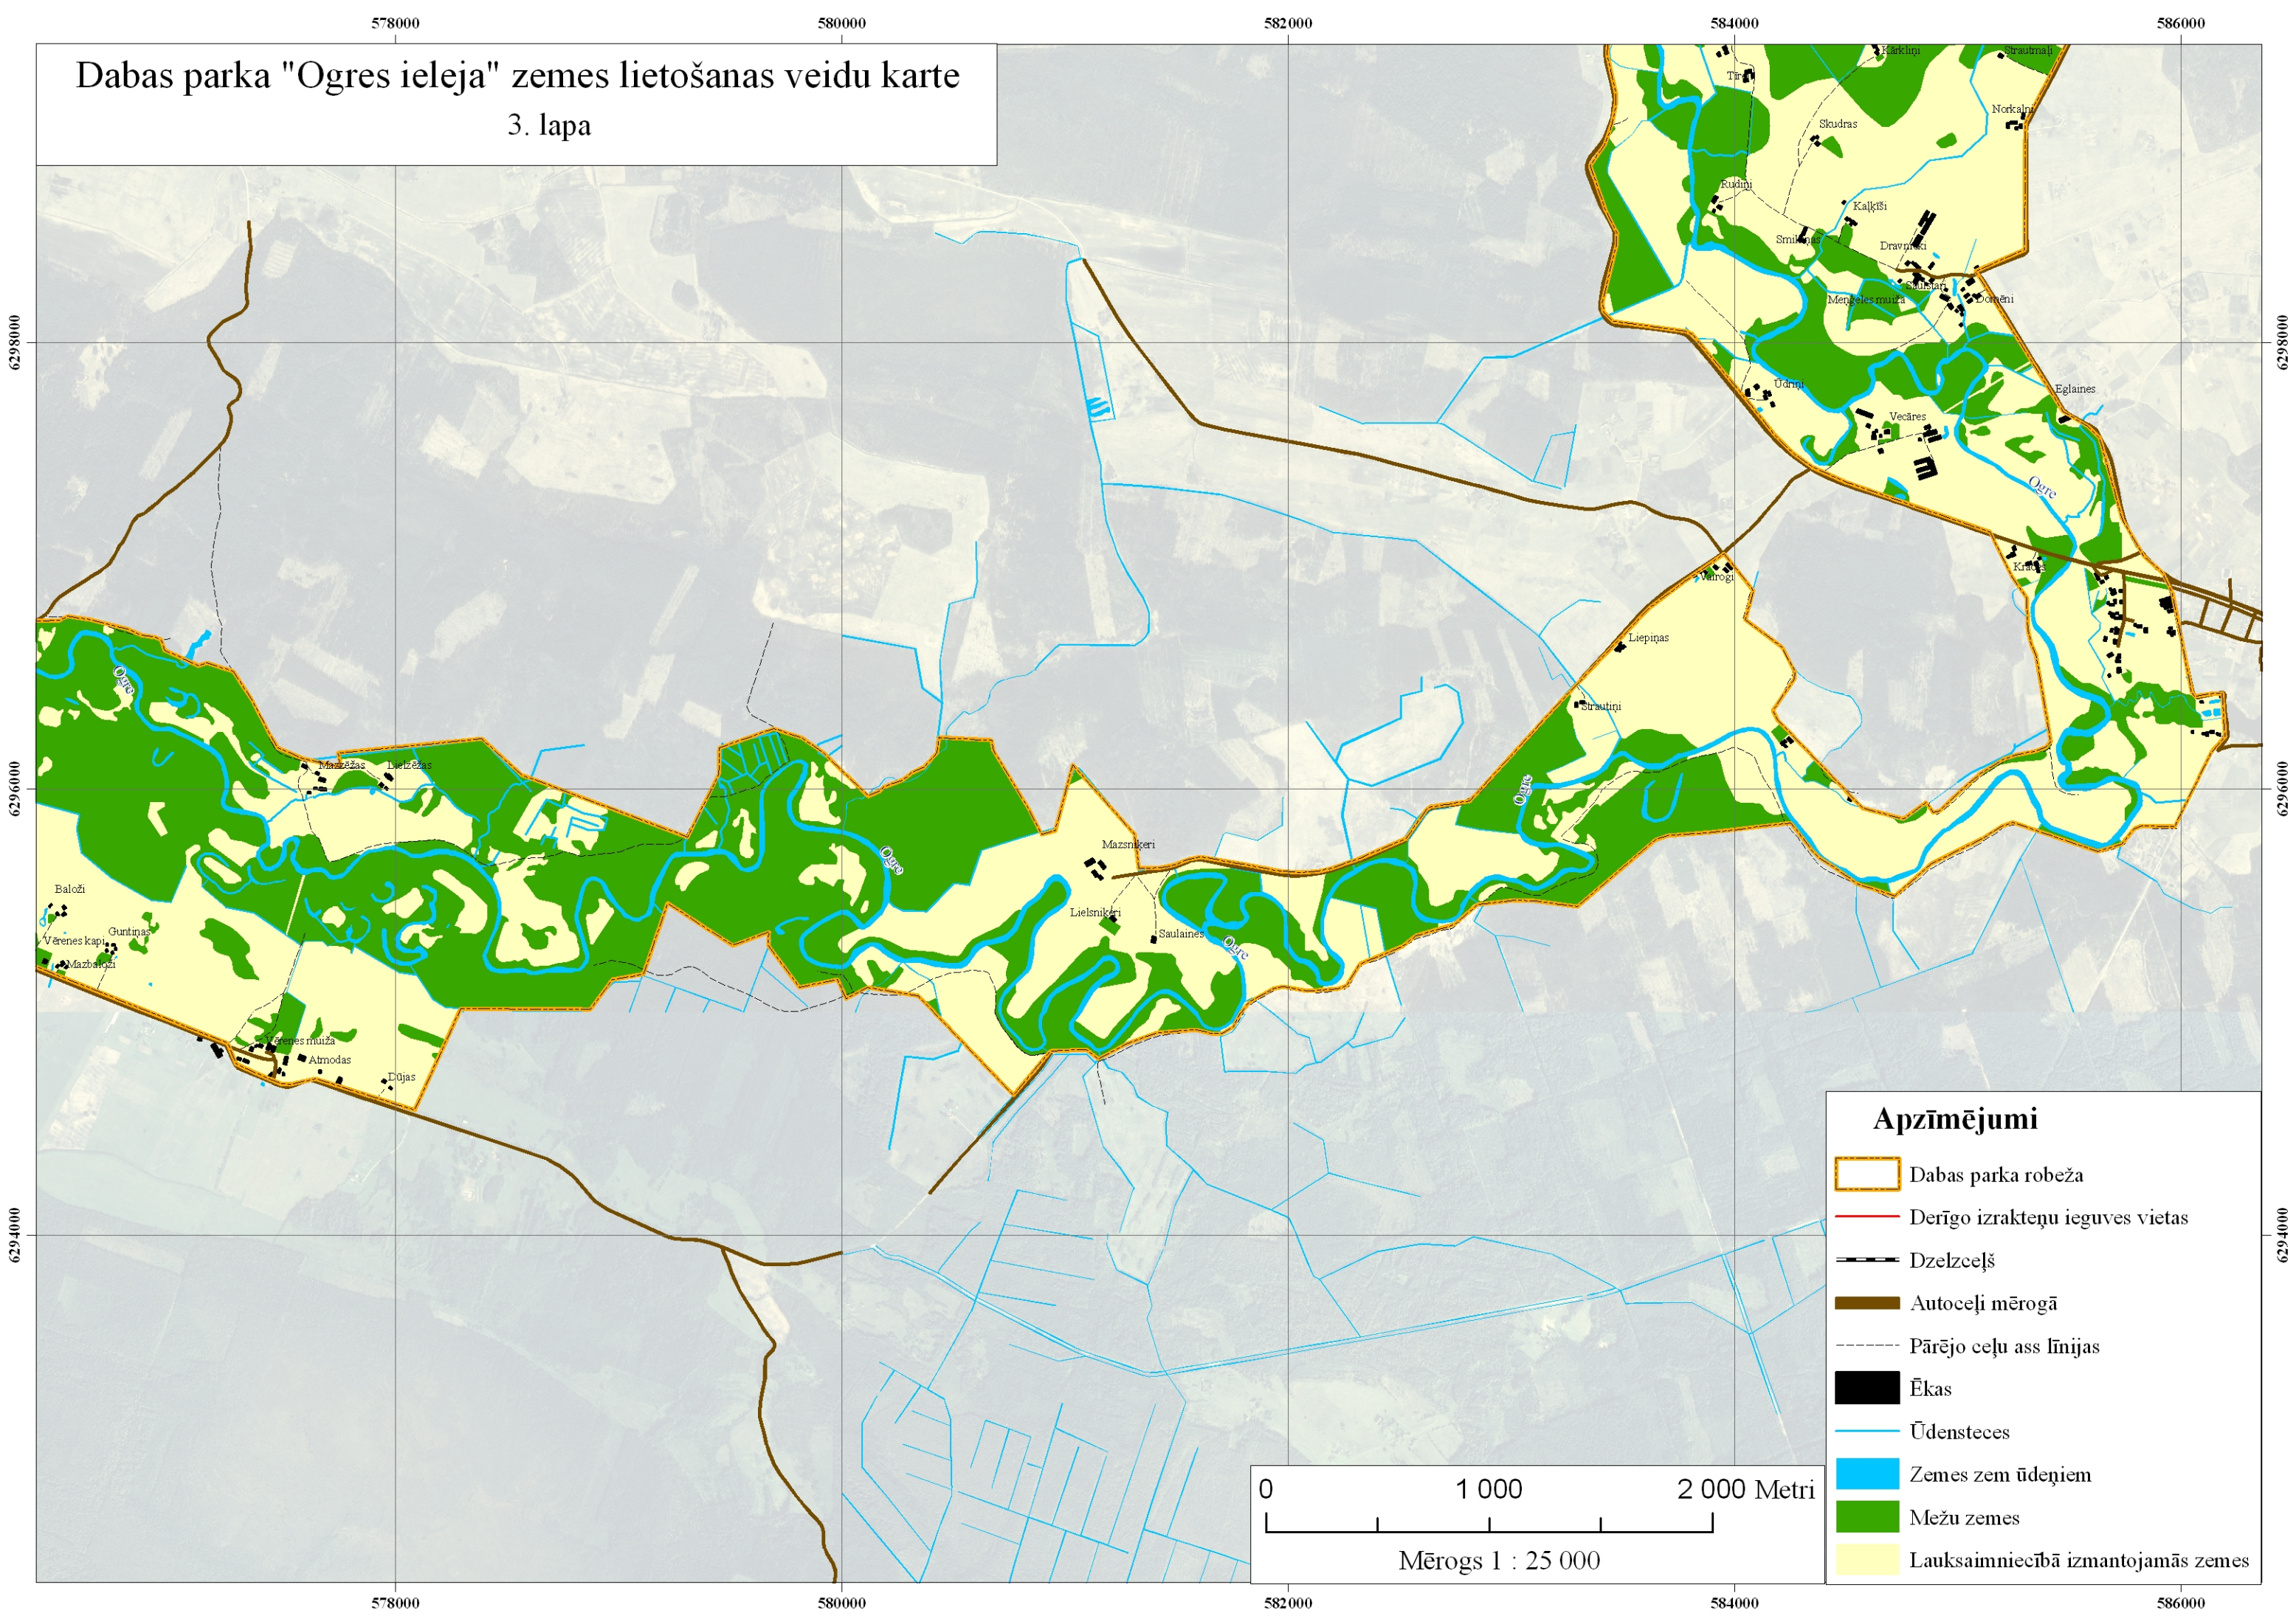

Dabas parka "Ogres ieleja" zemes lietošanas veidu karte  
2. lapa

**Apzīmējumi**

- Dabas parka robeža
- Derīgo izrakteņu ieguves vietas
- Dzelzceļš
- Autoceļi mērogā
- Pārējo ceļu ass līnijas
- Ēkas
- Ūdensteces
- Zemes zem ūdeņiem
- Mežu zemes
- Lauksaimniecībā izmantojamās zemes

582000 584000 586000 588000 590000

6304000

6304000

6302000

6302000

6300000

6300000

### Apzīmējumi

- Dabas parka robeža
- Derīgo izrakteņu ieguves vietas
- Dzelzceļš
- Autoceļi mērogā
- Pārējo ceļu ass līnijas
- Ēkas
- Ūdensteces
- Zemes zem ūdeņiem
- Mežu zemes
- Lauksaimniecībā izmantojamās zemes

## Apzīmējumi

- Dabas parka robeža
- Derīgo izrakteņu ieguves vietas
- Dzelzceļš
- Autoceļi mērogā
- Pārējo ceļu ass līnijas
- Ēkas
- Ūdensteces
- Zemes zem ūdeņiem
- Mežu zemes
- Lauksaimniecībā izmantojamās zemes