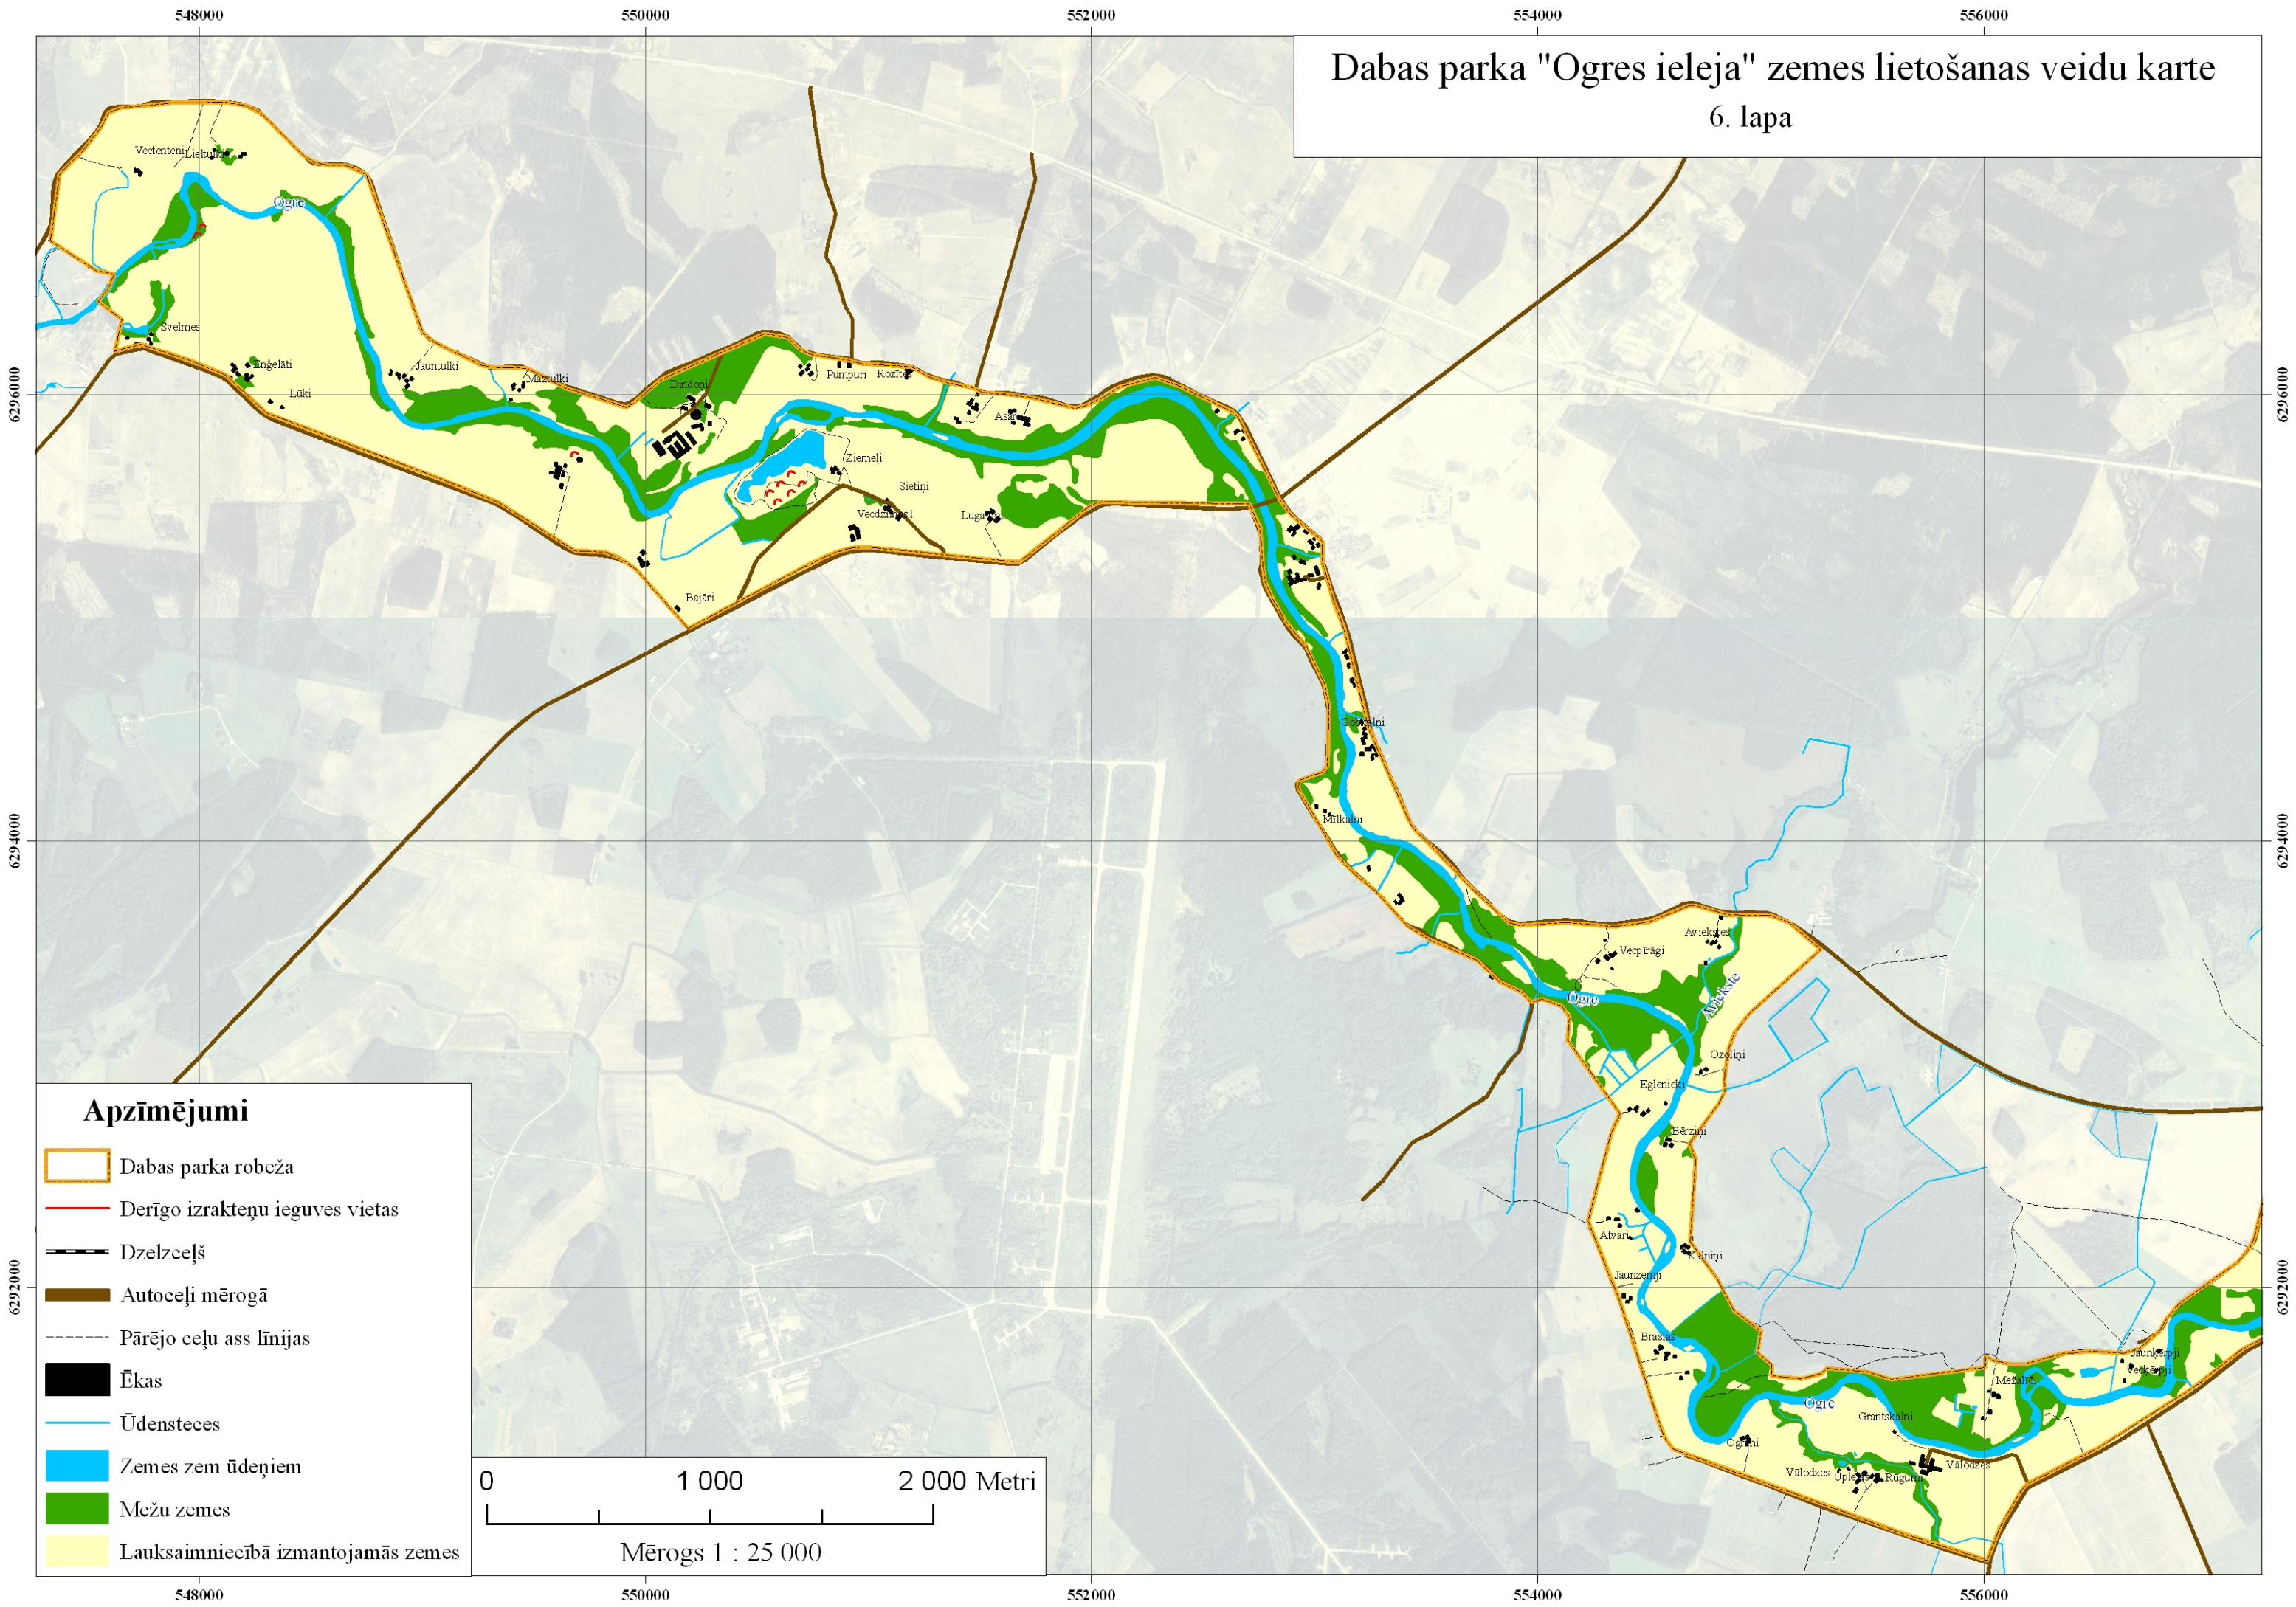

### Apzīmējumi

- Dabas parka robeža
- Derīgo izrakteņu ieguves vietas
- Dzelzceļš
- Autoceļi mērogā
- Pārējo ceļu ass līnijas
- Ēkas
- Ūdensteces
- Zemes zem ūdeņiem
- Mežu zemes
- Lauksaimniecībā izmantojamās zemes

Dabas parka "Ogres ieleja" zemes lietošanas veidu karte

4. lapa

**Apzīmējumi**

- Dabas parka robeža
- Derīgo izrakteņu ieguves vietas
- Dzelzečis
- Autoceļi mērogā
- Pārējo ceļu ass līnijas
- Ēkas
- Ūdensteces
- Zemes zem ūdeņiem
- Mežu zemes
- Lauksaimniecībā izmantojamās zemes

6294000

6292000

6292000

6290000

6290000

558000

560000

562000

## Apzīmējumi

- Dabas parka robeža
- Derīgo izrakteņu ieguves vietas
- Dzelzceļš
- Autoceļi mērogā
- Pārējo ceļu ass līnijas
- Ēkas
- Ūdensteces
- Zemes zem ūdeņiem
- Mežu zemes
- Lauksaimniecībā izmantojamās zemes