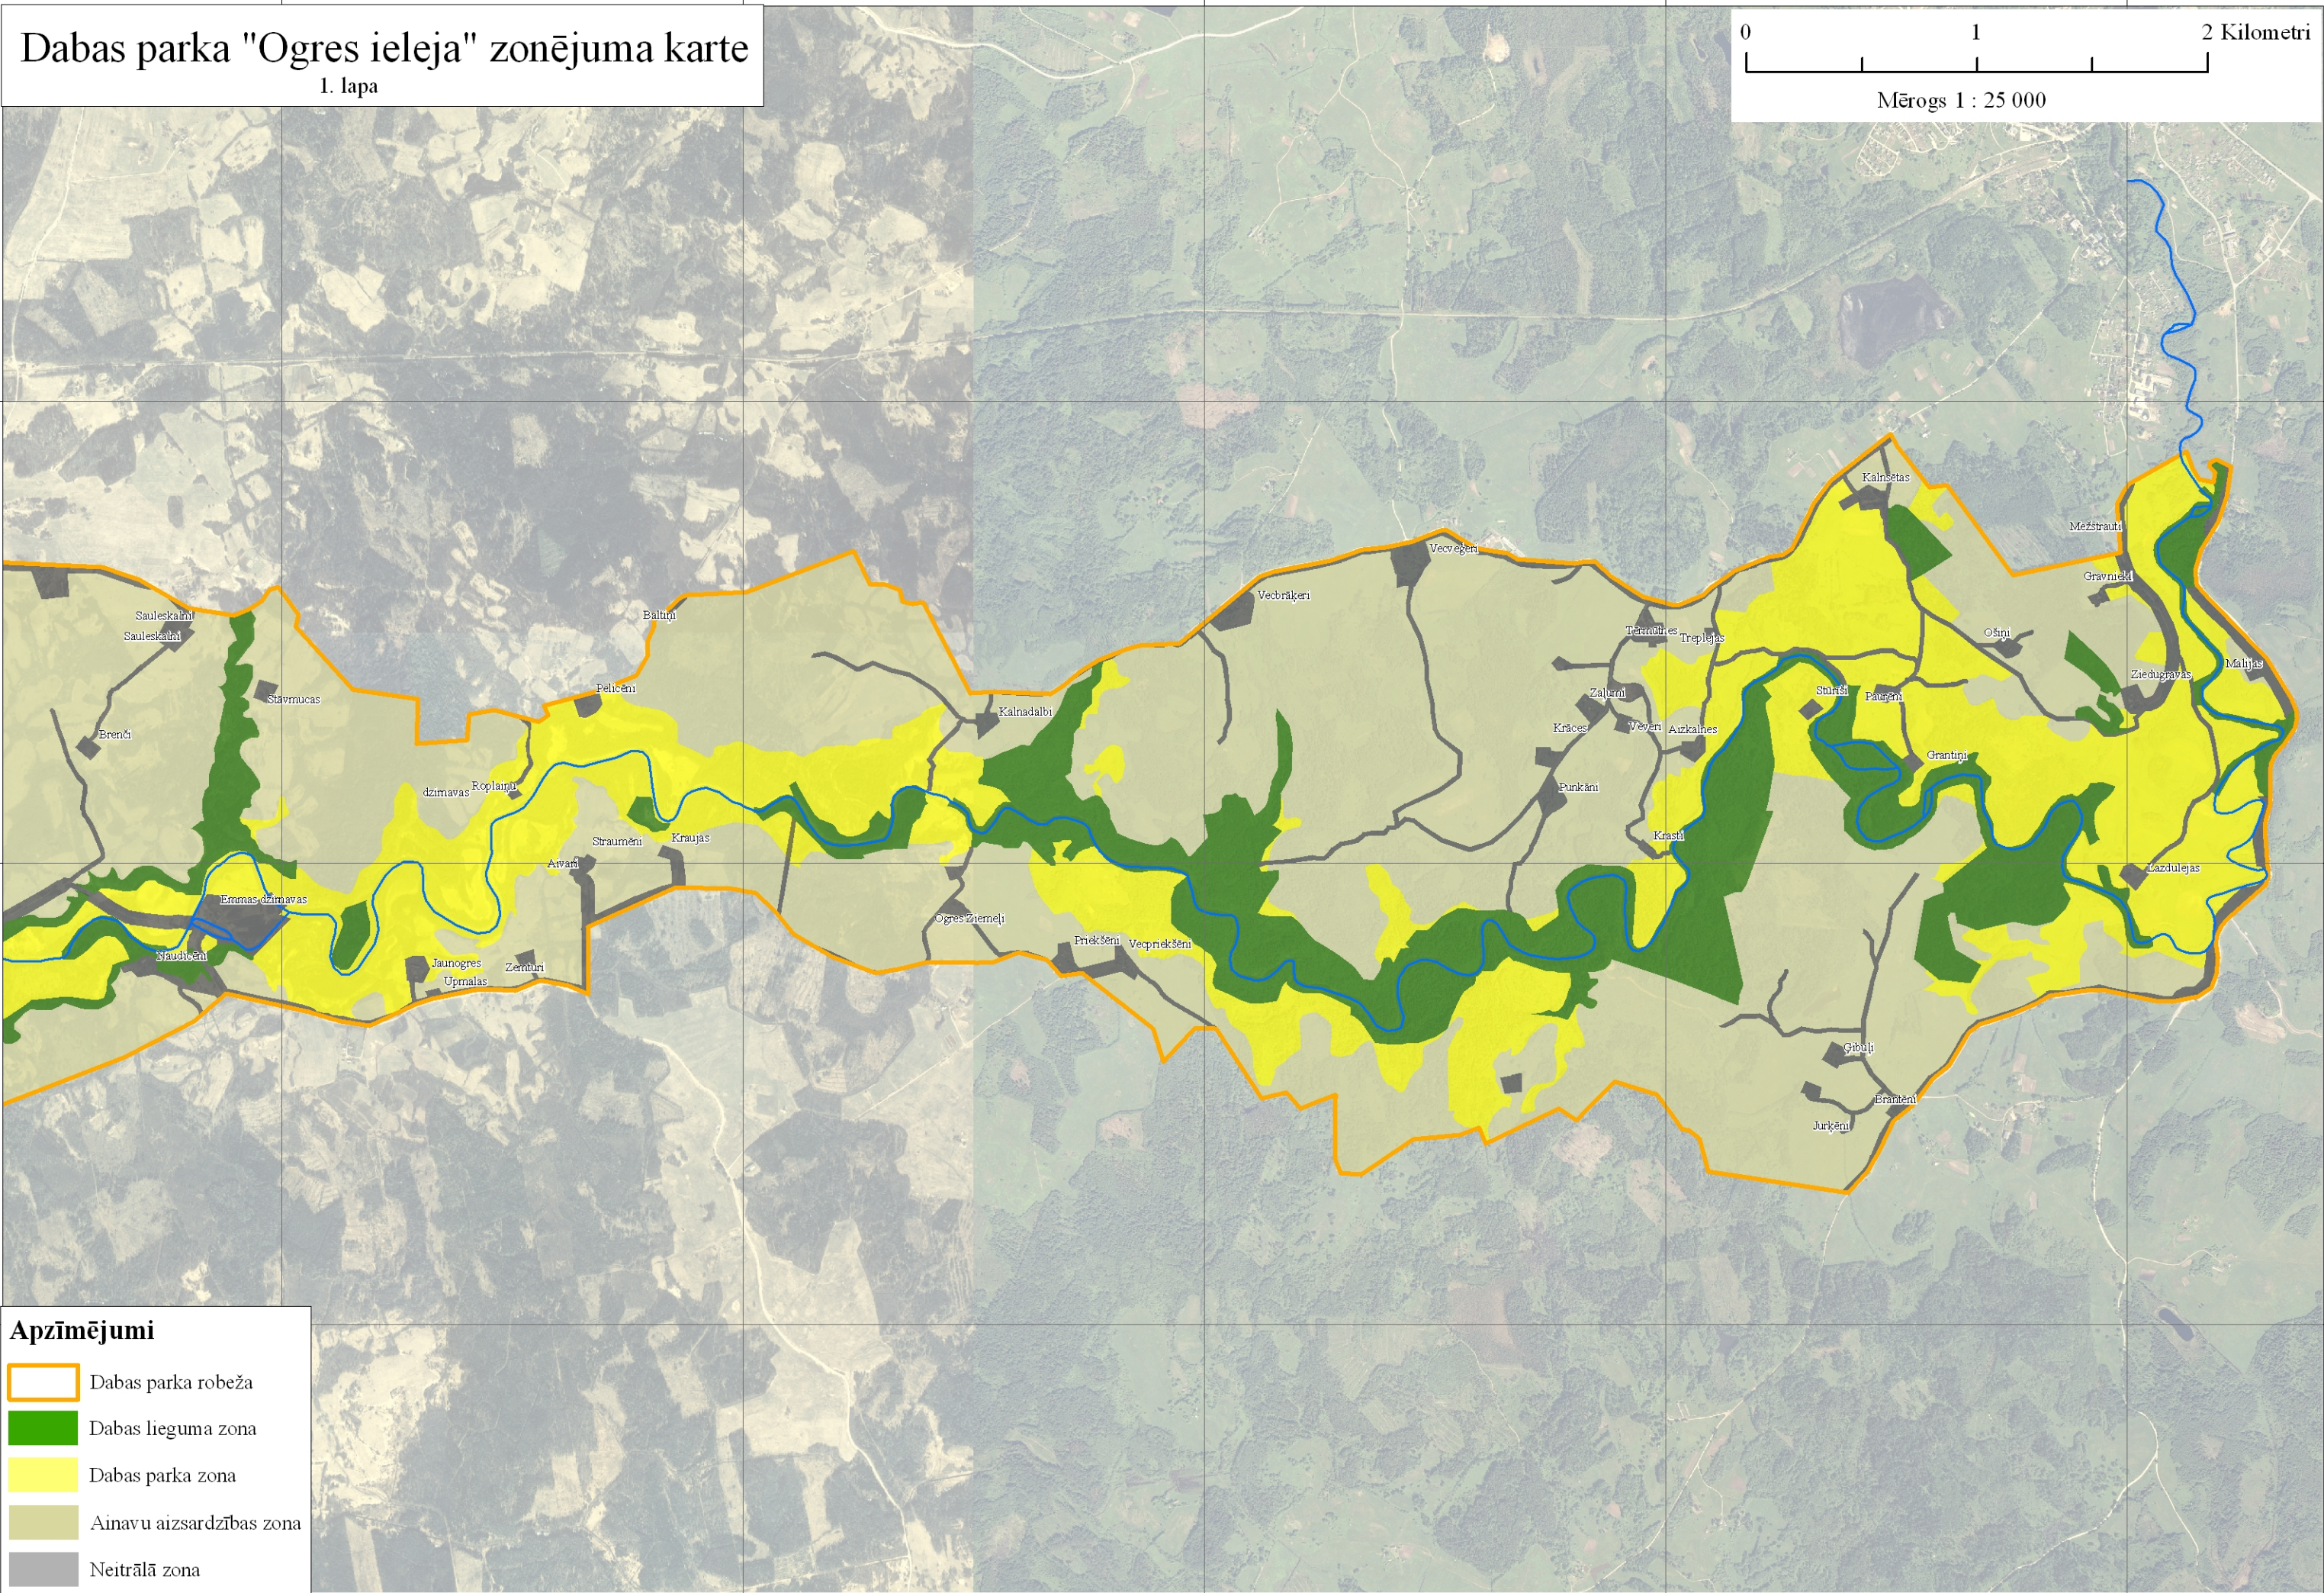

594000

596000

598000

600000

Apzīmējumi

-  Dabas parka robeža
-  Dabas lieguma zona
-  Dabas parka zona
-  Ainavu aizsardzības zona
-  Neitrālā zona

Dabas parka "Ogres ieleja" zonējuma karte

2. lapa

Apzīmējumi

-  Dabas parka robeža
-  Dabas lieguma zona
-  Dabas parka zona
-  Ainavu aizsardzības zona
-  Neitrālā zona

Dabas parka "Ogres ieleja" zonējuma karte

3. lapa

Apzīmējumi

- Dabas parka robeža
- Dabas lieguma zona
- Dabas parka zona
- Ainavu aizsardzības zona
- Neitrālā zona

Dabas parka "Ogres ieleja" zonējuma karte
4. lapa

Apzīmējumi

- Dabas parka robeža
- Dabas lieguma zona
- Dabas parka zona
- Ainavu aizsardzības zona
- Neitrālā zona

Mērogs 1 : 25 000

Dabas parka "Ogres ieleja" zonējuma karte

5. lapa

Dabas parka "Ogres ieleja" zonējuma karte

6. lapa

- Apzīmējumi**
- Dabas parka robeža
 - Dabas lieguma zona
 - Dabas parka zona
 - Ainavu aizsardzības zona
 - Neitrālā zona

0 1 2 Kilometri
Mērogs 1 : 25 000