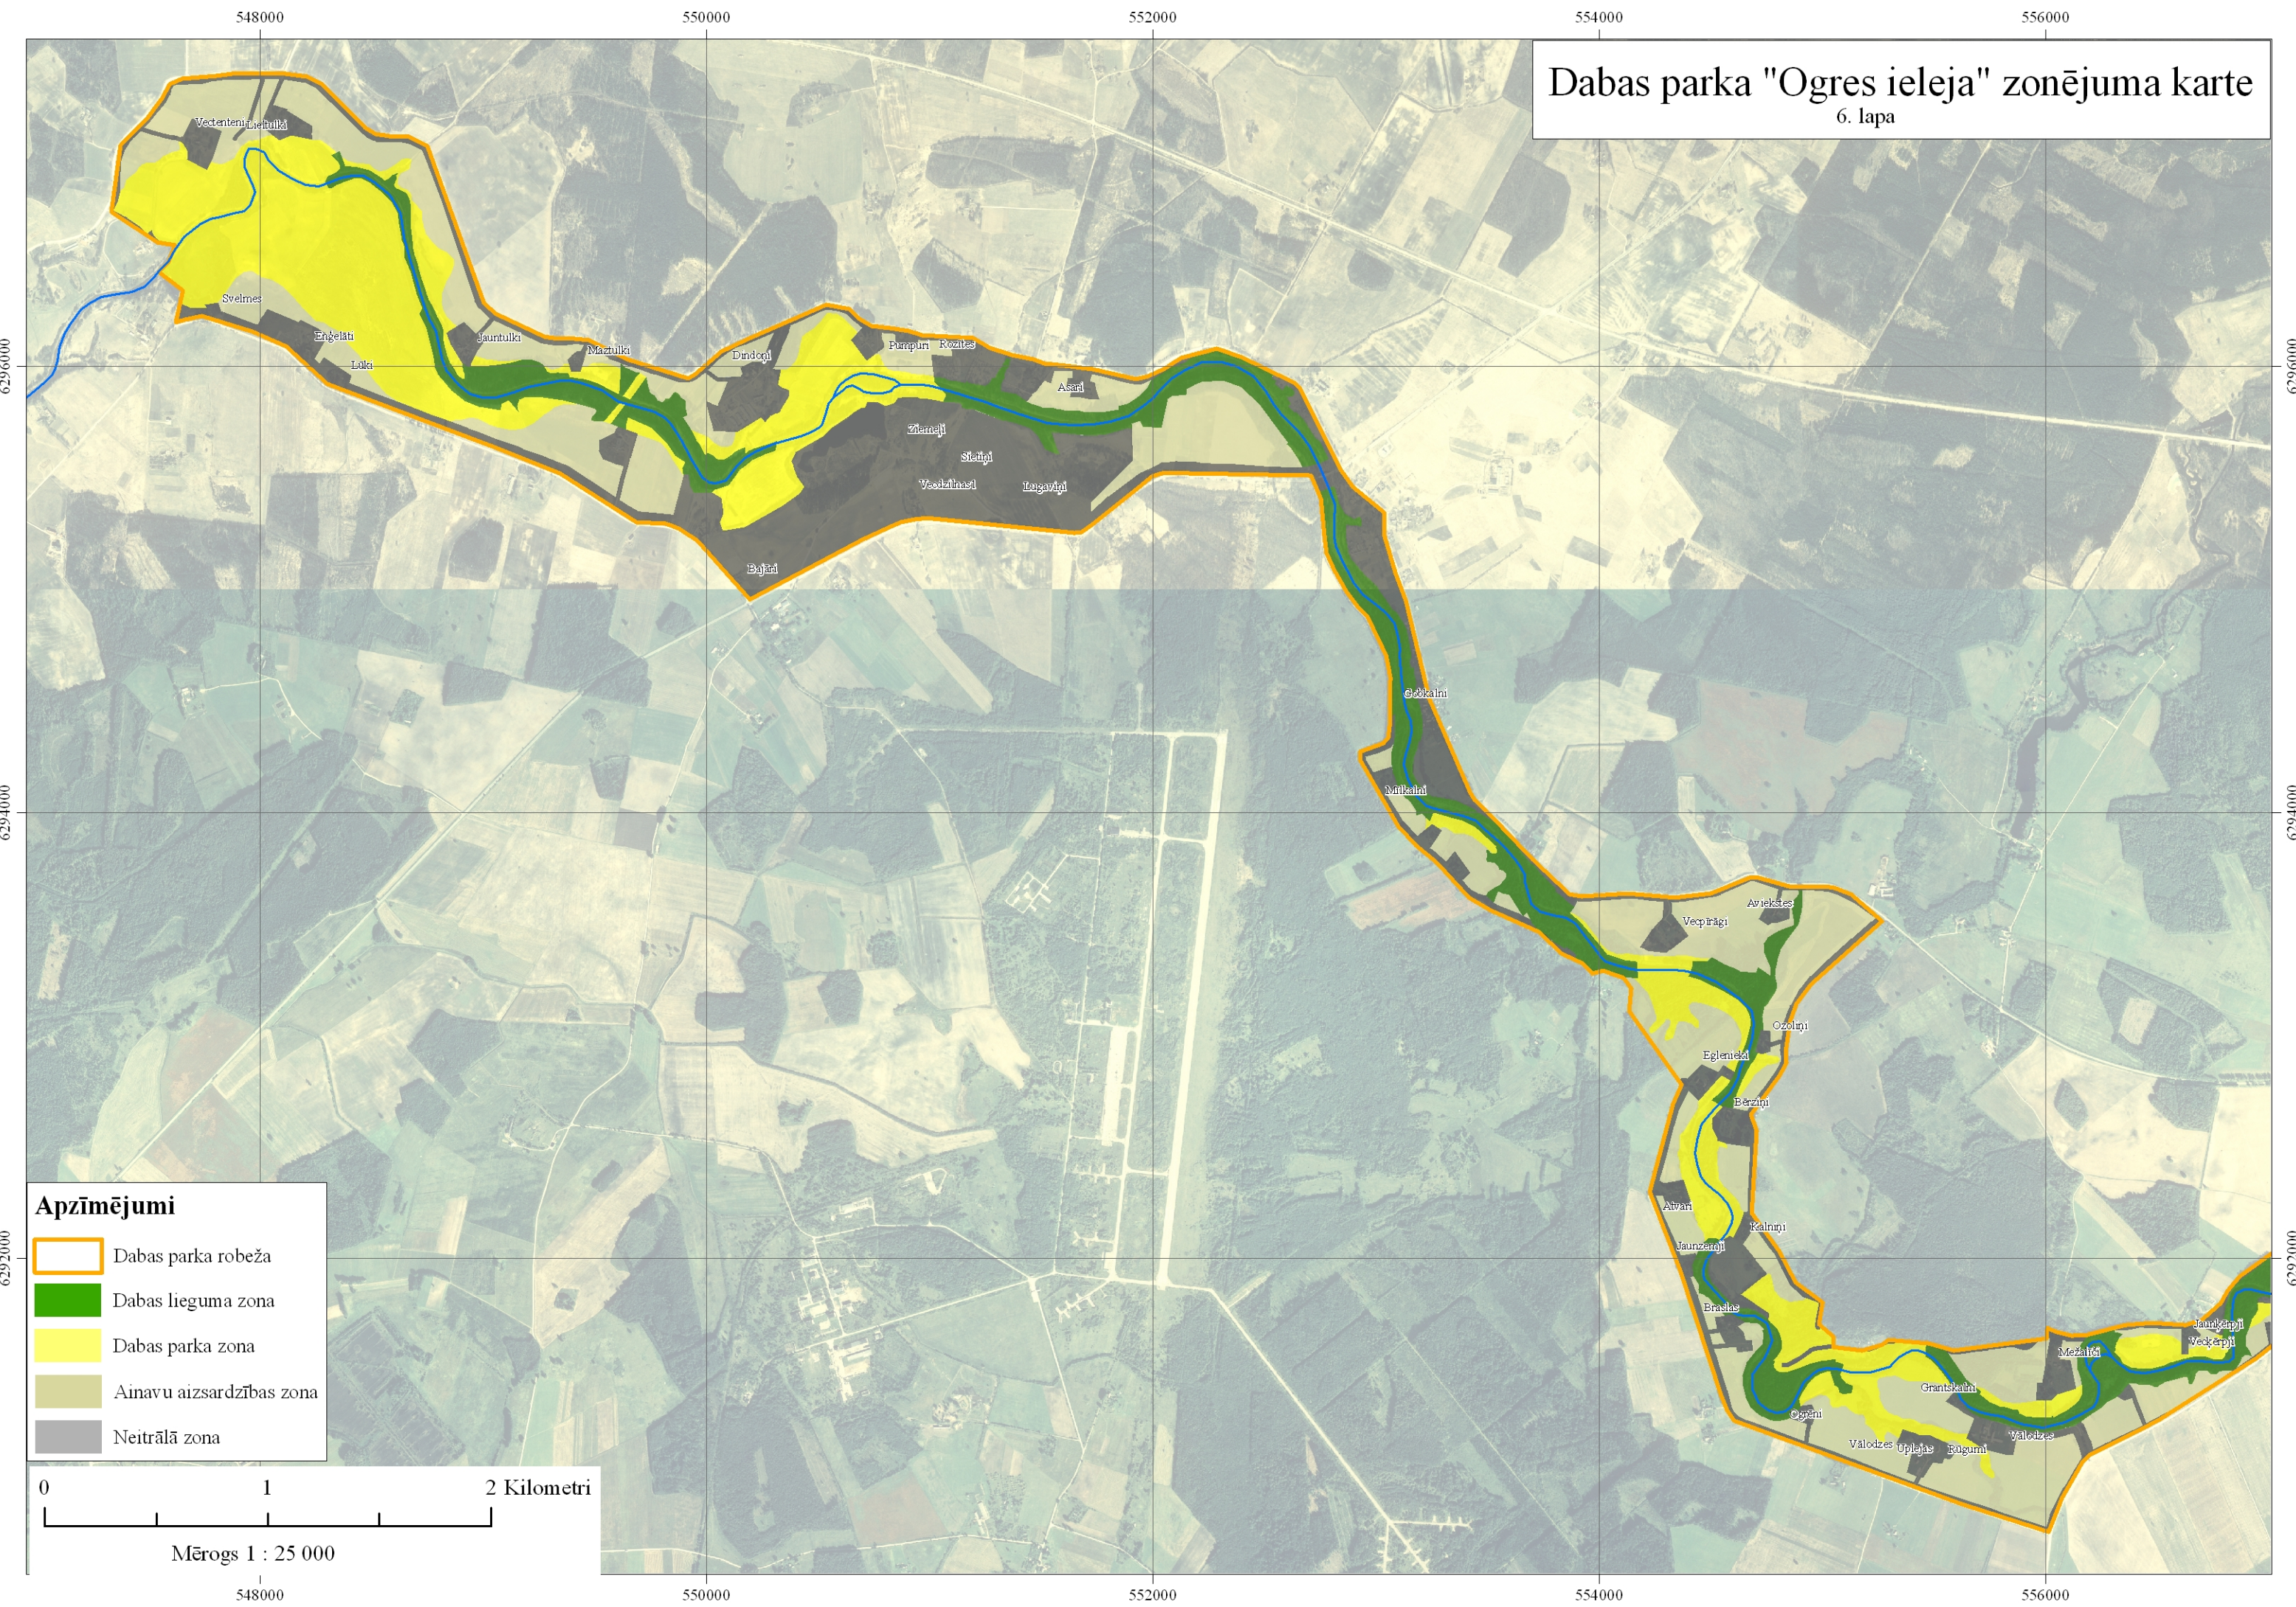

Apzīmējumi

-  Dabas parka robeža
-  Dabas lieguma zona
-  Dabas parka zona
-  Ainavu aizsardzības zona
-  Neitrālā zona

Dabas parka "Ogres ieleja" zonējuma karte

3. lapa

Apzīmējumi

- Dabas parka robeža
- Dabas lieguma zona
- Dabas parka zona
- Ainavu aizsardzības zona
- Neitrālā zona

Dabas parka "Ogres ieleja" zonējuma karte
4. lapa

Apzīmējumi

- Dabas parka robeža
- Dabas lieguma zona
- Dabas parka zona
- Ainavu aizsardzības zona
- Neitrālā zona

Mērogs 1 : 25 000

Dabas parka "Ogres ieleja" zonējuma karte

5. lapa

Dabas parka "Ogres ieleja" zonējuma karte

6. lapa

- Apzīmējumi**
- Dabas parka robeža
 - Dabas lieguma zona
 - Dabas parka zona
 - Ainavu aizsardzības zona
 - Neitrālā zona

0 1 2 Kilometri
Mērogs 1 : 25 000