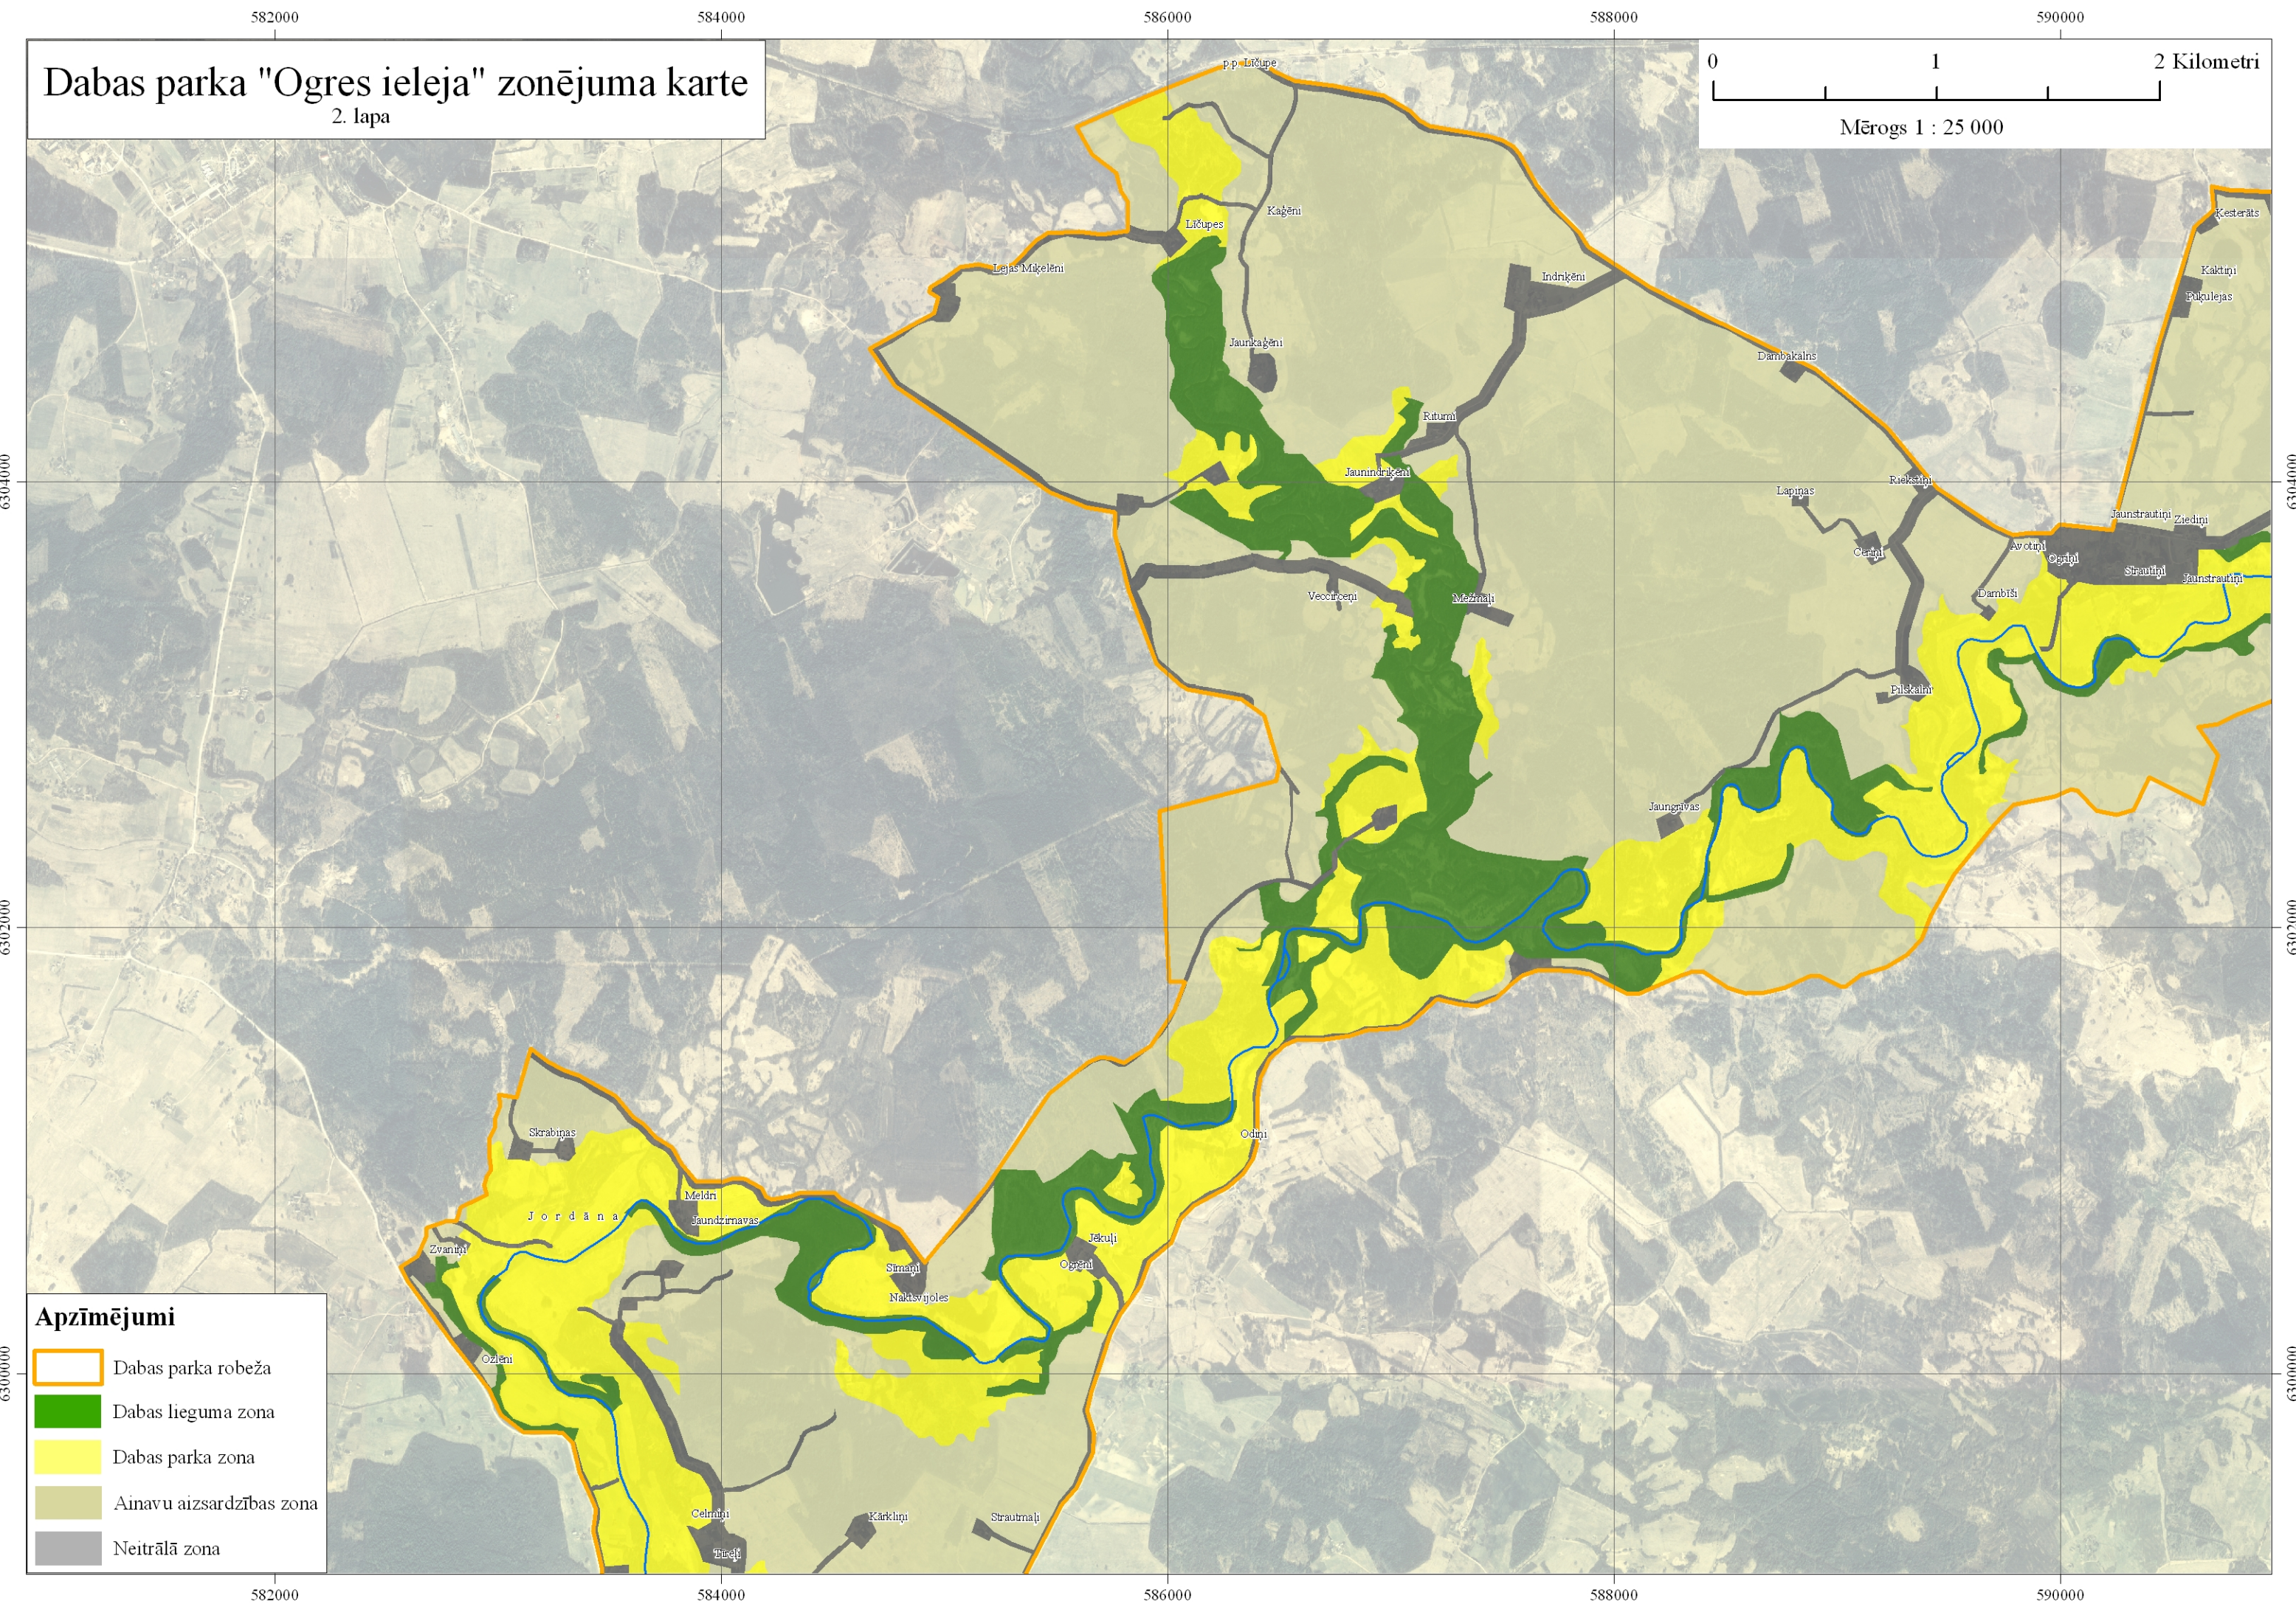

594000

596000

598000

600000

Apzīmējumi

-  Dabas parka robeža
-  Dabas lieguma zona
-  Dabas parka zona
-  Ainavu aizsardzības zona
-  Neitrālā zona

Dabas parka "Ogres ieleja" zonējuma karte

2. lapa

Apzīmējumi

-  Dabas parka robeža
-  Dabas lieguma zona
-  Dabas parka zona
-  Ainavu aizsardzības zona
-  Neitrālā zona

Dabas parka "Ogres ieleja" zonējuma karte

3. lapa

Apzīmējumi

- Dabas parka robeža
- Dabas lieguma zona
- Dabas parka zona
- Ainavu aizsardzības zona
- Neitrālā zona

Dabas parka "Ogres ieleja" zonējuma karte
4. lapa

Apzīmējumi

- Dabas parka robeža
- Dabas lieguma zona
- Dabas parka zona
- Ainavu aizsardzības zona
- Neitrālā zona

Mērogs 1 : 25 000

Dabas parka "Ogres ieleja" zonējuma karte

5. lapa

Dabas parka "Ogres ieleja" zonējuma karte

6. lapa

- Apzīmējumi**
- Dabas parka robeža
 - Dabas lieguma zona
 - Dabas parka zona
 - Ainavu aizsardzības zona
 - Neitrālā zona

0 1 2 Kilometri
Mērogs 1 : 25 000