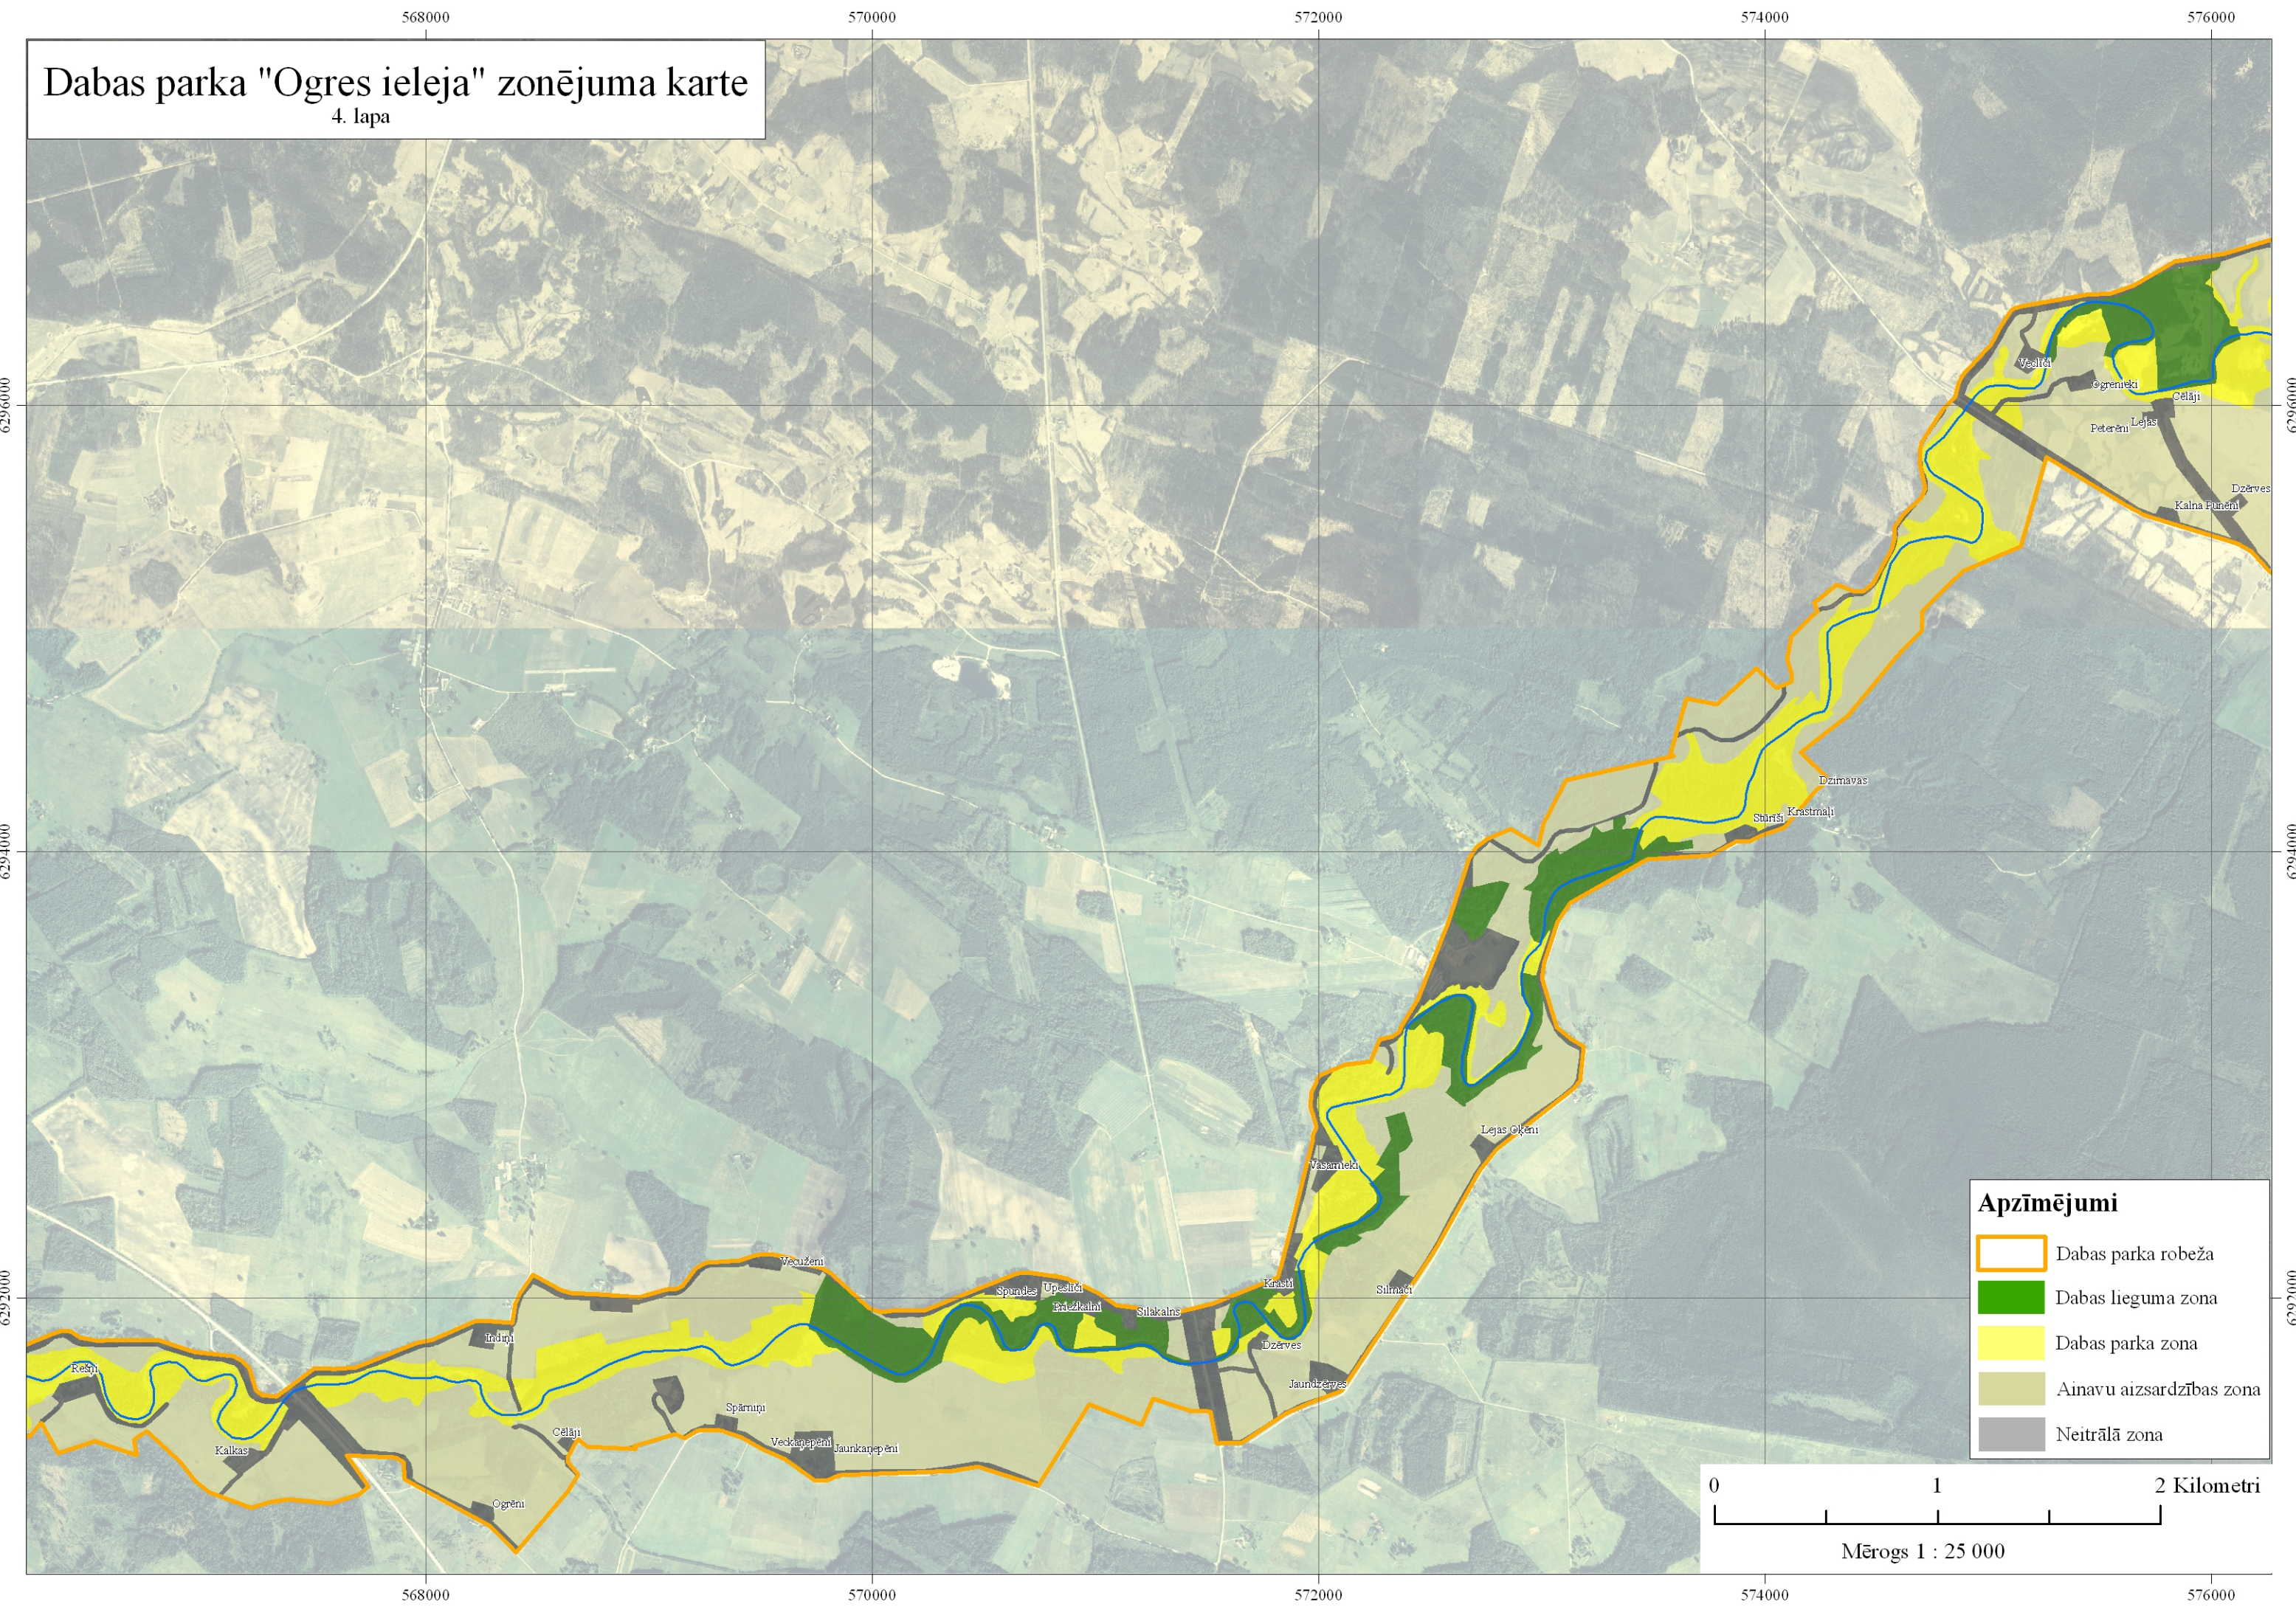

594000

596000

598000

600000

Apzīmējumi

-  Dabas parka robeža
-  Dabas lieguma zona
-  Dabas parka zona
-  Ainavu aizsardzības zona
-  Neitrālā zona

Dabas parka "Ogres ieleja" zonējuma karte

2. lapa

Apzīmējumi

-  Dabas parka robeža
-  Dabas lieguma zona
-  Dabas parka zona
-  Ainavu aizsardzības zona
-  Neitrālā zona

Dabas parka "Ogres ieleja" zonējuma karte

3. lapa

Apzīmējumi

- Dabas parka robeža
- Dabas lieguma zona
- Dabas parka zona
- Ainavu aizsardzības zona
- Neitrālā zona

Dabas parka "Ogres ieleja" zonējuma karte
4. lapa

Apzīmējumi

- Dabas parka robeža
- Dabas lieguma zona
- Dabas parka zona
- Ainavu aizsardzības zona
- Neitrālā zona

Mērogs 1 : 25 000

Dabas parka "Ogres ieleja" zonējuma karte

5. lapa

Dabas parka "Ogres ieleja" zonējuma karte

6. lapa

- Apzīmējumi**
- Dabas parka robeža
 - Dabas lieguma zona
 - Dabas parka zona
 - Ainavu aizsardzības zona
 - Neitrālā zona

0 1 2 Kilometri
Mērogs 1 : 25 000