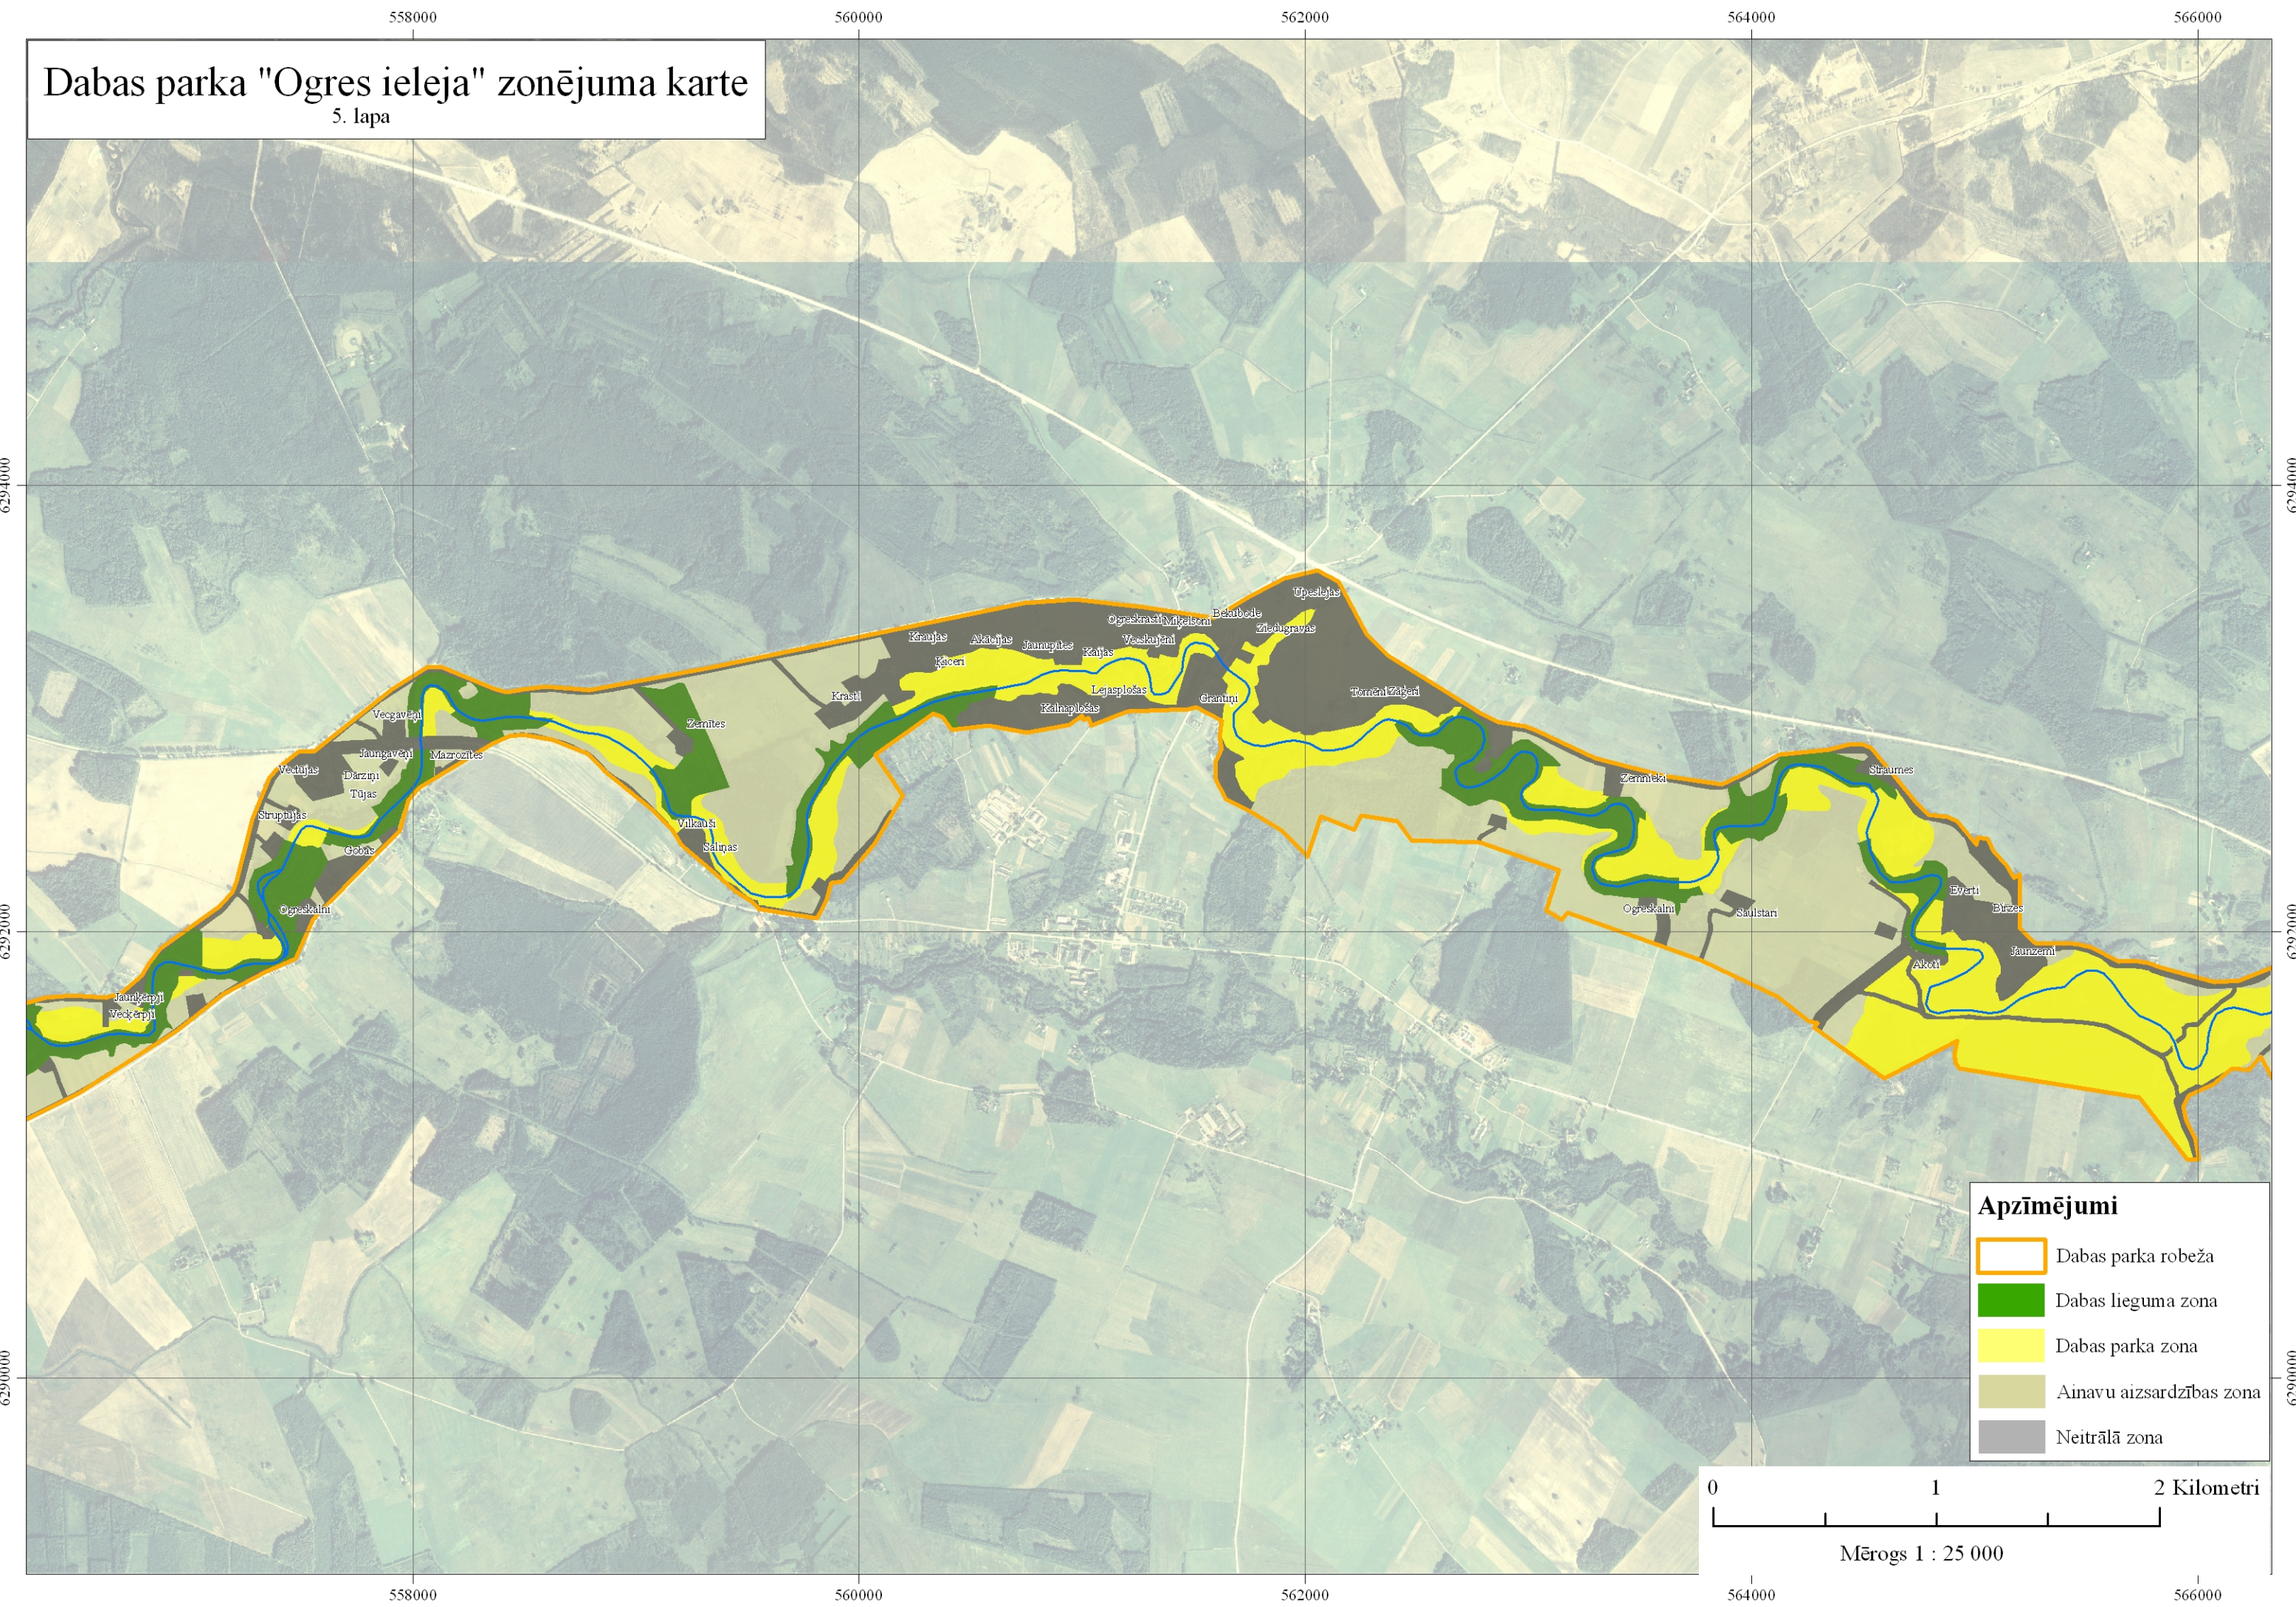

Apzīmējumi

-  Dabas parka robeža
-  Dabas lieguma zona
-  Dabas parka zona
-  Ainavu aizsardzības zona
-  Neitrālā zona

Dabas parka "Ogres ieleja" zonējuma karte

3. lapa

Apzīmējumi

- Dabas parka robeža
- Dabas lieguma zona
- Dabas parka zona
- Ainavu aizsardzības zona
- Neitrālā zona

Dabas parka "Ogres ieleja" zonējuma karte
4. lapa

Apzīmējumi

- Dabas parka robeža
- Dabas lieguma zona
- Dabas parka zona
- Ainavu aizsardzības zona
- Neitrālā zona

Mērogs 1 : 25 000

Dabas parka "Ogres ieleja" zonējuma karte

5. lapa

Dabas parka "Ogres ieleja" zonējuma karte

6. lapa

- Apzīmējumi**
- Dabas parka robeža
 - Dabas lieguma zona
 - Dabas parka zona
 - Ainavu aizsardzības zona
 - Neitrālā zona

0 1 2 Kilometri
Mērogs 1 : 25 000