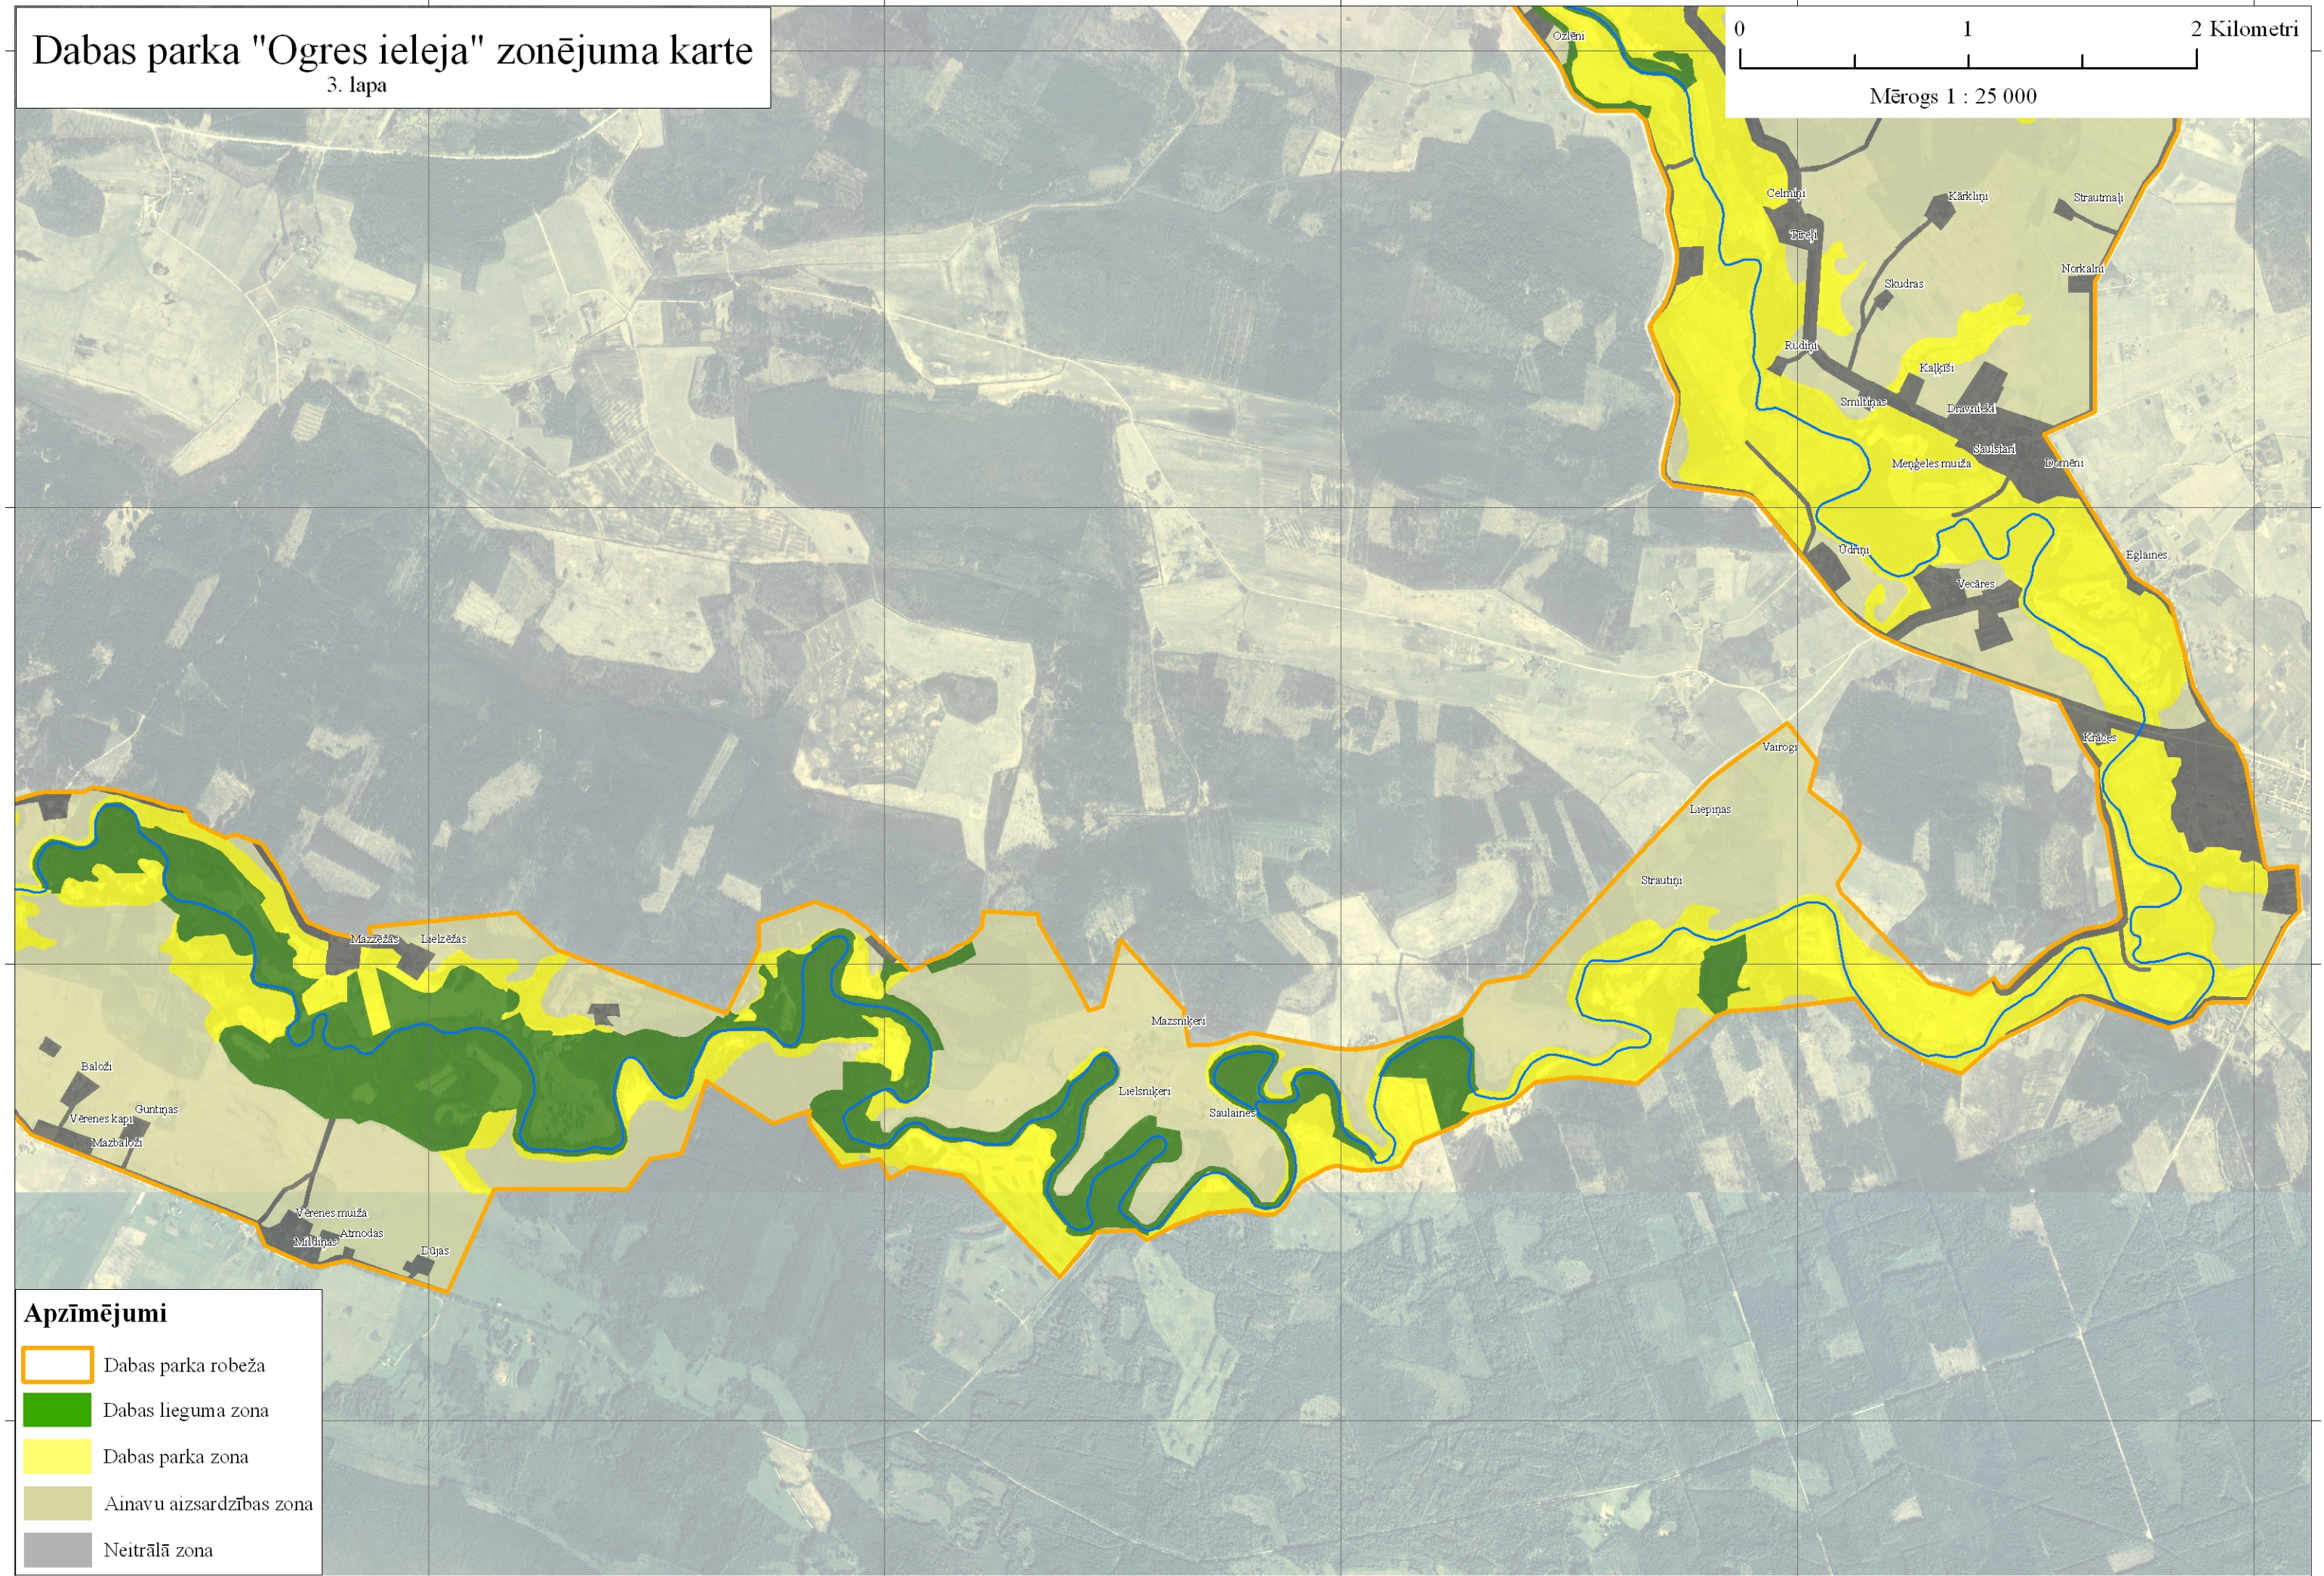

594000

596000

598000

600000

Apzīmējumi

-  Dabas parka robeža
-  Dabas lieguma zona
-  Dabas parka zona
-  Ainavu aizsardzības zona
-  Neitrālā zona

Dabas parka "Ogres ieleja" zonējuma karte

2. lapa

Apzīmējumi

-  Dabas parka robeža
-  Dabas lieguma zona
-  Dabas parka zona
-  Ainavu aizsardzības zona
-  Neitrālā zona

Dabas parka "Ogres ieleja" zonējuma karte

3. lapa

Apzīmējumi

- Dabas parka robeža
- Dabas lieguma zona
- Dabas parka zona
- Ainavu aizsardzības zona
- Neitrālā zona

Dabas parka "Ogres ieleja" zonējuma karte
4. lapa

Apzīmējumi

- Dabas parka robeža
- Dabas lieguma zona
- Dabas parka zona
- Ainavu aizsardzības zona
- Neitrālā zona

Mērogs 1 : 25 000

Dabas parka "Ogres ieleja" zonējuma karte

5. lapa

Dabas parka "Ogres ieleja" zonējuma karte

6. lapa

- Apzīmējumi**
- Dabas parka robeža
 - Dabas lieguma zona
 - Dabas parka zona
 - Ainavu aizsardzības zona
 - Neitrālā zona

0 1 2 Kilometri
Mērogs 1 : 25 000