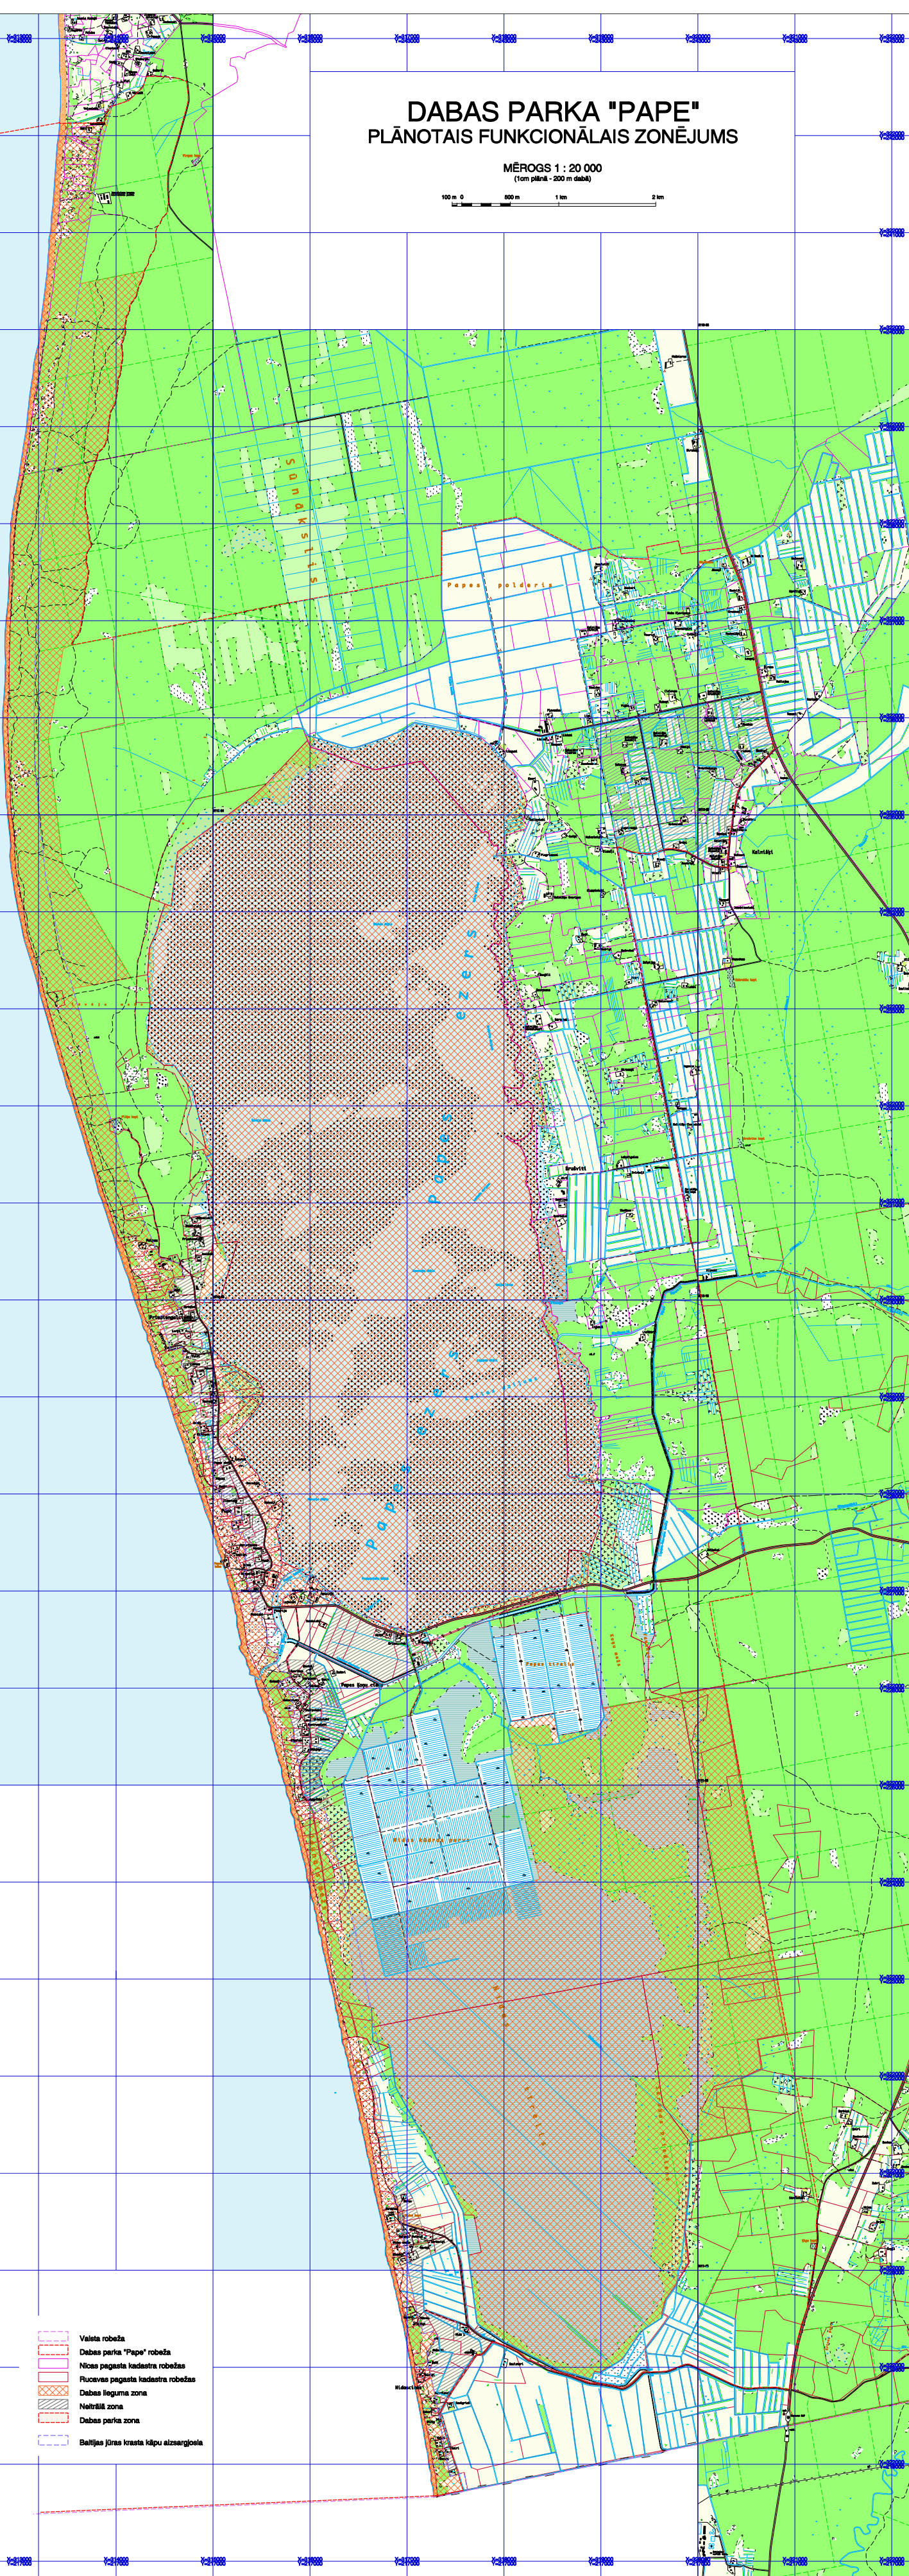

DABAS PARKA "PAPE" PLĀNOTAIS FUNKCIONĀLAIS ZONĒJUMS

MĒROGS 1 : 20 000
(1cm plānā - 200 m dabā)

100 m 0 500 m 1 km 2 km

- Valeta robeža
- Dabas parka "Pape" robeža
- Nicas pagasta kadastra robežas
- Rucavas pagasta kadastra robežas
- Dabas lieguma zona
- Netrītiā zona
- Dabas parka zona
- Baltijas jūras krasta kļpu aizsargojis