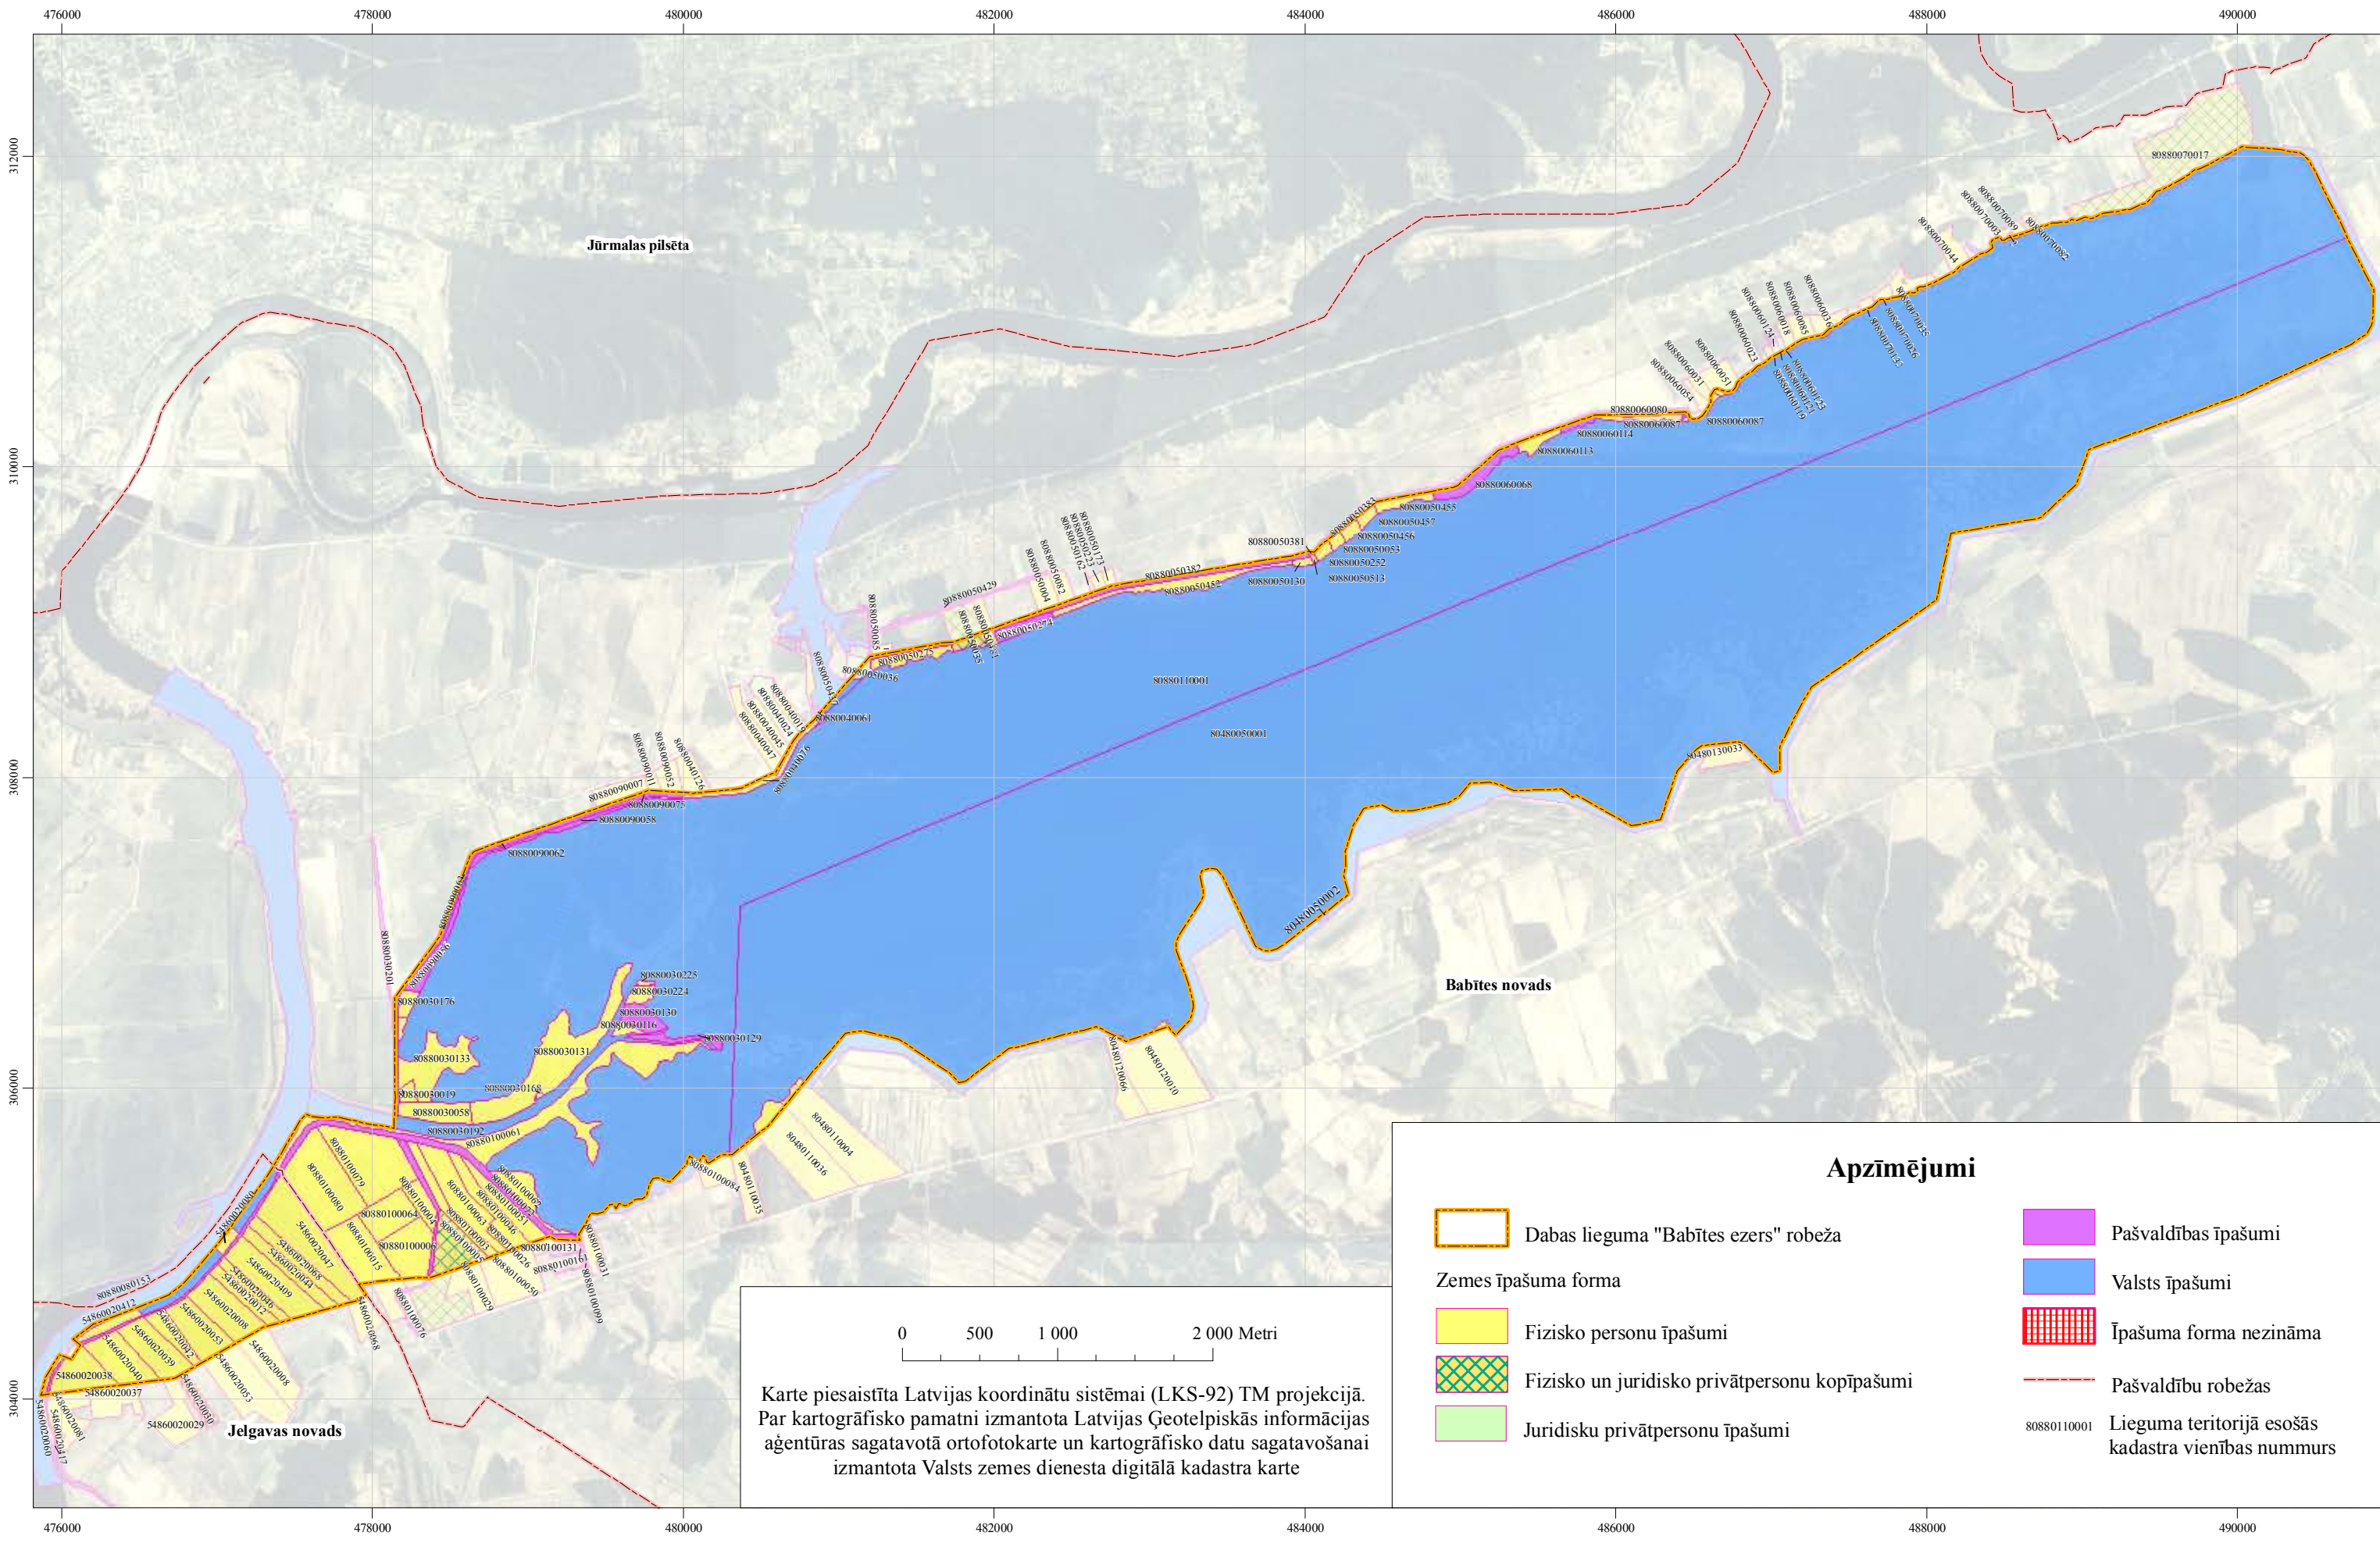

Dabas liegumā "Babītes ezers" ietilpstošie zemes īpašumi

0 500 1 000 2 000 Metri

Karte piesaistīta Latvijas koordinātu sistēmai (LKS-92) TM projekcijā. Par kartogrāfisko pamatni izmantota Latvijas Ģeotelpiskās informācijas aģentūras sagatavotā ortofotokarte un kartogrāfisko datu sagatavošanai izmantota Valsts zemes dienesta digitālā kadastra karte

Apzīmējumi

	Dabas lieguma "Babītes ezers" robeža		Pašvaldības īpašumi
Zemes īpašuma forma			Valsts īpašumi
	Fizisko personu īpašumi		Īpašuma forma nezināma
	Fizisko un juridisko privātpersonu kopīpašumi		Pašvaldību robežas
	Juridisku privātpersonu īpašumi		80880110001 Lieguma teritorijā esošās kadastra vienības nummurs