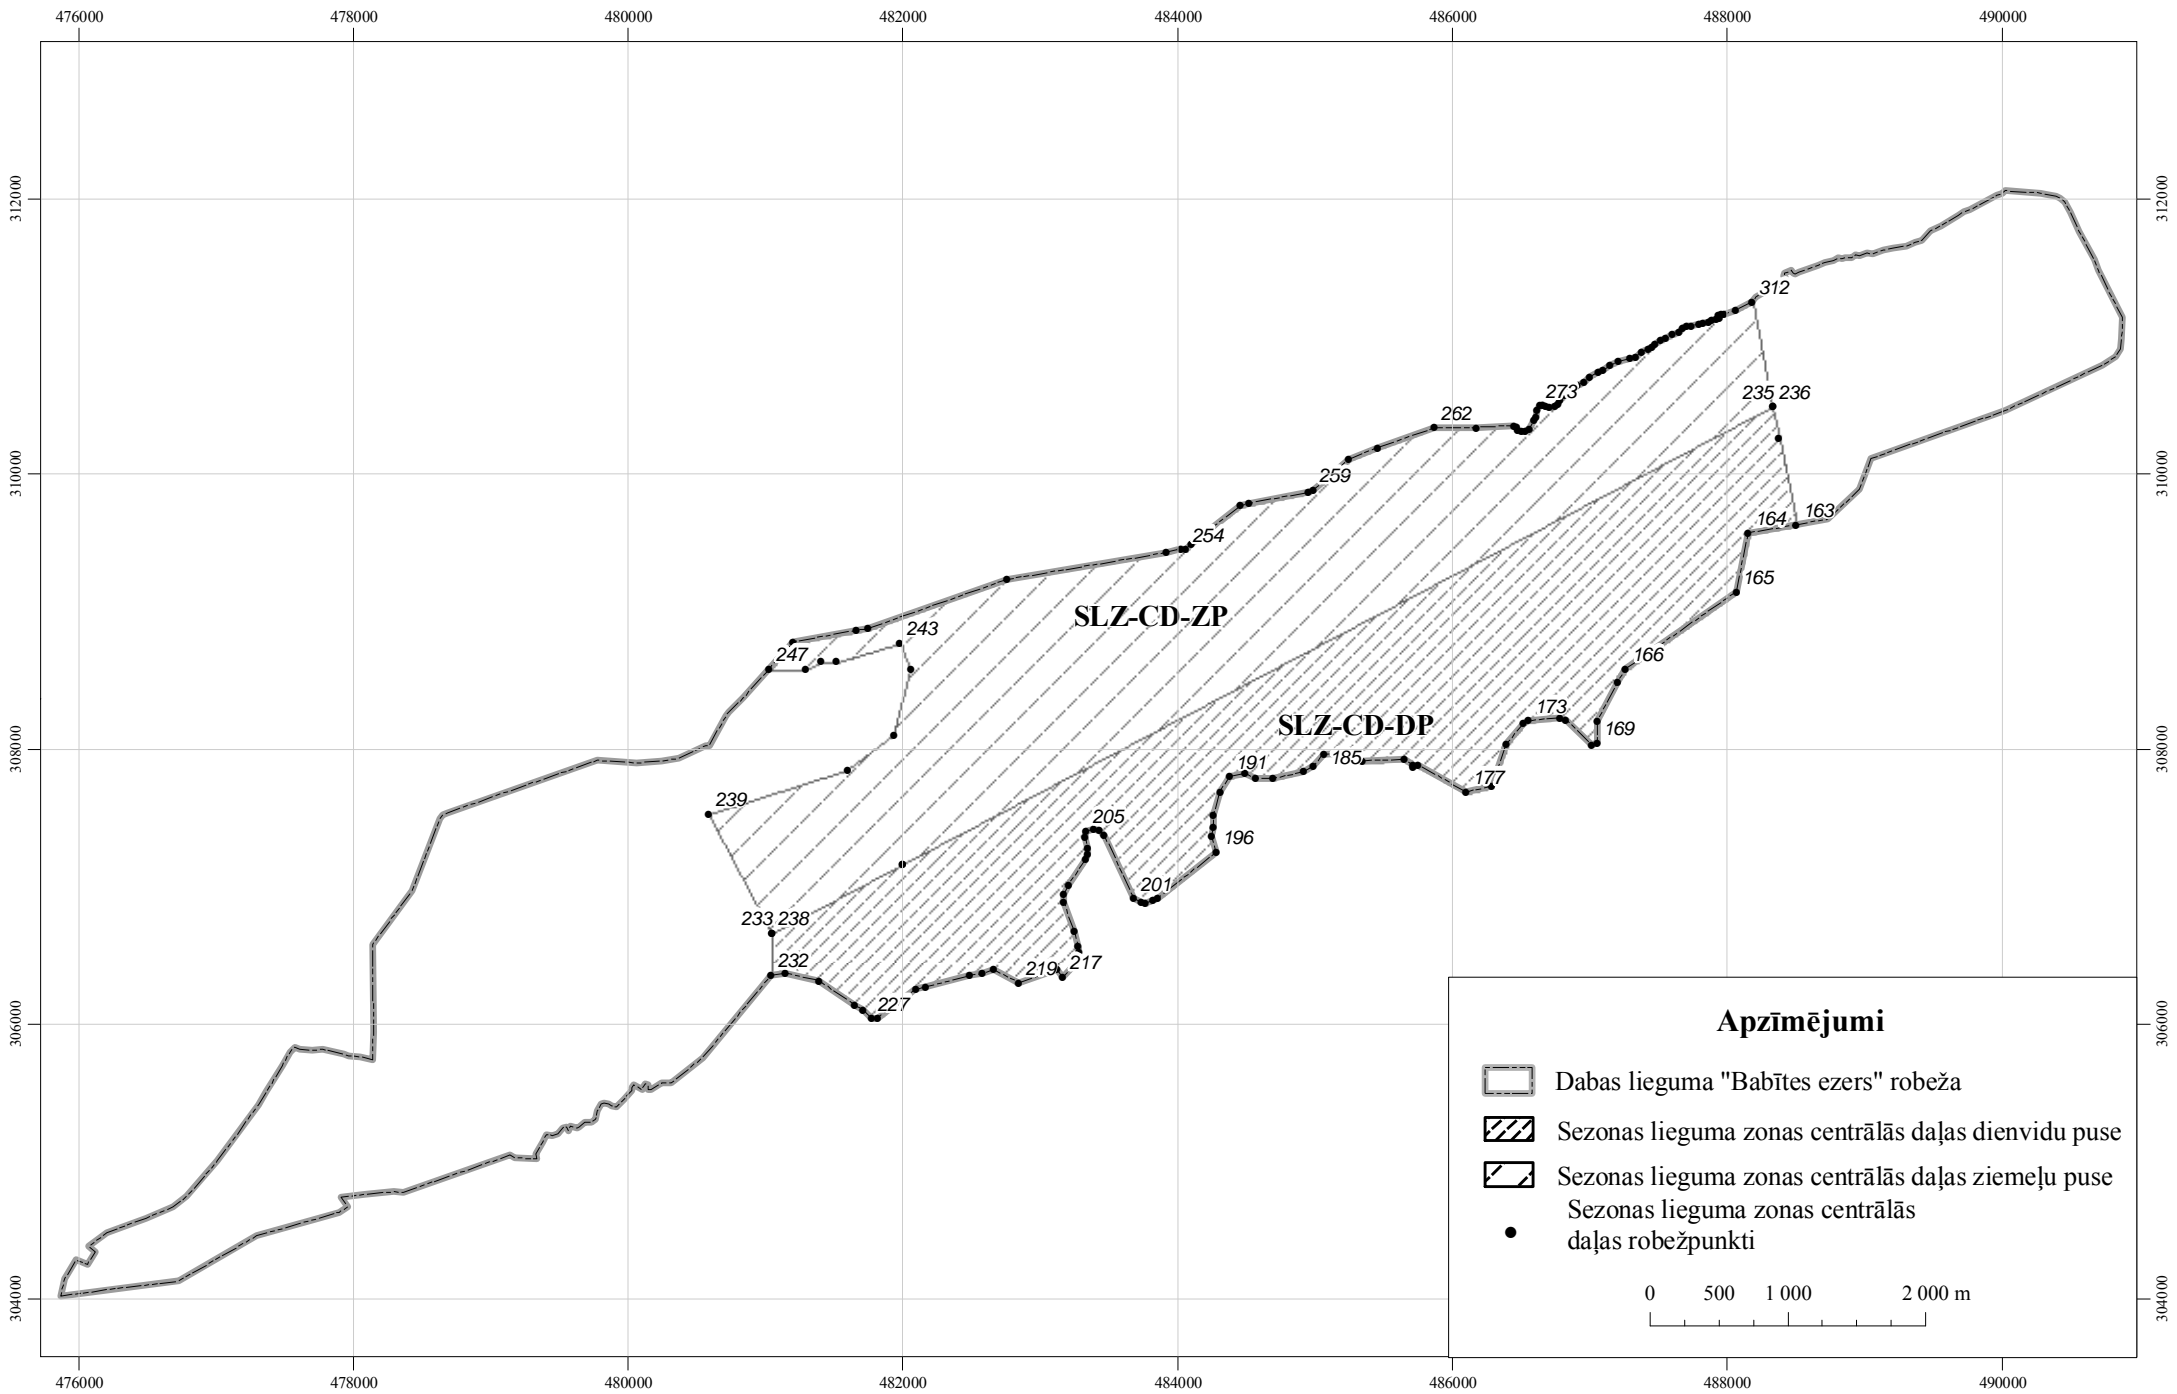

# Dabas lieguma "Babītes ezers" funkcionālo zonu shēma

# Dabas lieguma "Babītes ezers" stingrā režīma zonas shēma

# Dabas lieguma "Babītes ezers" sezonas lieguma zonas centrālās daļas shēma

# Dabas lieguma "Babītes ezers" sezonas lieguma zonas Spuņņupes daļas shēma