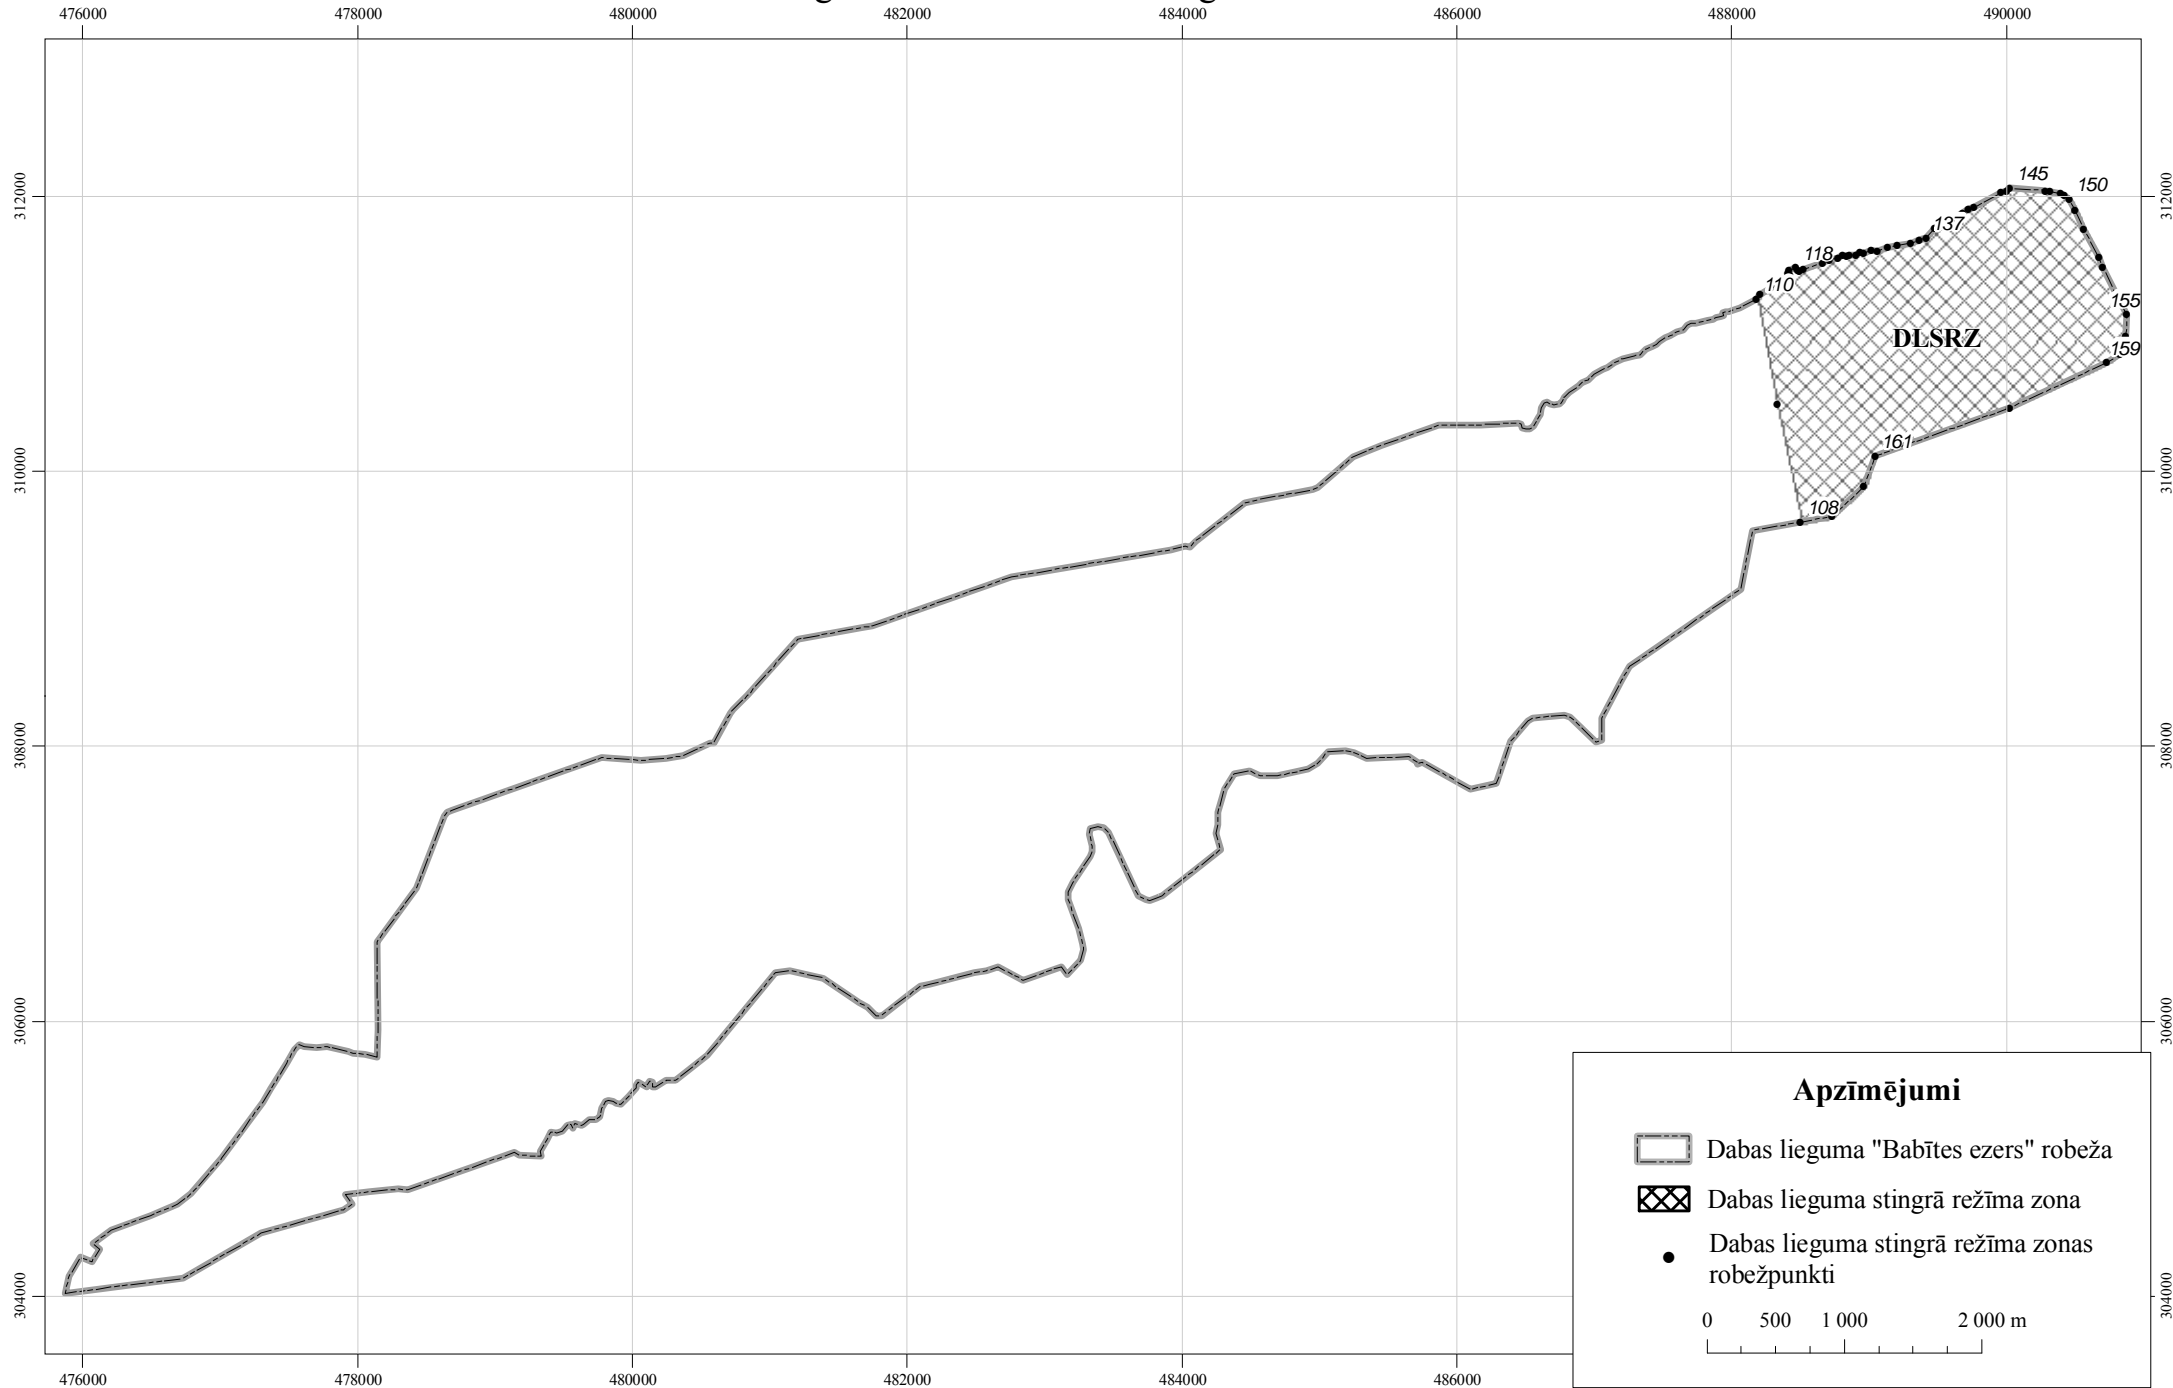

# Dabas lieguma "Babītes ezers" funkcionālo zonu shēma

# Dabas lieguma "Babītes ezers" stingrā režīma zonas shēma

# Dabas lieguma "Babītes ezers" sezonas lieguma zonas centrālās daļas shēma

# Dabas lieguma "Babītes ezers" sezonas lieguma zonas Spuņņupes daļas shēma