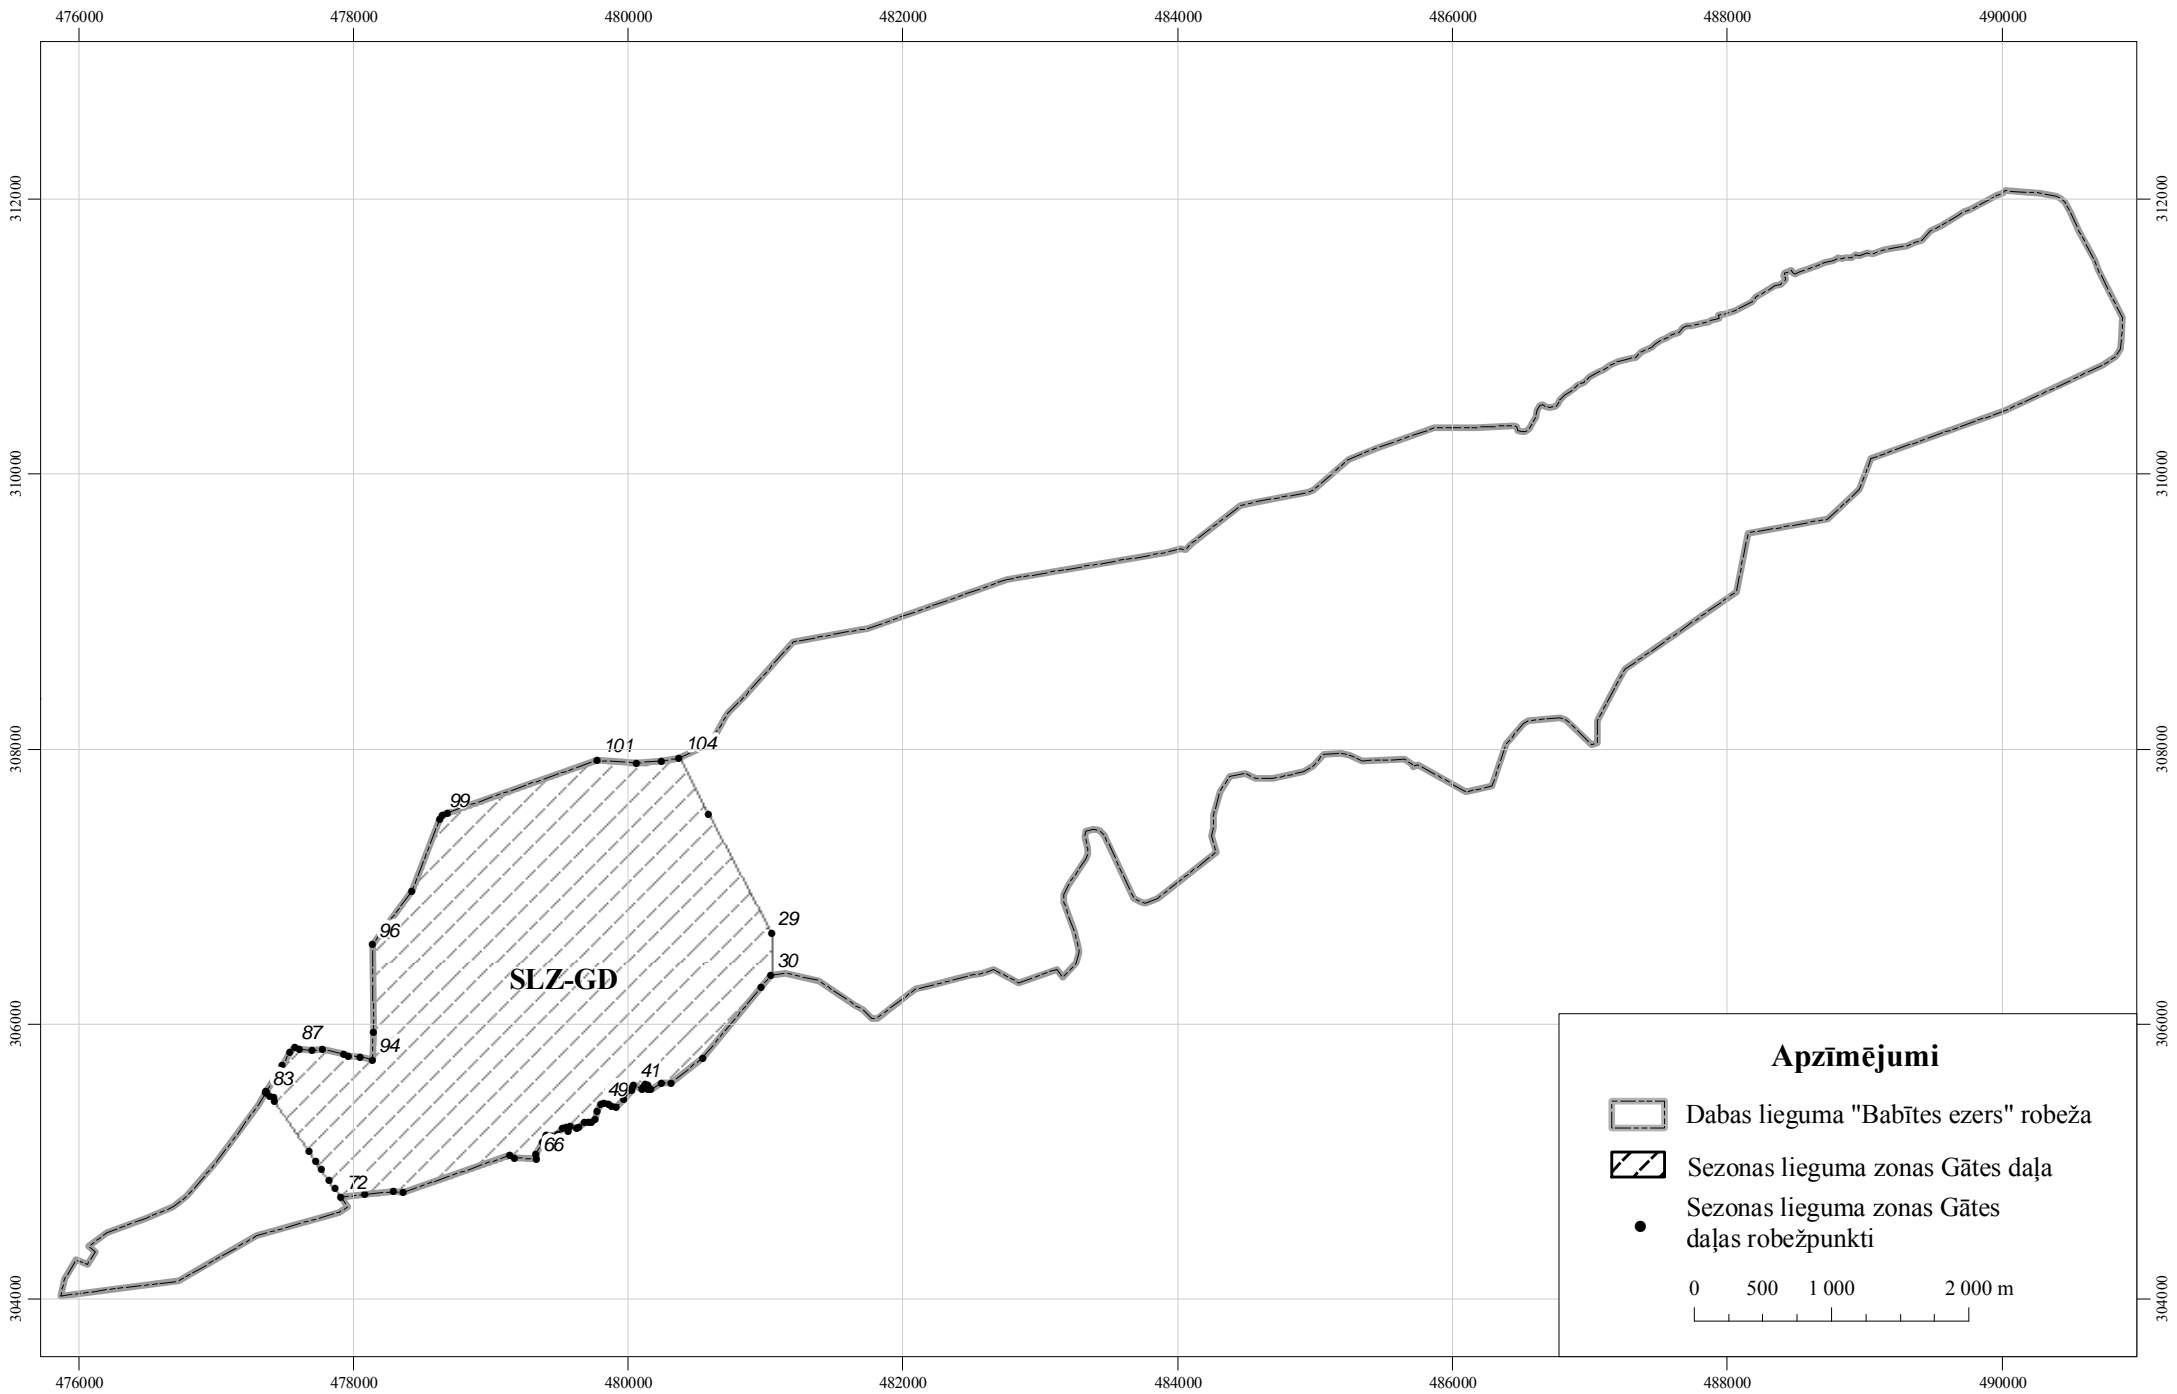

# Dabas lieguma "Babītes ezers" funkcionālo zonu shēma

# Dabas lieguma "Babītes ezers" stingrā režīma zonas shēma

# Dabas lieguma "Babītes ezers" dabas parka zonas shēma

# Dabas lieguma "Babītes ezers" sezonas lieguma zonas Spuņņupes daļas shēma