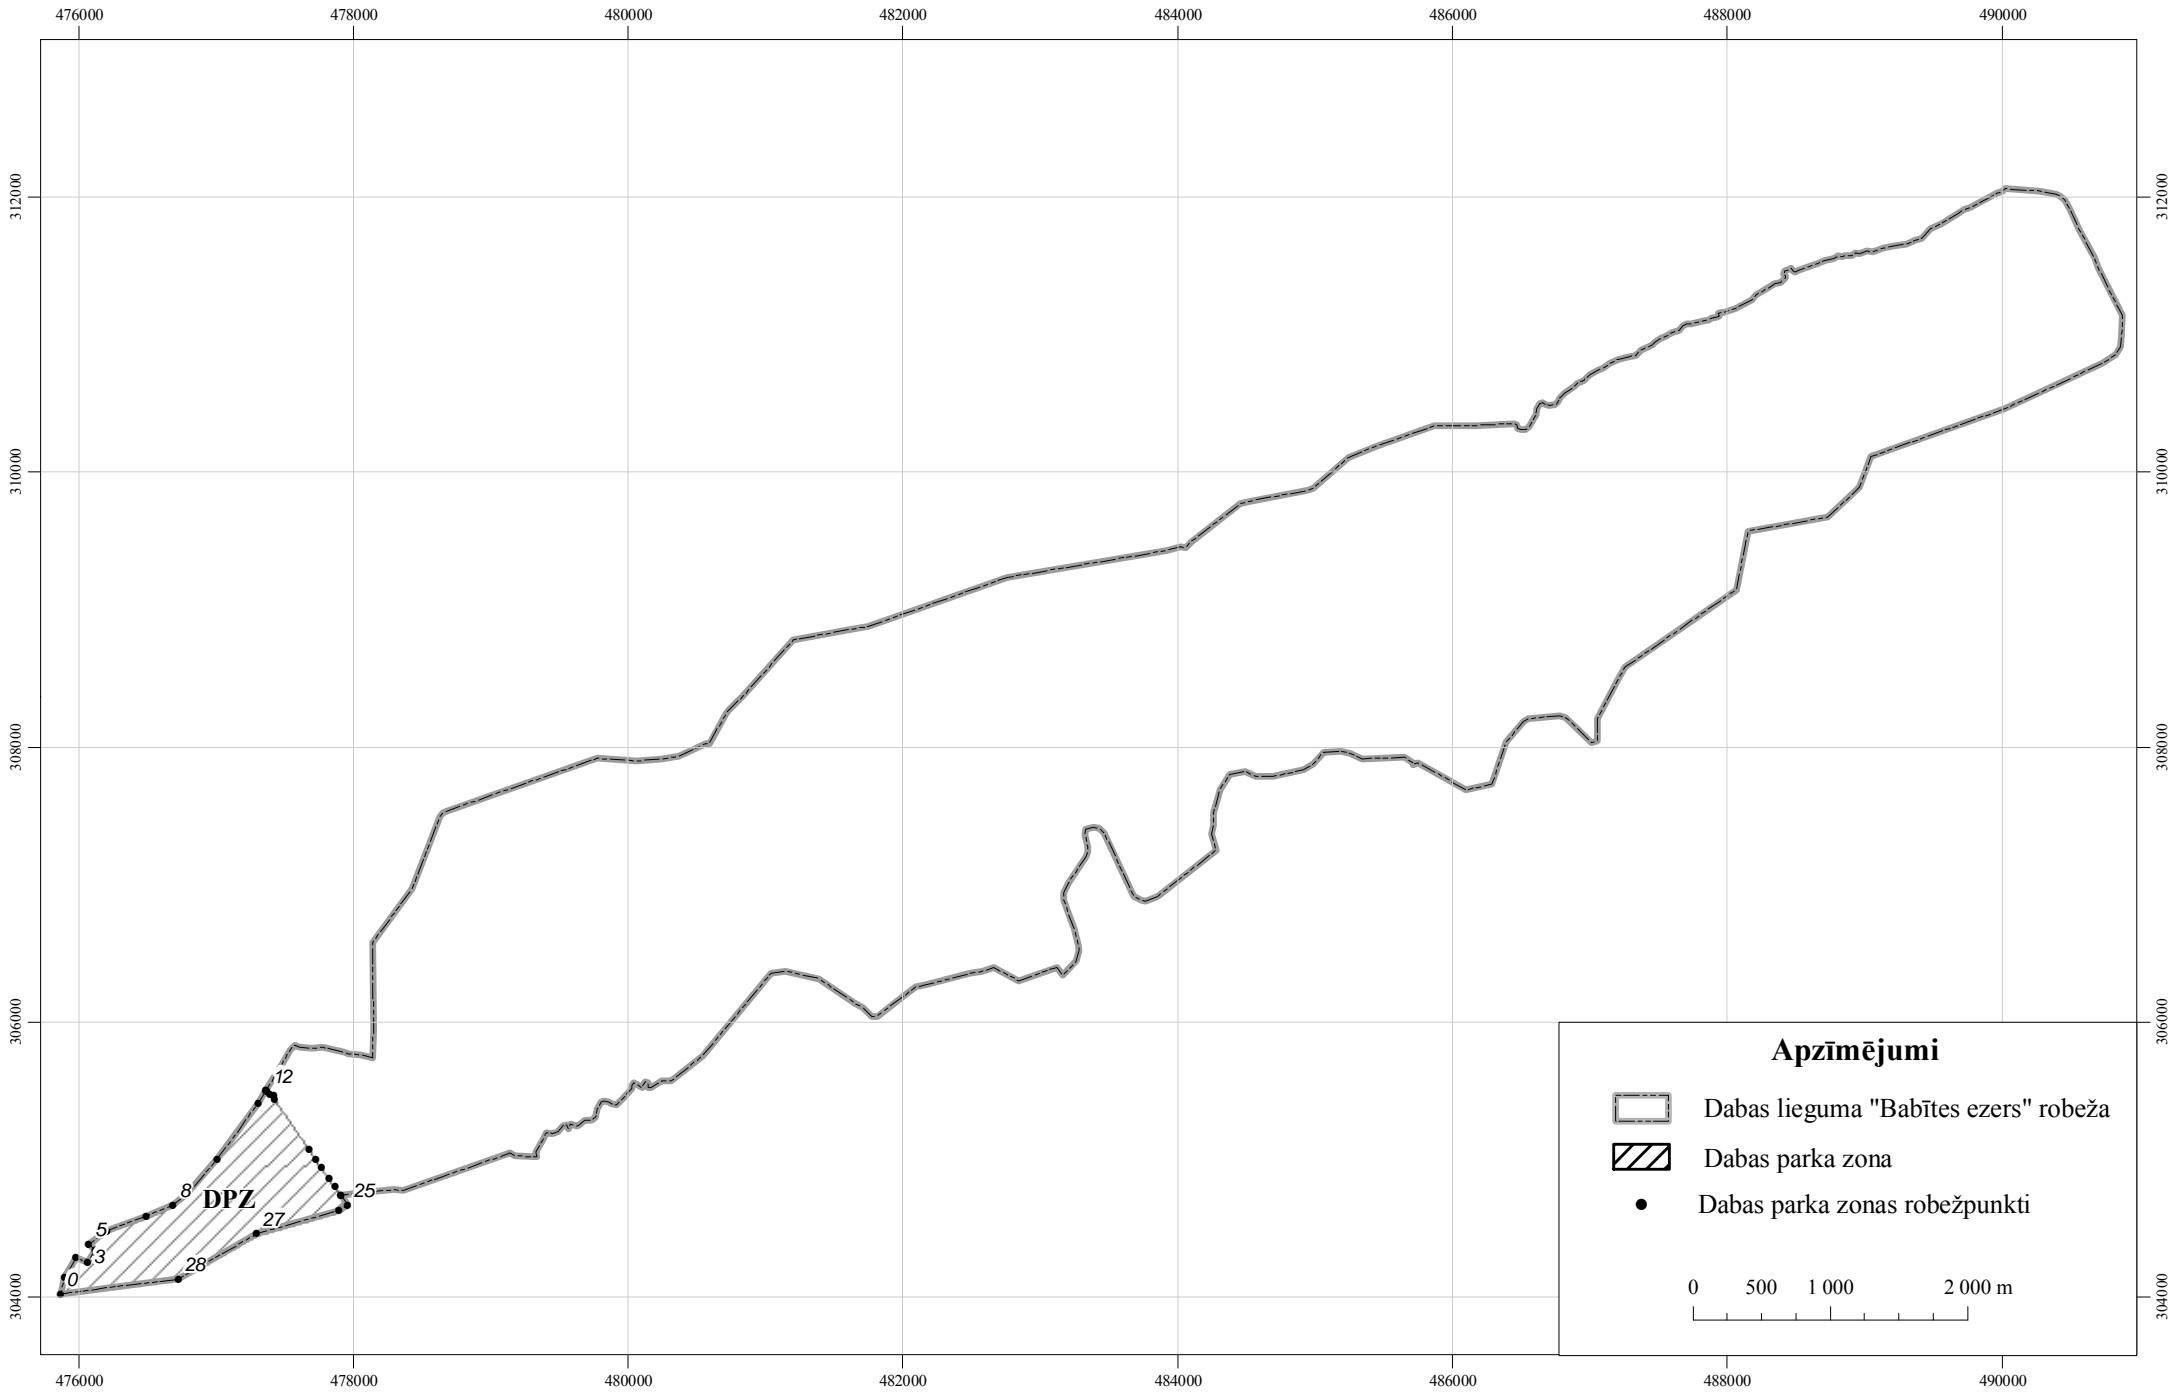

# Dabas lieguma "Babītes ezers" funkcionālo zonu shēma

# Dabas lieguma "Babītes ezers" stingrā režīma zonas shēma

# Dabas lieguma "Babītes ezers" sezonas lieguma zonas centrālās daļas shēma

# Dabas lieguma "Babītes ezers" sezonas lieguma zonas Spuņņupes daļas shēma