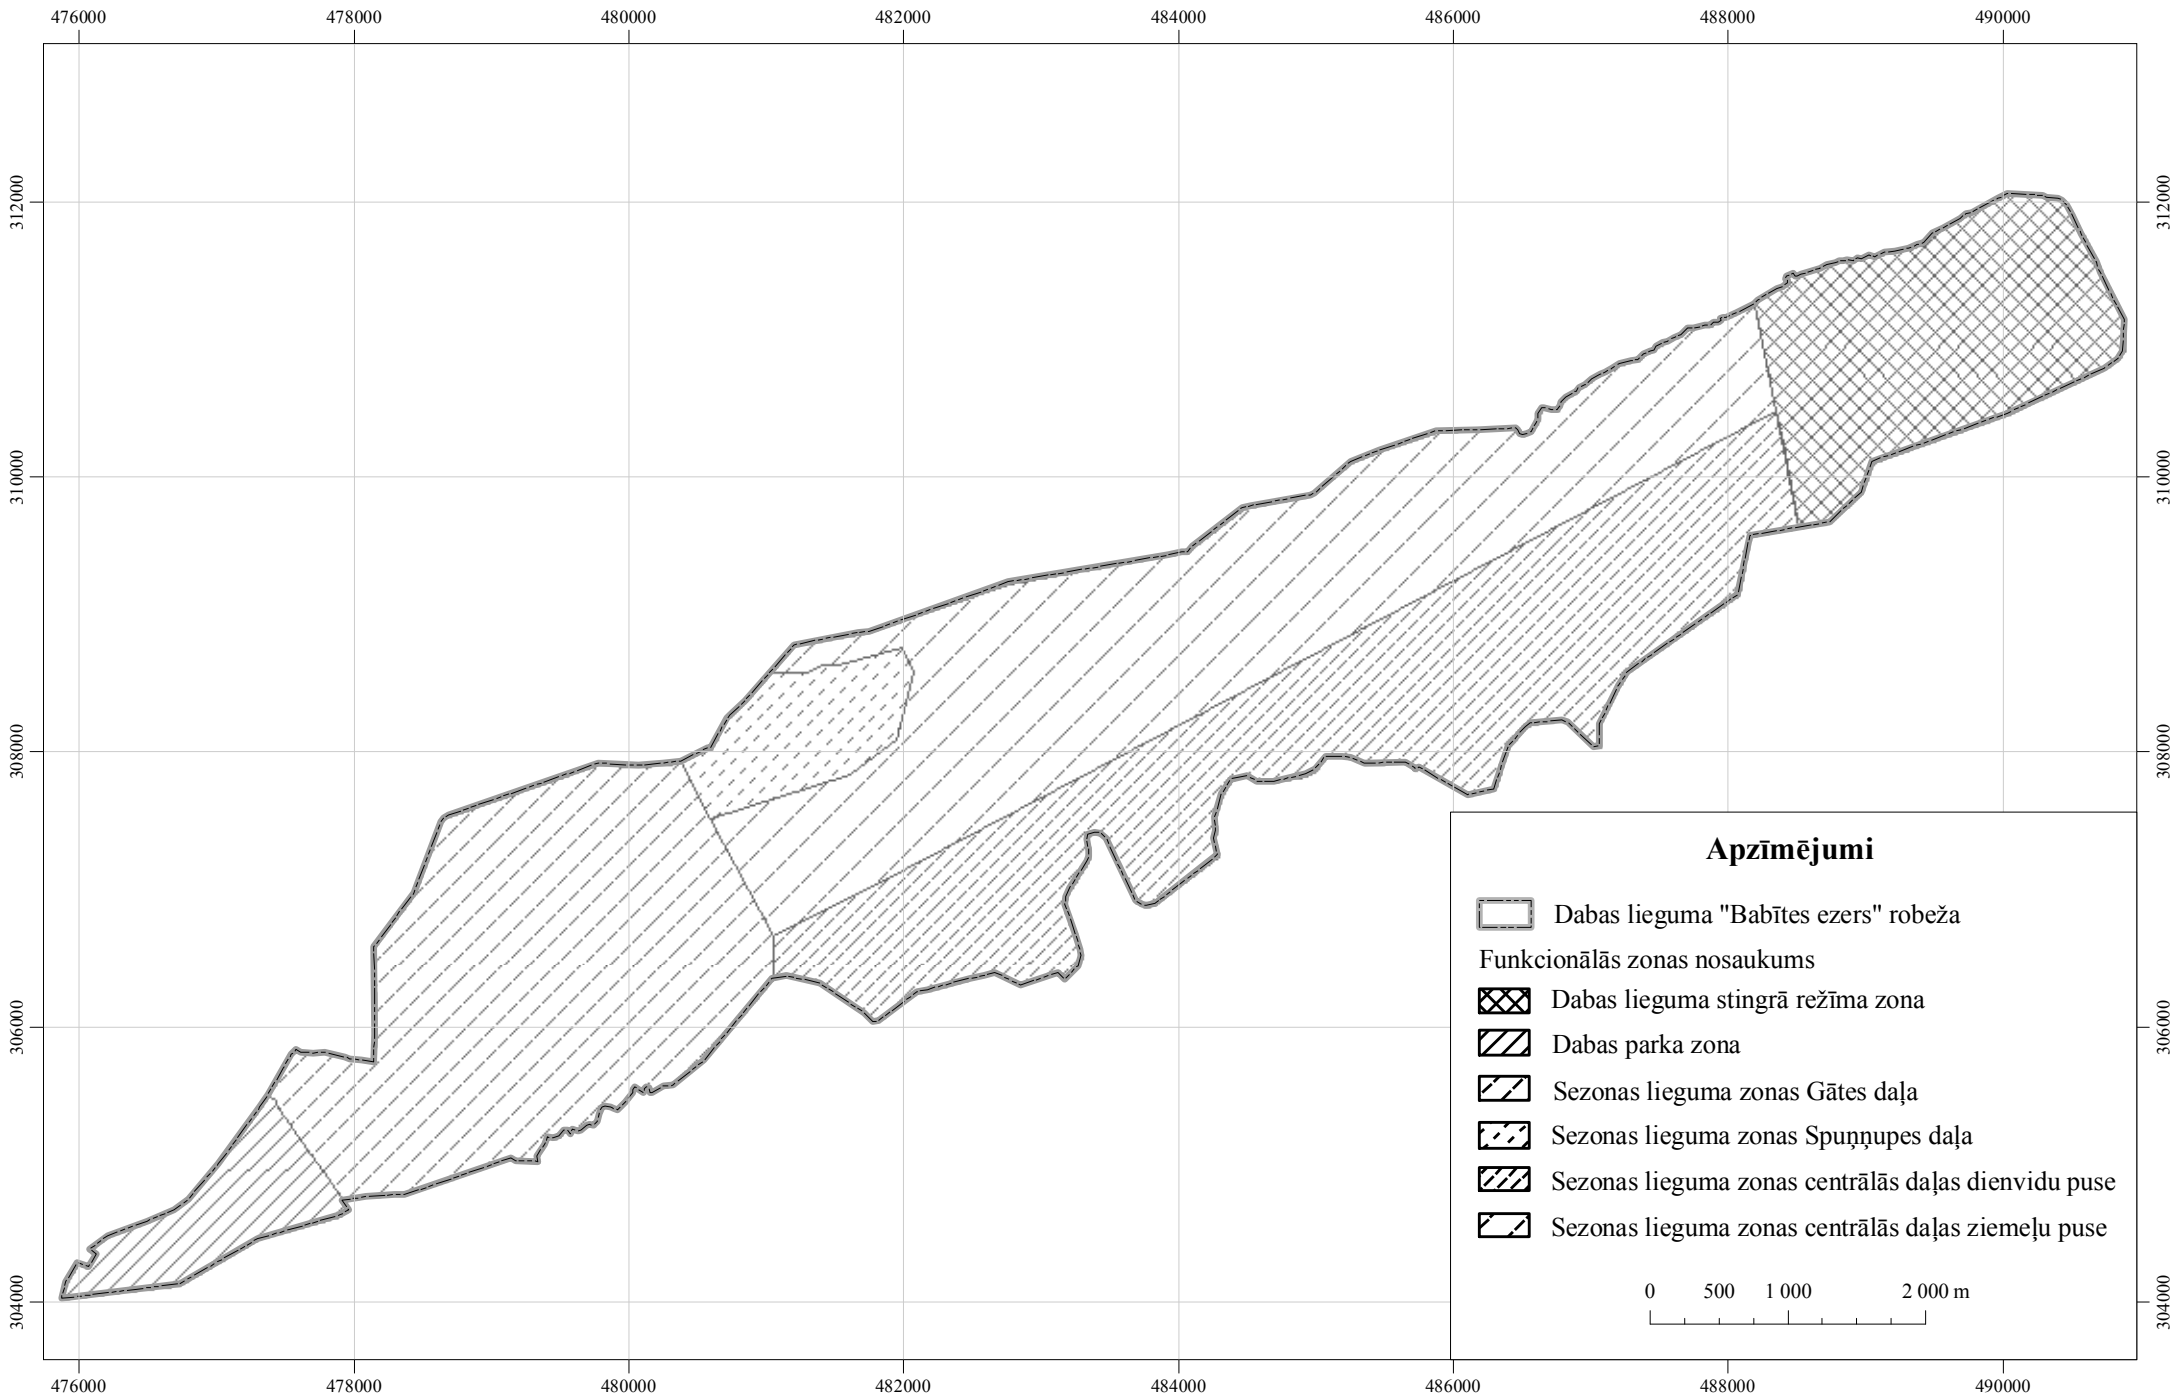

# Dabas lieguma "Babītes ezers" funkcionālo zonu shēma

# Dabas lieguma "Babītes ezers" stingrā režīma zonas shēma

# Dabas lieguma "Babītes ezers" sezonas lieguma zonas centrālās daļas shēma

# Dabas lieguma "Babītes ezers" sezonas lieguma zonas Spuņņupes daļas shēma