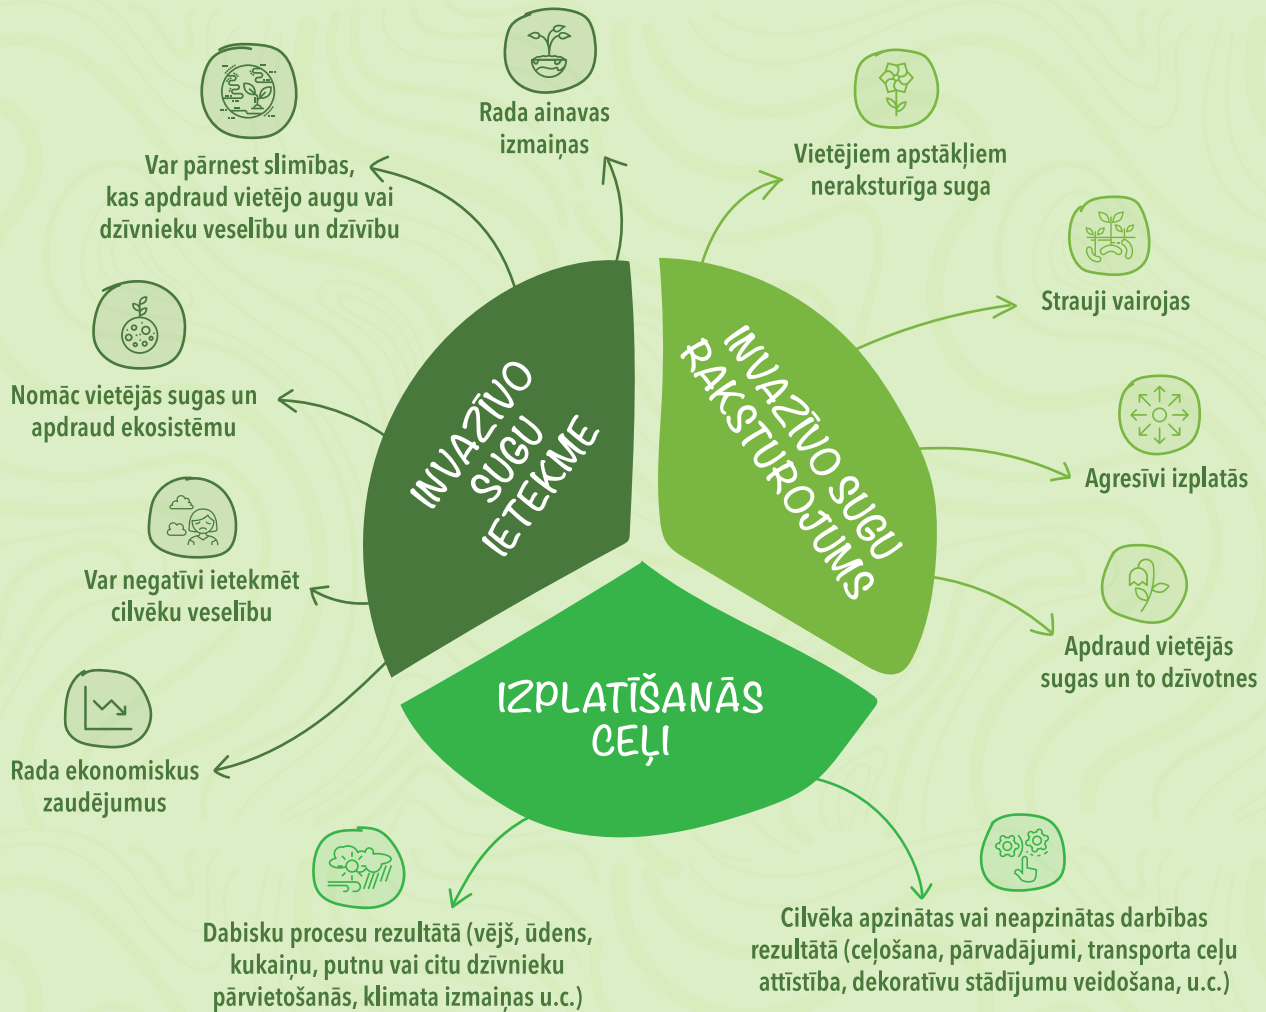

# Invazīvās sugas Latvijā

Invazīva suga var būt jebkura veida dzīvs organisms - augs, kukainis, zivs, sēne, zīdītājs, baktērija vai pat organisma sēklas.

## Atpazīsti izplatītākās invazīvās augu sugas

**Sosnovska latvānis**  
(*Heracleum sosnowskyi* Manden)

**Adatātais dzeloņgurķis**  
(*Echinocystis lobata* (Michx.) Torr. et A. Gray.)

**Puķu sprigane**  
(*Impatiens glandulifera* Royle)