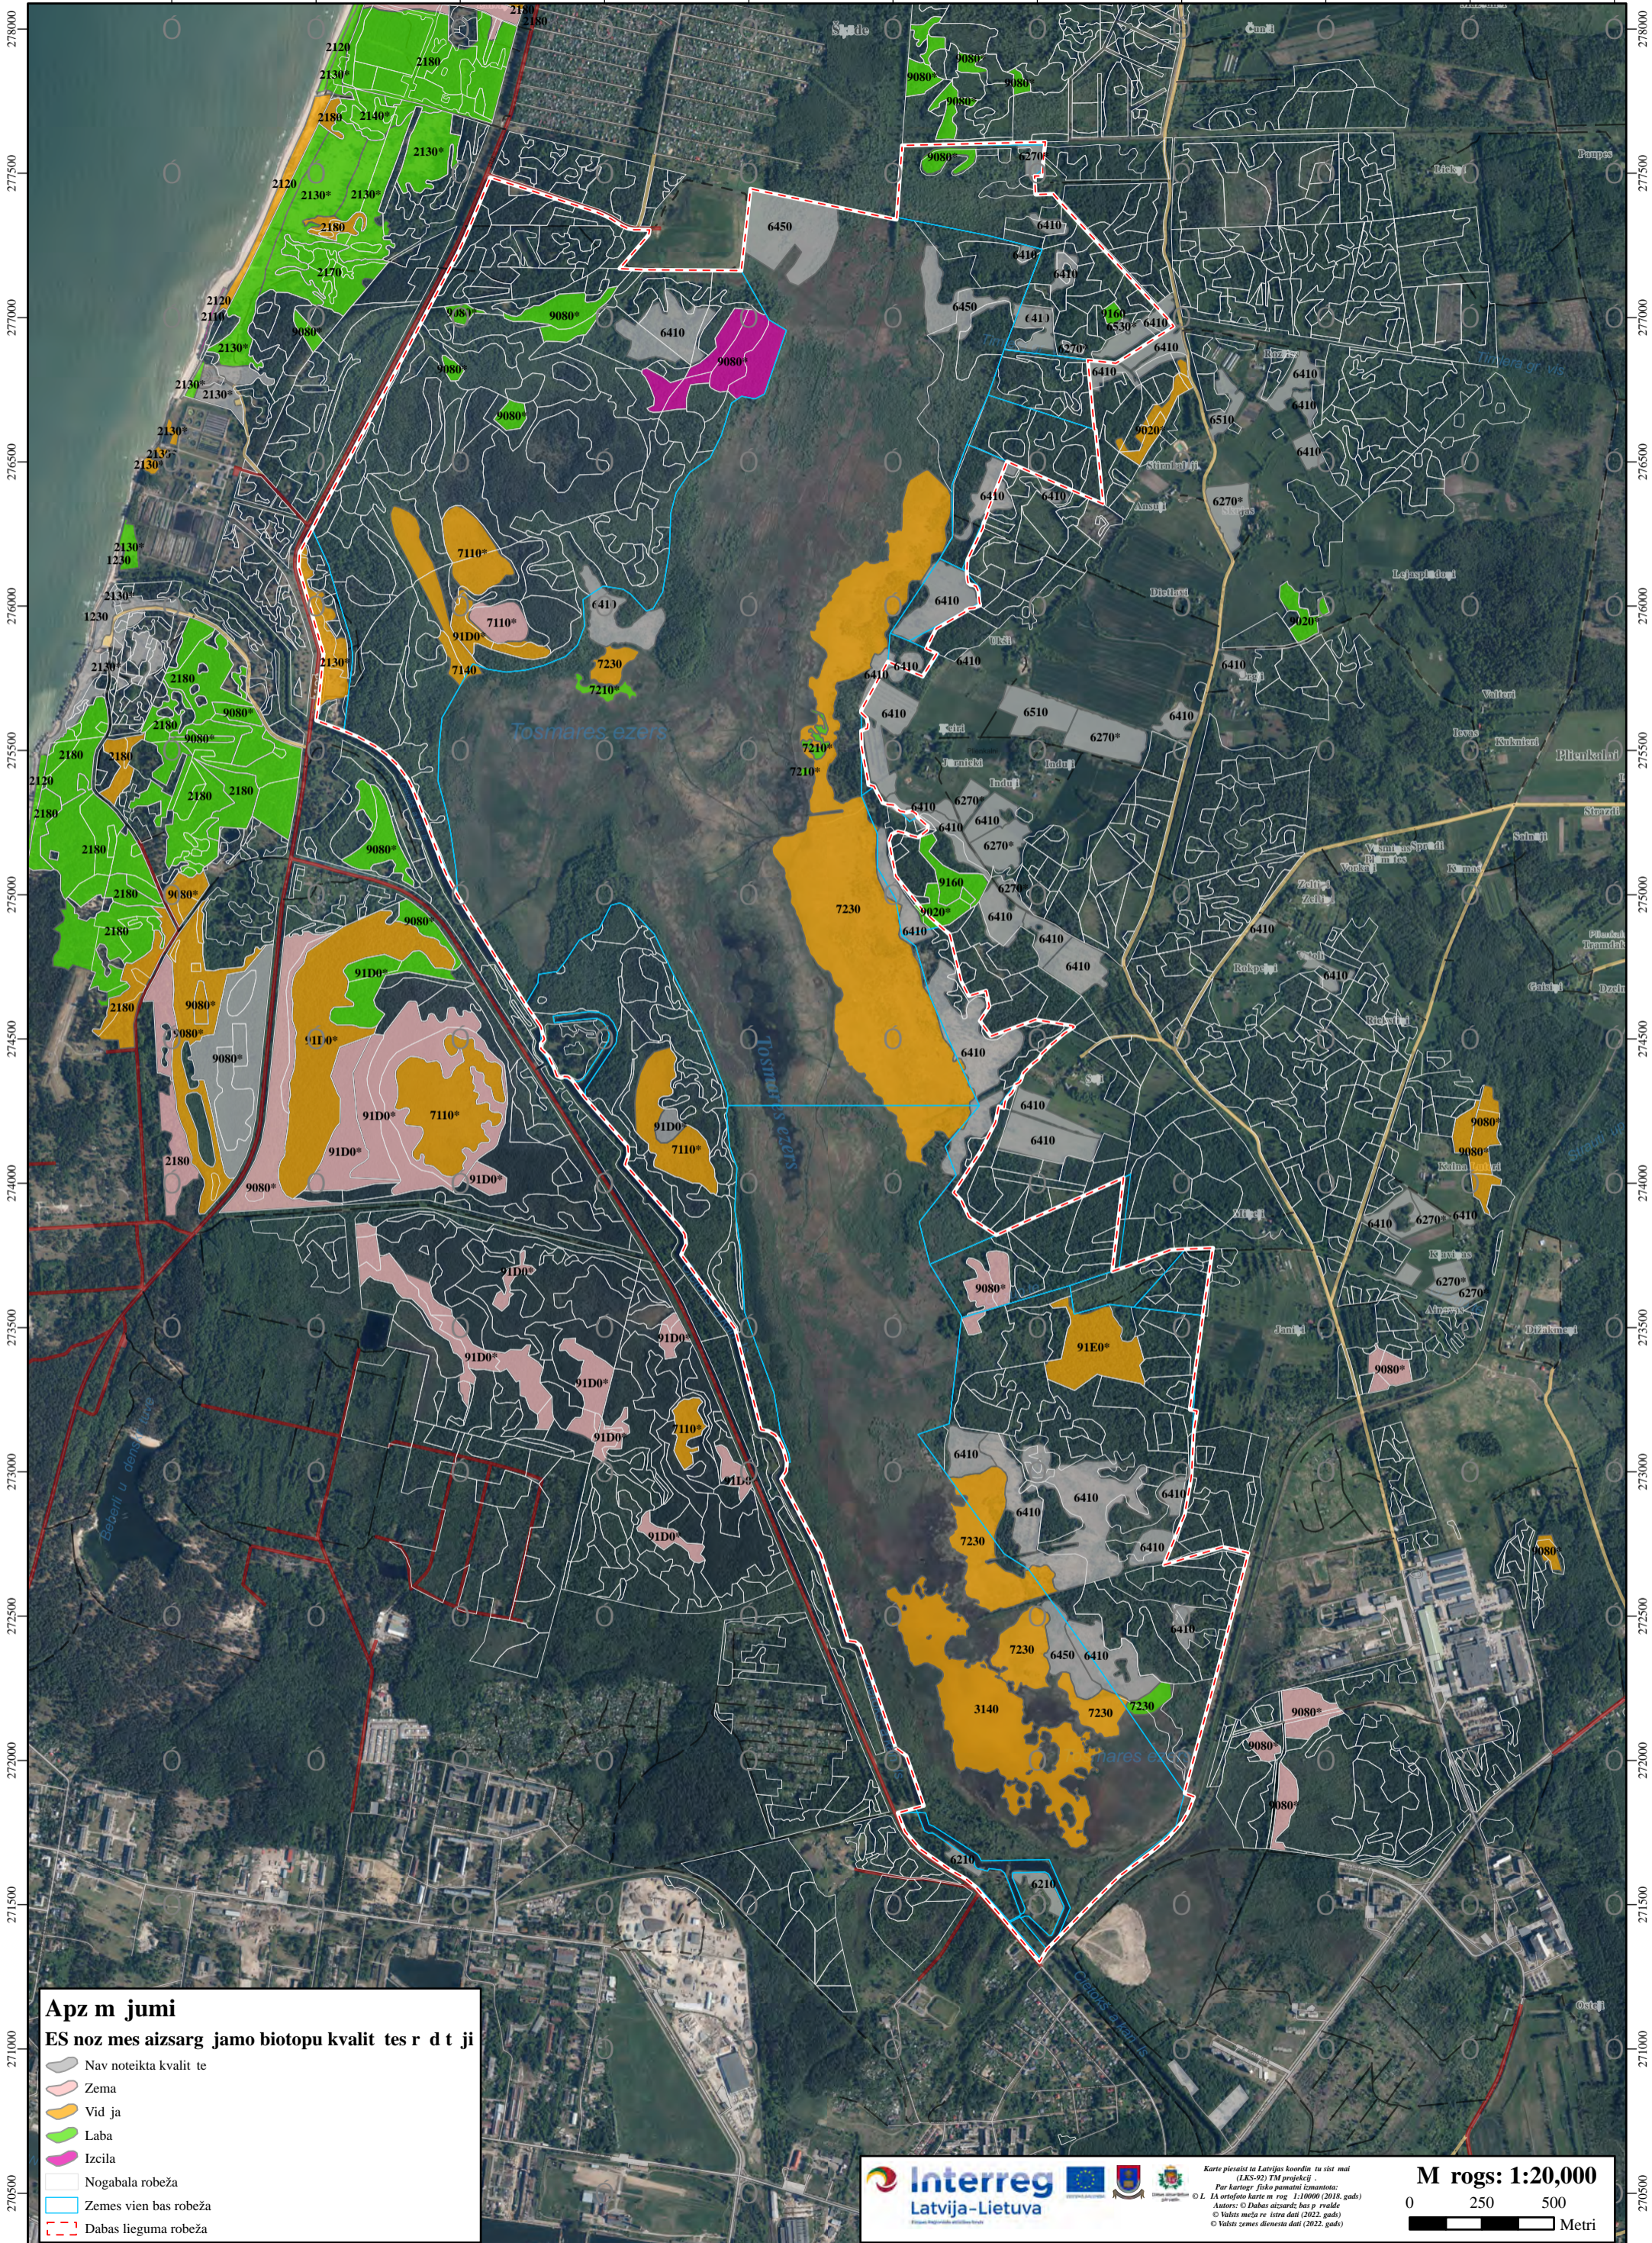

317000 317500 318000 318500 319000 319500 320000 320500 321000 321500 322000

Apz m jumi

ES noz mes aizsarg jamo biotopu kvalit tes r d t ji

- Nav noteikta kvalit te
- Zema
- Vid ja
- Laba
- Izcila
- Nogabala robeža
- Zemes vien bas robeža
- Dabas lieguma robeža

Interreg
Latvija-Lietuva

M rogs: 1:20,000

0 250 500

Metri

317000 317500 318000 318500 319000 319500 320000 320500 321000 321500 322000