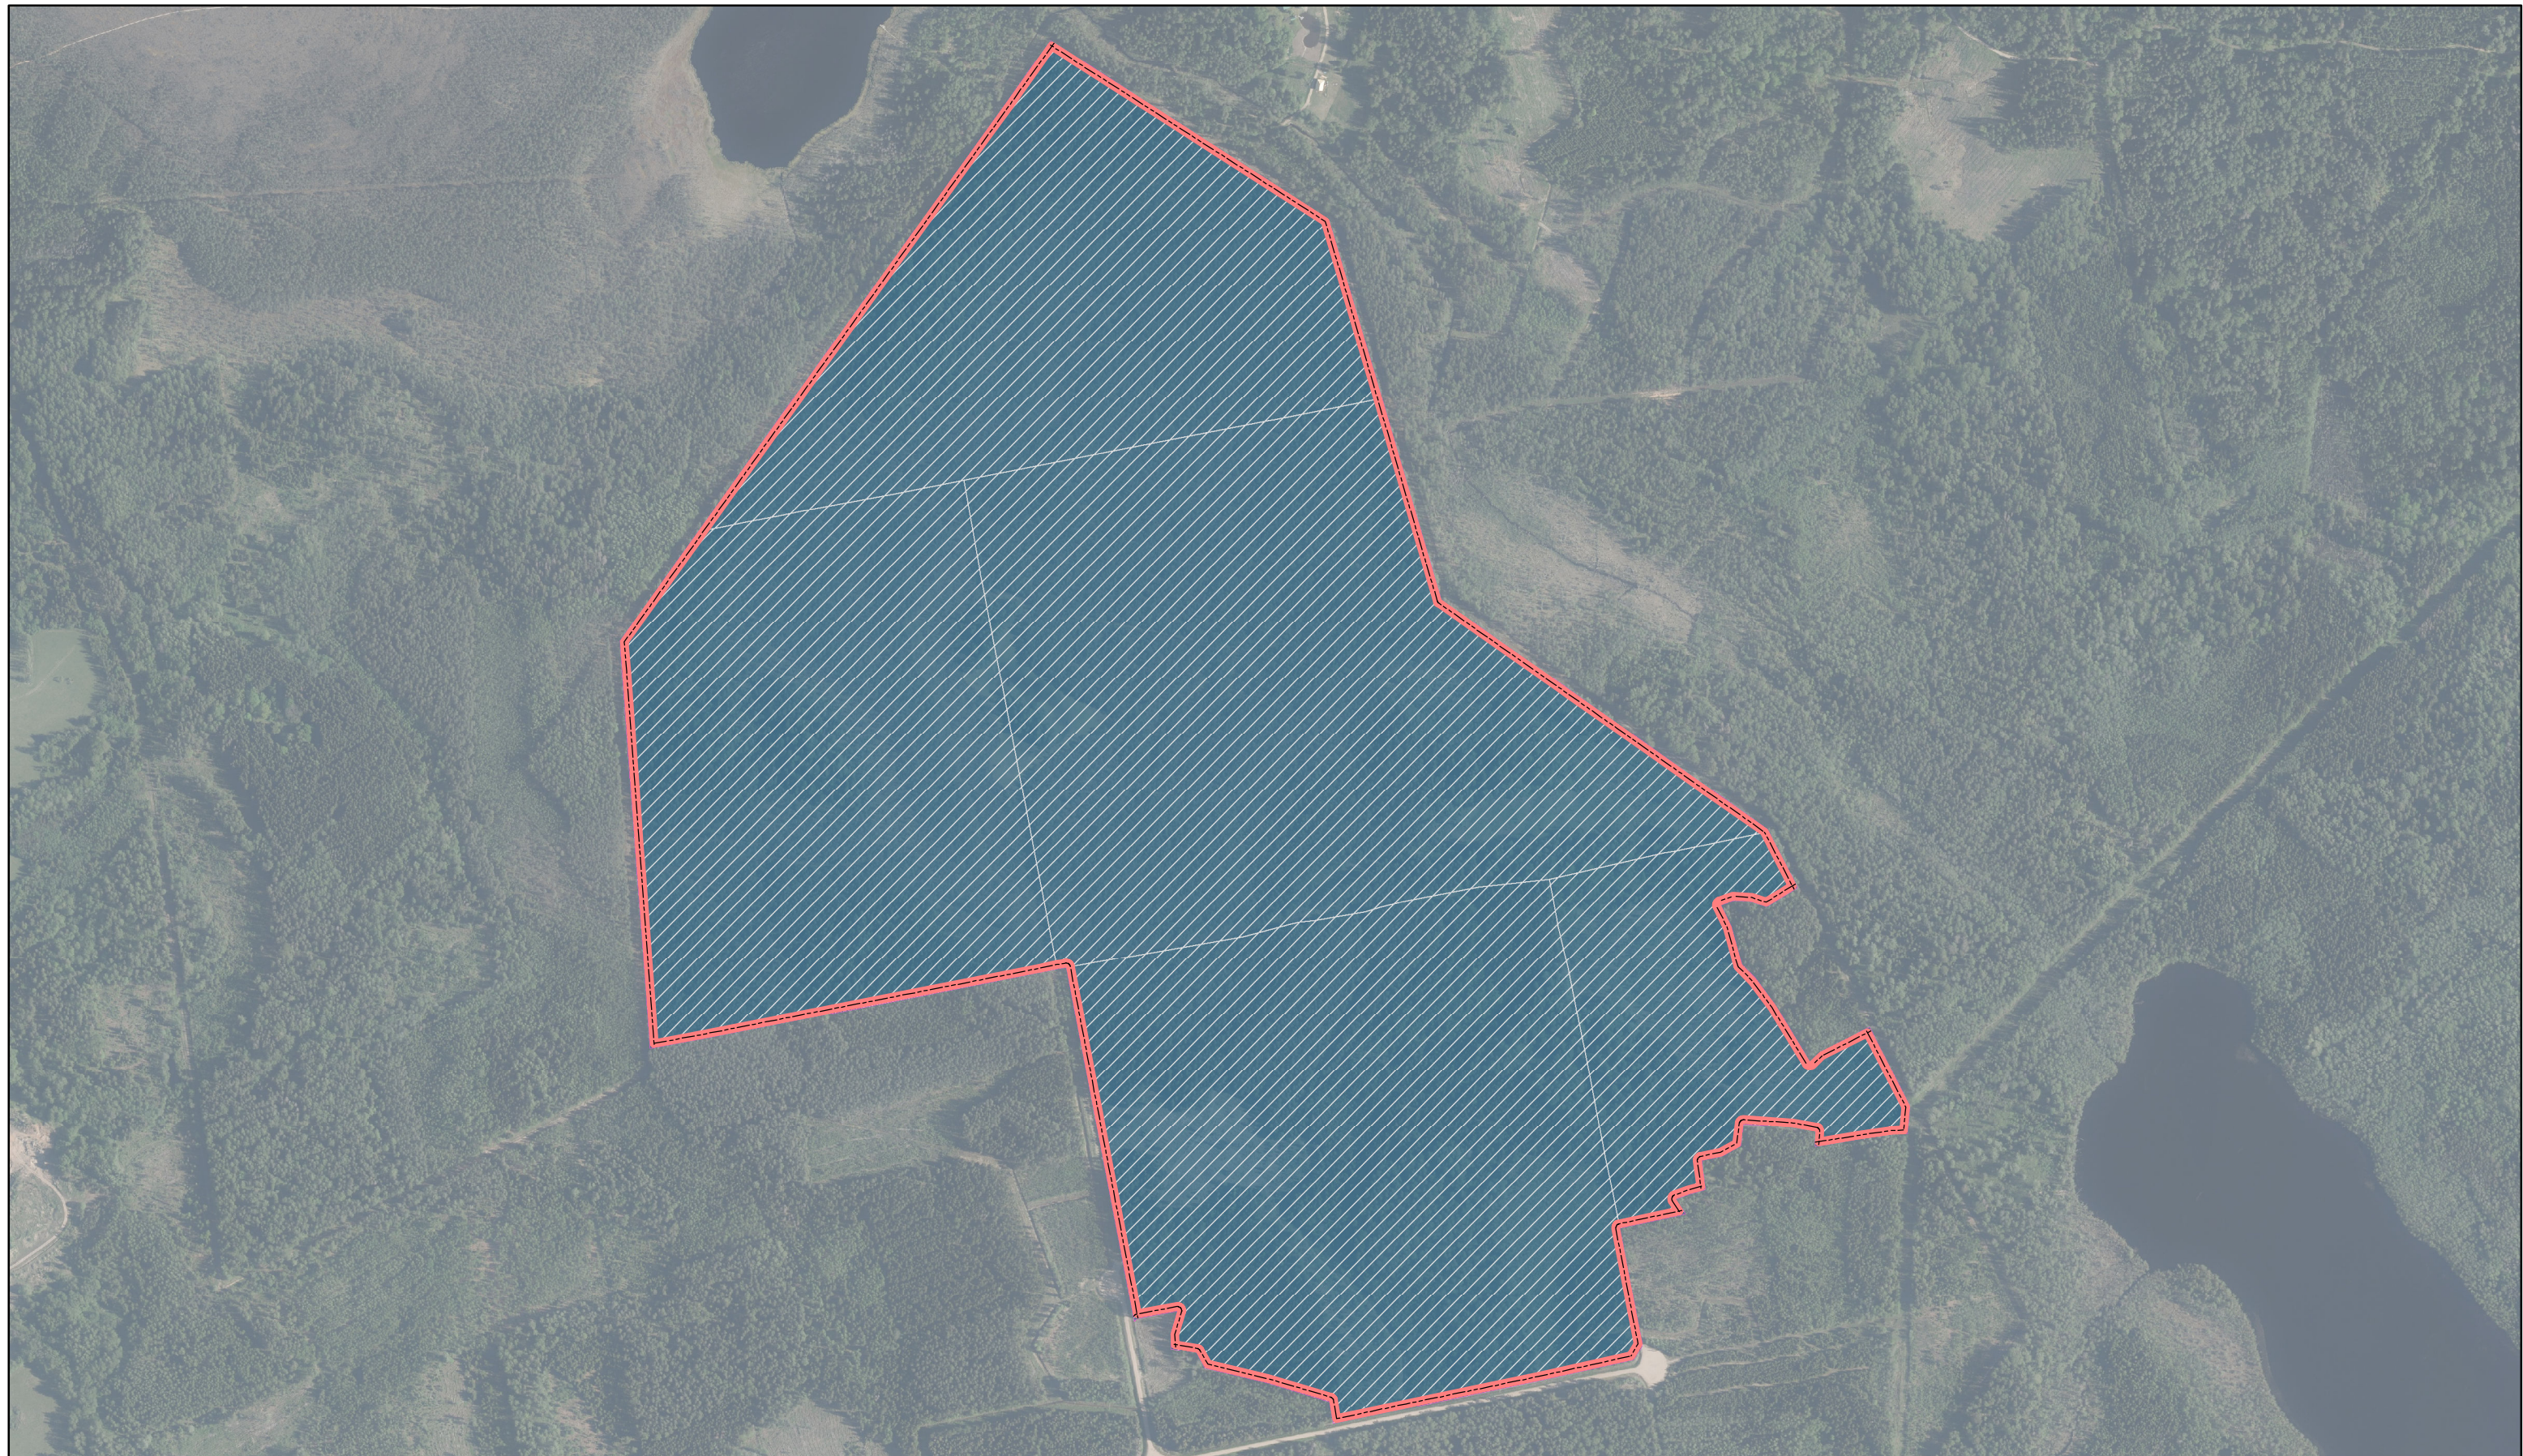

Augsto kalnu meži

ID: 989

 Ieteikumi veidojamā ĪADT robežām  Valsts

 Kadastru robežas

 LVM zemes

Karte sagatavota: 25.10.2022

0 200 400
m