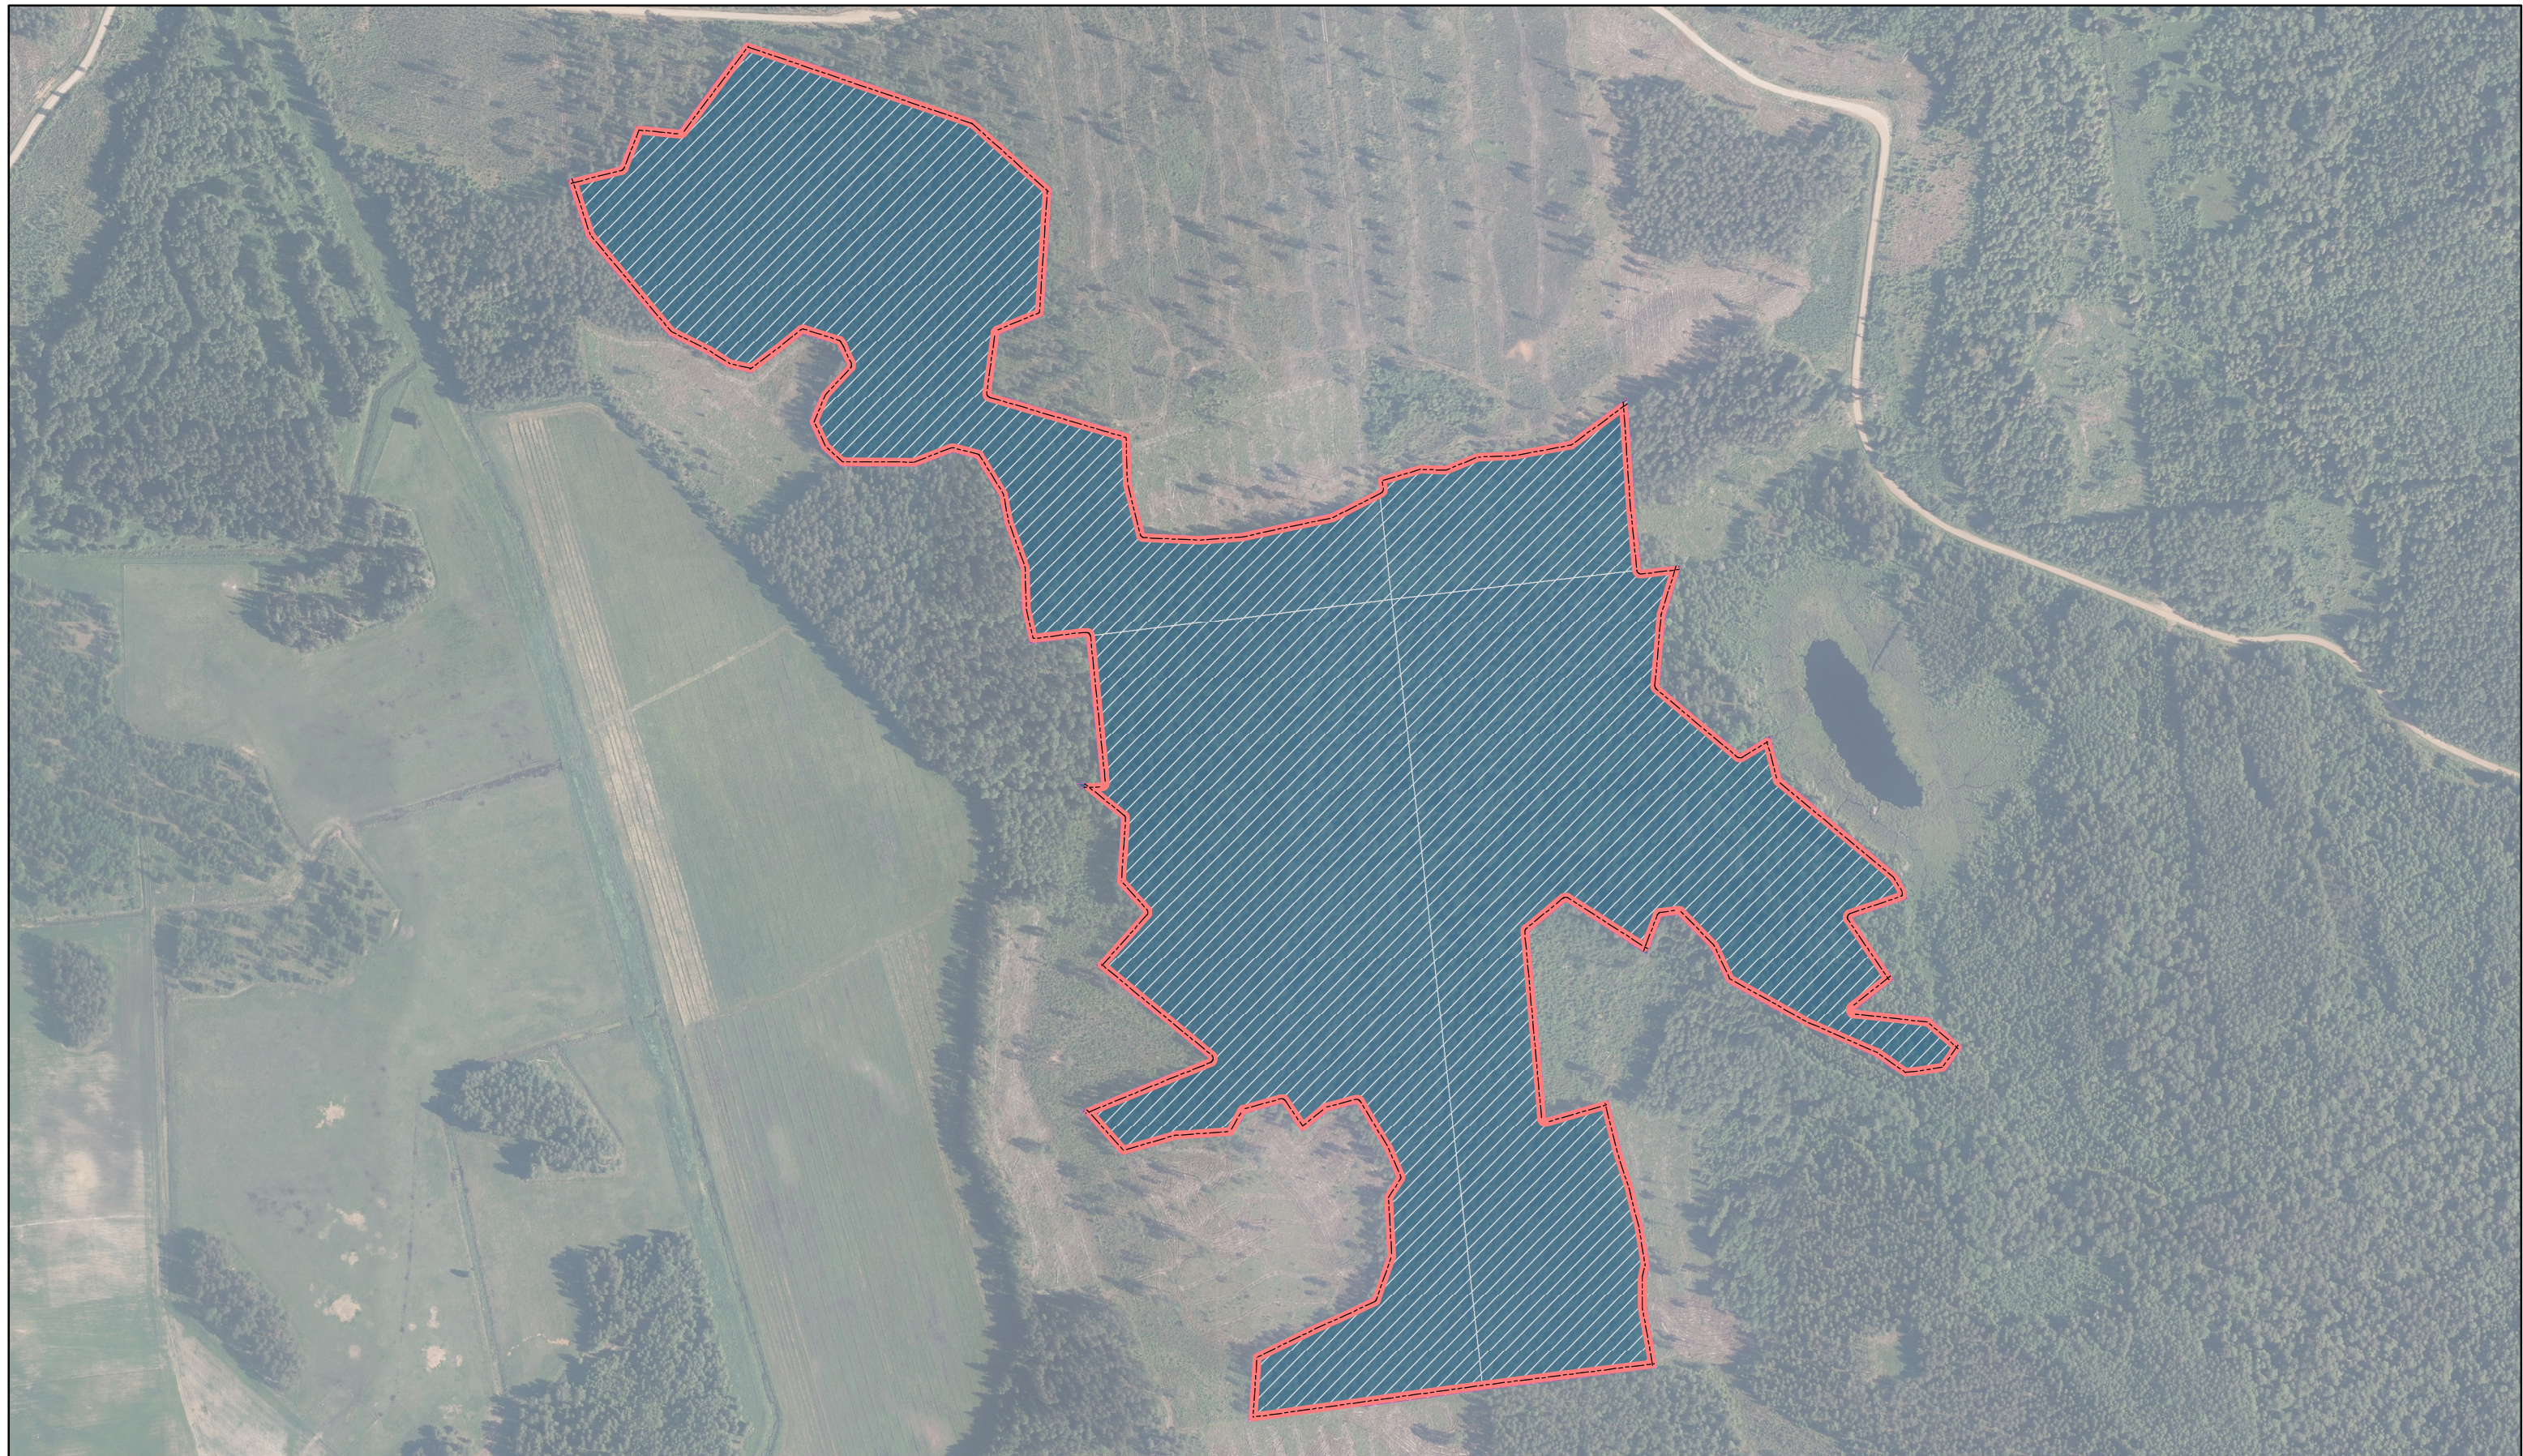

Briežezera meži

ID: 387

 Ieteikumi veidojamā ĪADT robežām  Valsts

 Kadastru robežas

 LVM zemes

Karte sagatavota: 29.12.2022

0 130 260
m