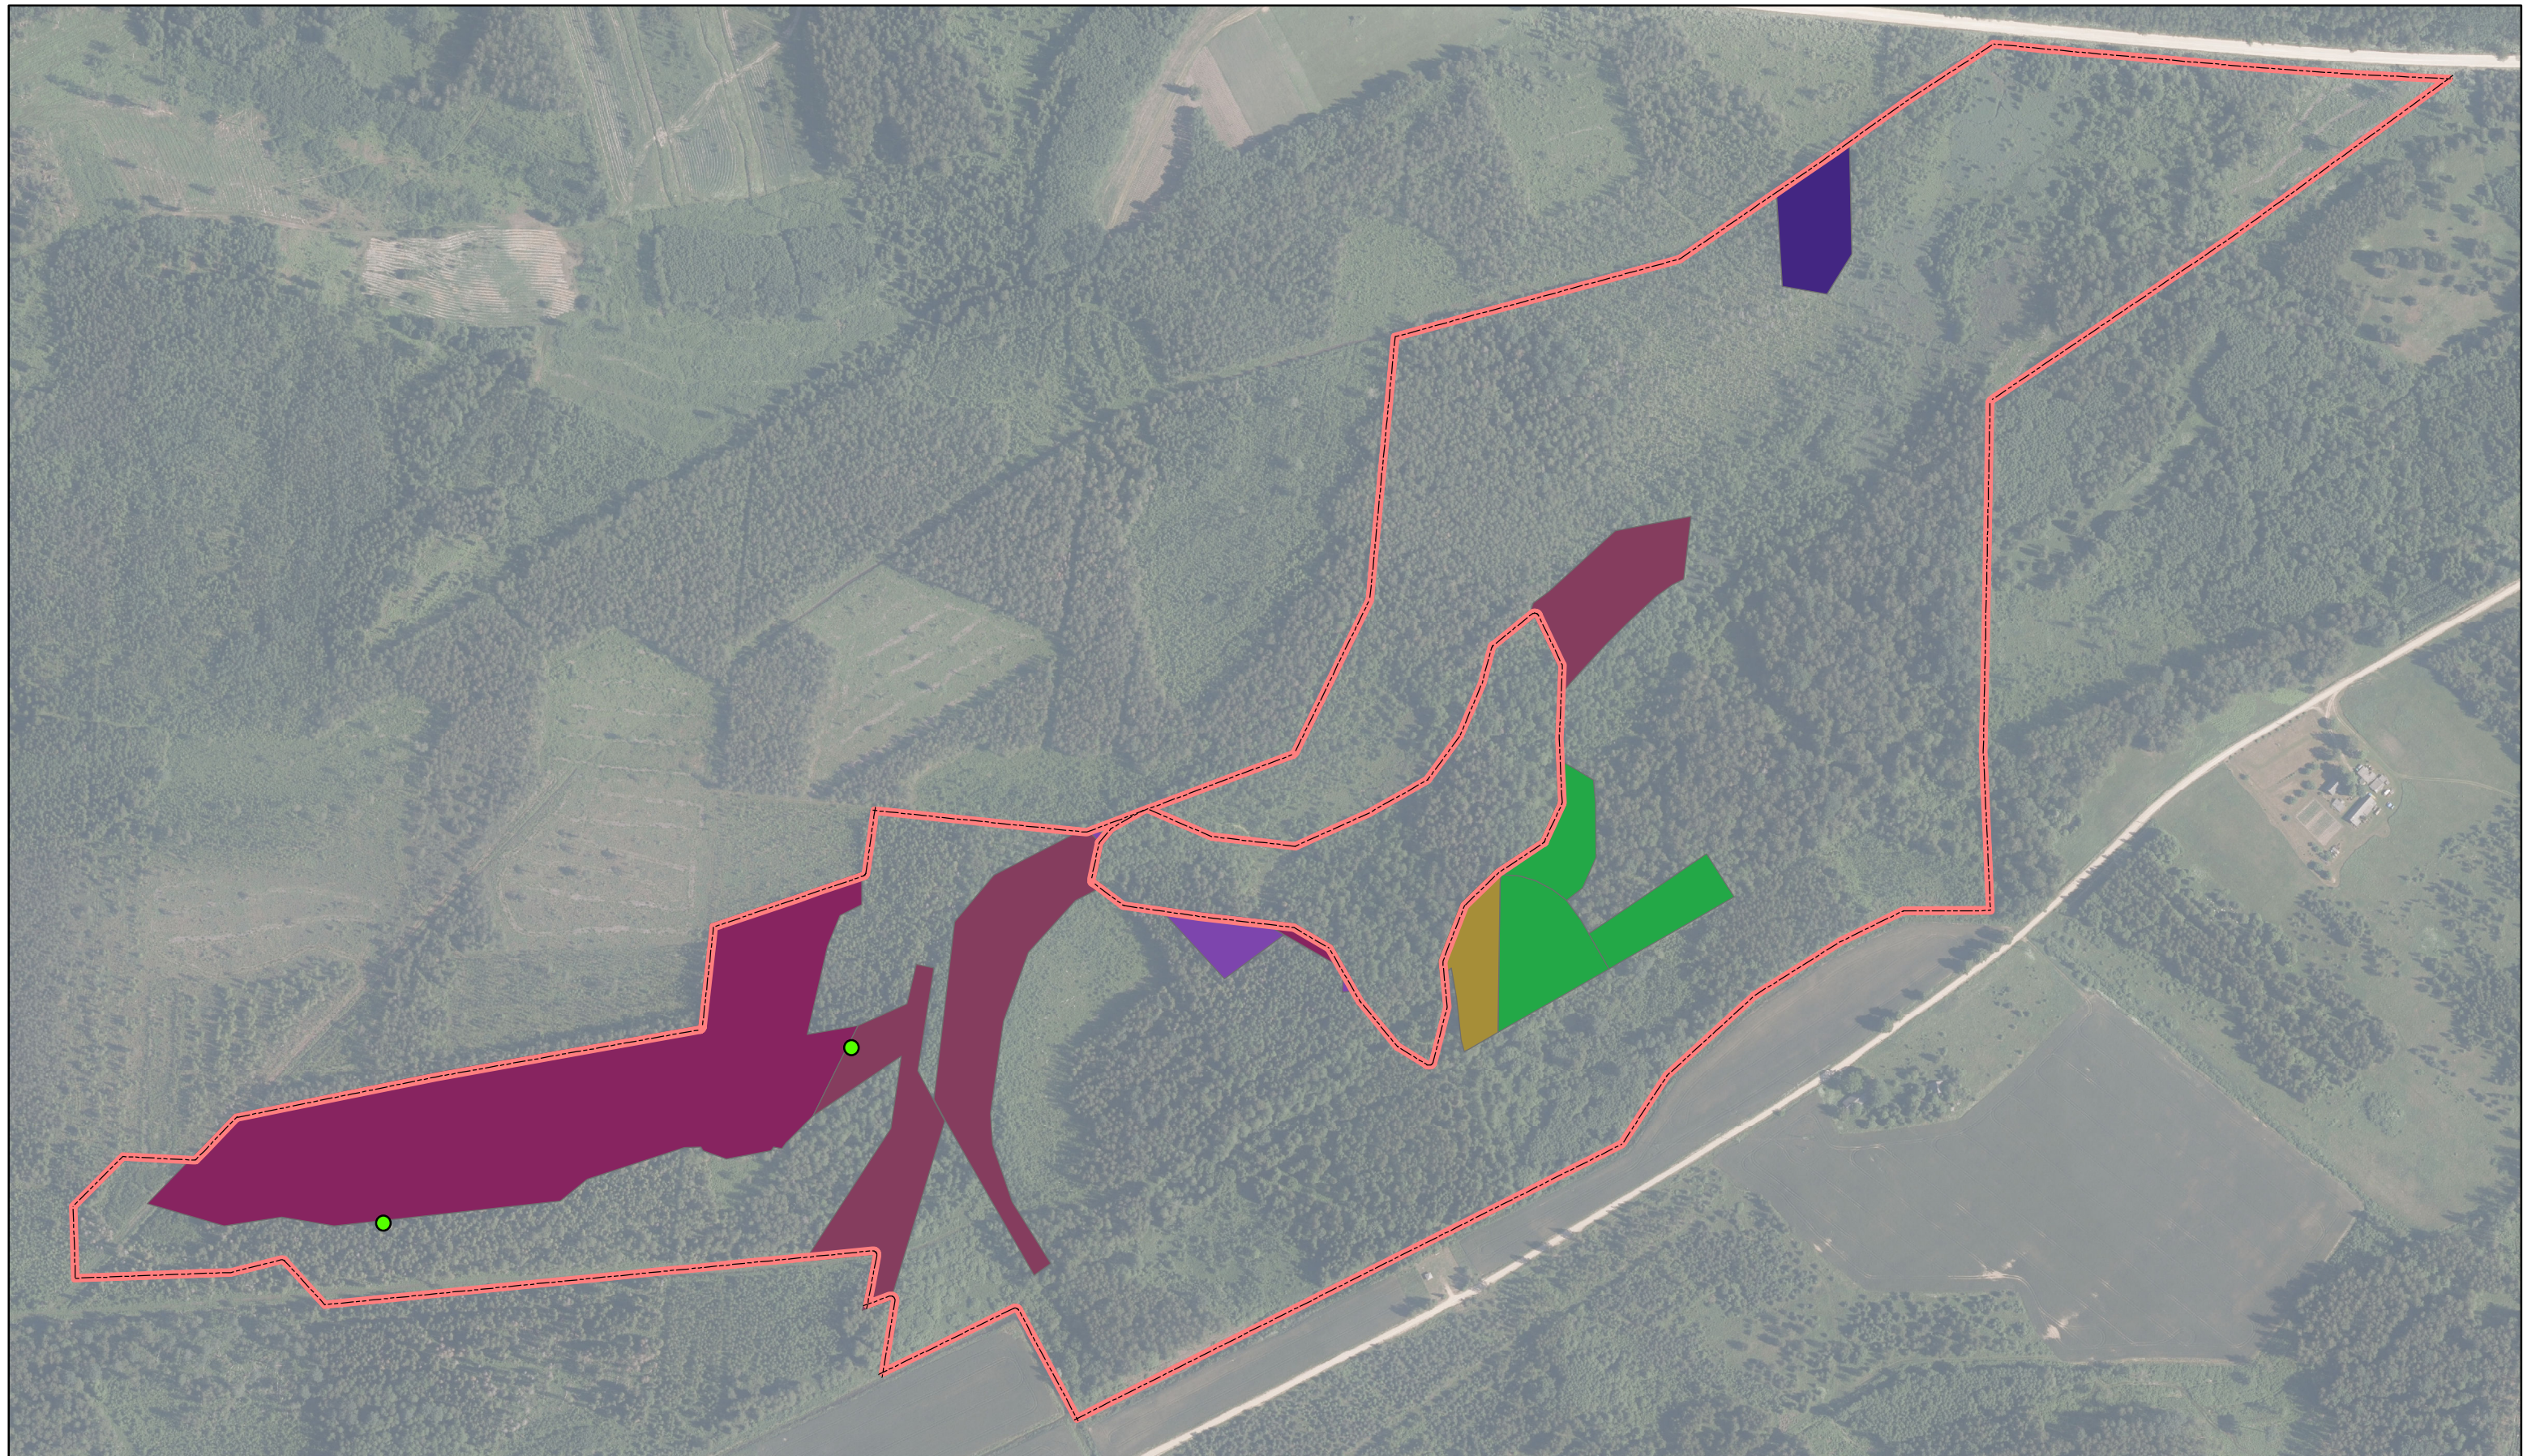

Ellītes purvs

ID: 110

 Ieteikumi veidojamā ĪADT robežām  Citas nozīmīgas sugas  7160  9010*  9050  9080*  91D0*  91E0*

Karte sagatavota: 23.09.2022

0 130 260
m