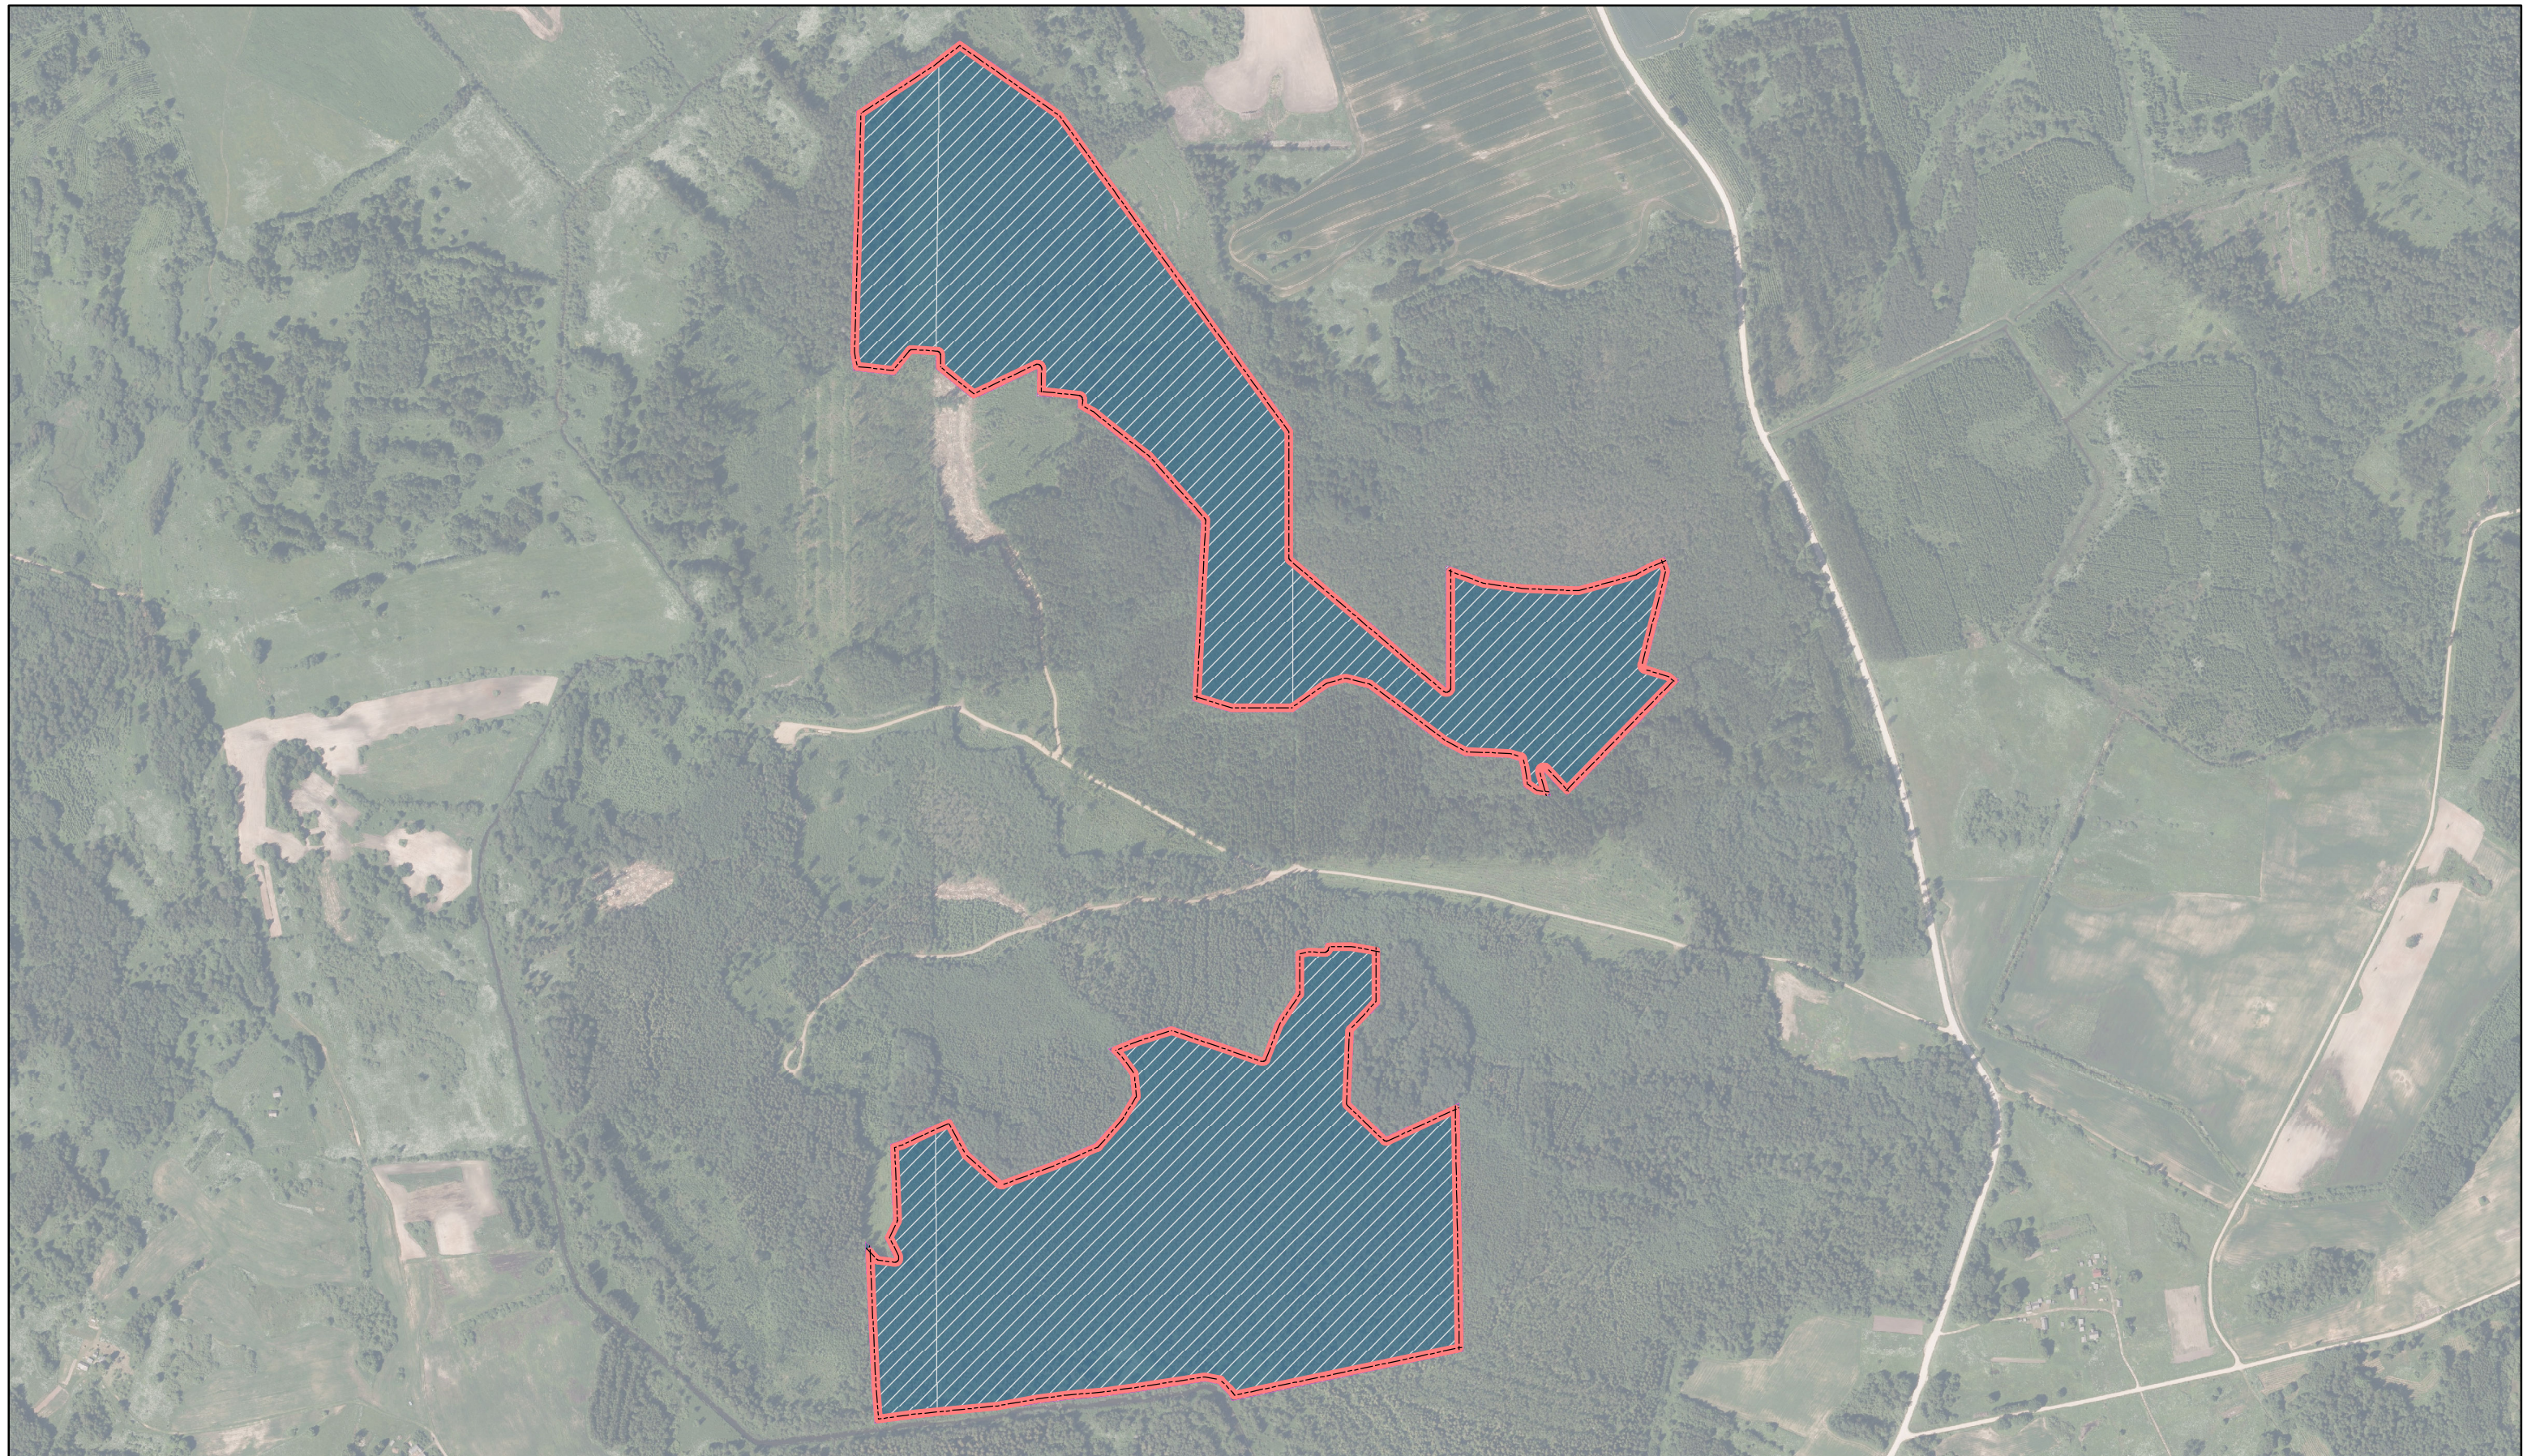

# Istras staignāju meži

ID: 91

 Ieteikumi veidojamā ĪADT robežām  Juridiska persona  Valsts

 Kadastru robežas

 LVM zemes

Karte sagatavota: 25.10.2022

0 225 450  
m