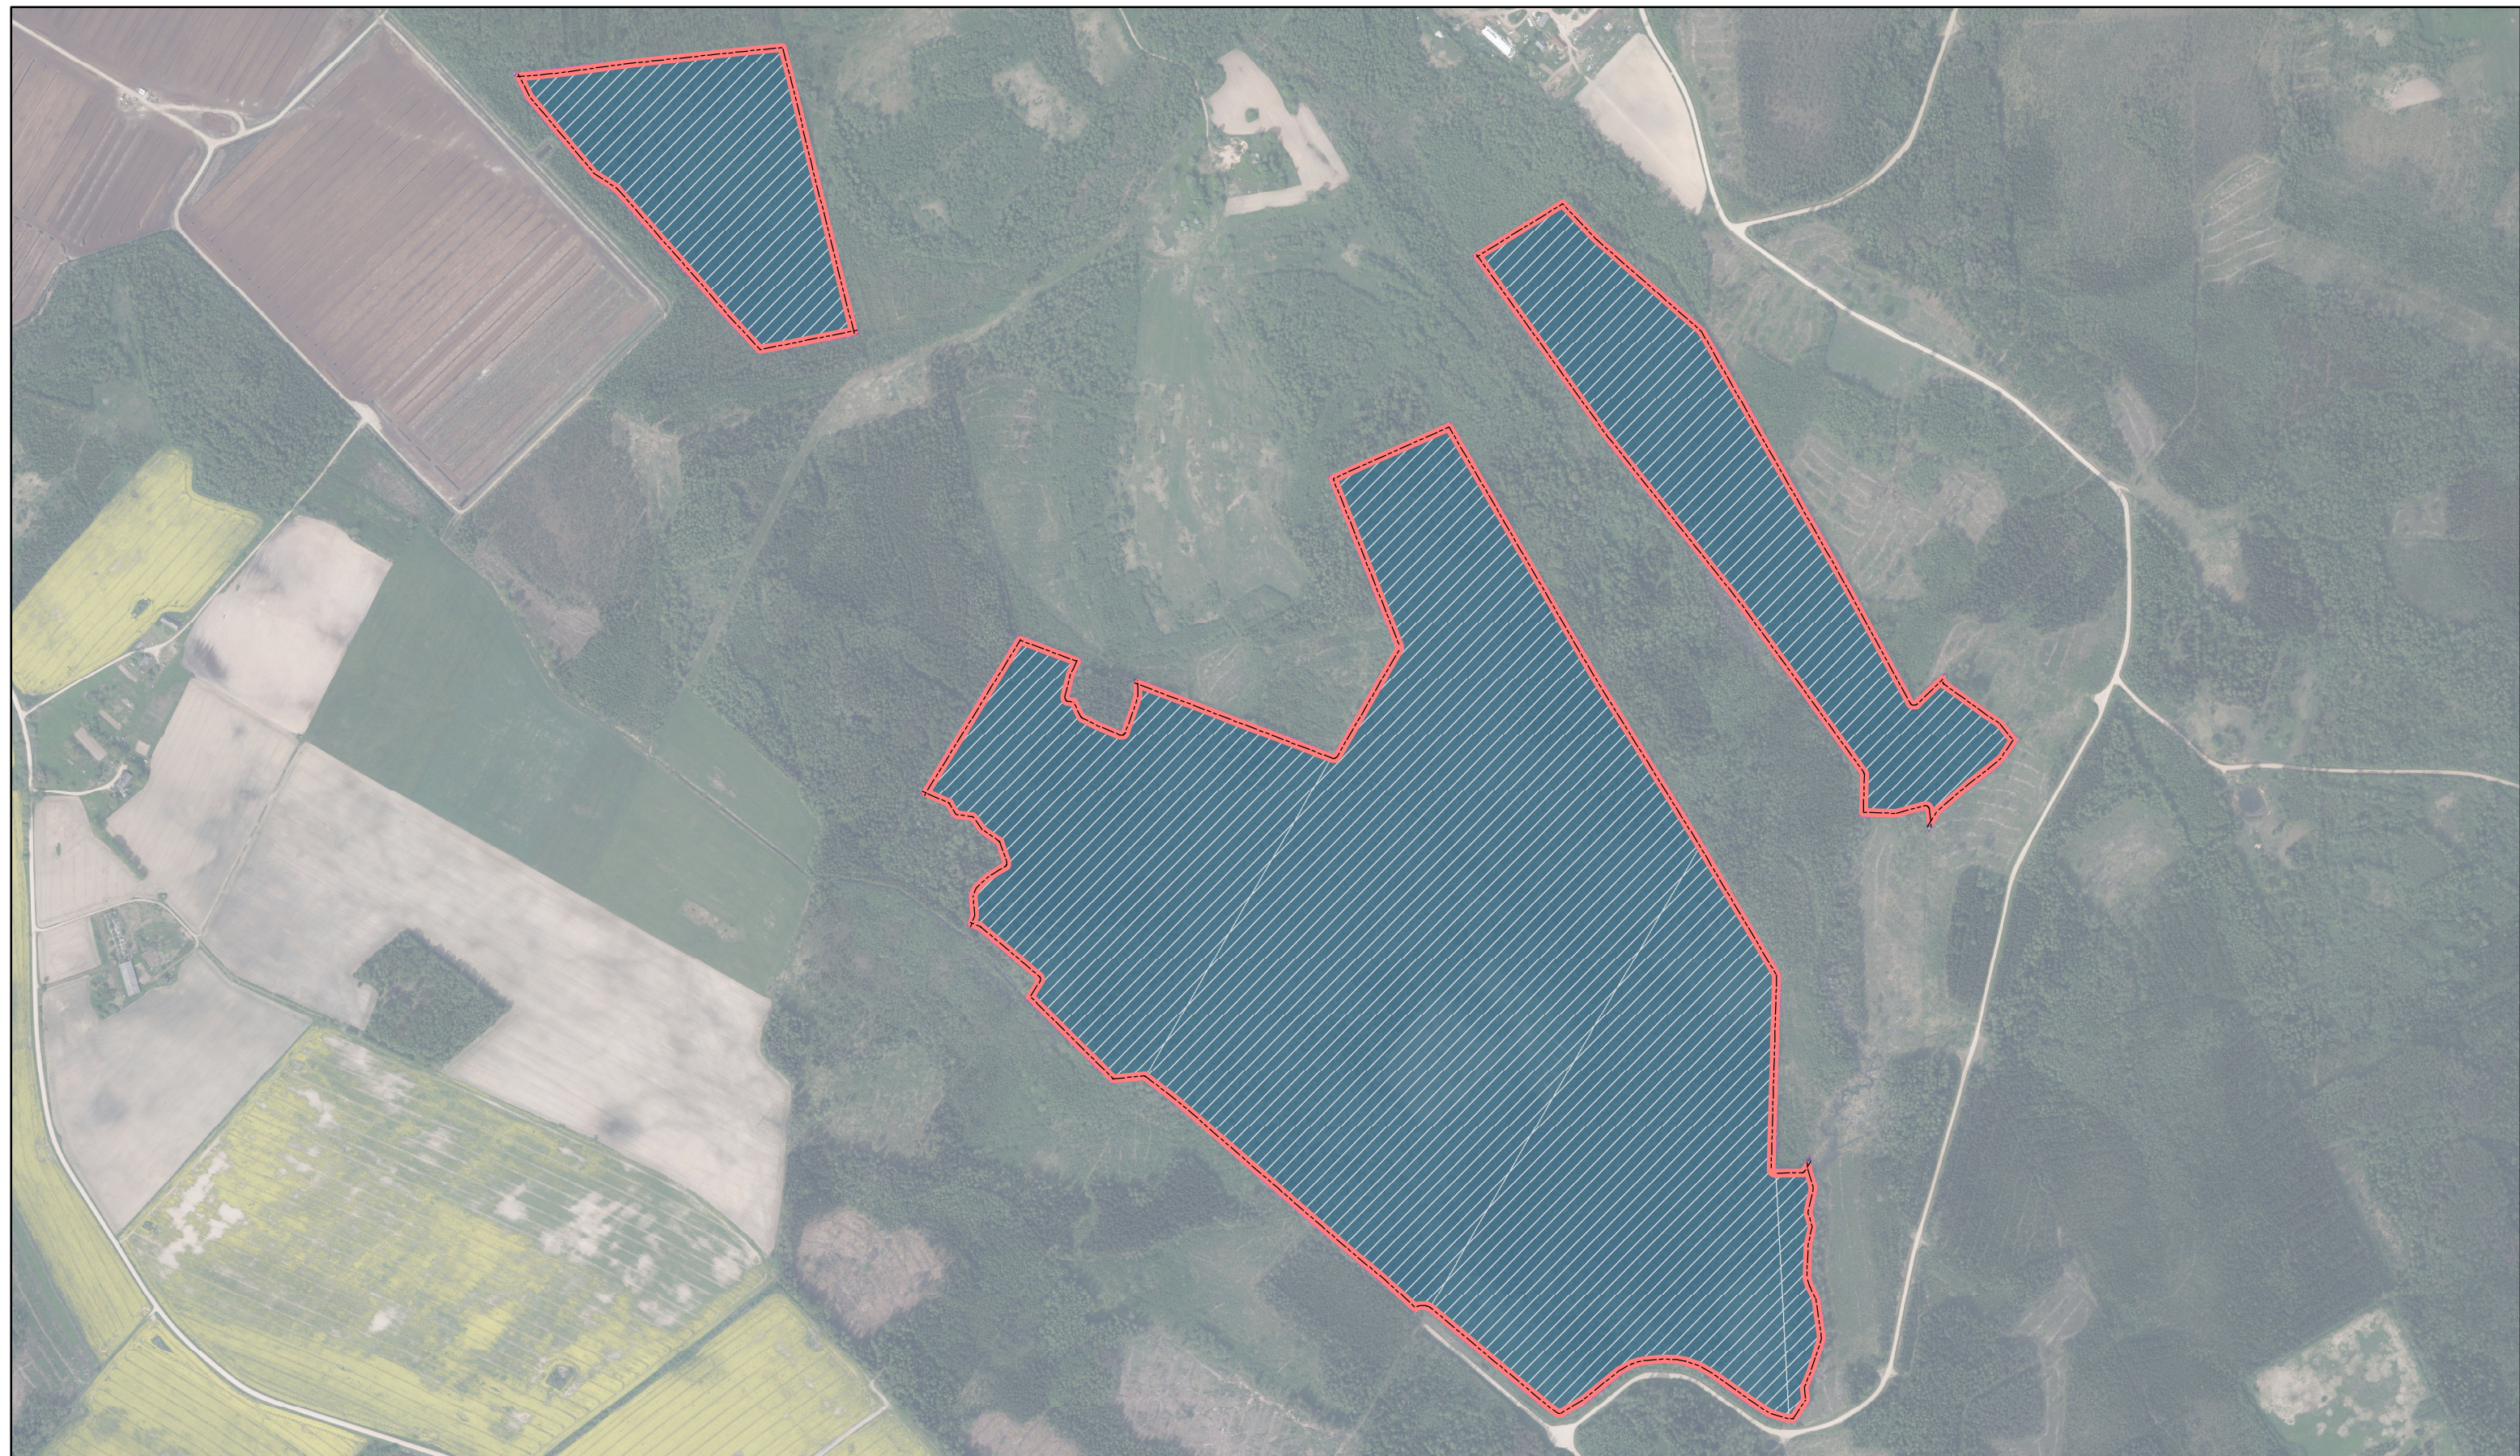

Mazās Juglas meži

ID: 330

 Ieteikumi veidojamā ĪADT robežām  Fiziska persona  Juridiska persona  Valsts

 Kadastru robežas

 LVM zemes

Karte sagatavota: 29.12.2022

0 245 490
m