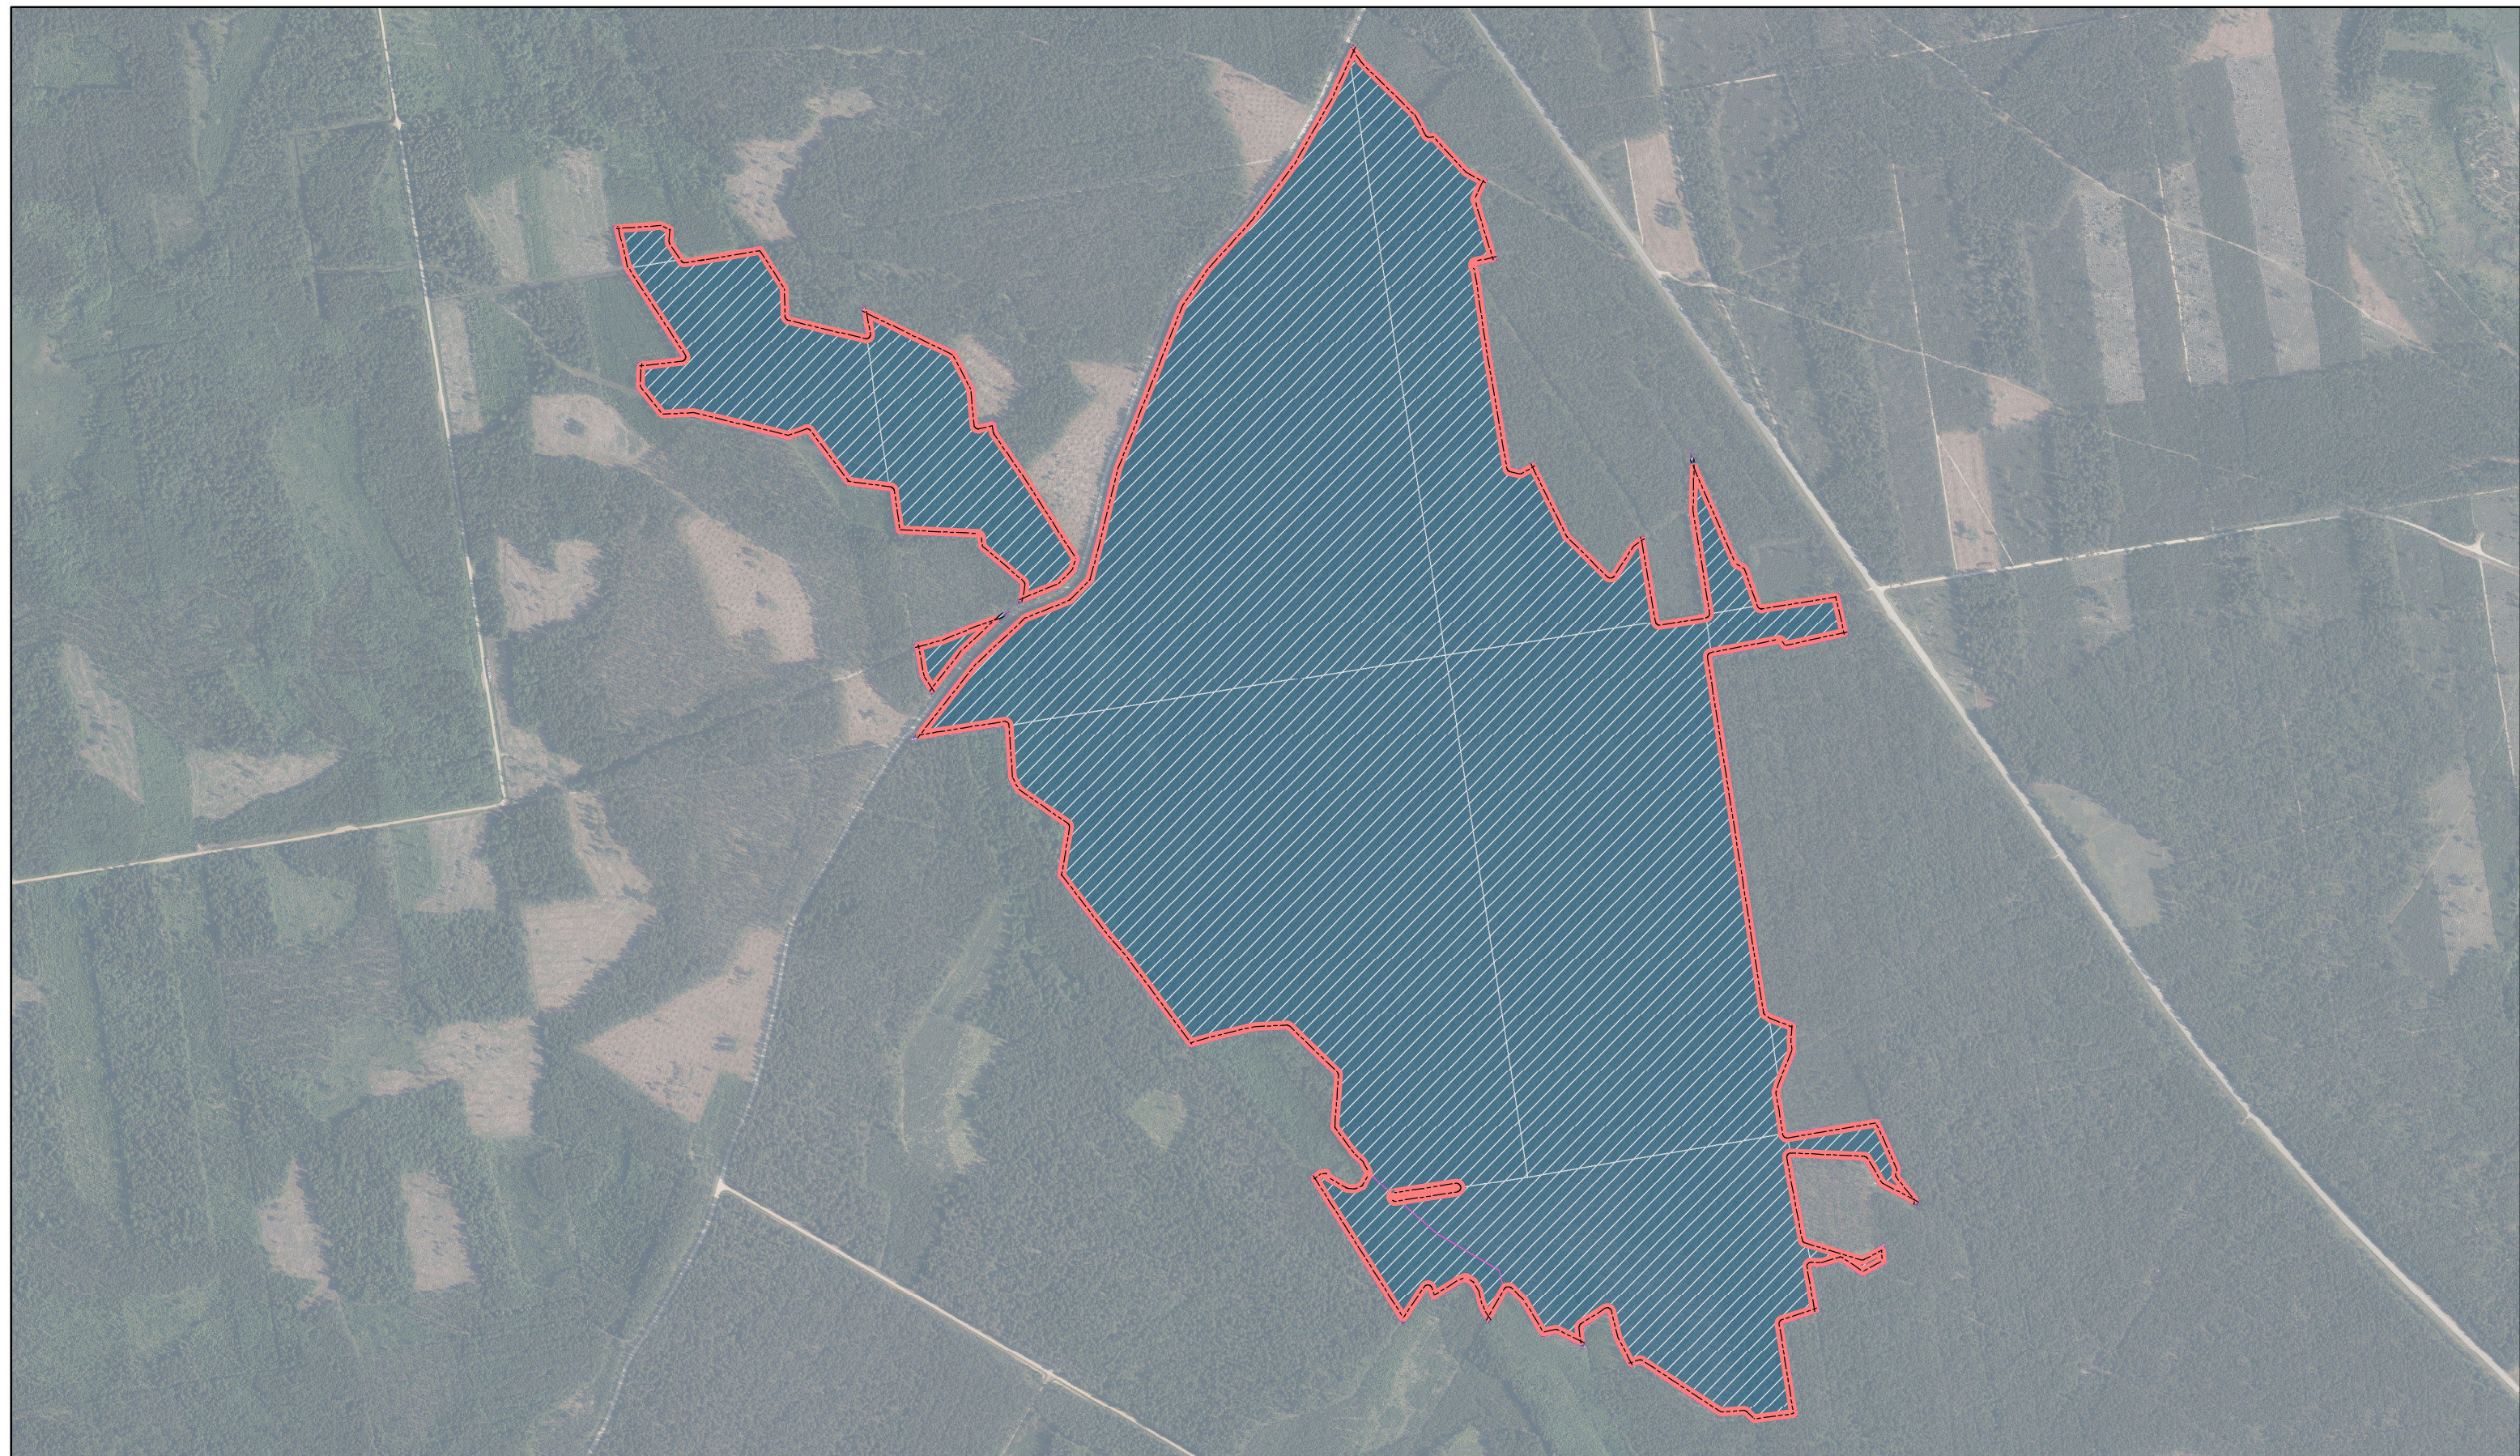

Pasilciema meži

ID: 380

 Ieteikumi veidojamā ĪADT robežām  Valsts

 Kadastru robežas

 LVM zemes

Karte sagatavota: 25.10.2022

0 287,5 575
 m