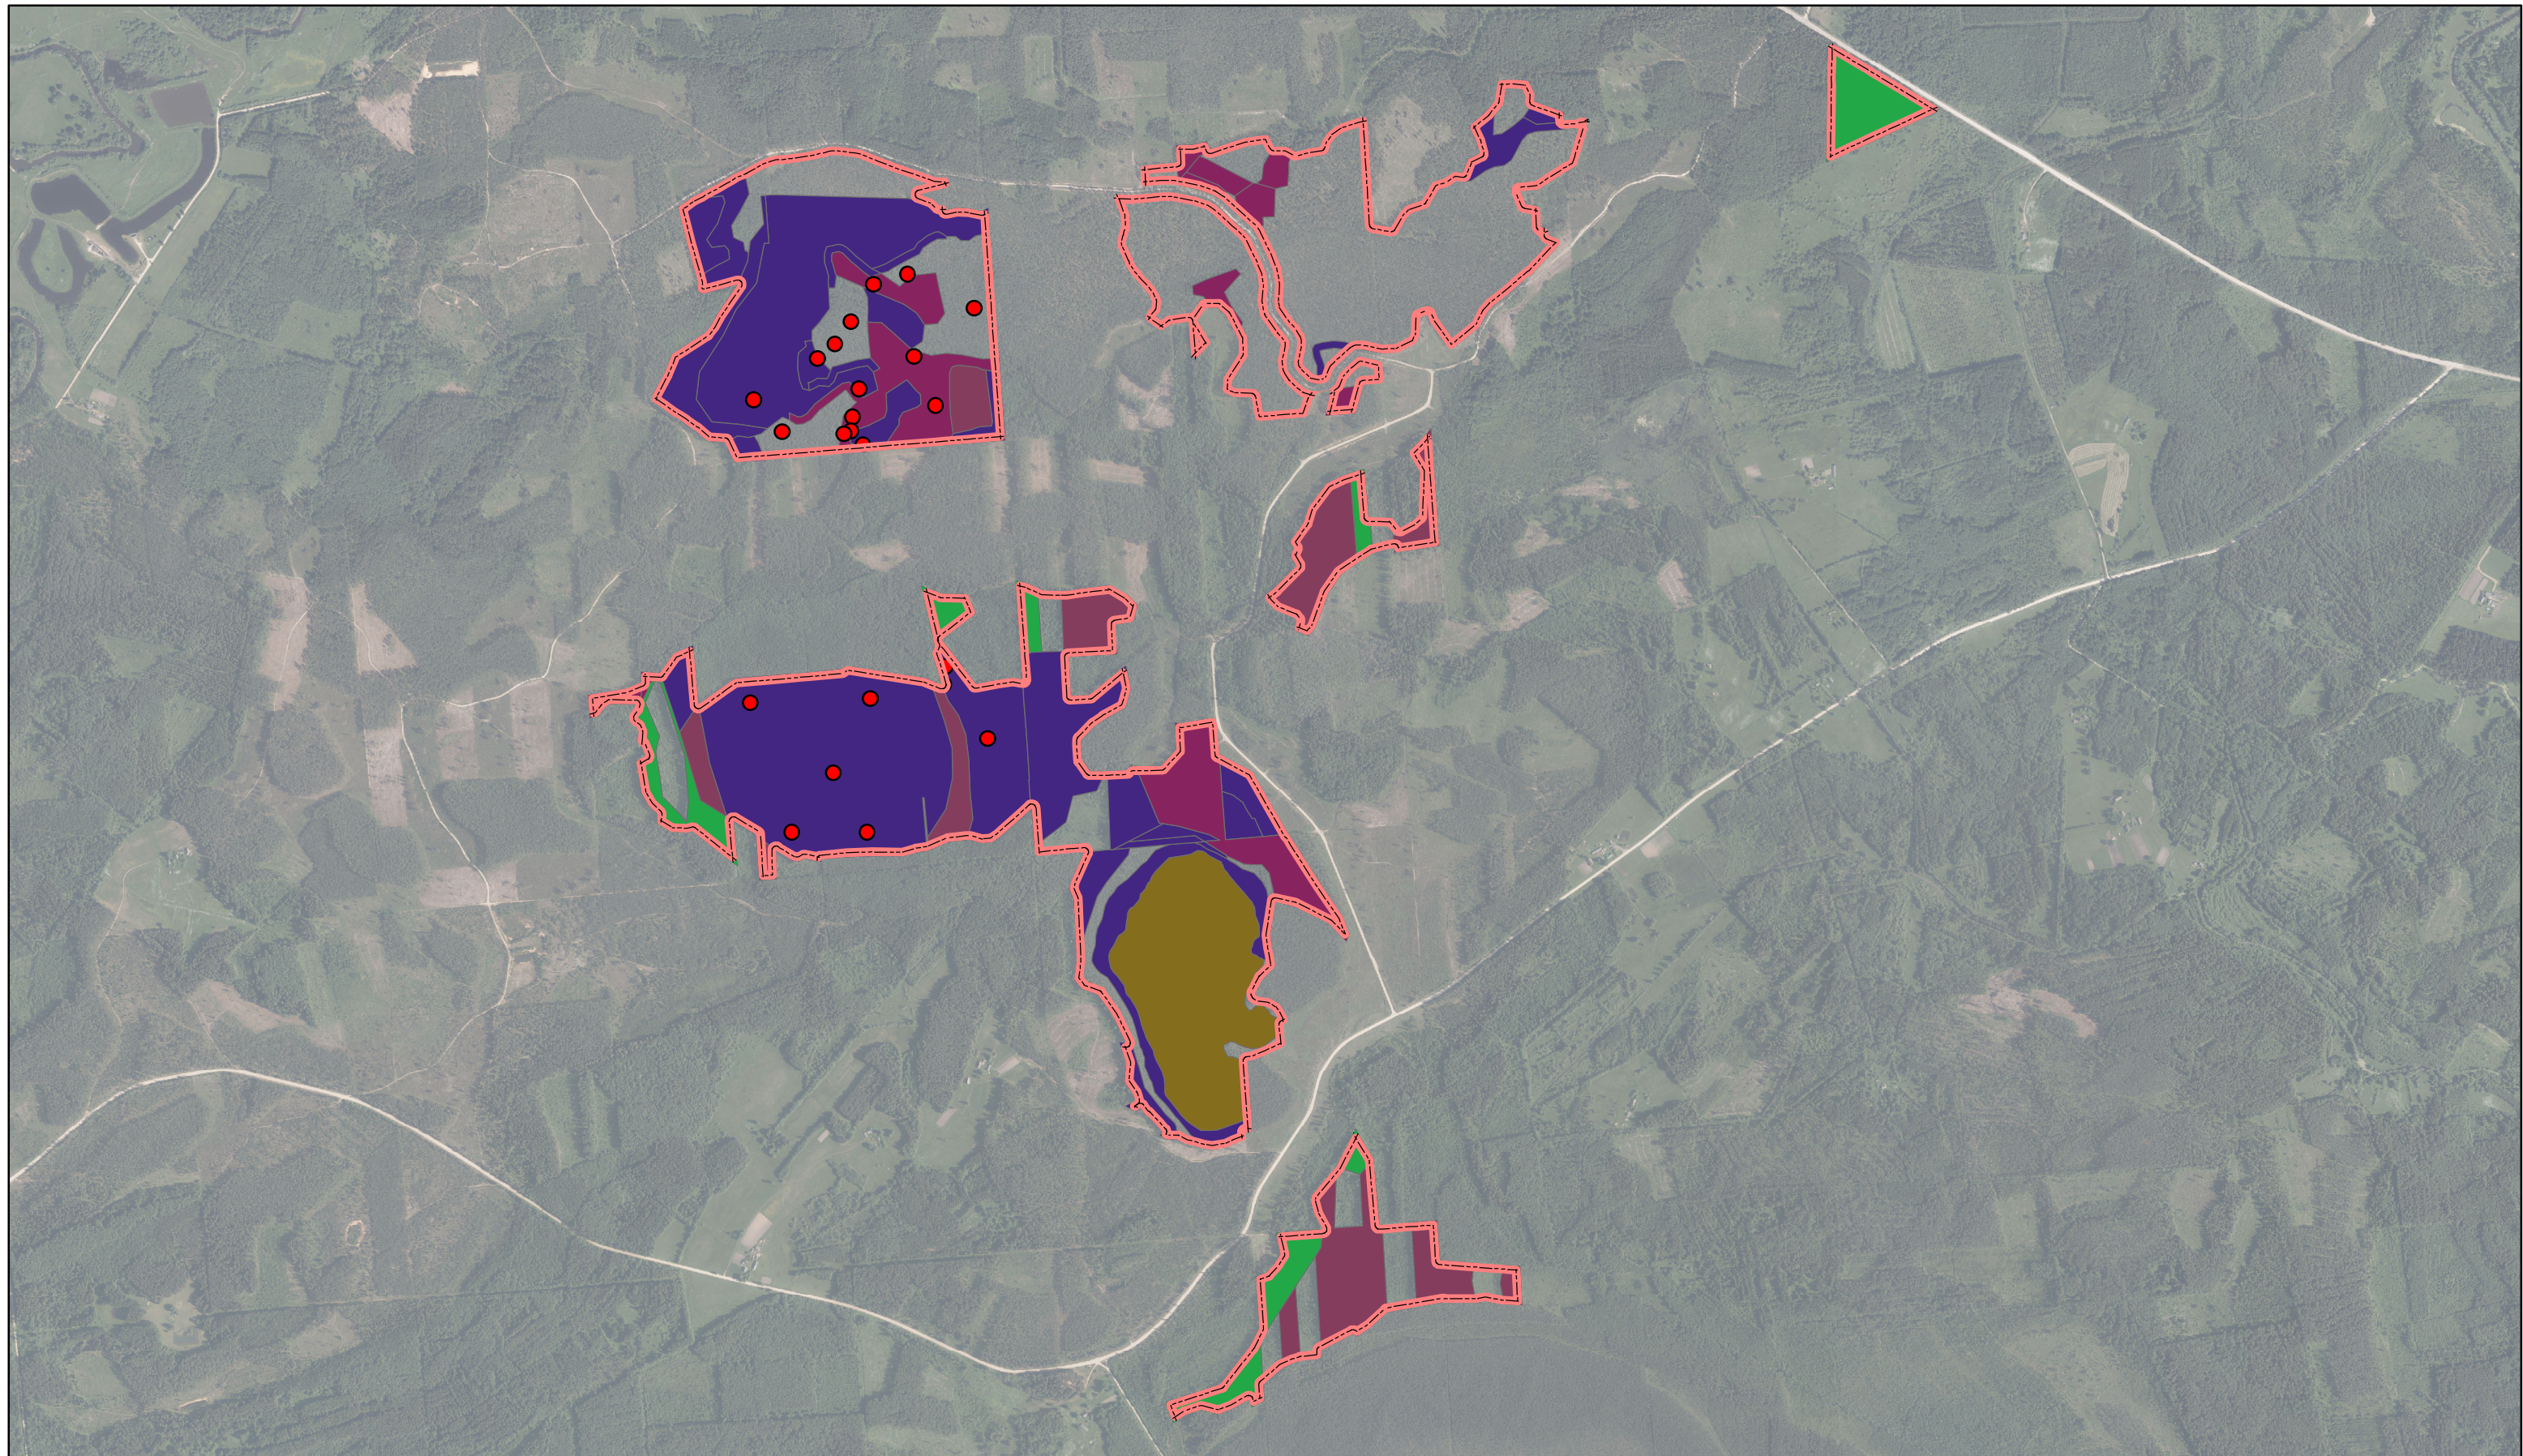

Pērtupes meži

ID: 367

 Ieteikumi veidojamā ĪADT robežām

 Direktīvas sugas

 Citas nozīmīgas sugas

 6270*

 7110*

 9010*

 9080*

 91D0*

 91E0*

Karte sagatavota: 10.08.2022

0 440 880
m