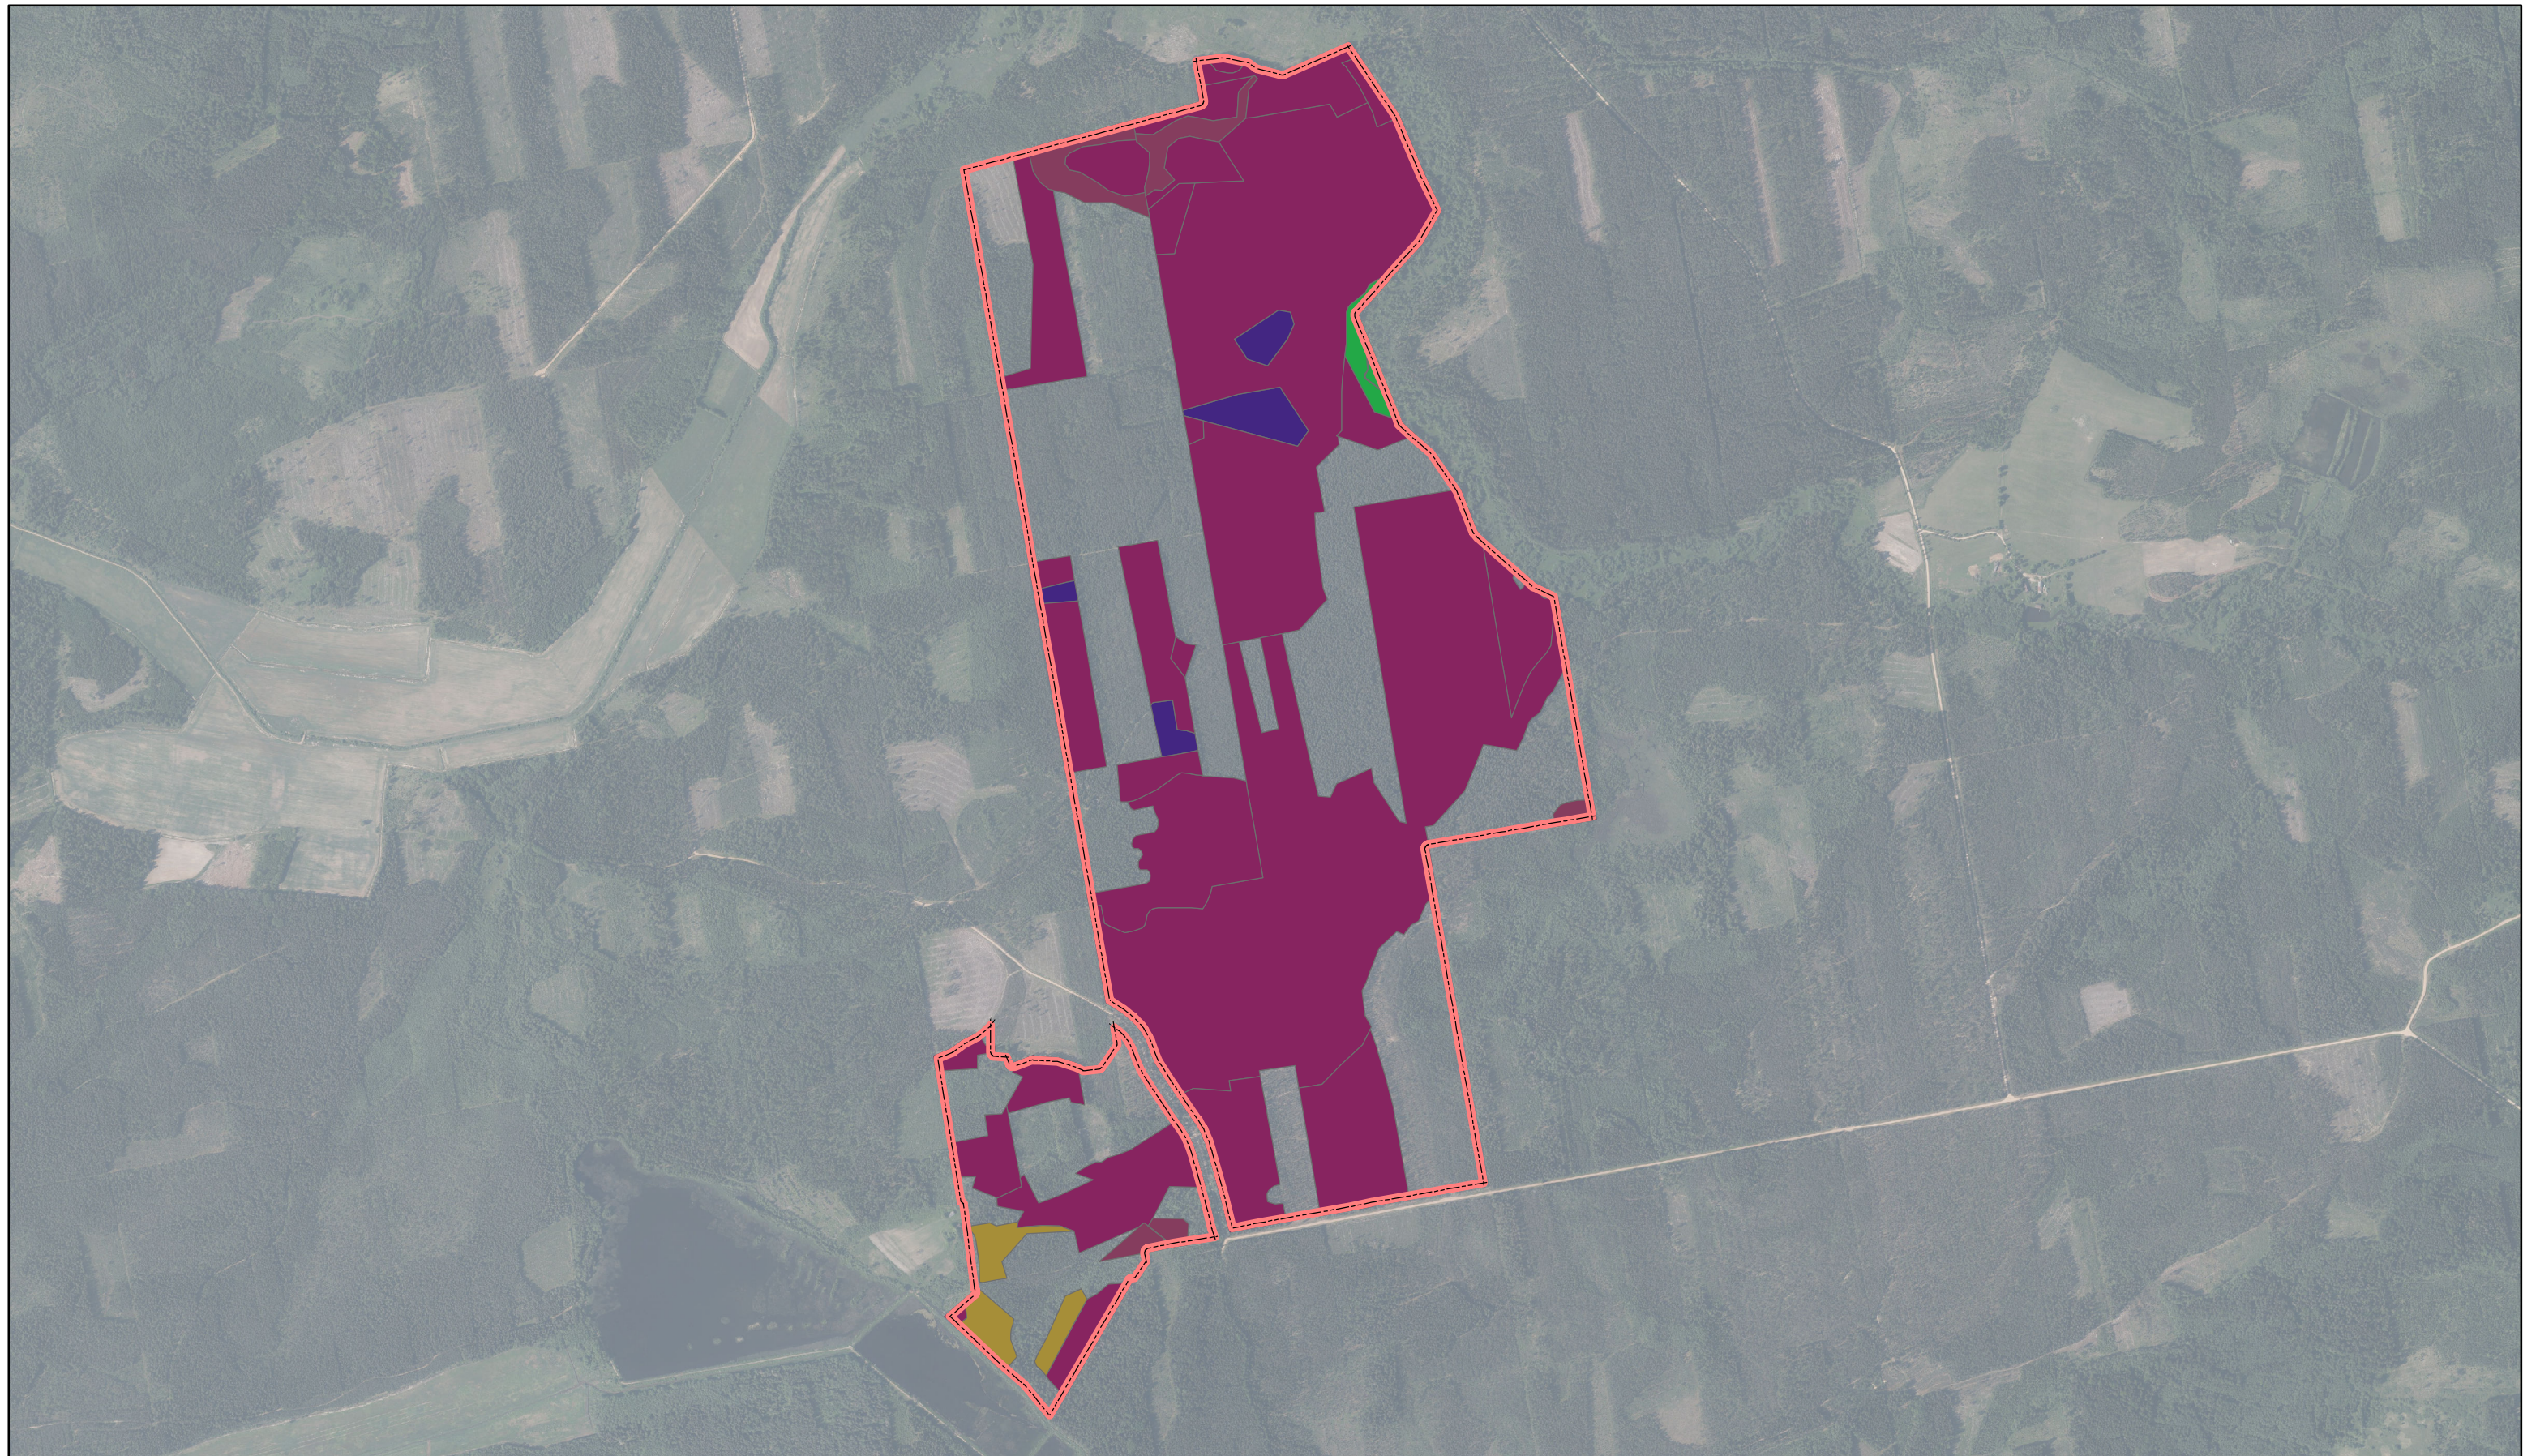

Ponakstes upes meži

ID: 291

 Ieteikumi veidojamā ĪADT robežām  3260  9010*  9050  9080*  91D0*  91E0*

Karte sagatavota: 29.12.2022

0 435 870
m