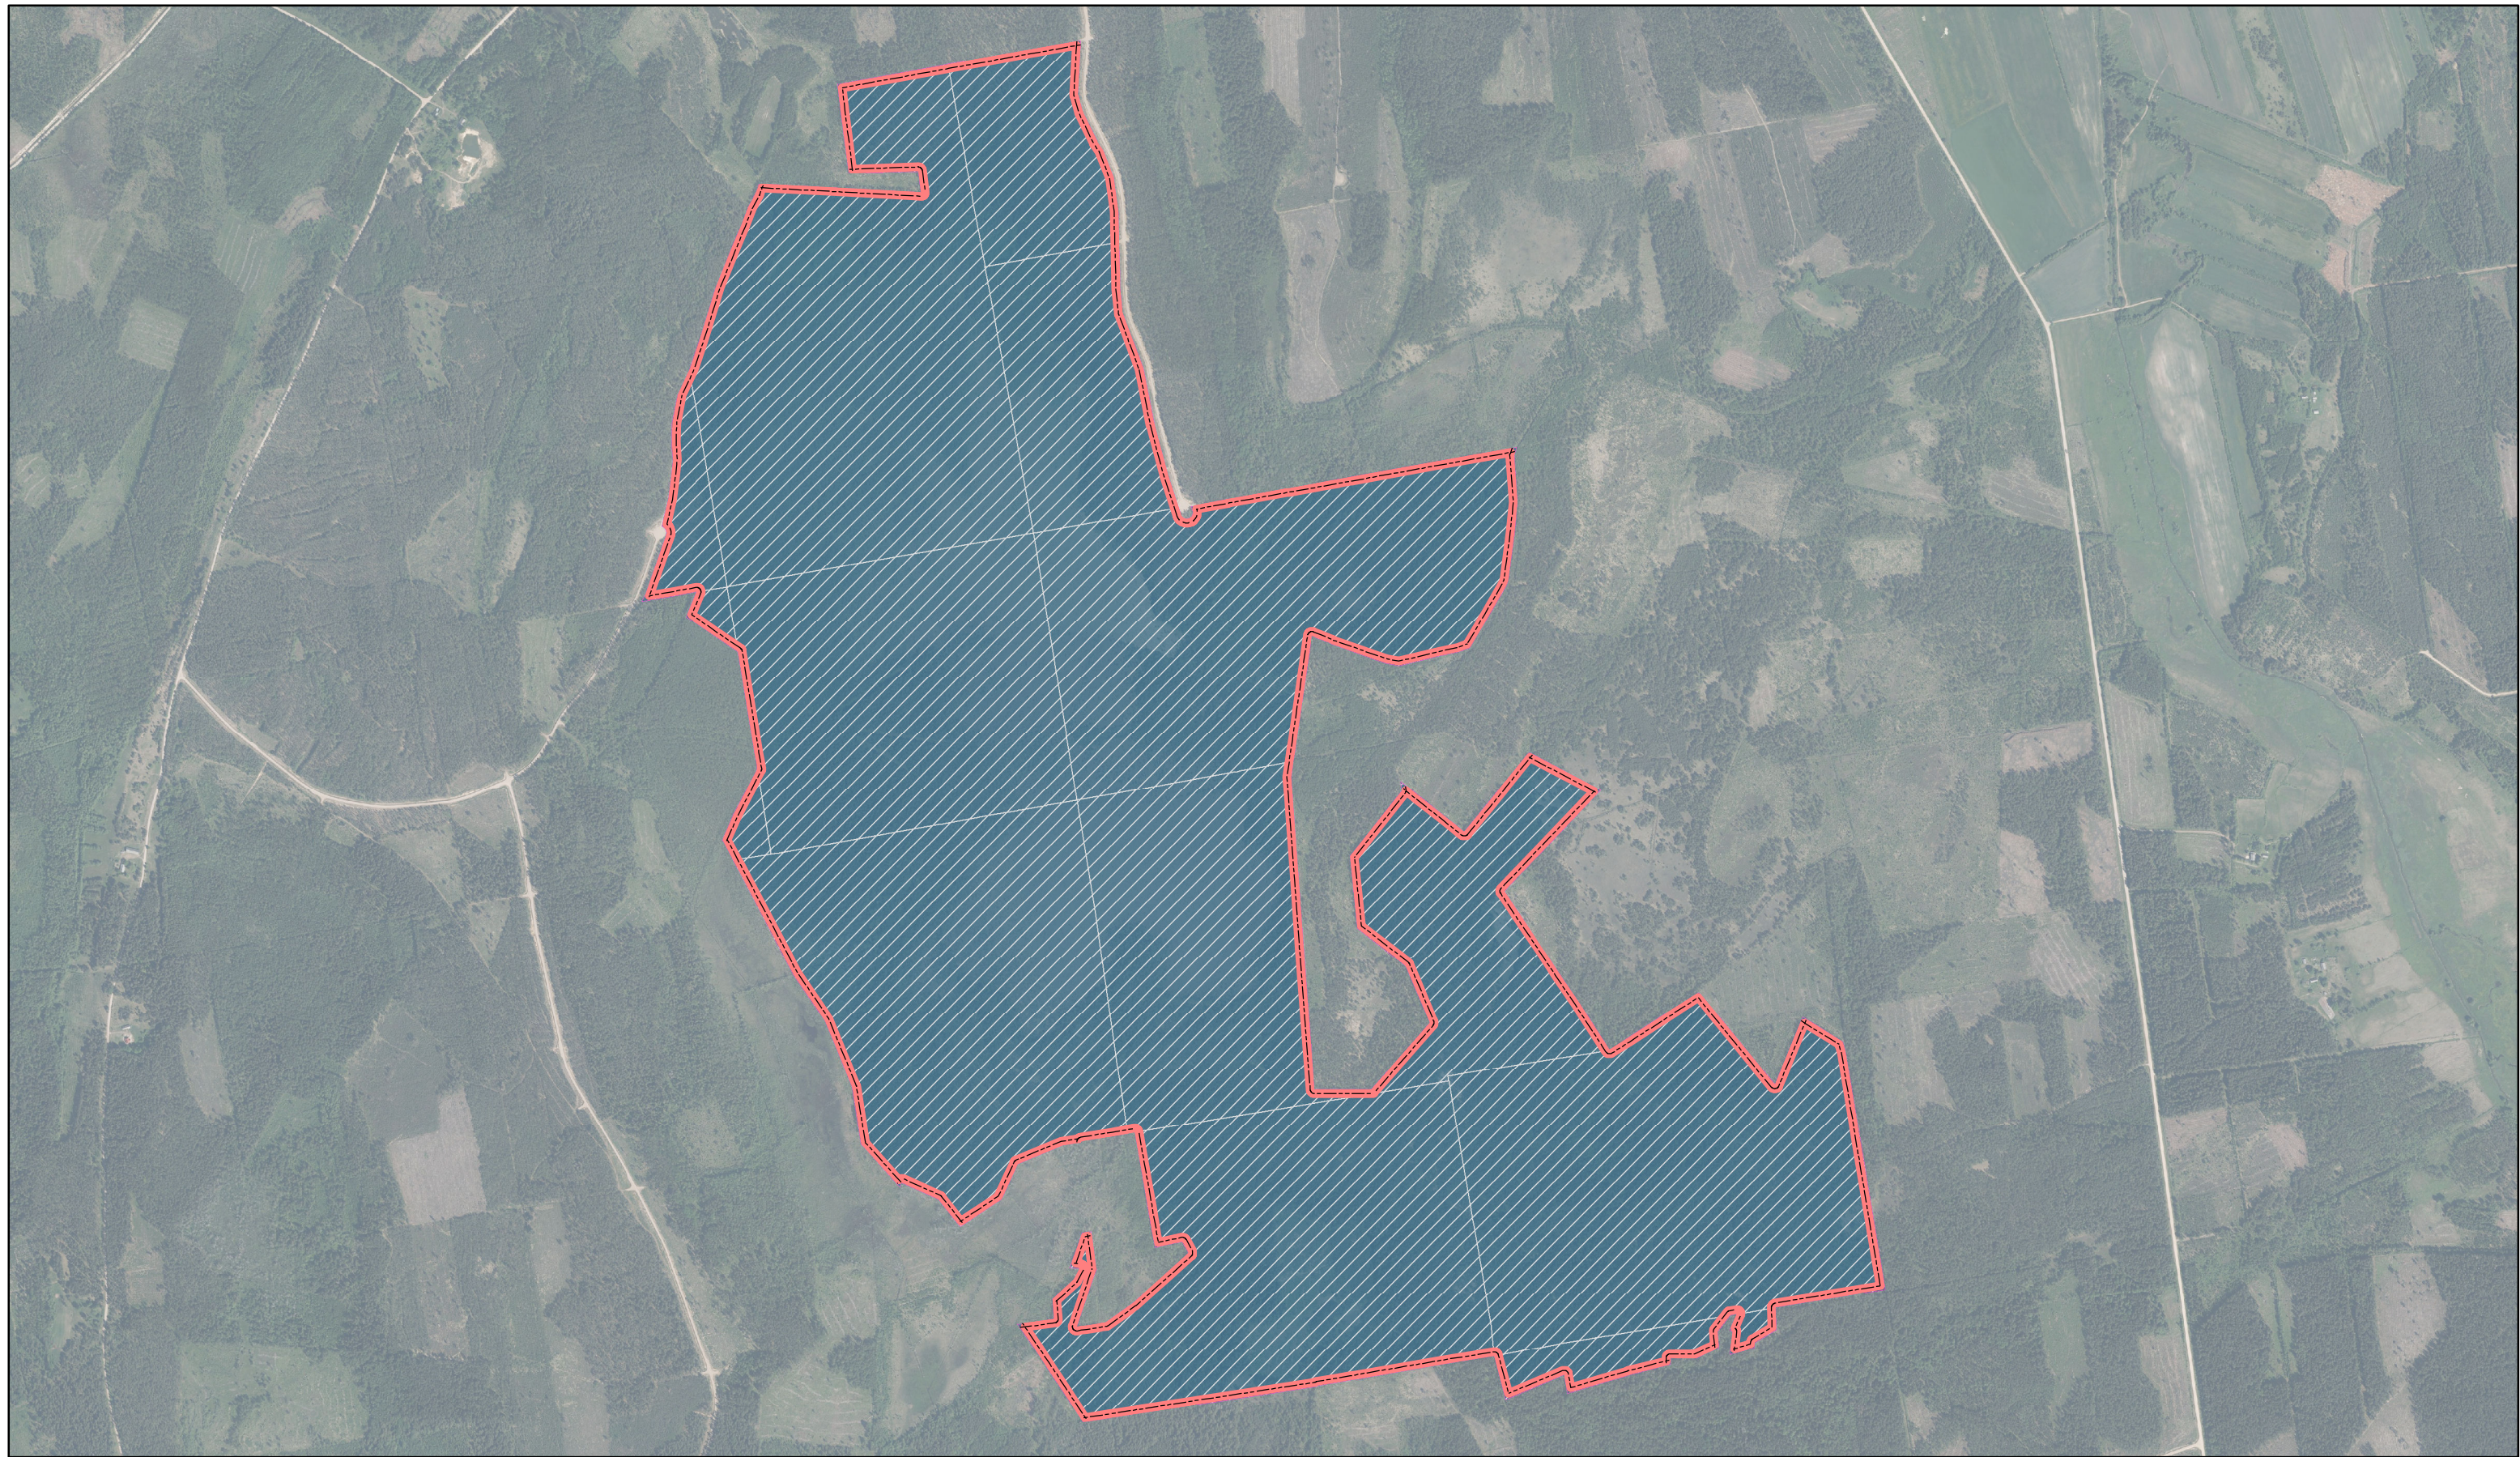

Pūļa purvs
ID: 324

-  Ieteikumi veidojamā ĪADT robežām
-  Juridiska persona
-  Valsts
-  Kadastru robežas
-  LVM zemes

Karte sagatavota: 25.10.2022

0 400 800
m