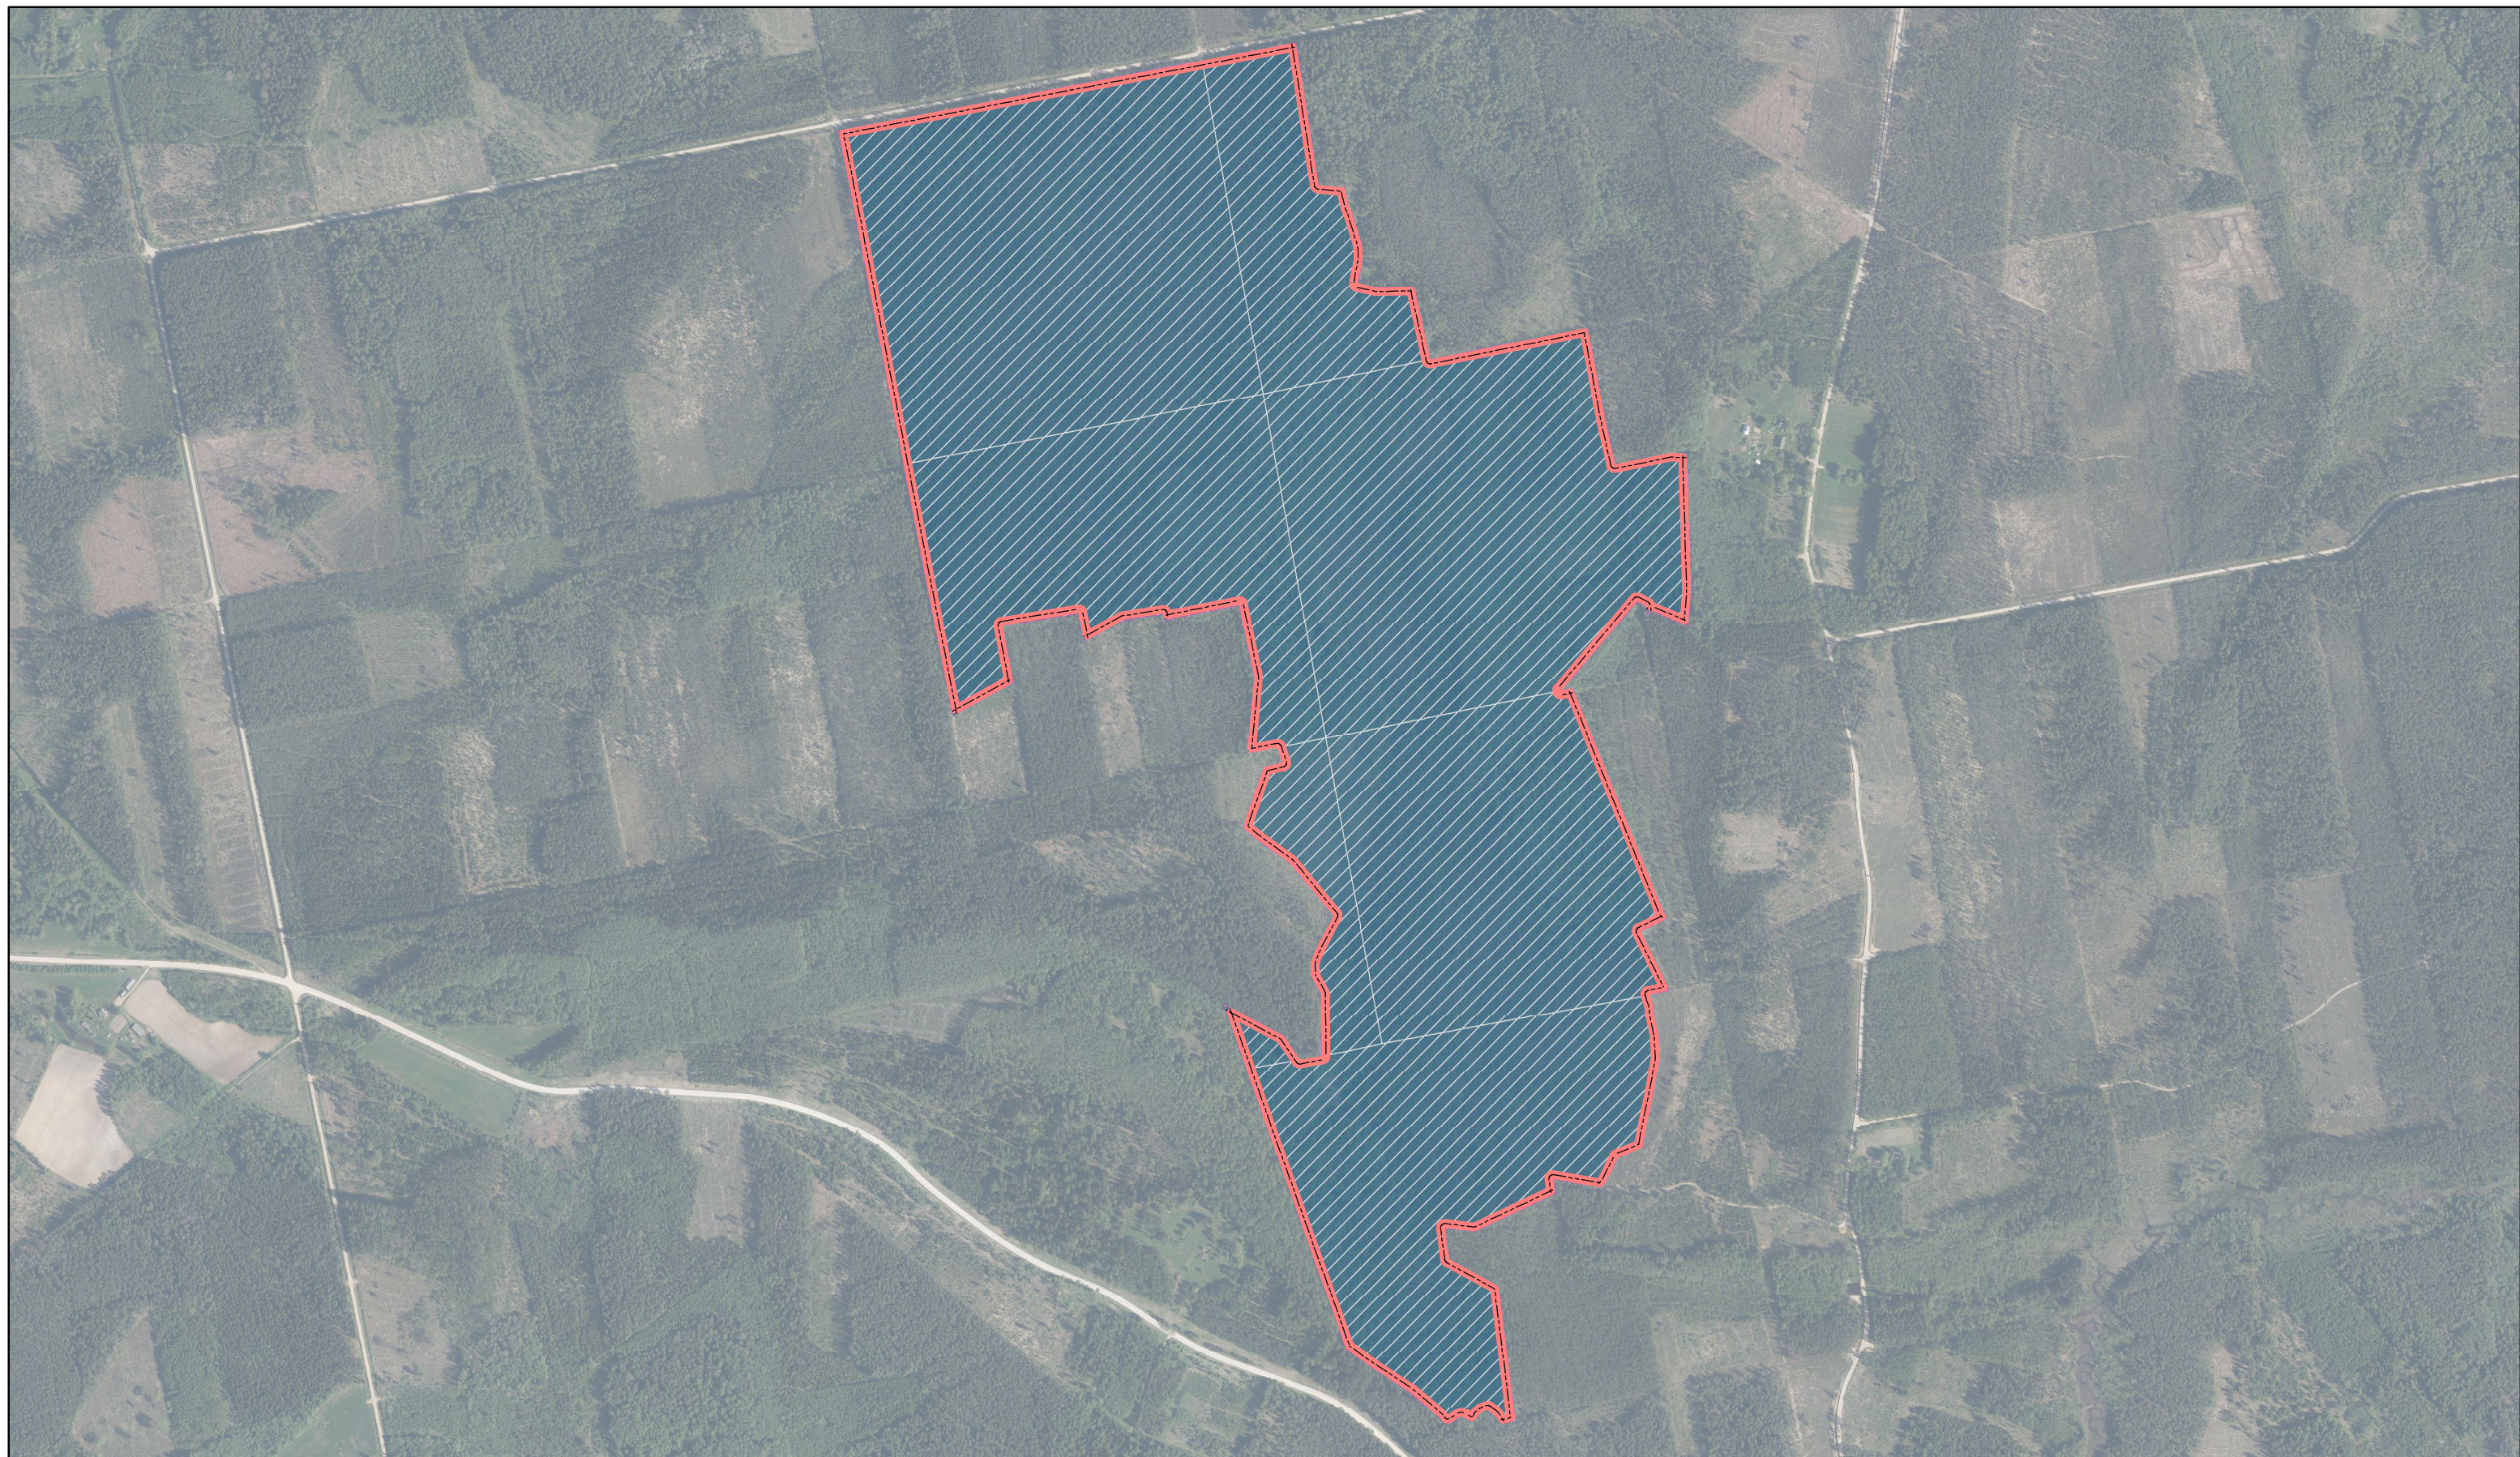

# Salacas upes meži

ID: 484

 Ieteikumi veidojamā ĪADT robežām  Fiziska persona  Valsts

 Kadastru robežas

 LVM zemes

Karte sagatavota: 25.10.2022

0 250 500  
m