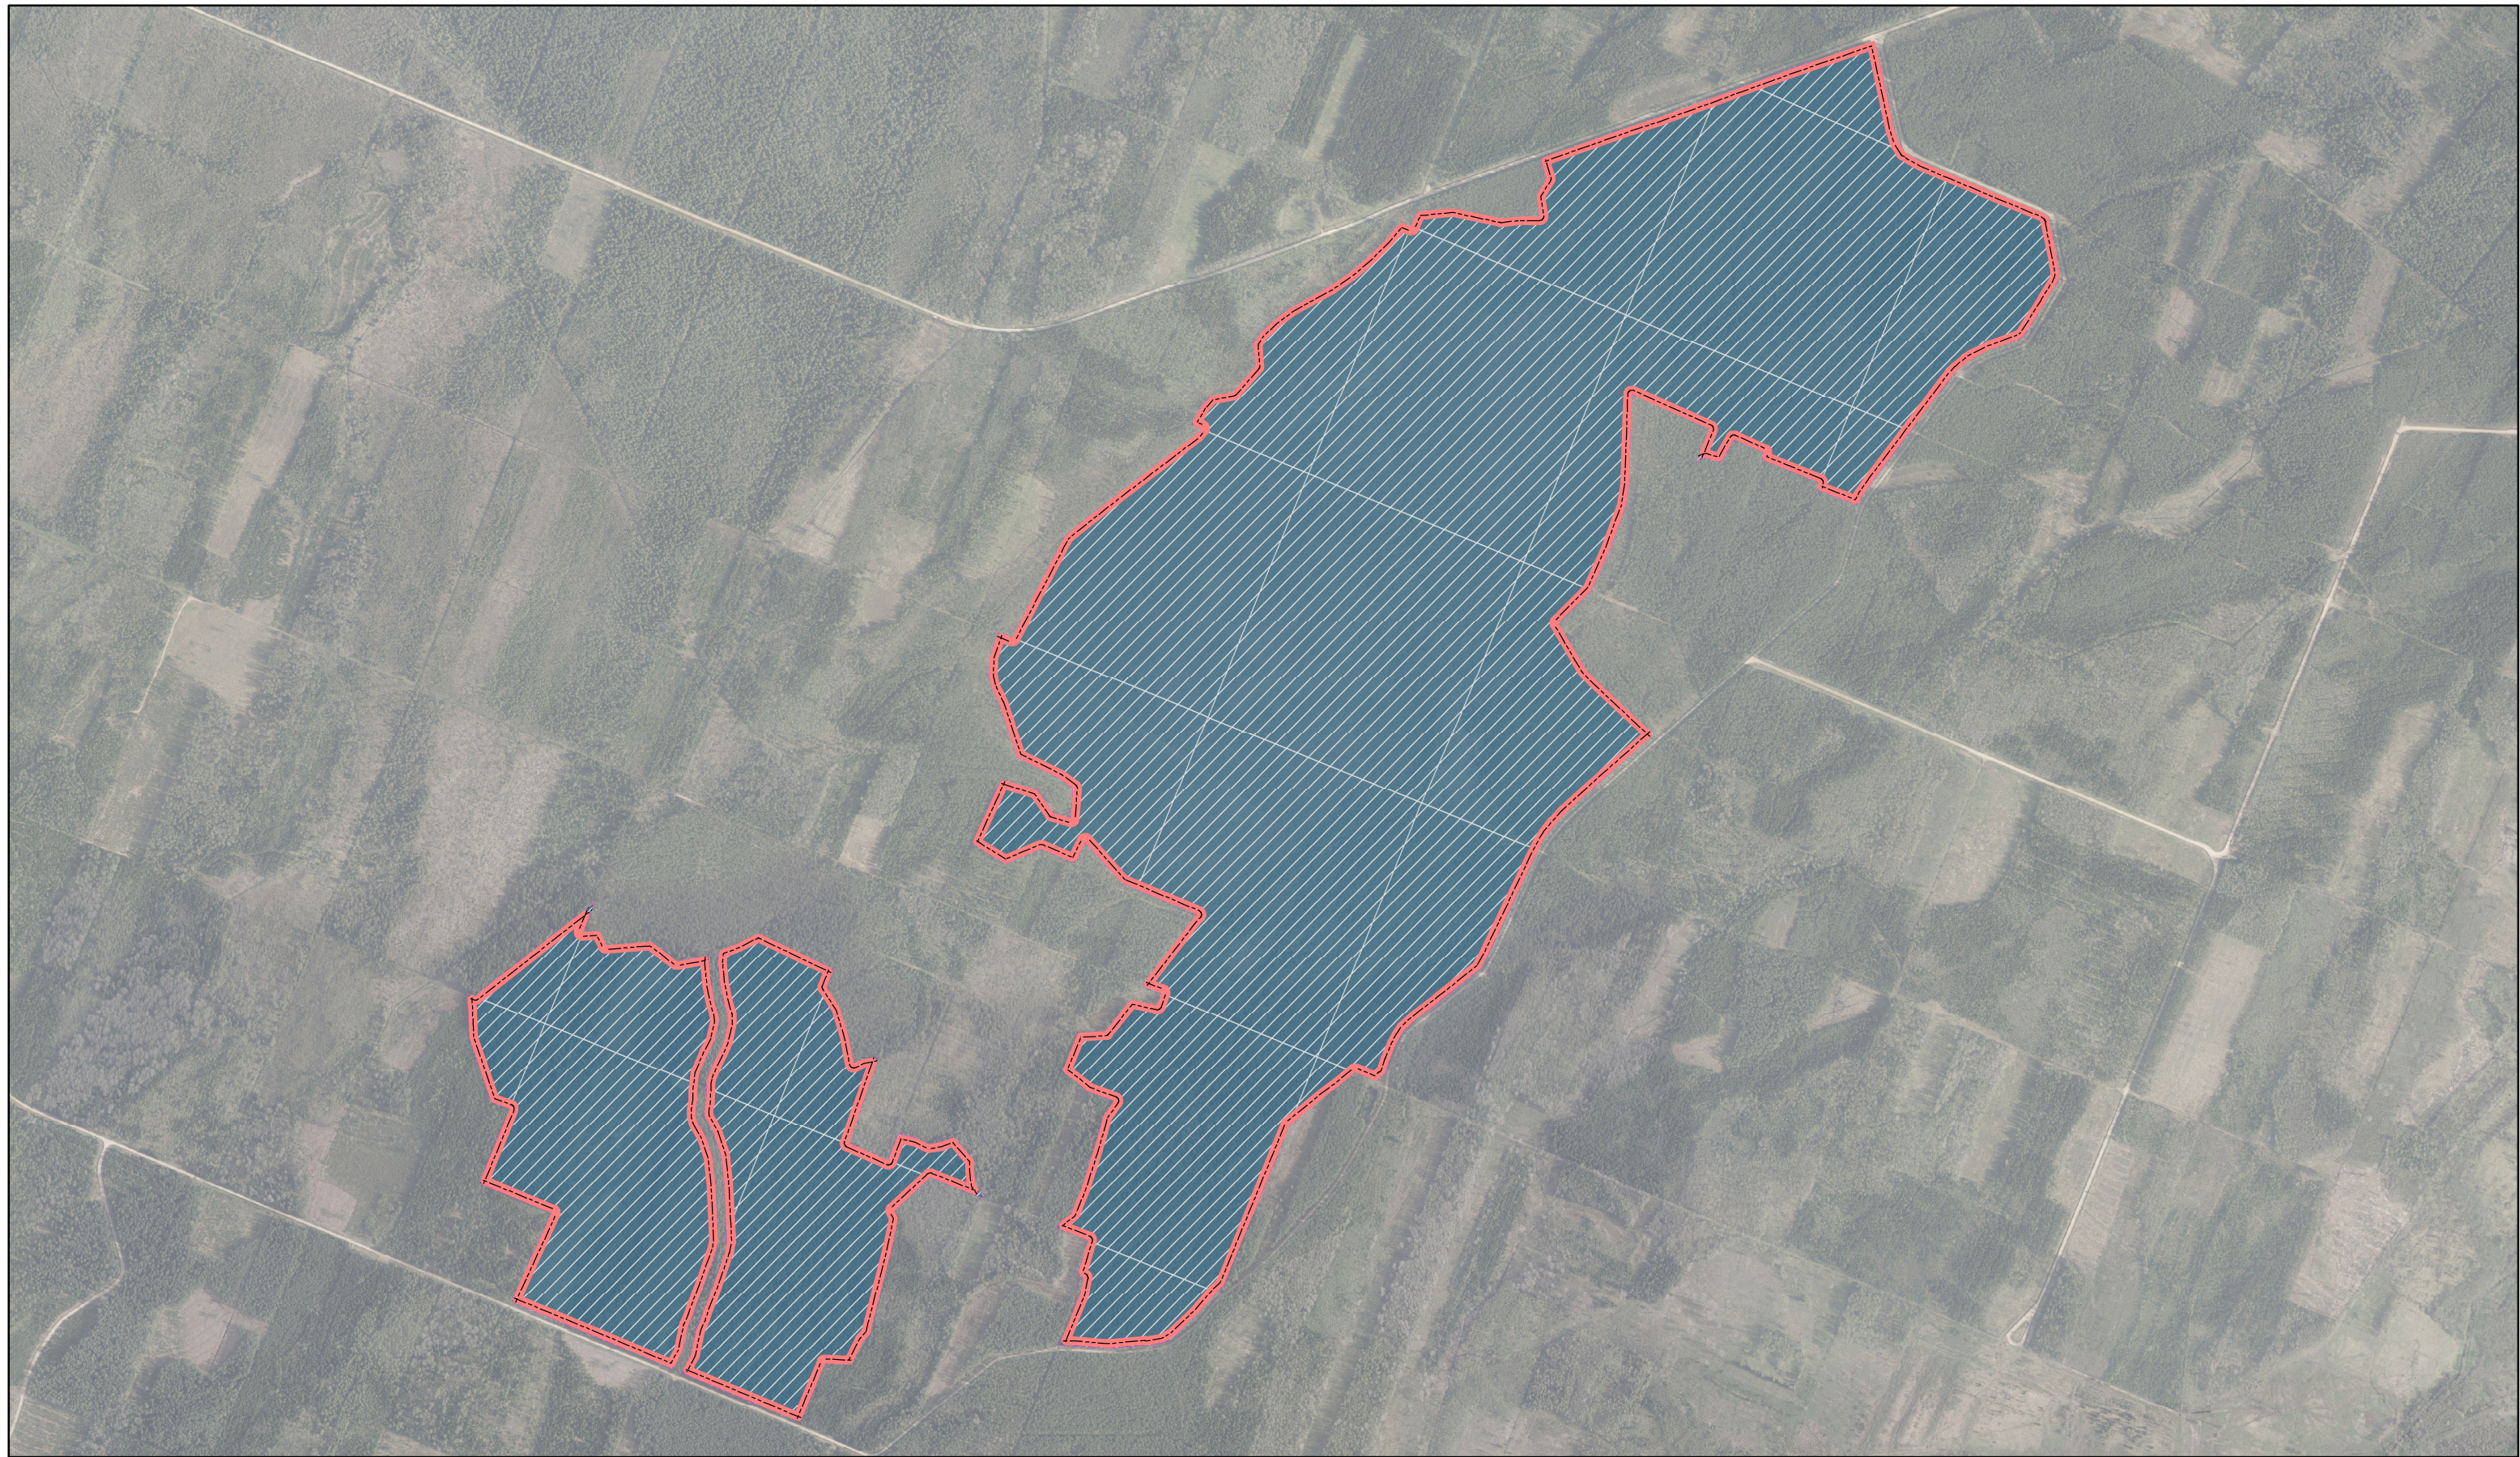

Sāmaņu pūrs
ID: 407

-  Ieteikumi veidojamā ĪADT robežām
-  Valsts
-  Kadastru robežas
-  LVM zemes

Karte sagatavota: 25.10.2022