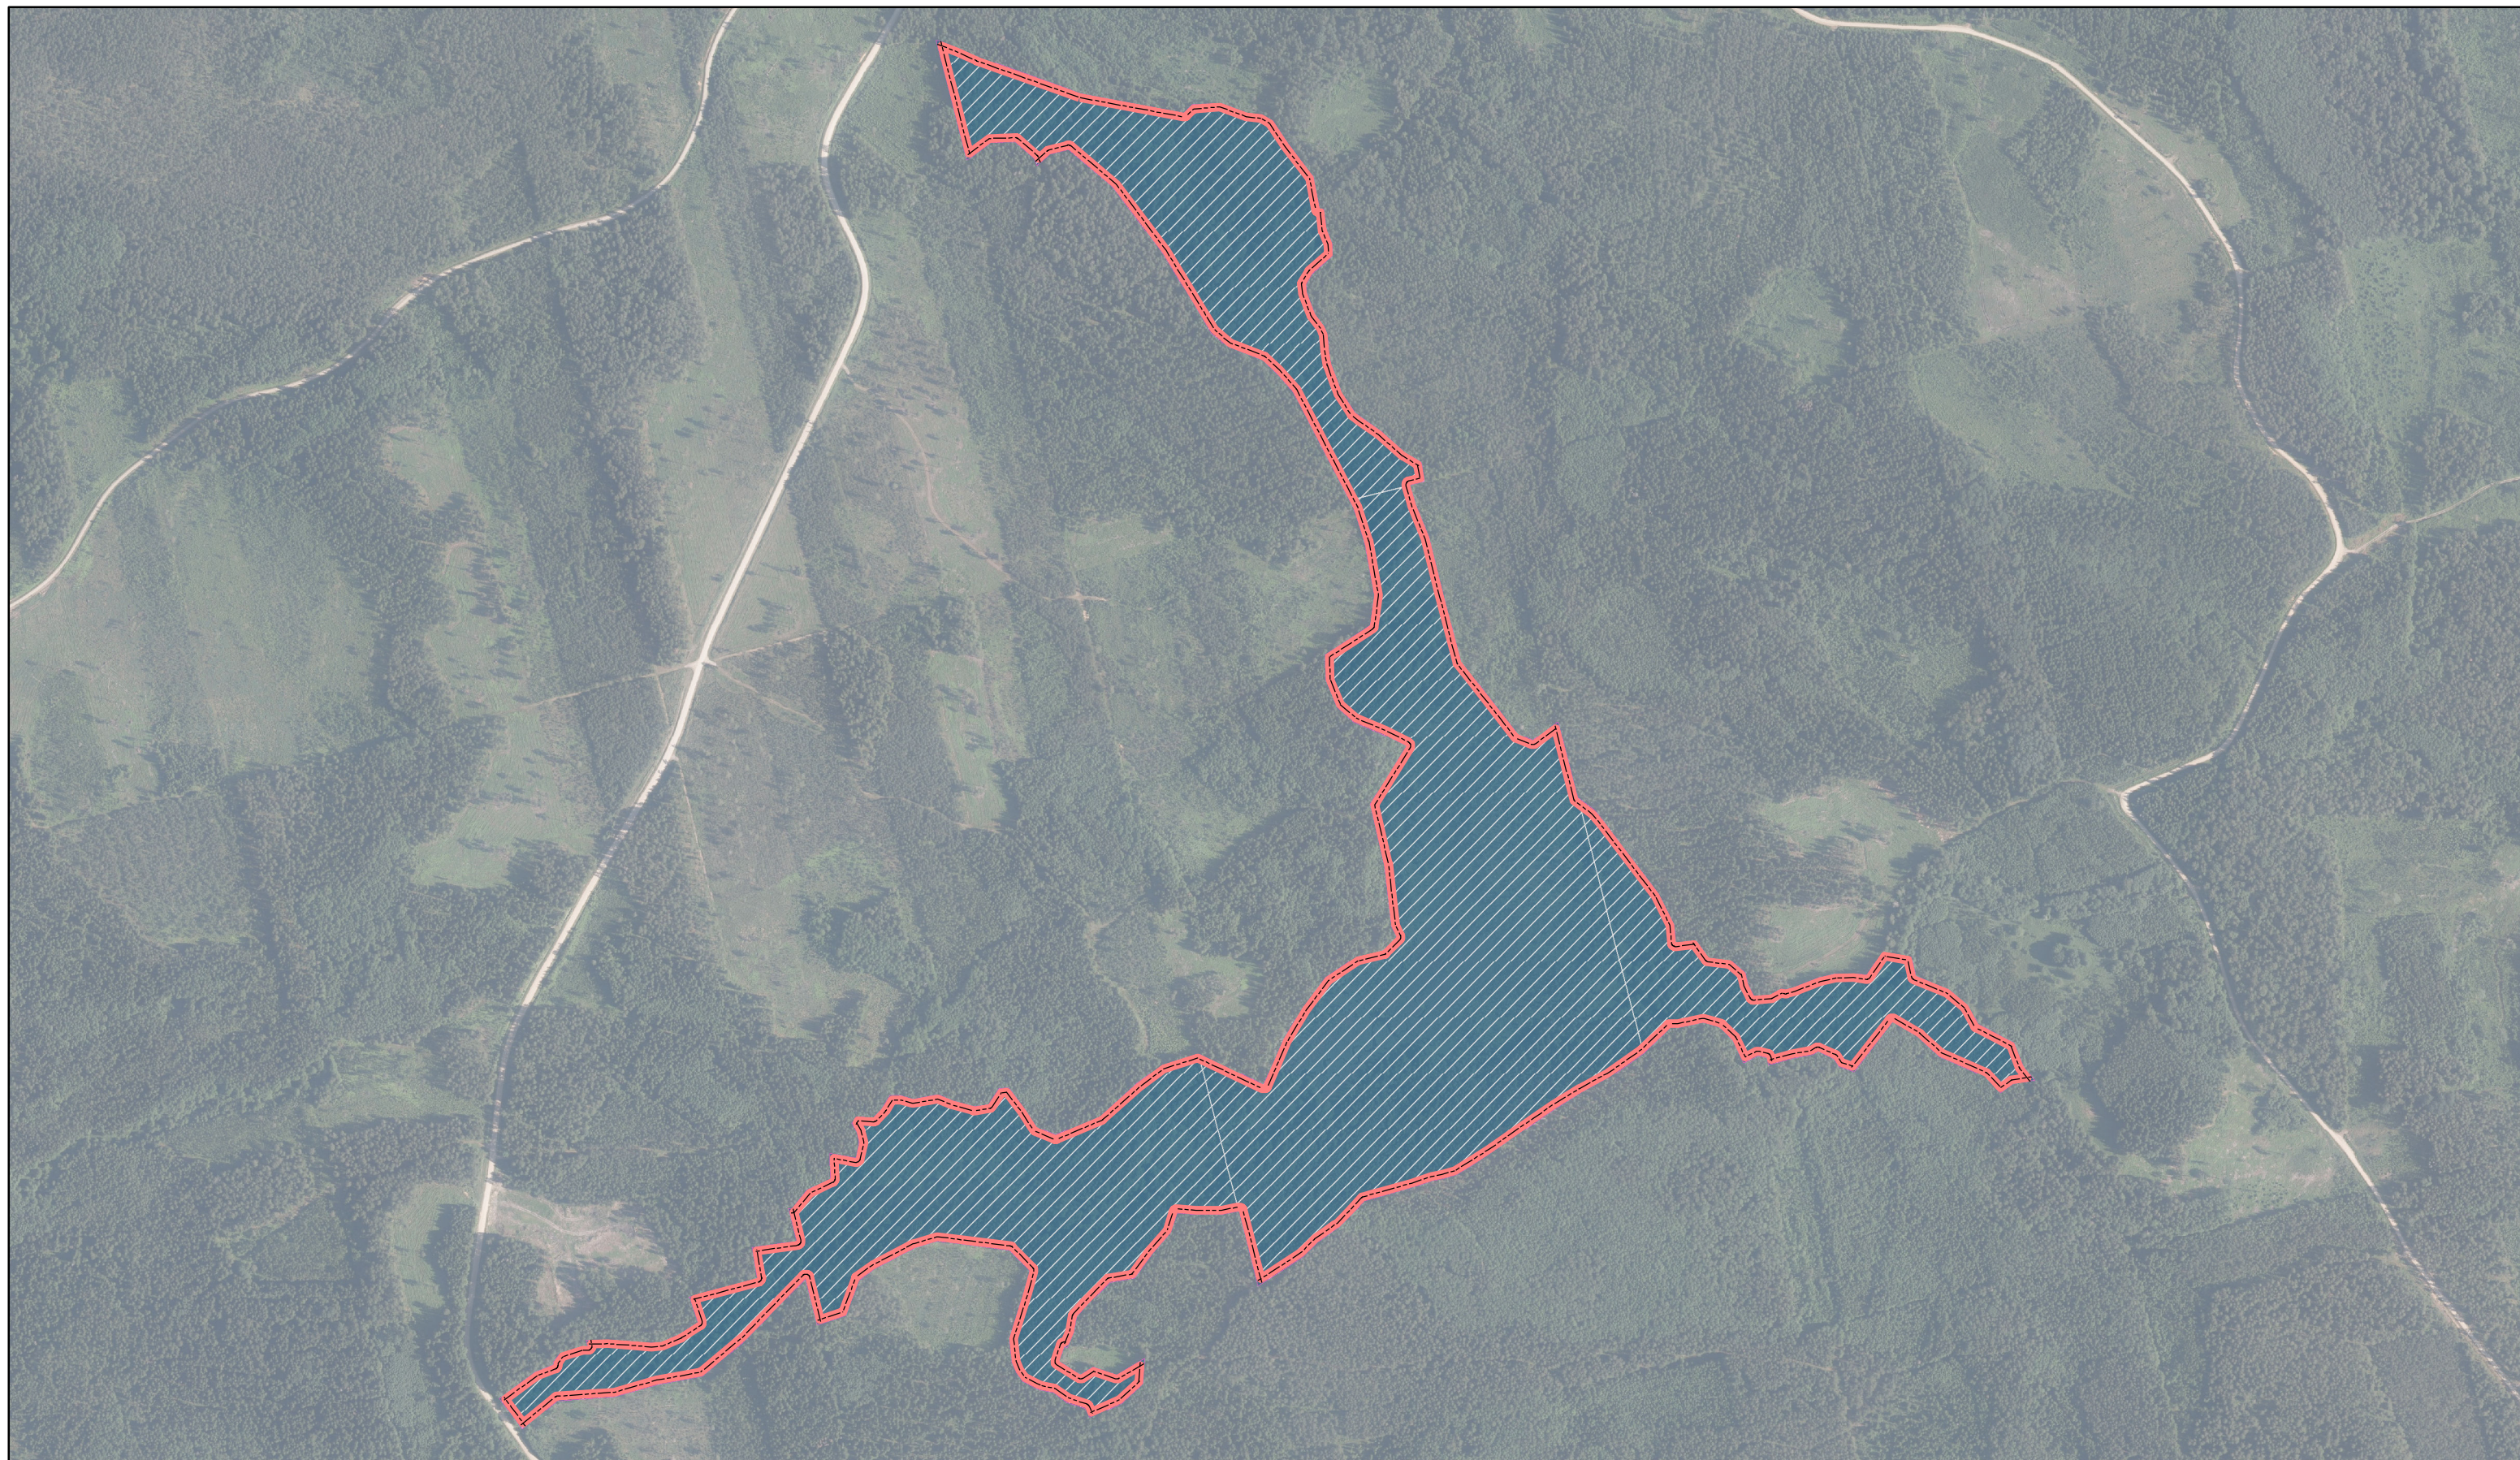

Sērenes meži

ID: 148

 Ieteikumi veidojamā ĪADT robežām  Valsts

 LVM zemes

 Kadastru robežas

Karte sagatavota: 29.08.2022

0 200 400
m