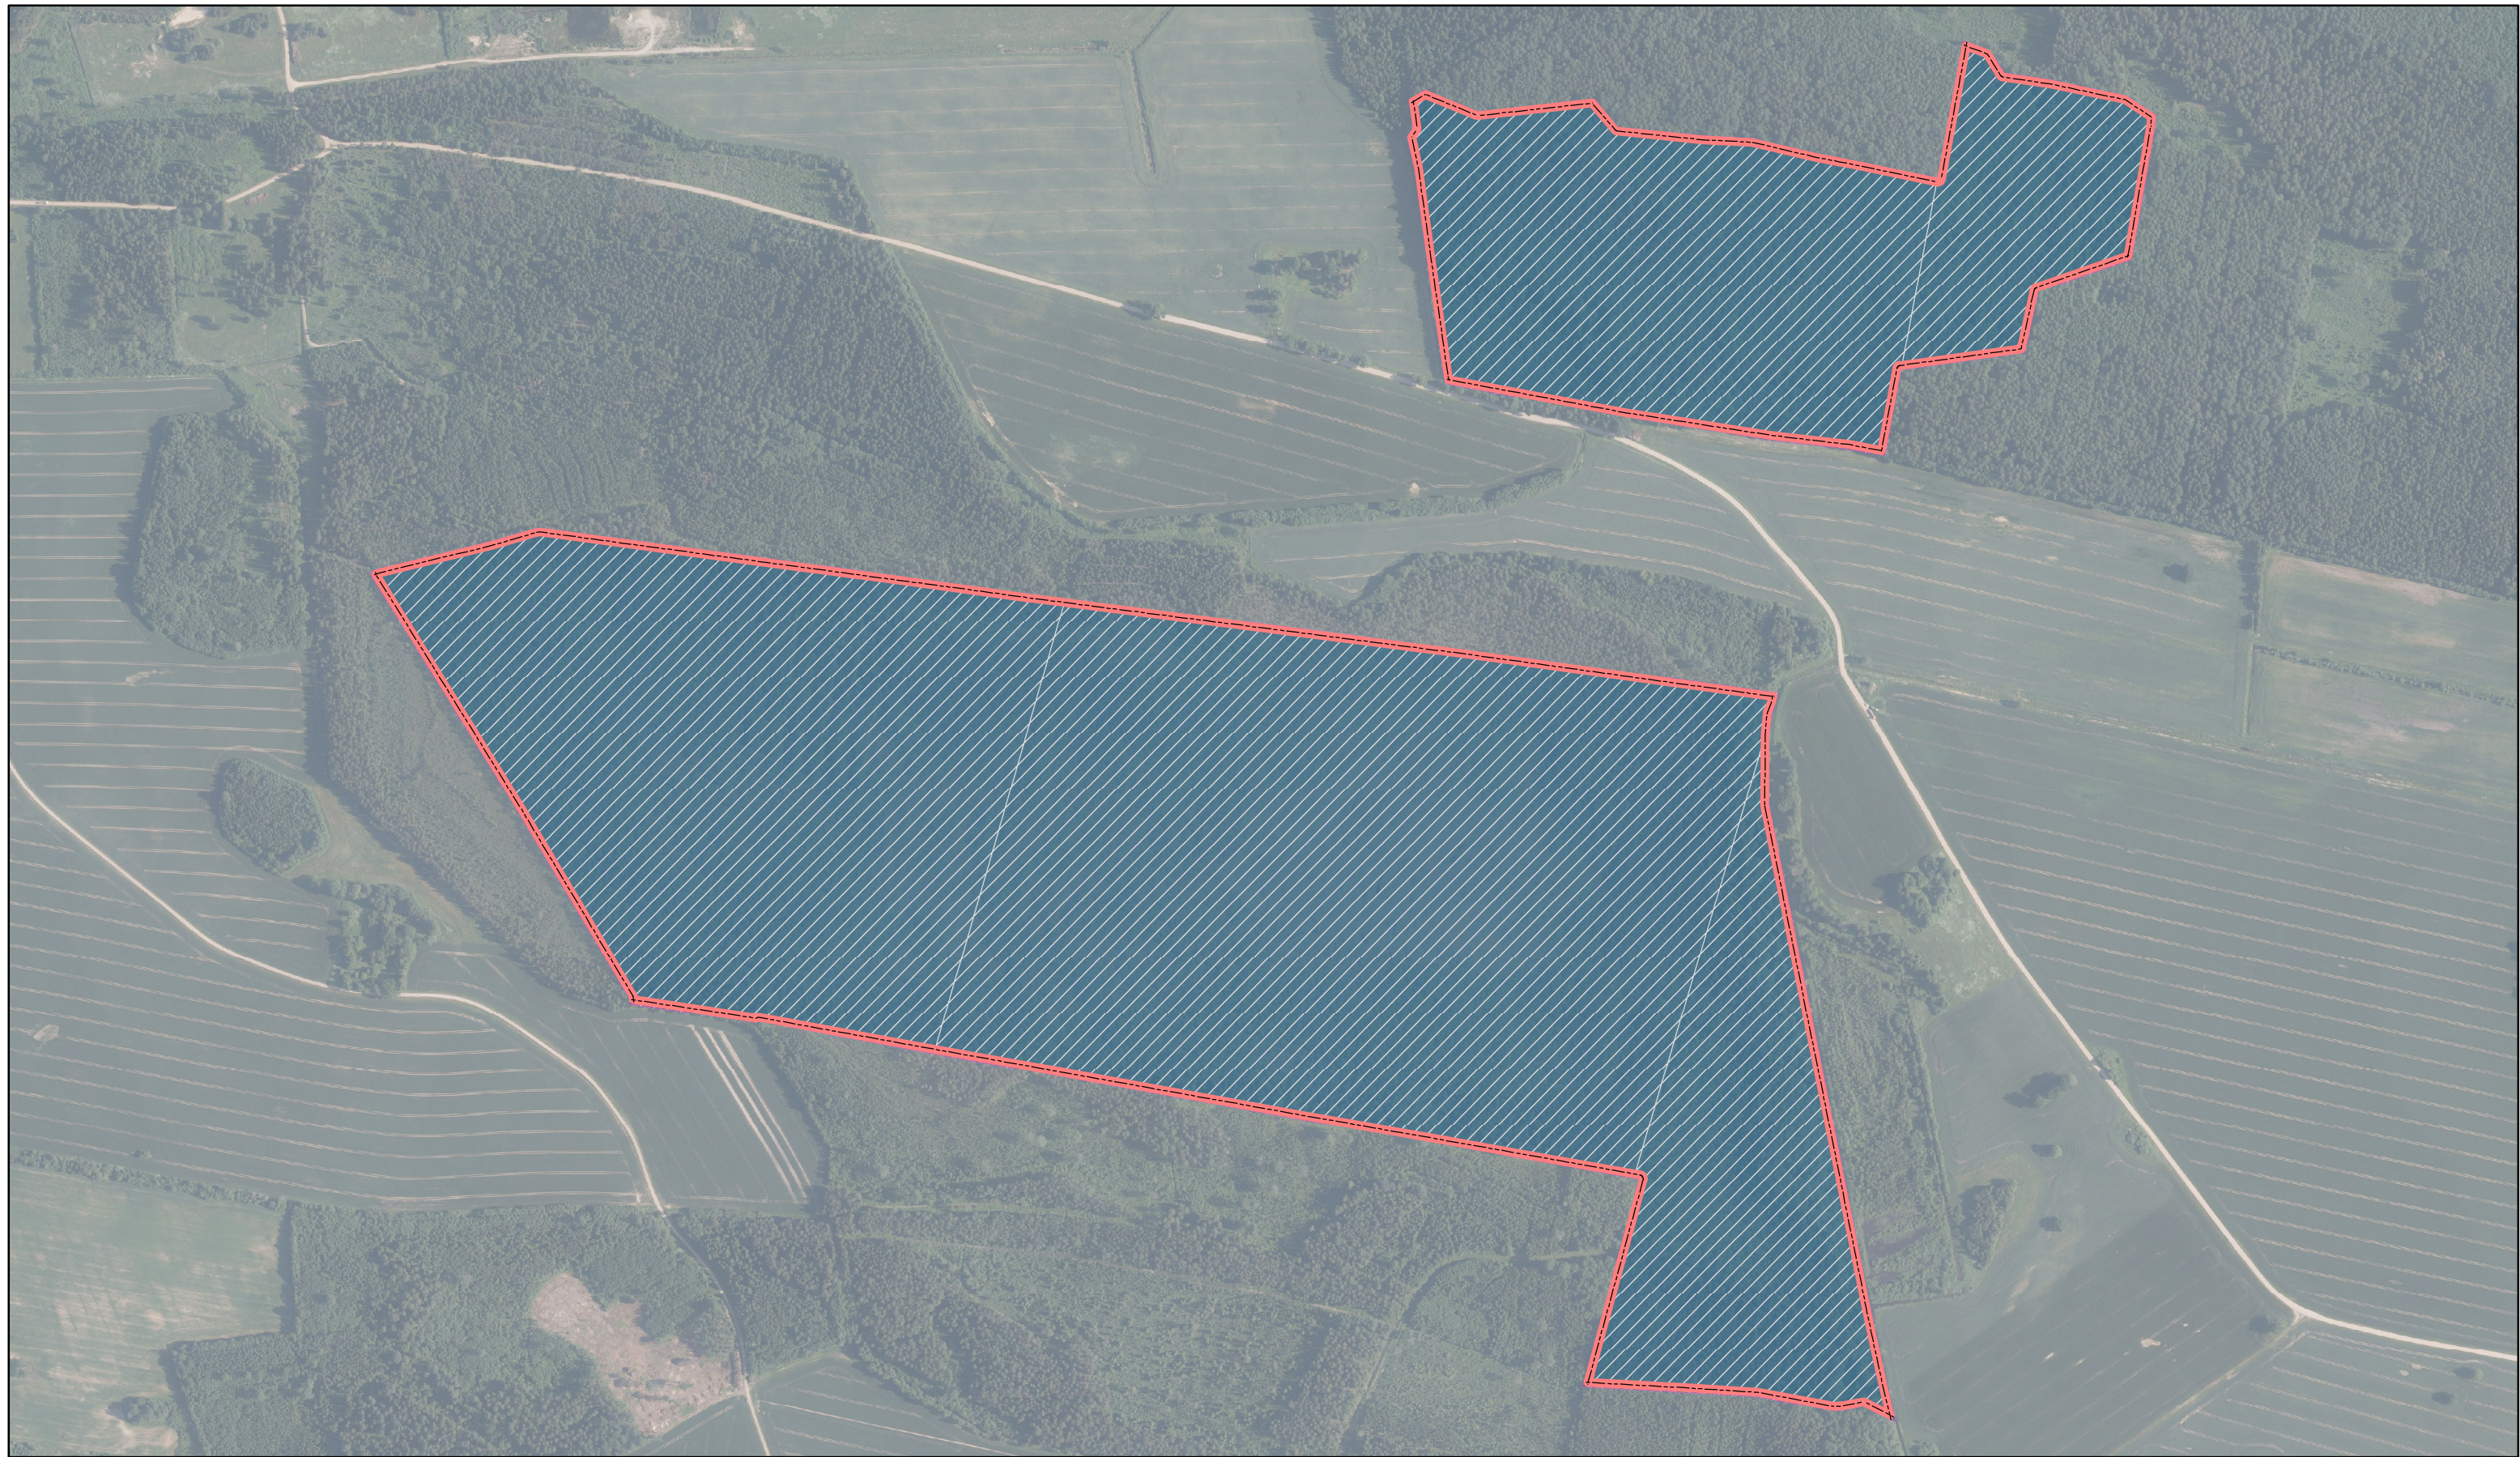

Skolasupes meži II

ID: 981

 Ieteikumi veidojamā ĪADT robežām  Fiziska persona  Juridiska persona  Valsts

 Kadastru robežas

 LVM zemes

Karte sagatavota: 25.10.2022

0 187,5 375
 m