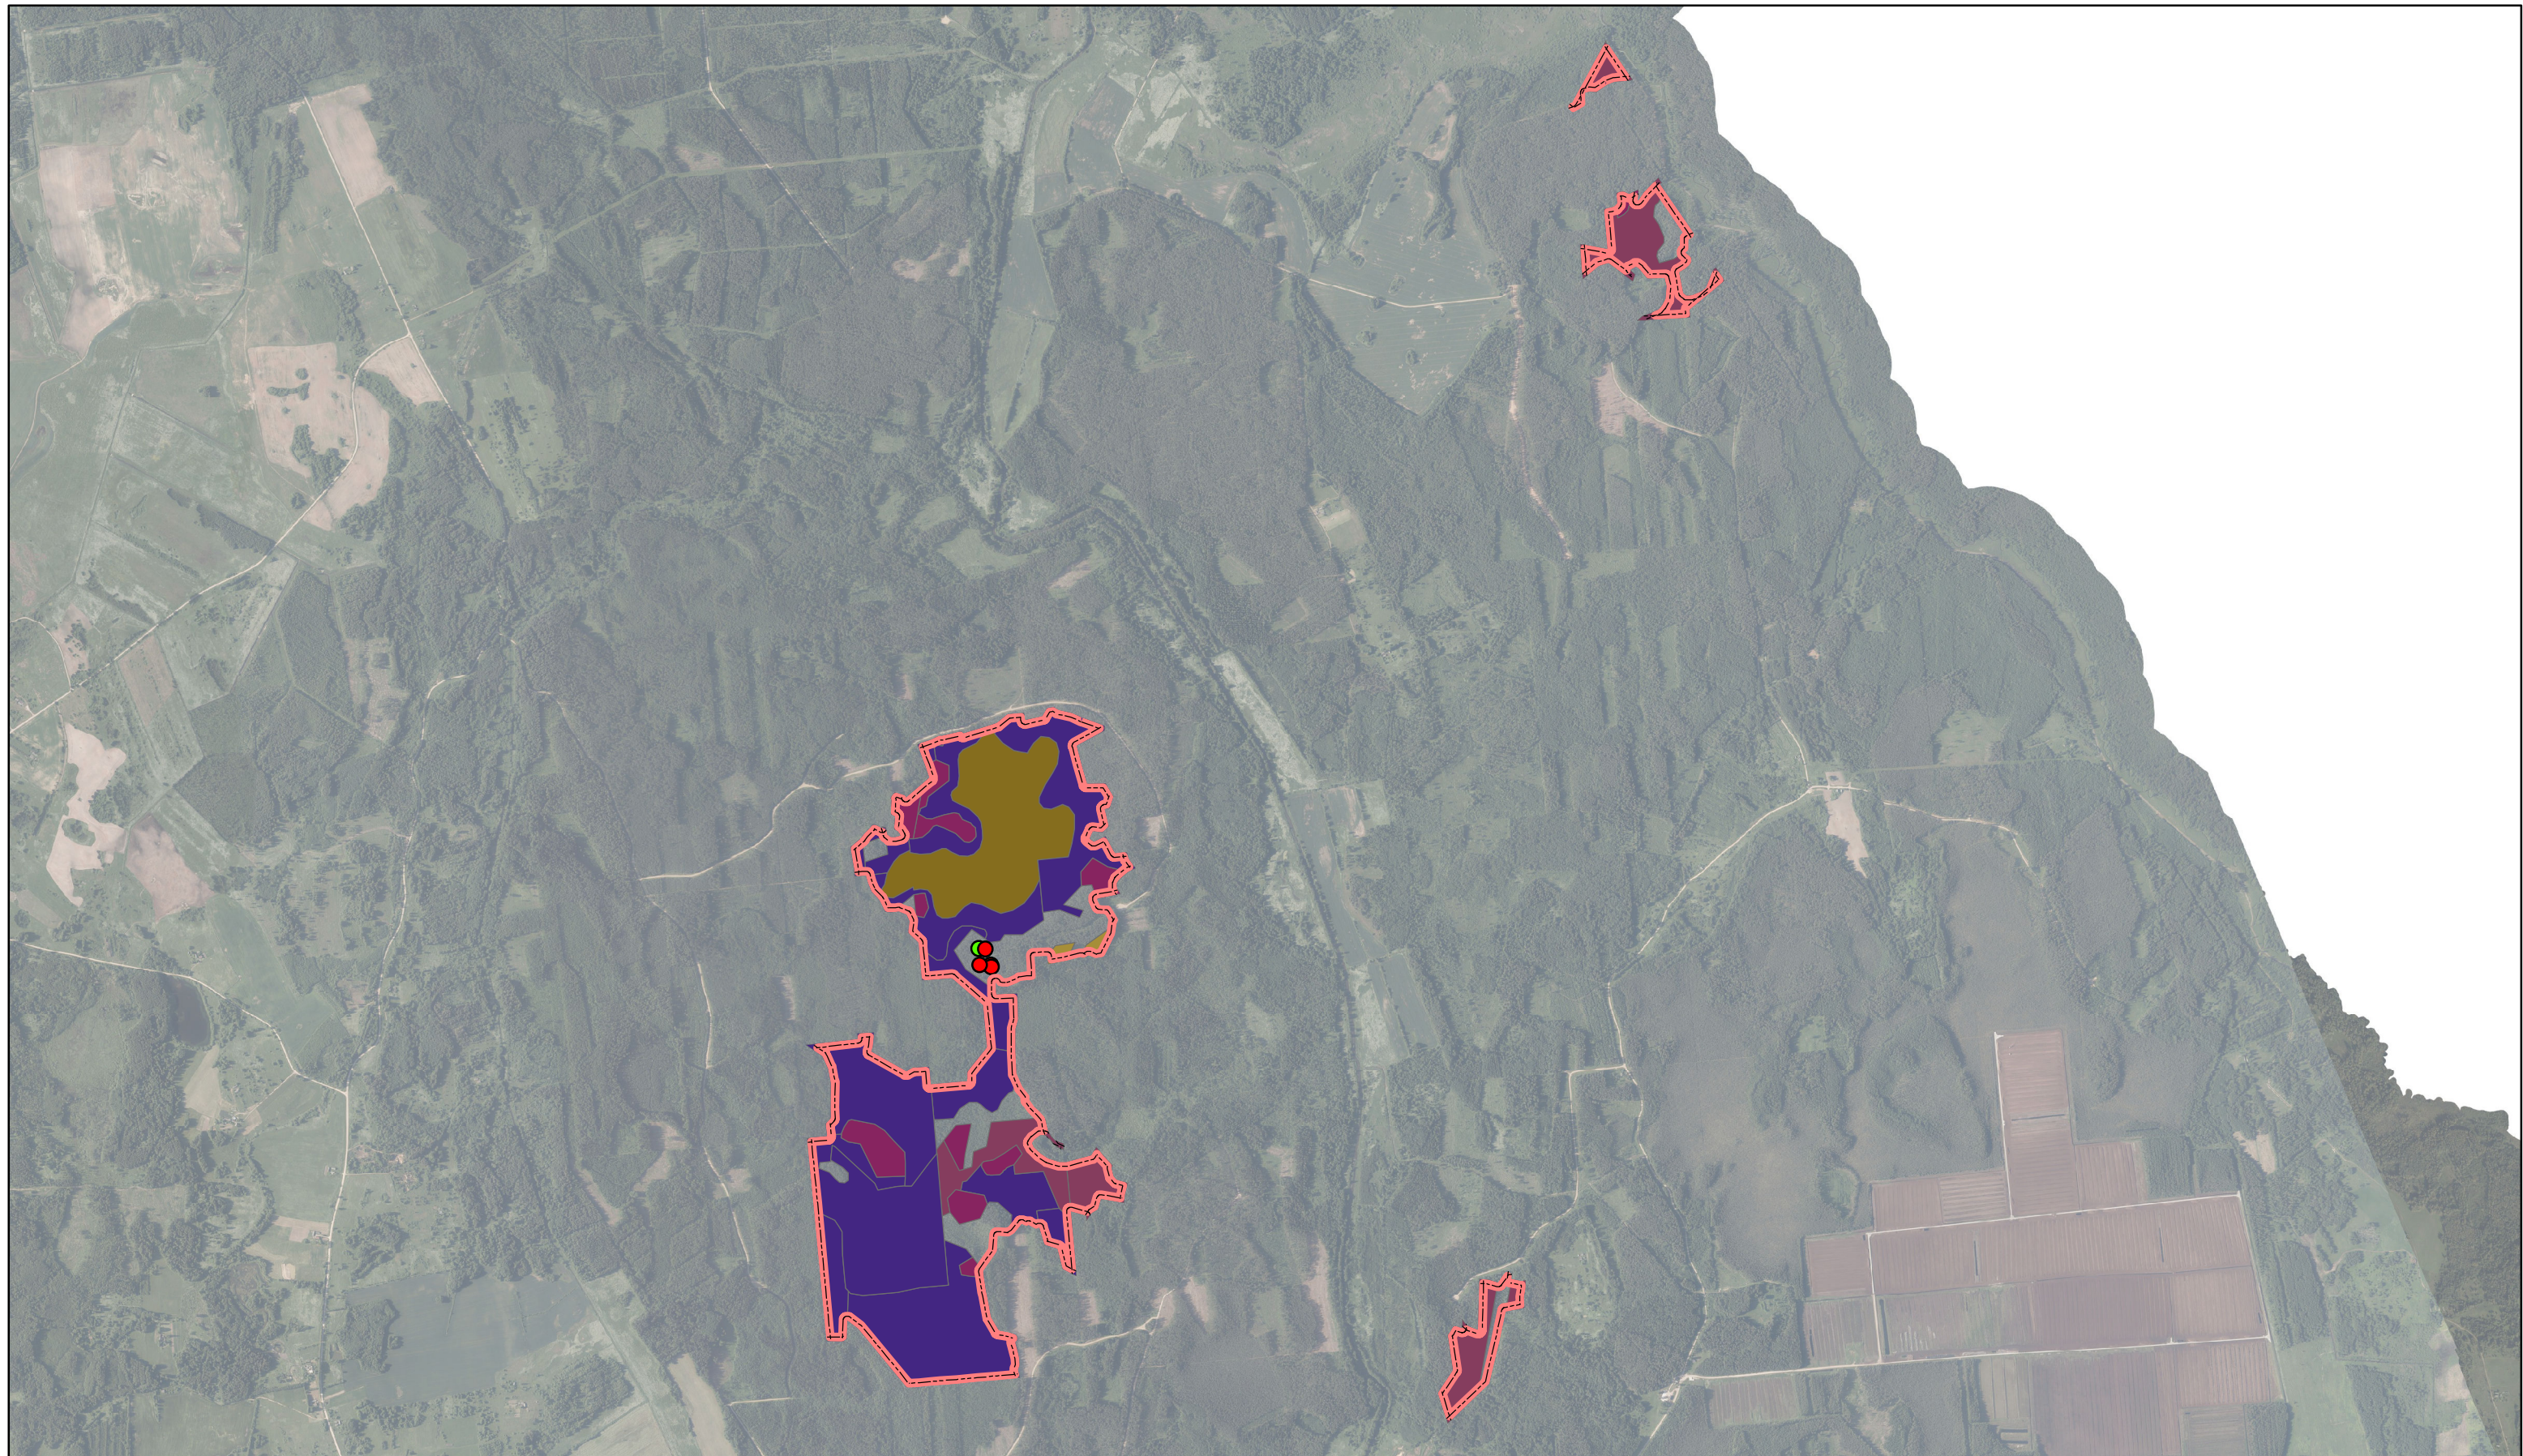

Zilupes meži

ID: 136

-  Ieteikumi veidojamā ĪADT robežām
-  Direktīvas sugas
-  7110*
-  9010*
-  9050
-  9080*
-  91D0*
-  Citas nozīmīgas sugas

Karte sagatavota: 25.10.2022

0 650 1 300
m