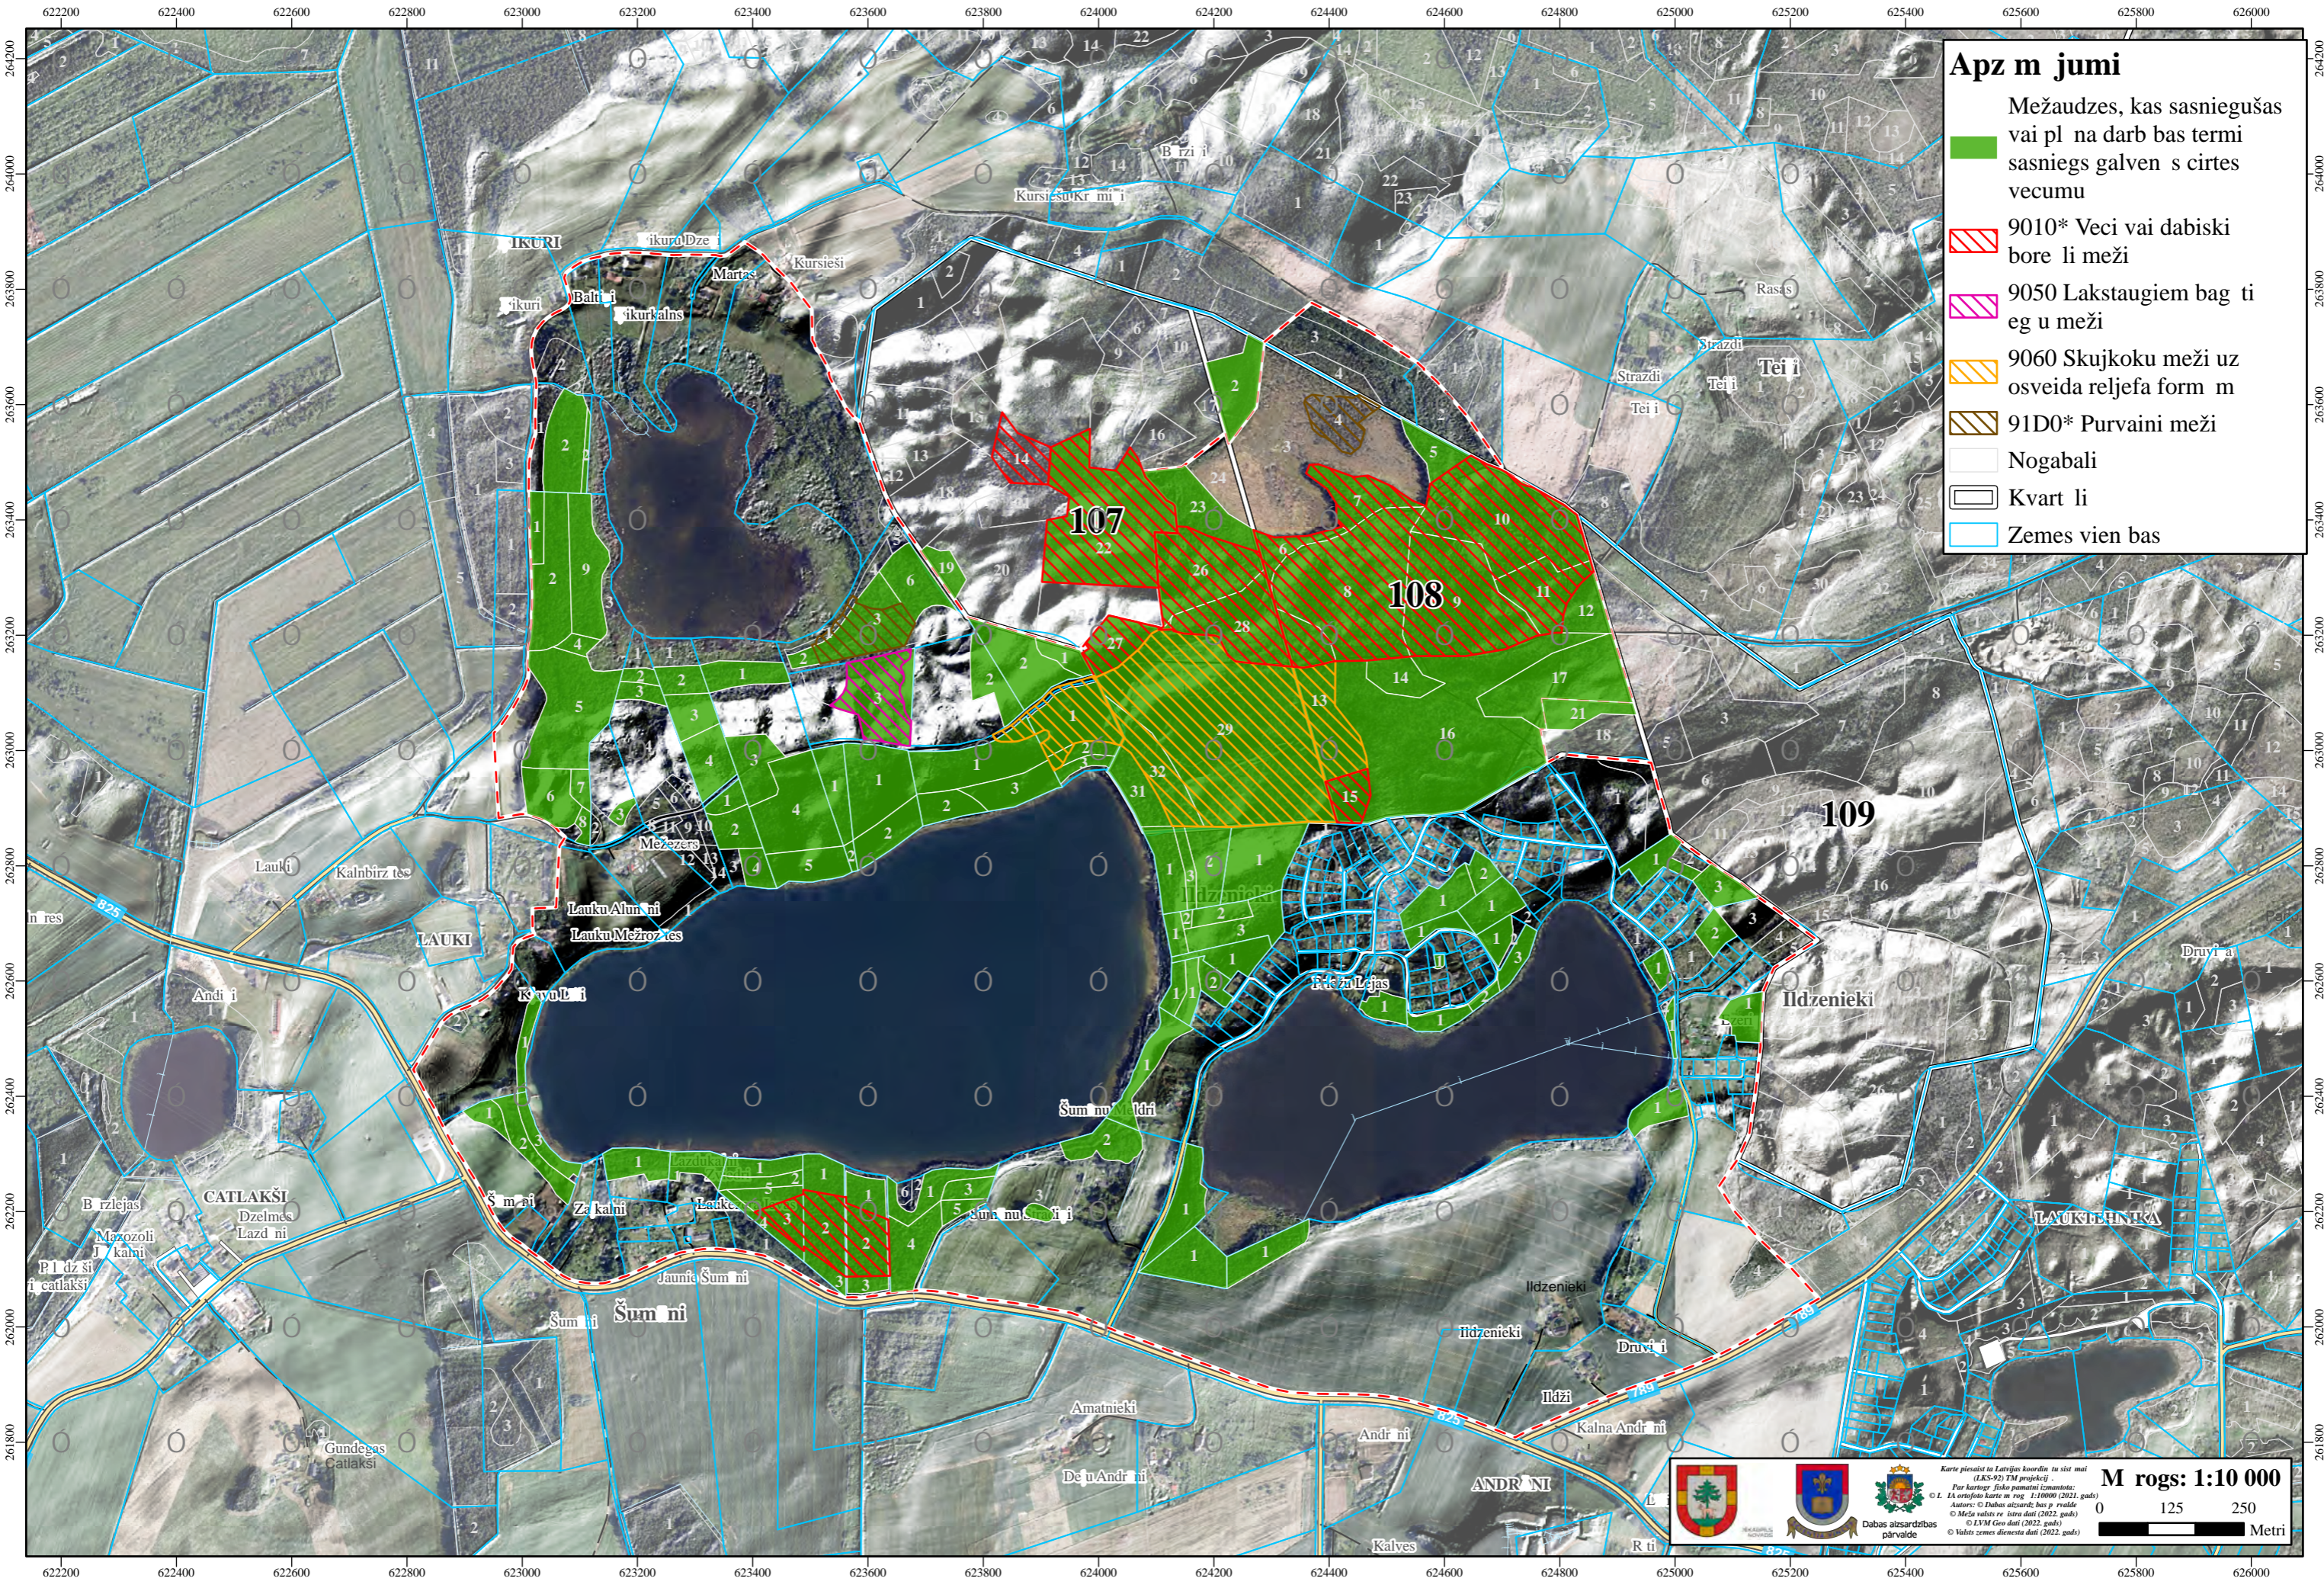

**DABAS PARKA "LAUKEZERS" TERITORIJĀS SASTOPAMĀS MEŽAUDZES, KAS SASNIEGUŠAS VAI PLĀNĀ DARBĀS TERMIŅĀS SASNIEGS GALVENĀS CIRTES VECUMU (SASKAŅĀ AR MEŽĀ LIKUMA 9. PANTU).**

**Apzīmējumi**

- Mežaudzes, kas sasniegušas vai plānā darbības termiņā sasniegs galvenās cirtes vecumu
- 9010\* Veci vai dabiski boreli meži
- 9050 Lakstaugiem bagāti egu meži
- 9060 Skujkoku meži uz osveida reljefa formām
- 91D0\* Purvaini meži
- Nogabali
- Kvarāli
- Zemes vienības

Karte pieņemta Latvijas koordinātu sistēmā (LKS-92) TM projekcijā.  
 Par kartogrāfisko pamatni izmantots:  
 O.L. 1:4 kartogrāfiskā karte no 1980. (2021. gads)  
 Autors: © Dabas aizsardzības pārvalde  
 © Meža valsts reģistrācija (2022. gads)  
 © 2.5M Geo dati (2022. gads)  
 © Valsts zemes dienesta dati (2022. gads)

**M rogs: 1:10 000**

0    125    250  
 Metri