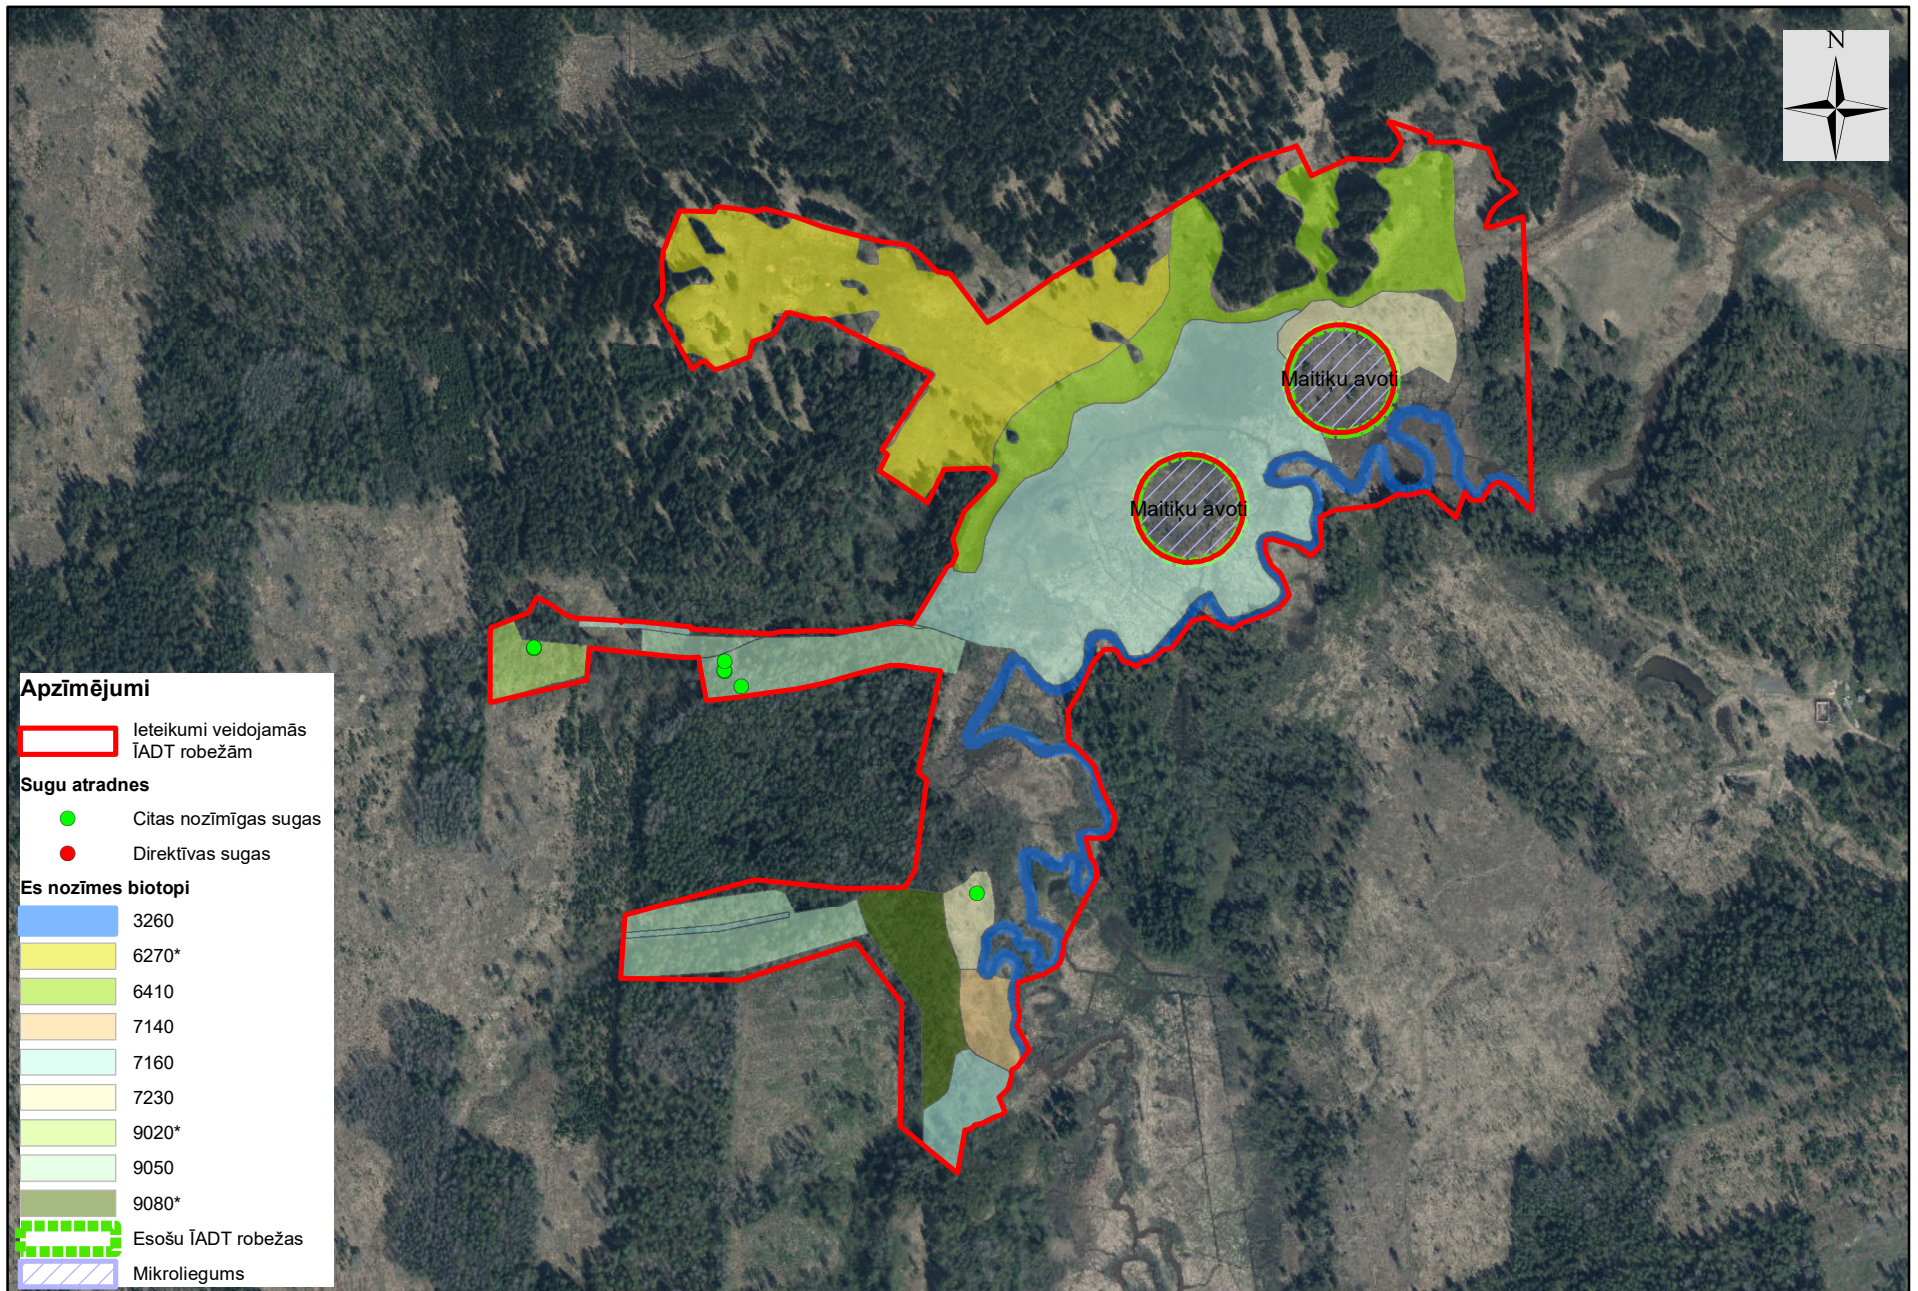

Maitiķu avoti un pļavas

ID: 299

Karte sagatavota: 10.09.2024.

1:7 000