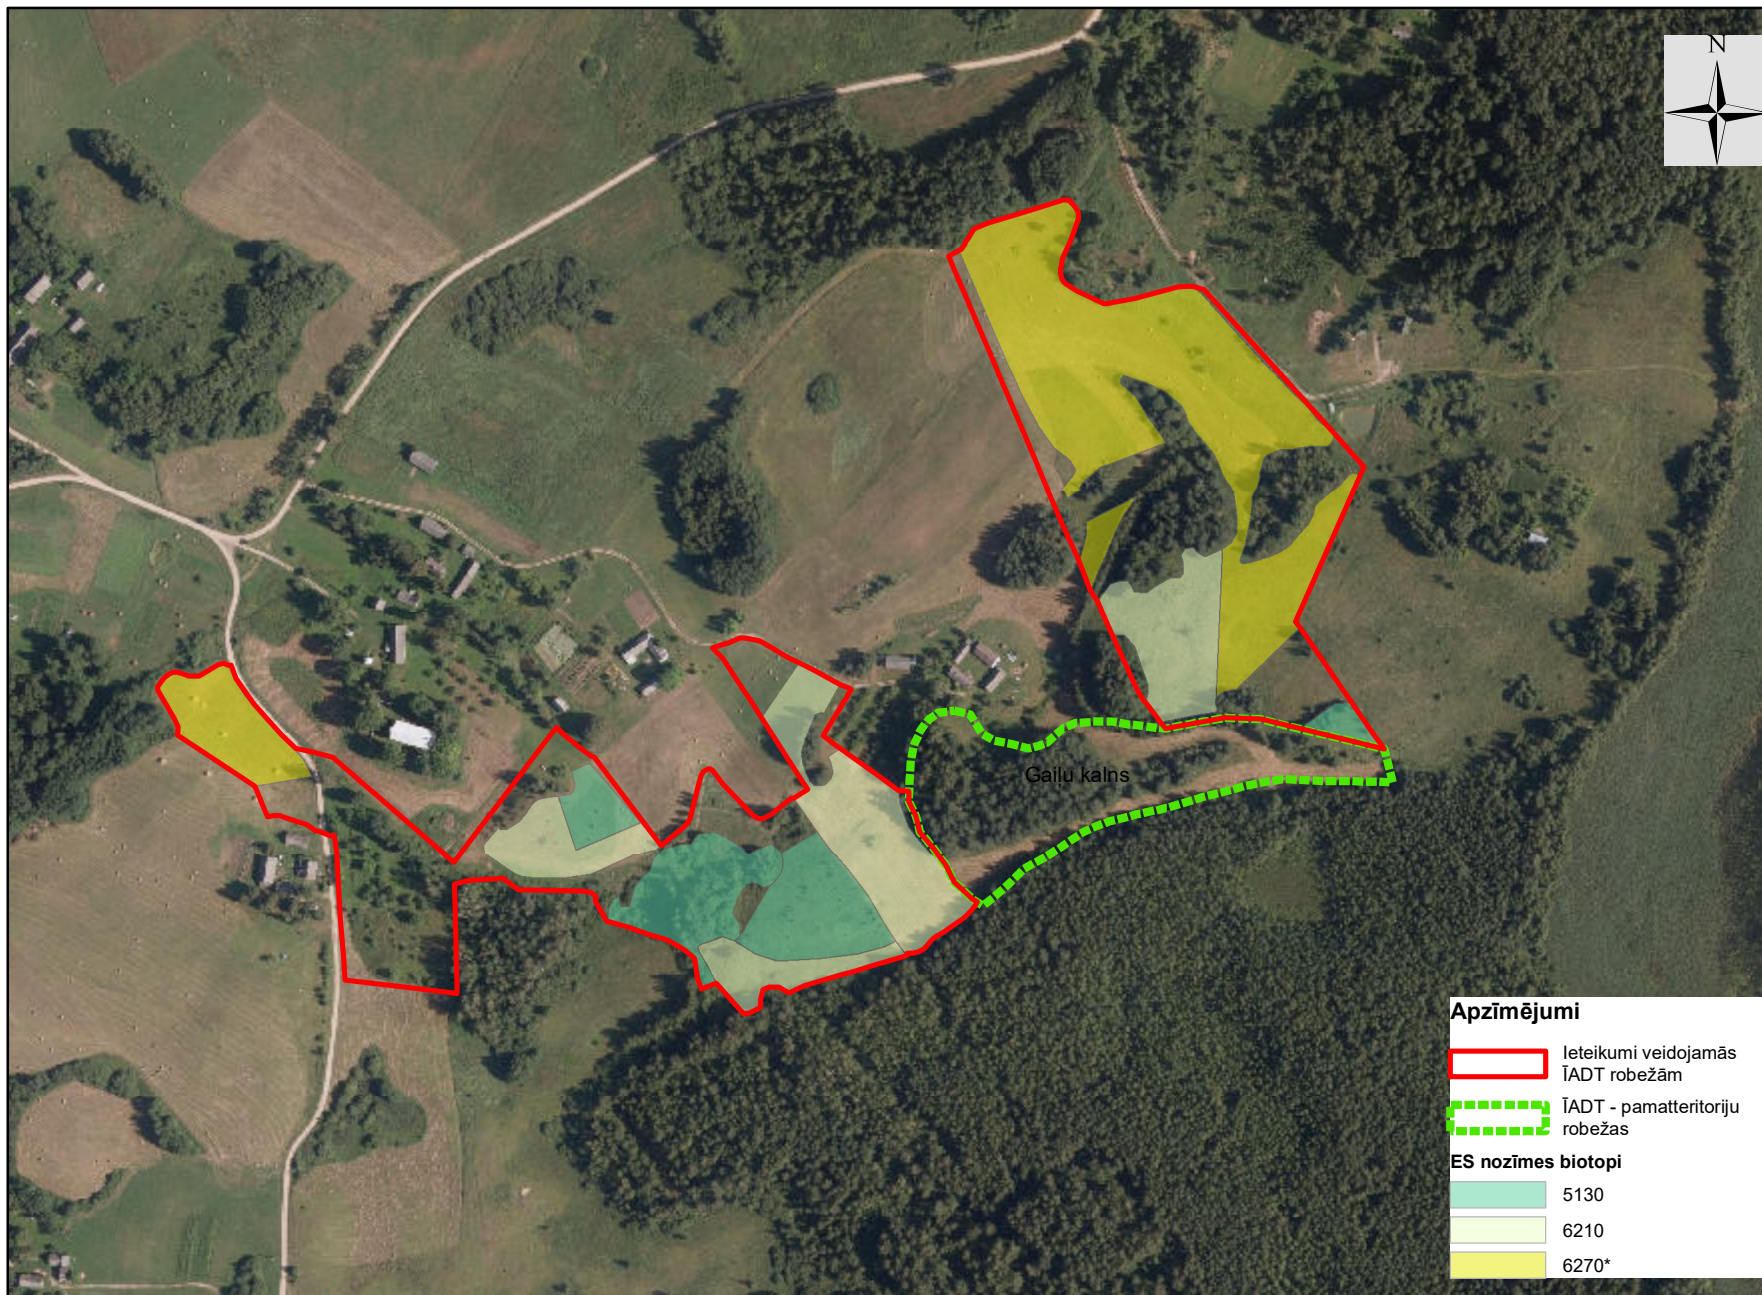

Gaiļu kalns

ID: 153

Karte sagatavota: 10.09.2024.

1:5 000