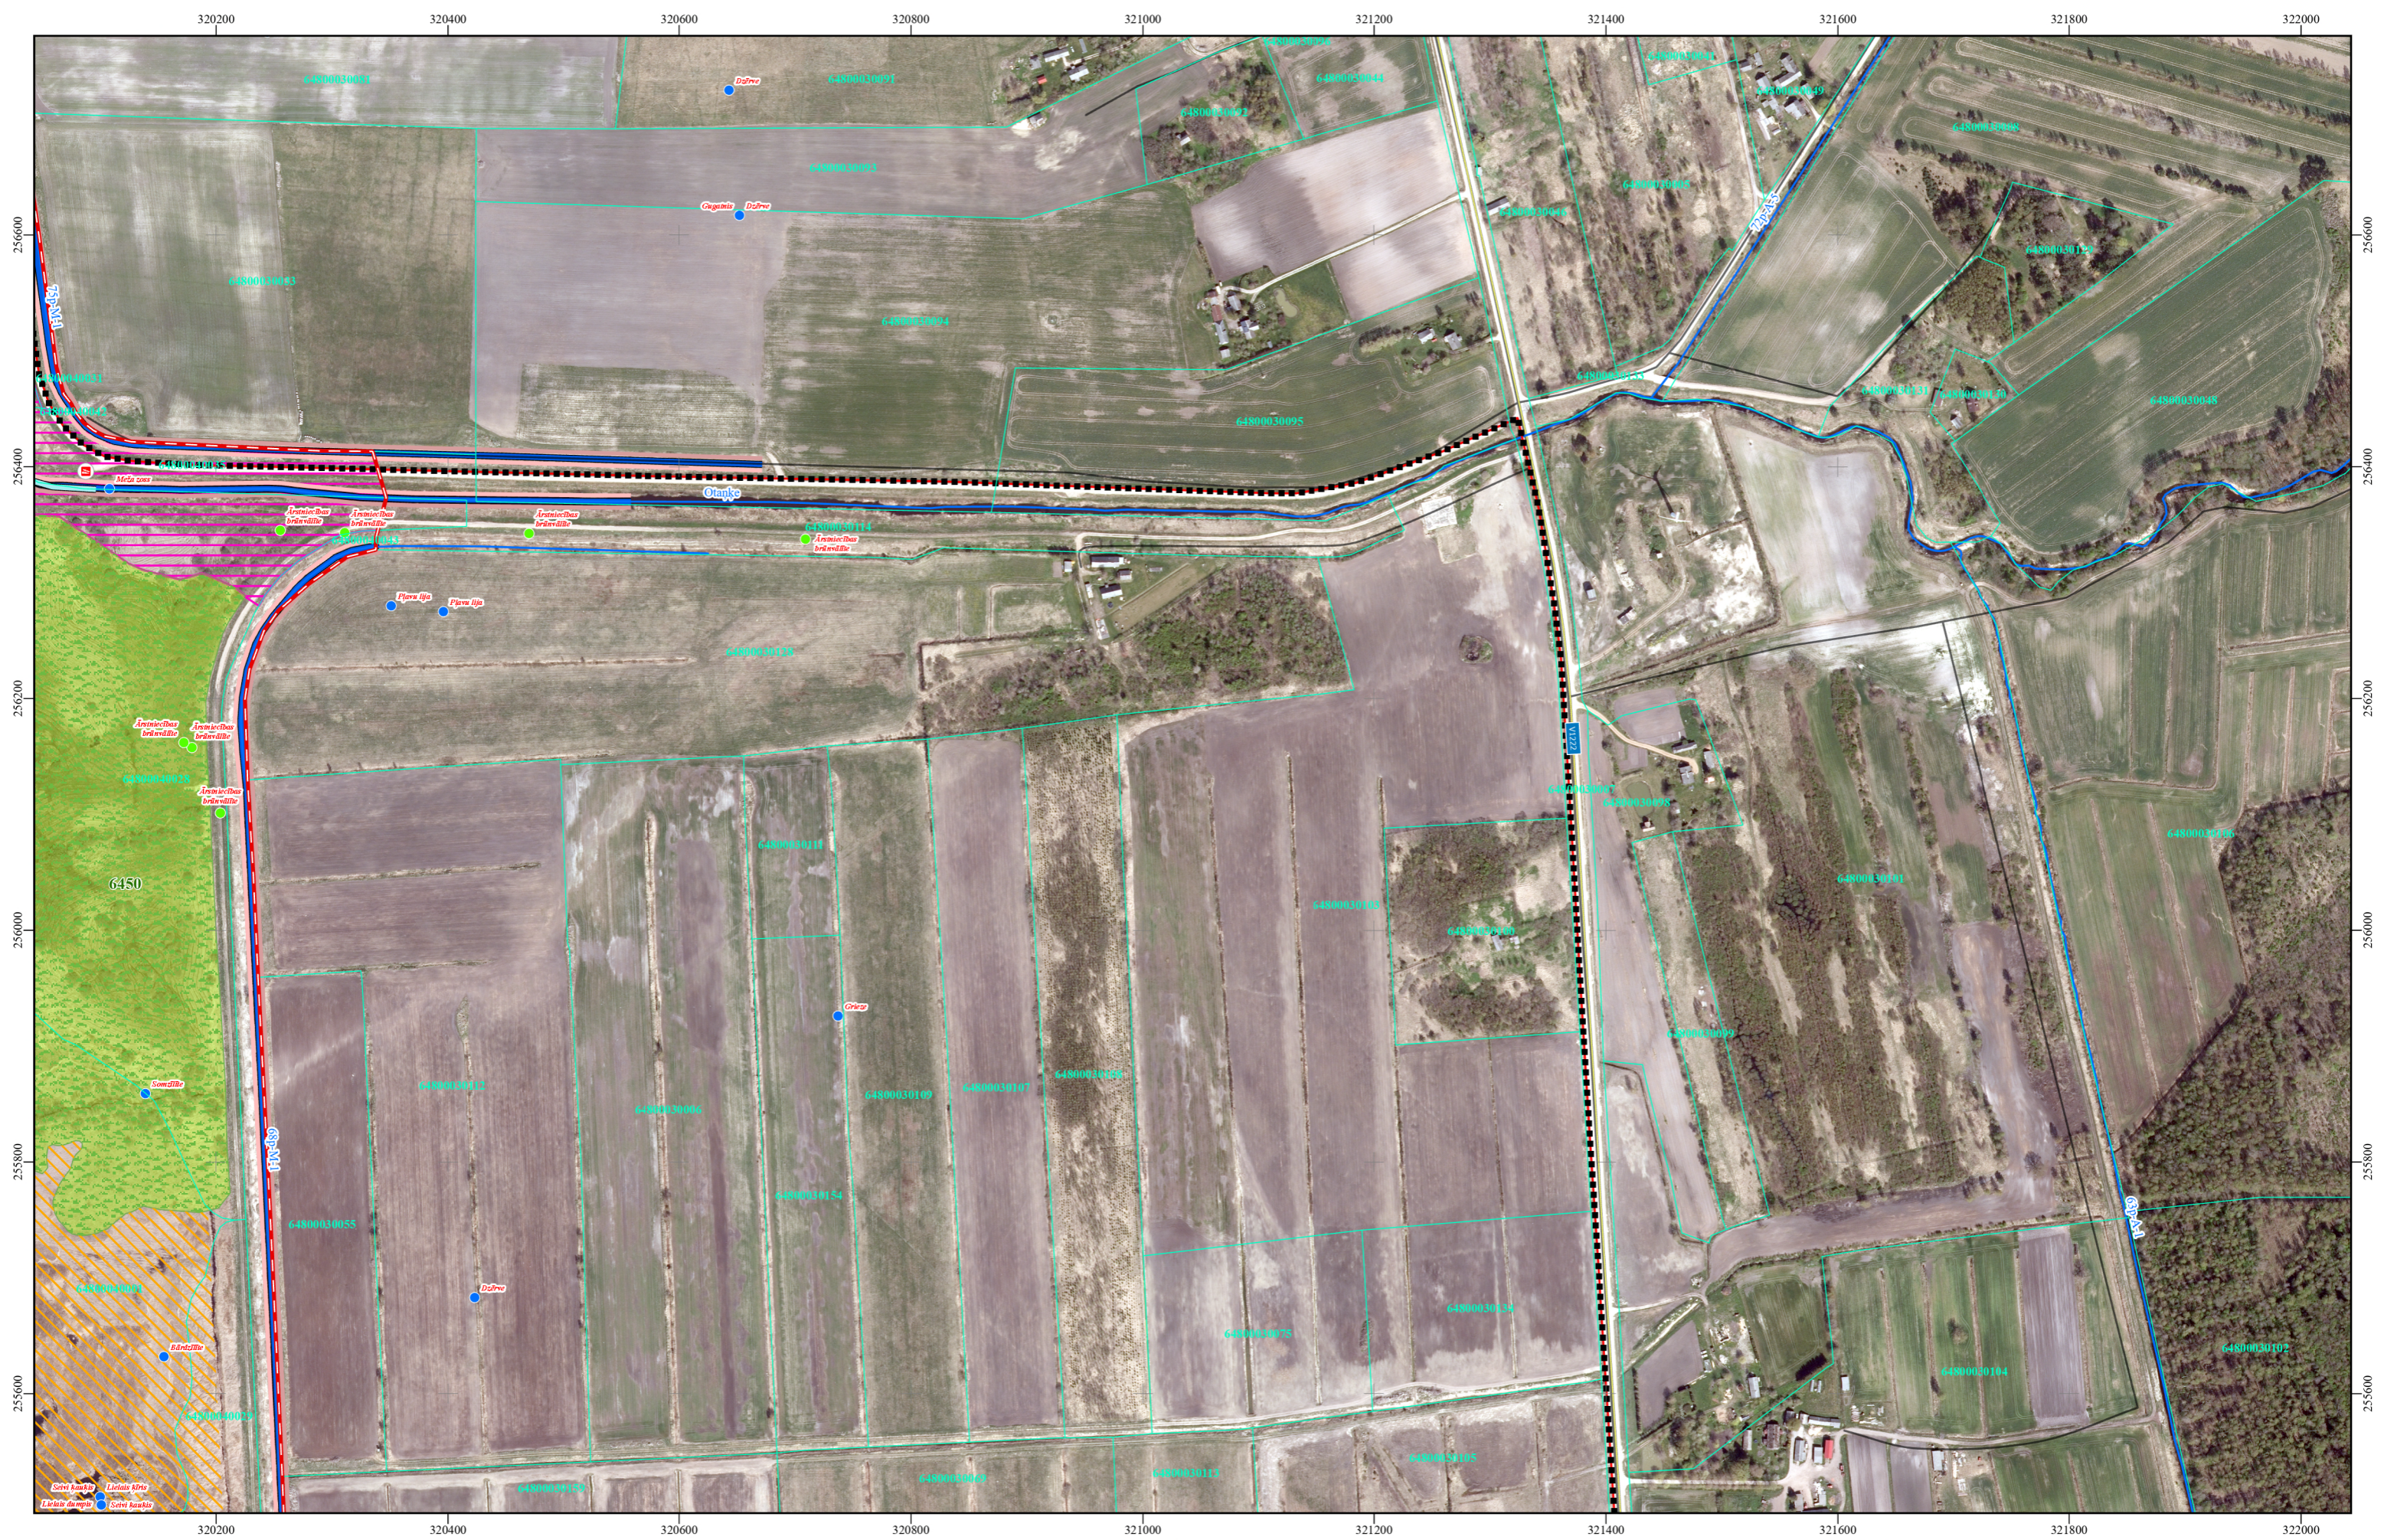

19. PIELIKUMS. DA PLĀNĀ PAREDZĒTO APSAIMNIEKOŠANAS PASĀKUMU KARTE

Karšu lapa: 26

Latvijas
vides
aizsardzības
fonds

Liepāja

Dabas aizsardzības
pārvalde

Karte piesaistīta Latvijas koordinātu sistēmai (LKS-92) TM projekcijā.
 Par kartogrāfisko pamatni izmantota:
 © LĢIA ortofoto karte mērogtā 1:10000 (2023. gads)
 © Vāists zemes dienesta dati (2025. gads)
 Autors: © Dabas aizsardzības pārvalde

Kartē piesaistīta Latvijas koordinātu sistēmai
(LKS-92) TM projekcija.
 Par kartogrāfisko pamatni izmantota:
 © LGIA ortofoto karte mērogā 1:10000 (2023. gads)
 © Valsts zemes dienesta dati (2025. gads)
 © Valsts meža dienesta dati (2025. gads)
 Autors: © Dabas aizsardzības pārvalde

Mērogs: 1:5 000

0

500

1 000

Metri

19. PIELIKUMS. DA PLĀNĀ PAREDZĒTO APSAIMNIEKOŠANAS PASĀKUMU KARTE

Karšu lapa: 29

**Latvijas
vides
aizsardzības
fonds**