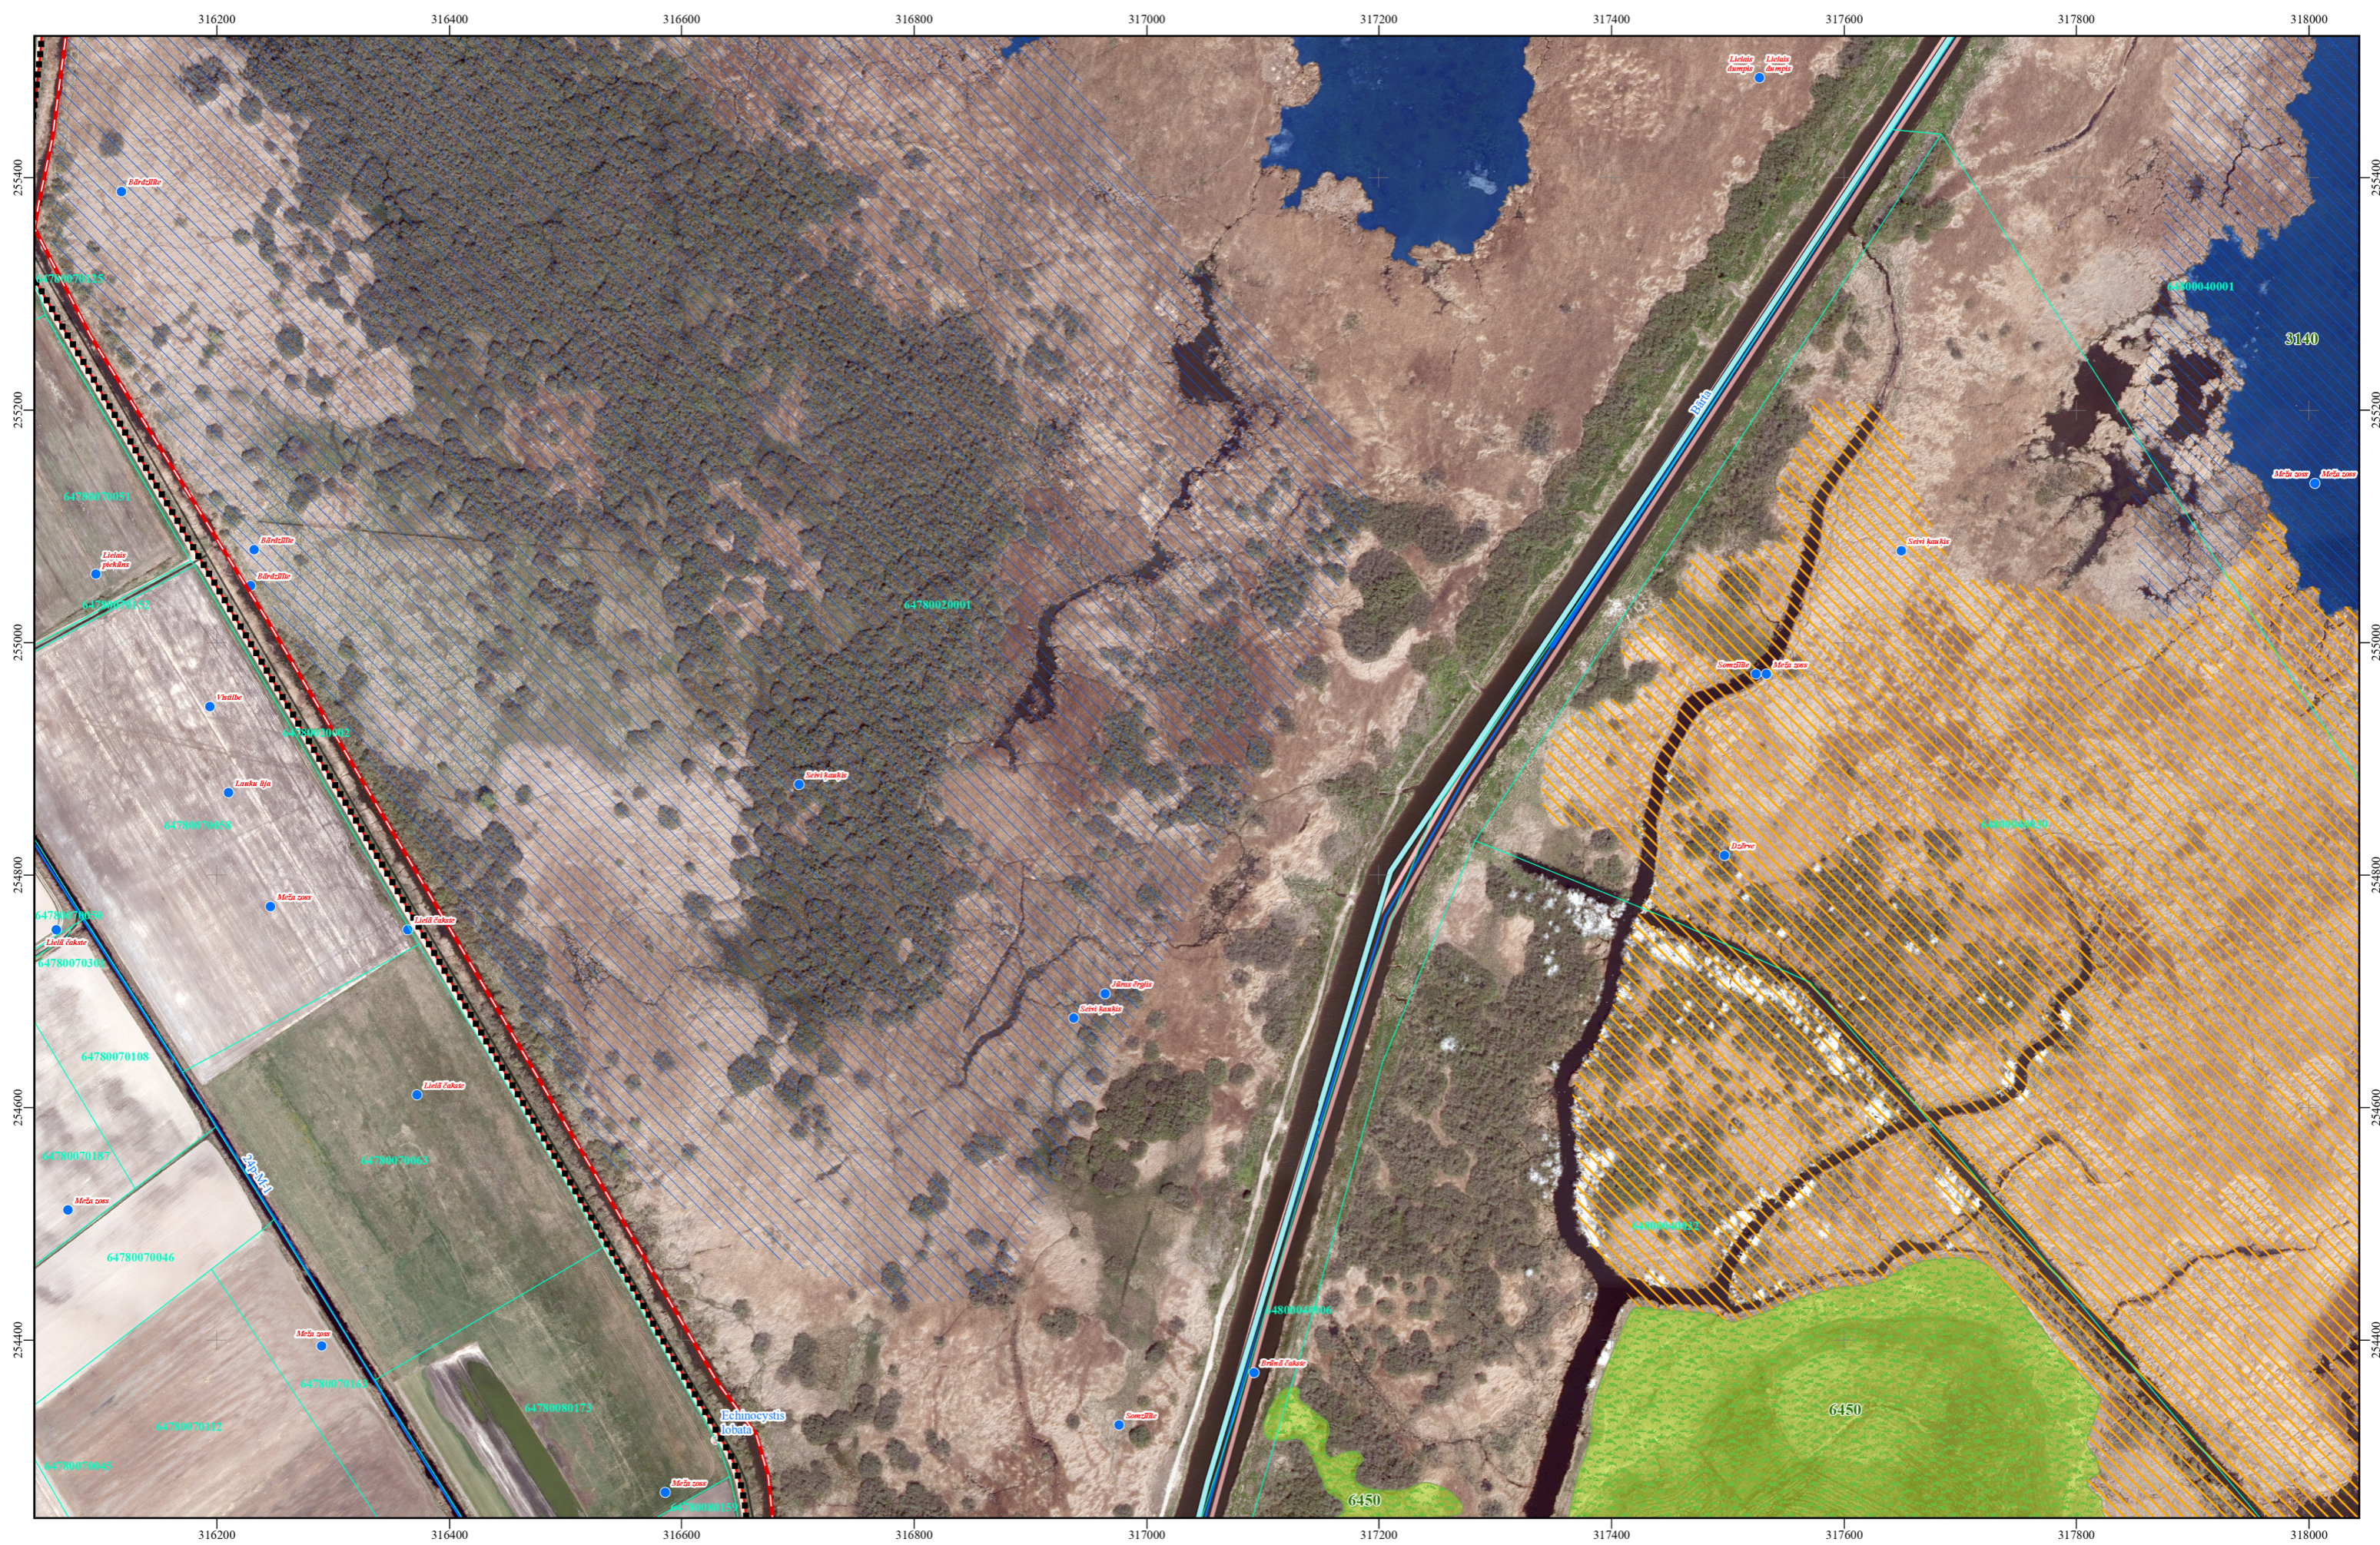

Autors: © Dabas aizsardzības pārvalde

Mērogs: 1:5 000

0

500

1 000

Metri

19. PIELIKUMS. DA PLĀNĀ PAREDZĒTO APSAIMNIEKOŠANAS PASĀKUMU KARTE

Karšu lapa: 30