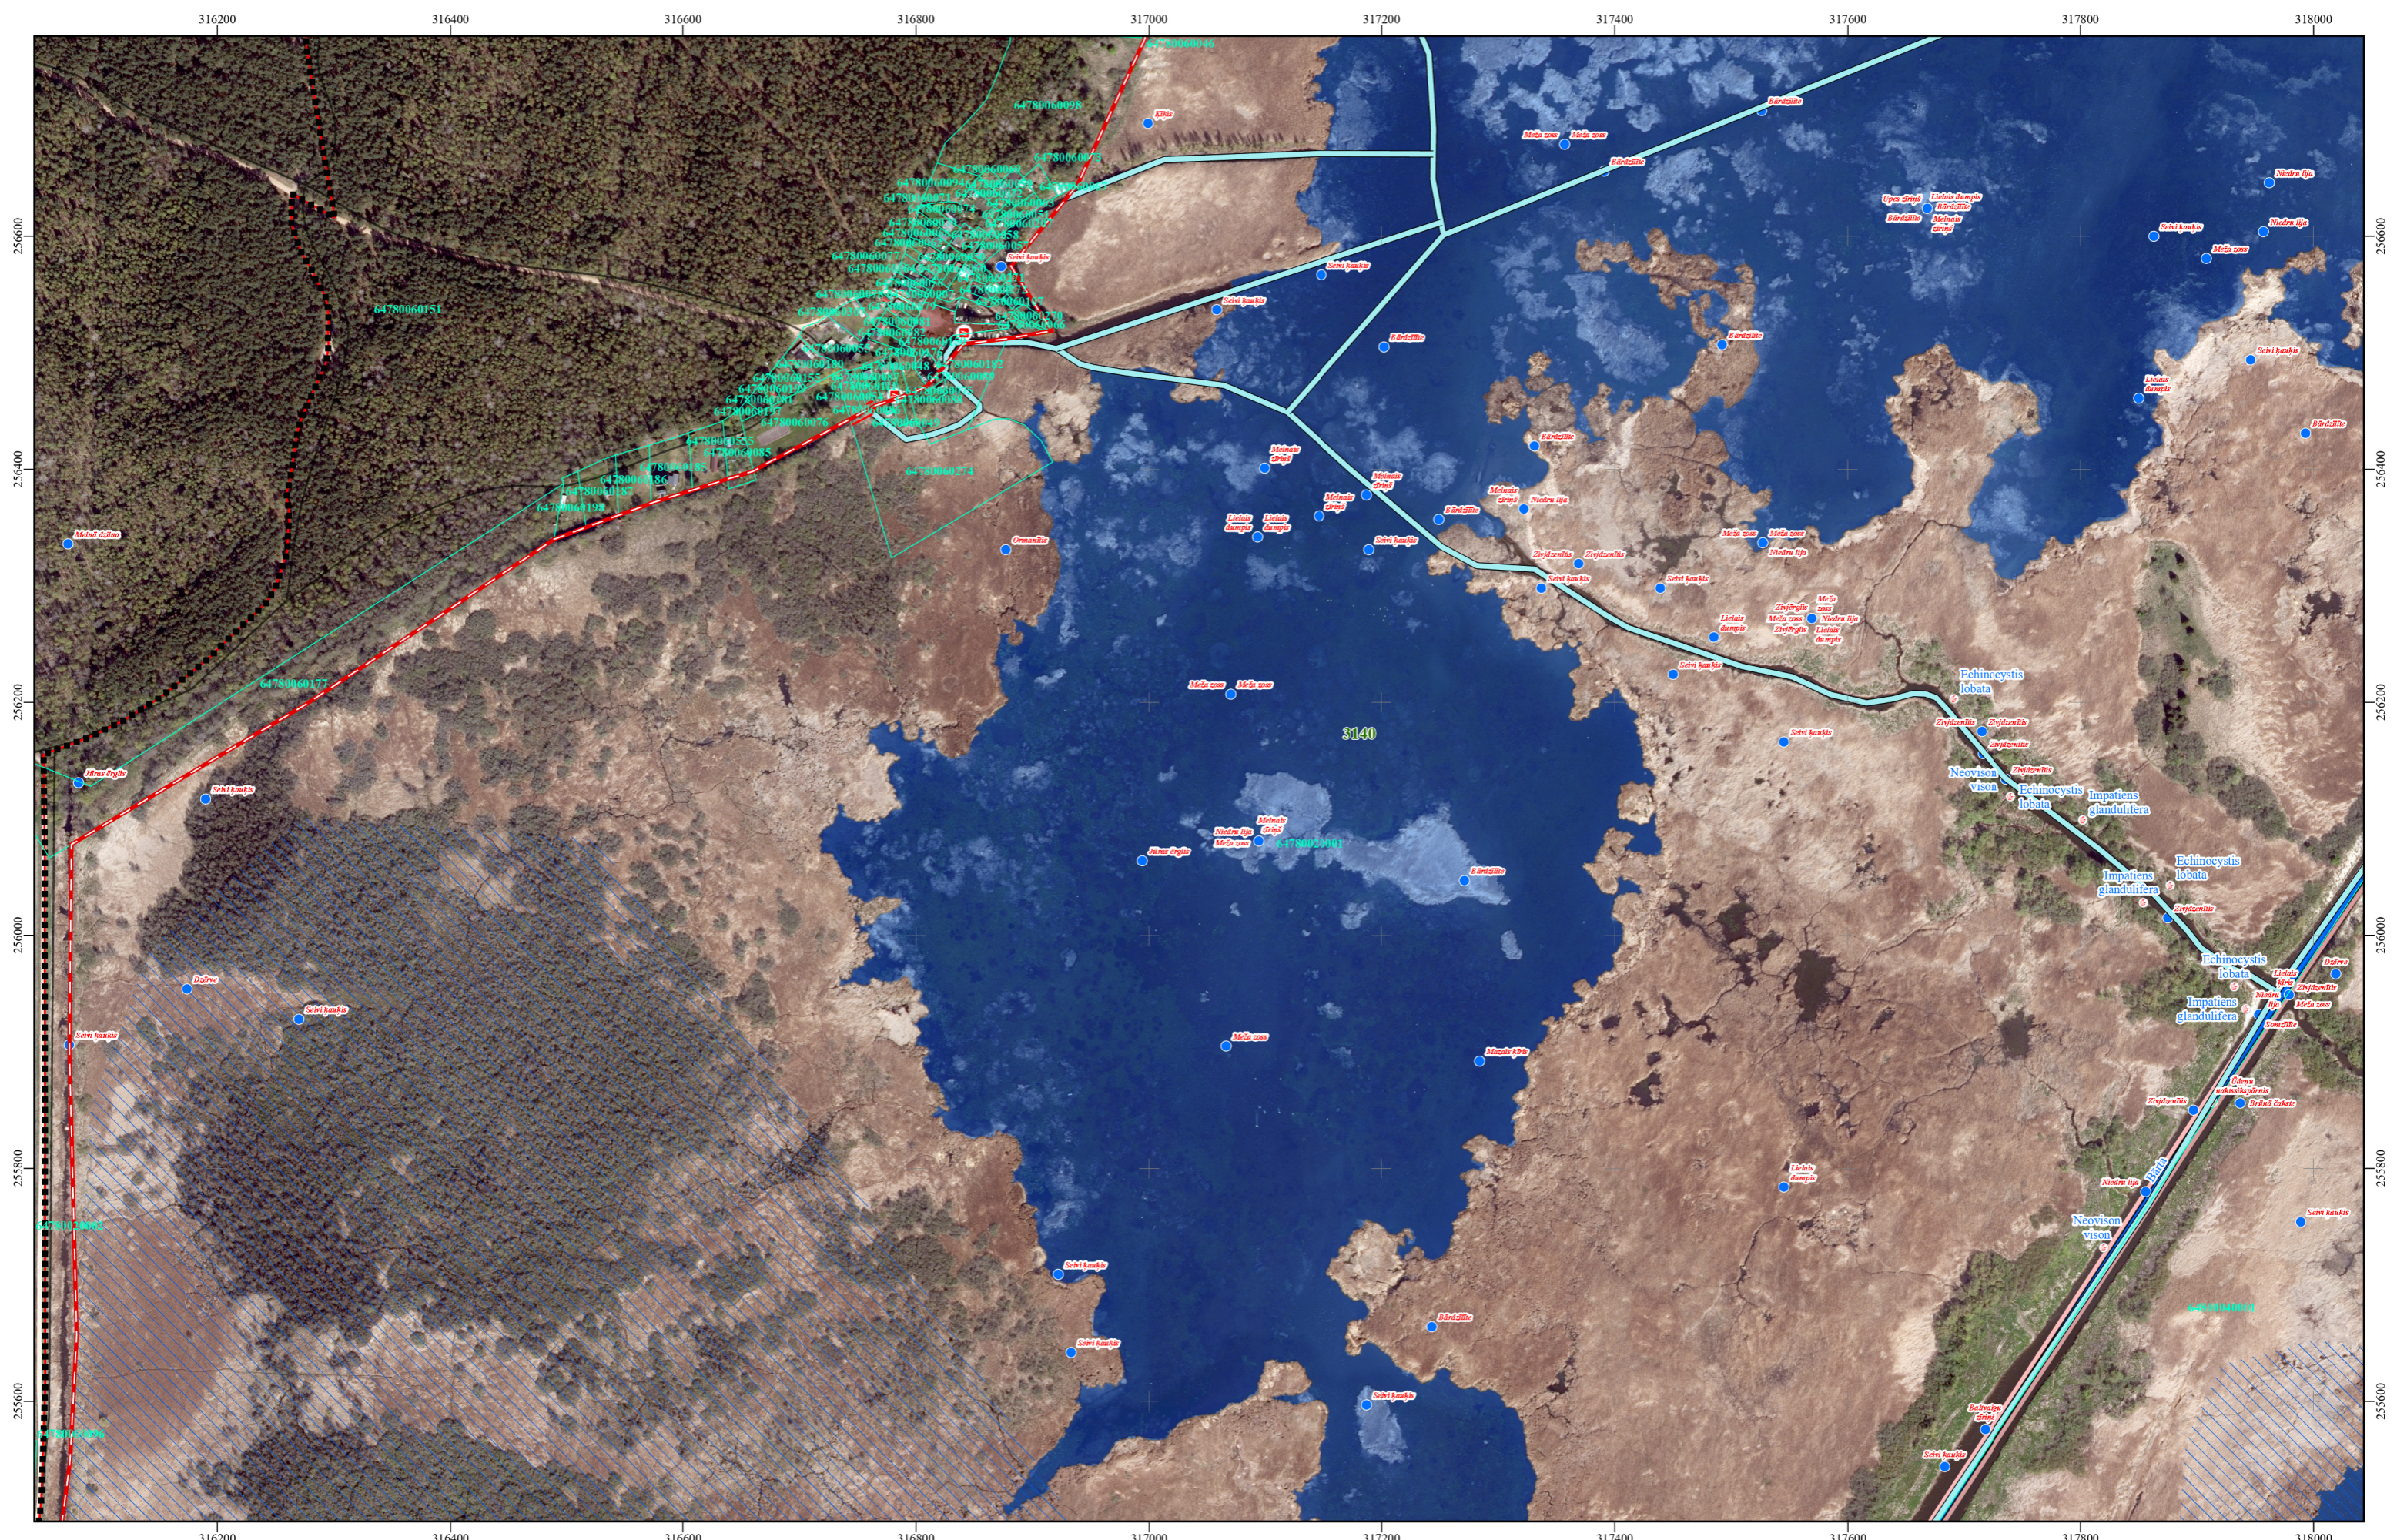

19. PIELIKUMS. DA PLĀNĀ PAREDZĒTO APSAIMNIEKOŠANAS PASĀKUMU KARTE

Karšu lapa: 26

Latvijas
vides
aizsardzības
fonds

Liepāja

Dabas aizsardzības
pārvalde

Karte piesaistīta Latvijas koordinātu sistēmai (LKS-92) TM projekcijā.
 Par kartogrāfisko pamatni izmantota:
 © LĢIA ortofoto karte mērogtā 1:10000 (2023. gads)
 © Vāists zemes dienesta dati (2025. gads)
 Autors: © Dabas aizsardzības pārvalde

Mērogs: 1:5 000

0
500
1 000

Metri

19. PIELIKUMS. DA PLĀNĀ PAREDZĒTO APSAIMNIEKOŠANAS PASĀKUMU KARTE

Karšu lapa: 27

**Latvijas
vides
aizsardzības
fonds**

Liepāja

Dabas aizsardzības
pārvalde

Kartē piesaistīta Latvijas koordinātu sistēmai
(LKS-92) TM projekcija.
 Par kartogrāfisko pamatni izmantota:
 © LGIA ortofoto karte mērogā 1:10000 (2023. gads)
 © Valsts zemes dienesta dati (2025. gads)
 © Valsts meža dienesta dati (2025. gads)
 Autors: © Dabas aizsardzības pārvalde