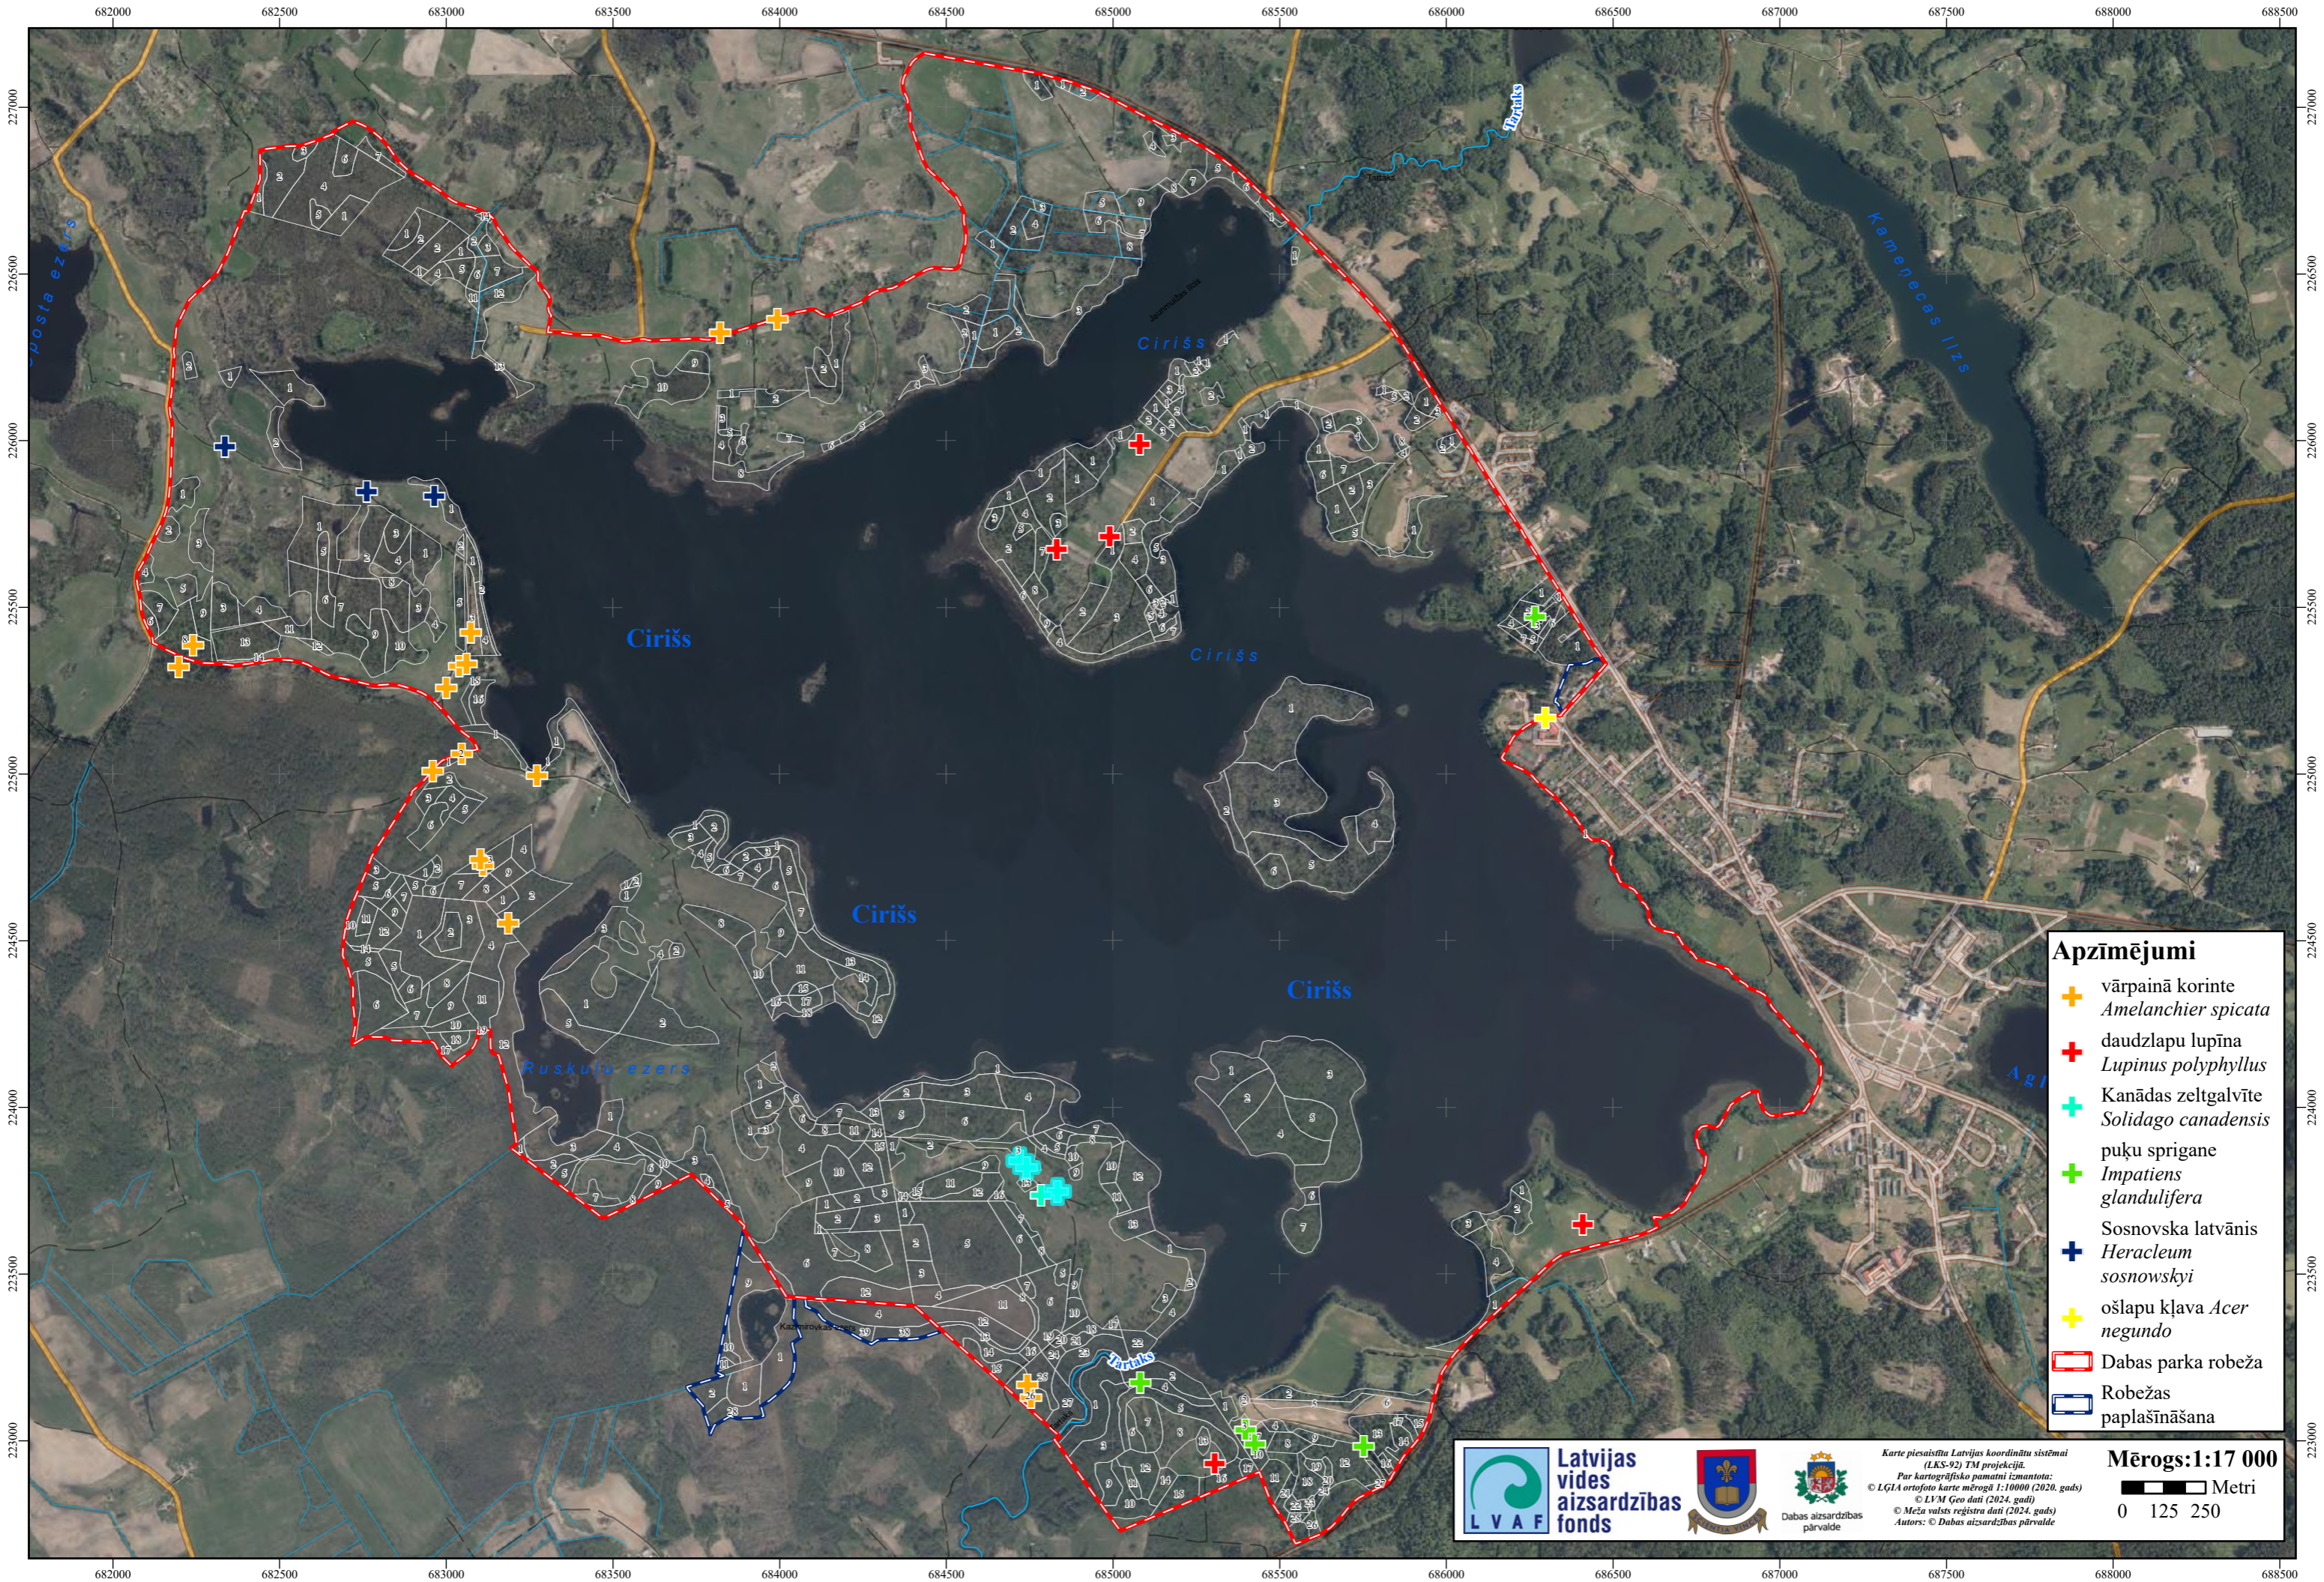

1.7. INVAZĪVO SUGU IZPLATĪBAS KARTE

- Apzīmējumi**
- + vārpainā korinte
Amelanchier spicata
 - + daudzlapu lupīna
Lupinus polyphyllus
 - + Kanādas zeltgalvīte
Solidago canadensis
 - + puķu sprigane
Impatiens glandulifera
 - + Sosnovska latvānis
Heracleum sosnowskyi
 - + ošlapu kļava
Acer negundo
 - Dabas parka robeža
 - Robežas paplašināšana

**Latvijas
vides
aizsardzības
fonds**

**Dabas aizsardzības
pārvalde**

Karte piesaistīta Latvijas koordinātu sistēmai (LKS-92) TM projekcijā.
Par kartogrāfisko pamatni izmantota:
© LĢIA ortofoto karte mērogi 1:10000 (2020. gads)
© LVM Geo dati (2024. gads)
© Meža valsts reģistra dati (2024. gads)
Autors: © Dabas aizsardzības pārvalde

Mērogs: 1:17 000

0 125 250 Metri