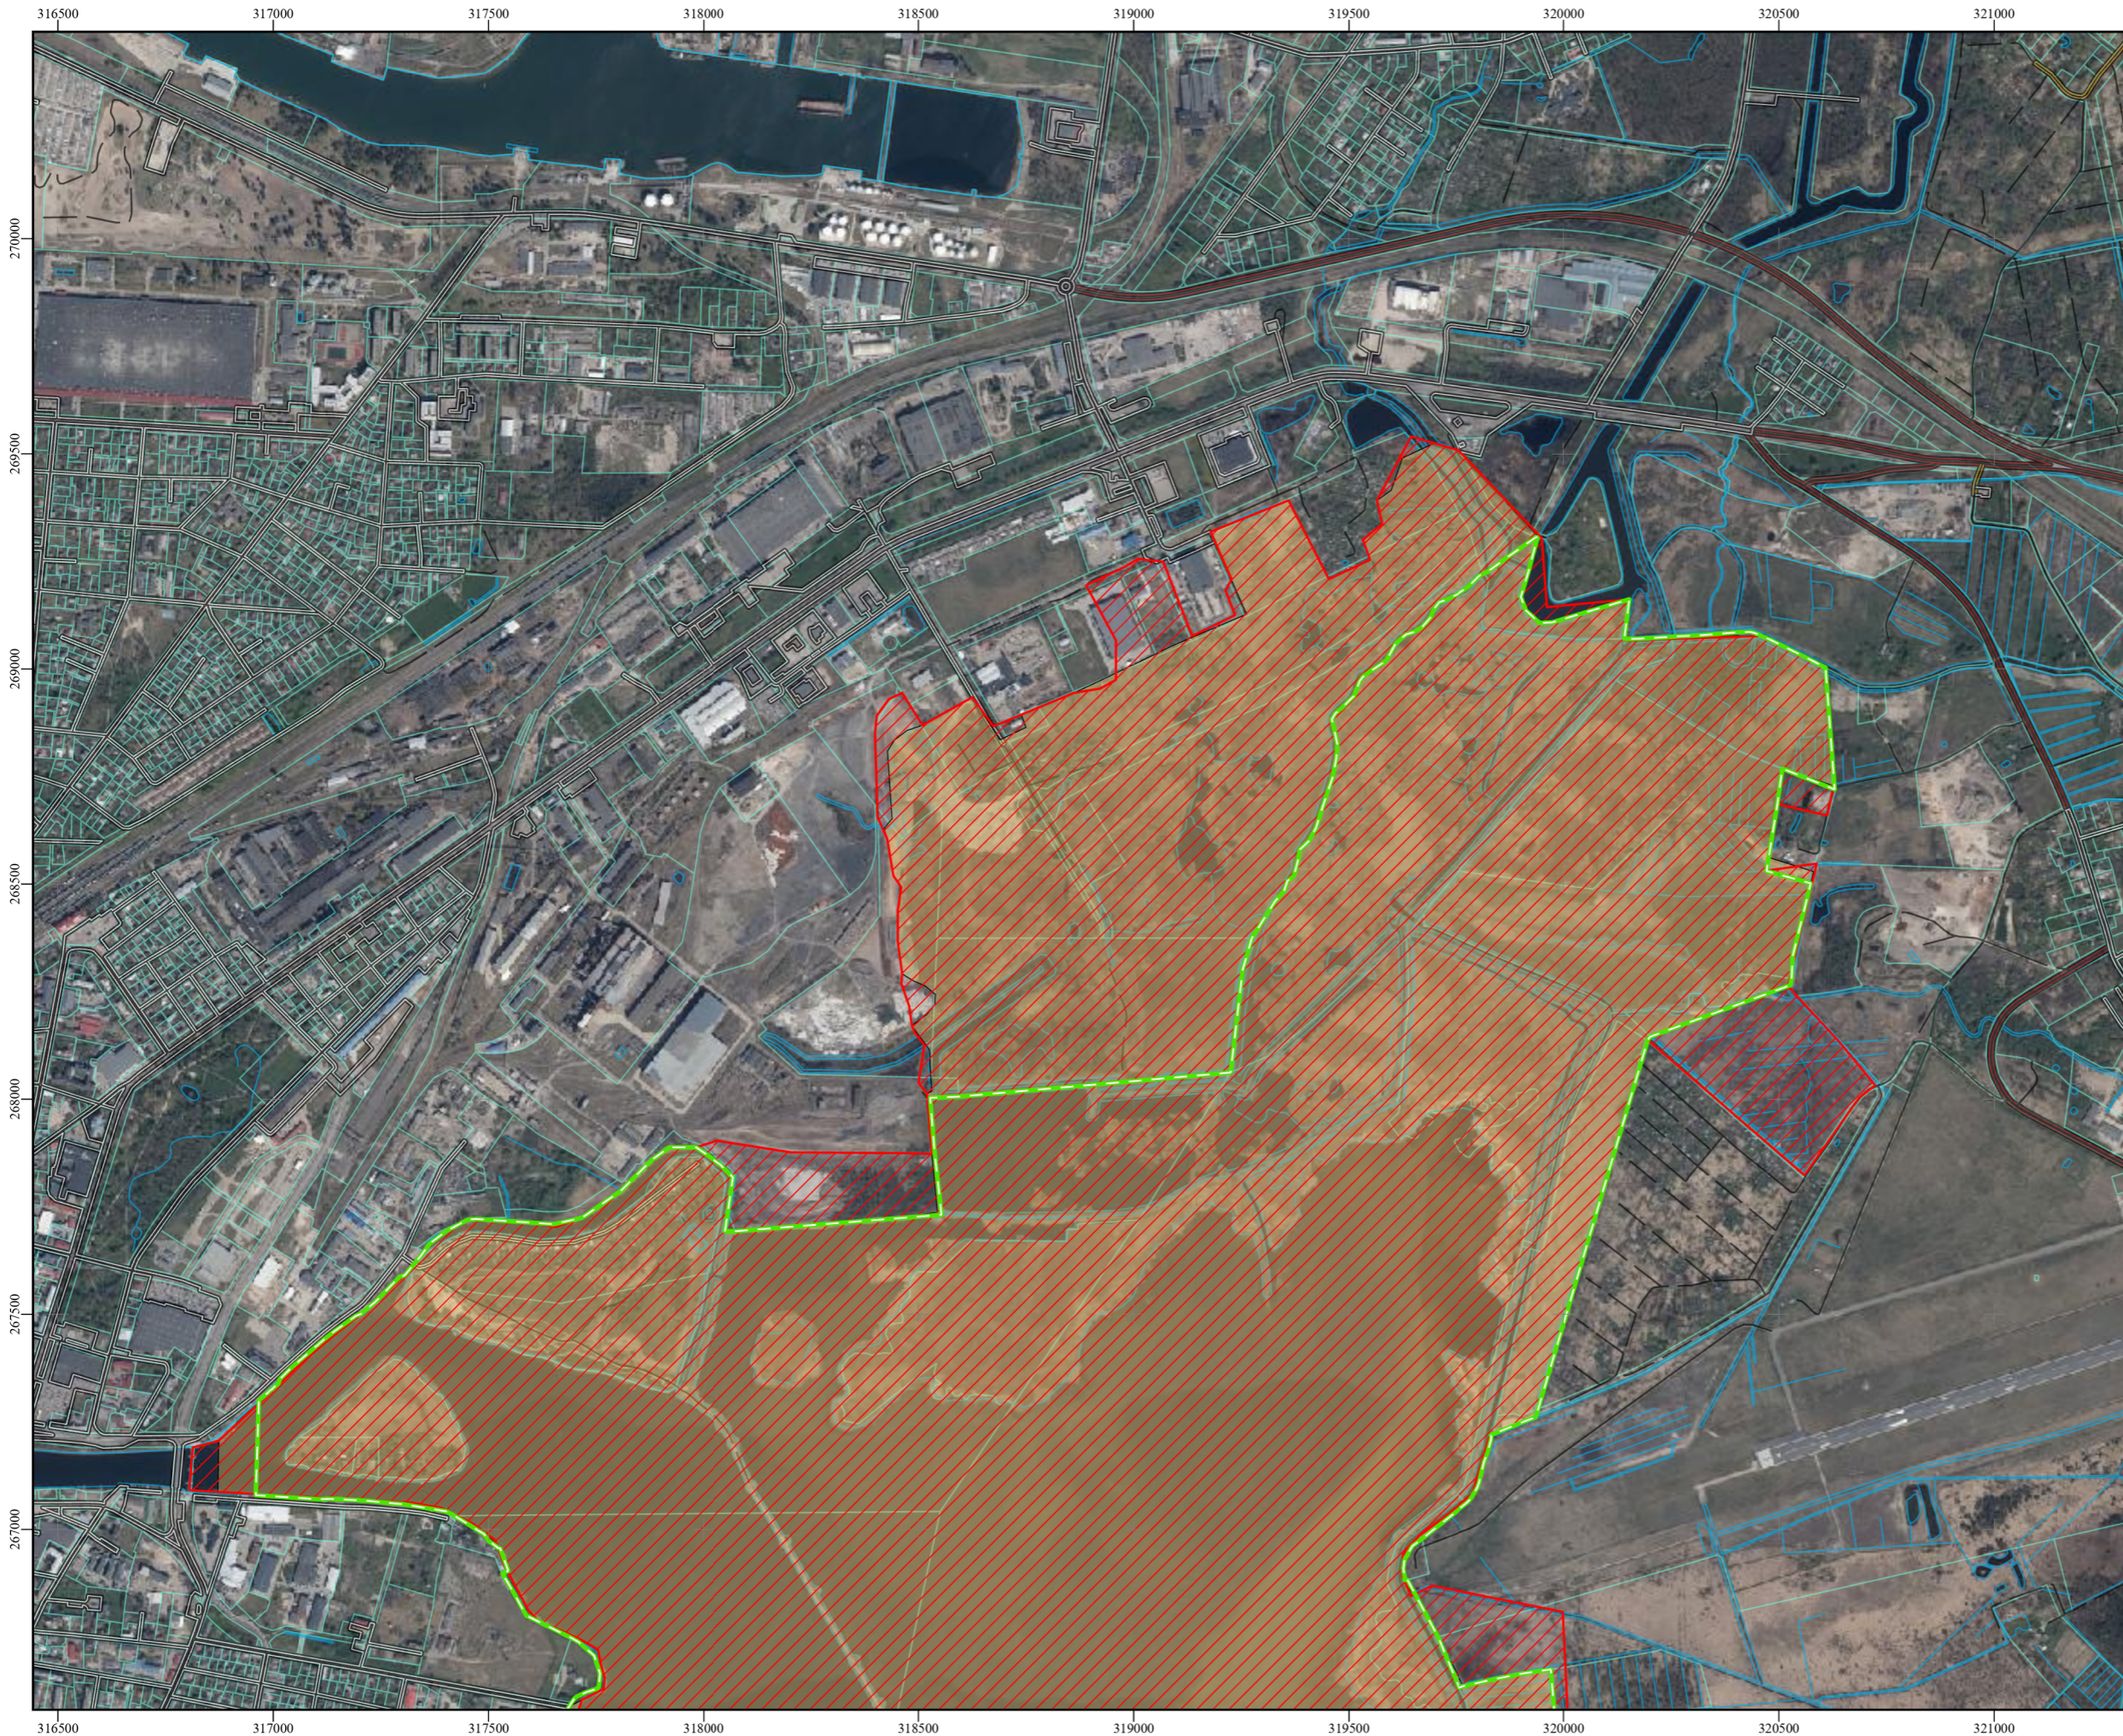

14. PIELIKUMS. PUTNIEM NOZĪMĪGAS VIETAS "LIEPĀJAS EZERS" UN DABAS LIEGUMA ROBEŽU SALĪDZINĀJUMS

Karšu lapa: 1

Apzīmējumi

- Natura 2000 teritorijas robeža
- 2004. gada PNV robeža
- 2009. gadā ierosinātās PNV robeža
- Zemes vienības

Mērogs: 1:15 000

0 250 500 Metri

Latvijas vides aizsardzības fonds

Liepāja Dabas aizsardzības pārvalde

Karte piesaistīta Latvijas koordinātu sistēmai (LKS-92) TM projekcijā.
Par kartogrāfisko pamatni izmantota:
© LĢIA ortofoto karte mērogā 1:10000 (2023. gads)
© Valsts zemes dienesta dati (2023. gads)
Autors: © Dabas aizsardzības pārvalde

14. PIELIKUMS. PUTNIEM NOZĪMĪGAS VIETAS "LIEPĀJAS EZERS" UN DABAS LIEGUMA ROBEŽU SALĪDZINĀJUMS

Apzīmējumi

- Natura 2000 teritorijas robeža
- 2004. gada PNV robeža
- 2009. gadā ierosinātās PNV robeža
- Zemes vienības