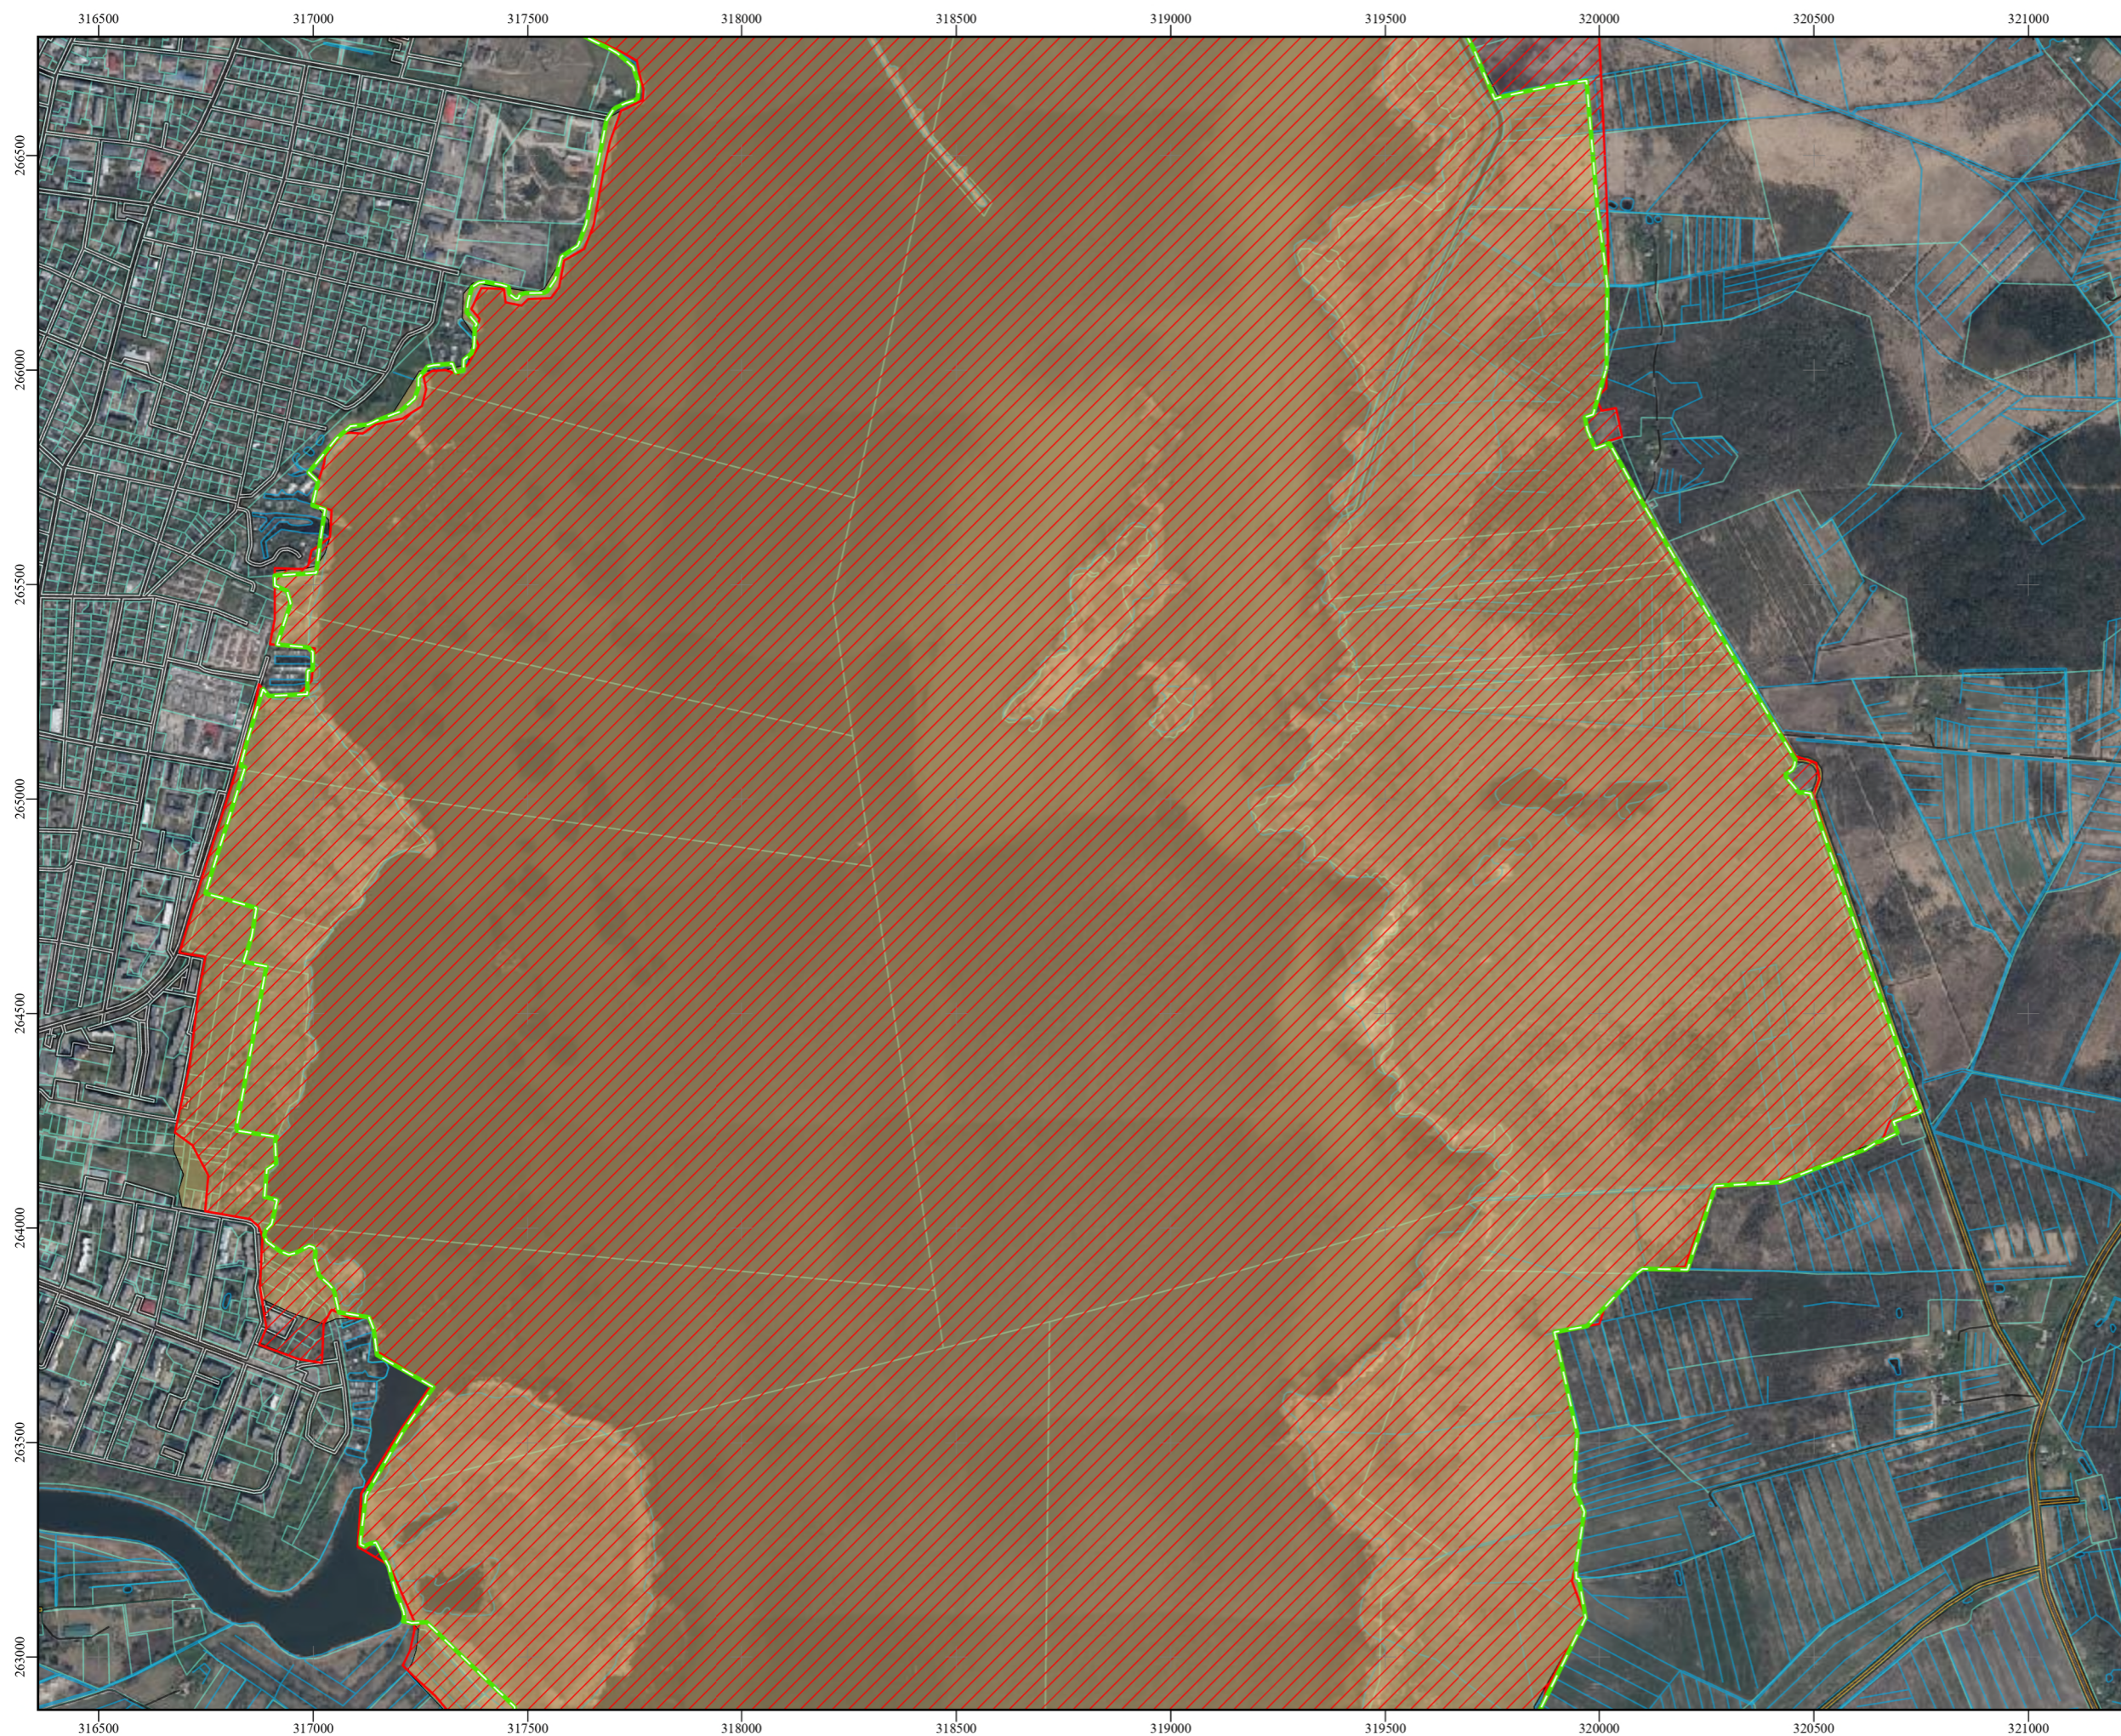

14. PIELIKUMS. PUTNIEM NOZĪMĪGAS VIETAS "LIEPĀJAS EZERS" UN DABAS LIEGUMA ROBEŽU SALĪDZINĀJUMS

Karšu lapa: 1

Apzīmējumi

- Natura 2000 teritorijas robeža
- 2004. gada PNV robeža
- 2009. gadā ierosinātās PNV robeža
- Zemes vienības

Mērogs: 1:15 000

0 250 500 Metri

Latvijas vides aizsardzības fonds

Liepāja Dabas aizsardzības pārvalde

Karte piesaistīta Latvijas koordinātu sistēmai (LKS-92) TM projekcijā.
Par kartogrāfisko pamatni izmantota:
© LĢIA ortofoto karte mērogā 1:10000 (2023. gads)
© Valsts zemes dienesta dati (2023. gads)
Autors: © Dabas aizsardzības pārvalde

14. PIELIKUMS. PUTNIEM NOZĪMĪGAS VIETAS "LIEPĀJAS EZERS" UN DABAS LIEGUMA ROBEŽU SALĪDZINĀJUMS

Apzīmējumi

- Natura 2000 teritorijas robeža
- 2004. gada PNV robeža
- 2009. gadā ierosinātās PNV robeža
- Zemes vienības