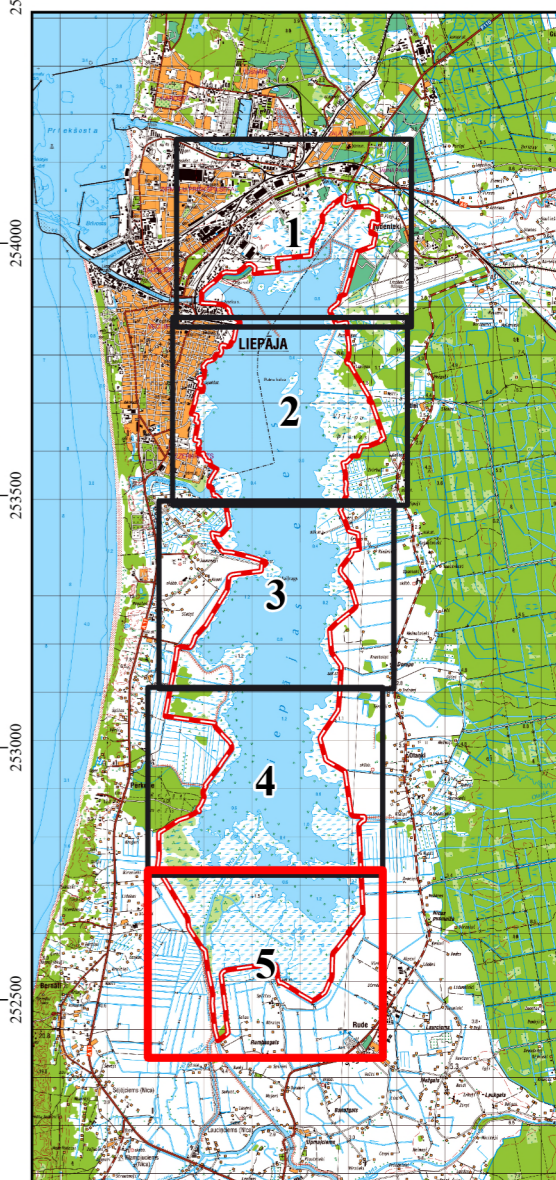

14. PIELIKUMS. PUTNIEM NOZĪMĪGAS VIETAS "LIEPĀJAS EZERS" UN DABAS LIEGUMA ROBEŽU SALĪDZINĀJUMS

Karšu lapa: 1

Apzīmējumi

- Natura 2000 teritorijas robeža
- 2004. gada PNV robeža
- 2009. gadā ierosinātās PNV robeža
- Zemes vienības

Mērogs: 1:15 000

0 250 500 Metri

Latvijas vides aizsardzības fonds

Liepāja Dabas aizsardzības pārvalde

Karte piesaistīta Latvijas koordinātu sistēmai (LKS-92) TM projekcijā.
Par kartogrāfisko pamatni izmantota:
© LĢIA ortofoto karte mērogā 1:10000 (2023. gads)
© Valsts zemes dienesta dati (2023. gads)
Autors: © Dabas aizsardzības pārvalde

14. PIELIKUMS. PUTNIEM NOZĪMĪGAS VIETAS "LIEPĀJAS EZERS" UN DABAS LIEGUMA ROBEŽU SALĪDZINĀJUMS

Apzīmējumi

- Natura 2000 teritorijas robeža
- 2004. gada PNV robeža
- 2009. gadā ierosinātās PNV robeža
- Zemes vienības