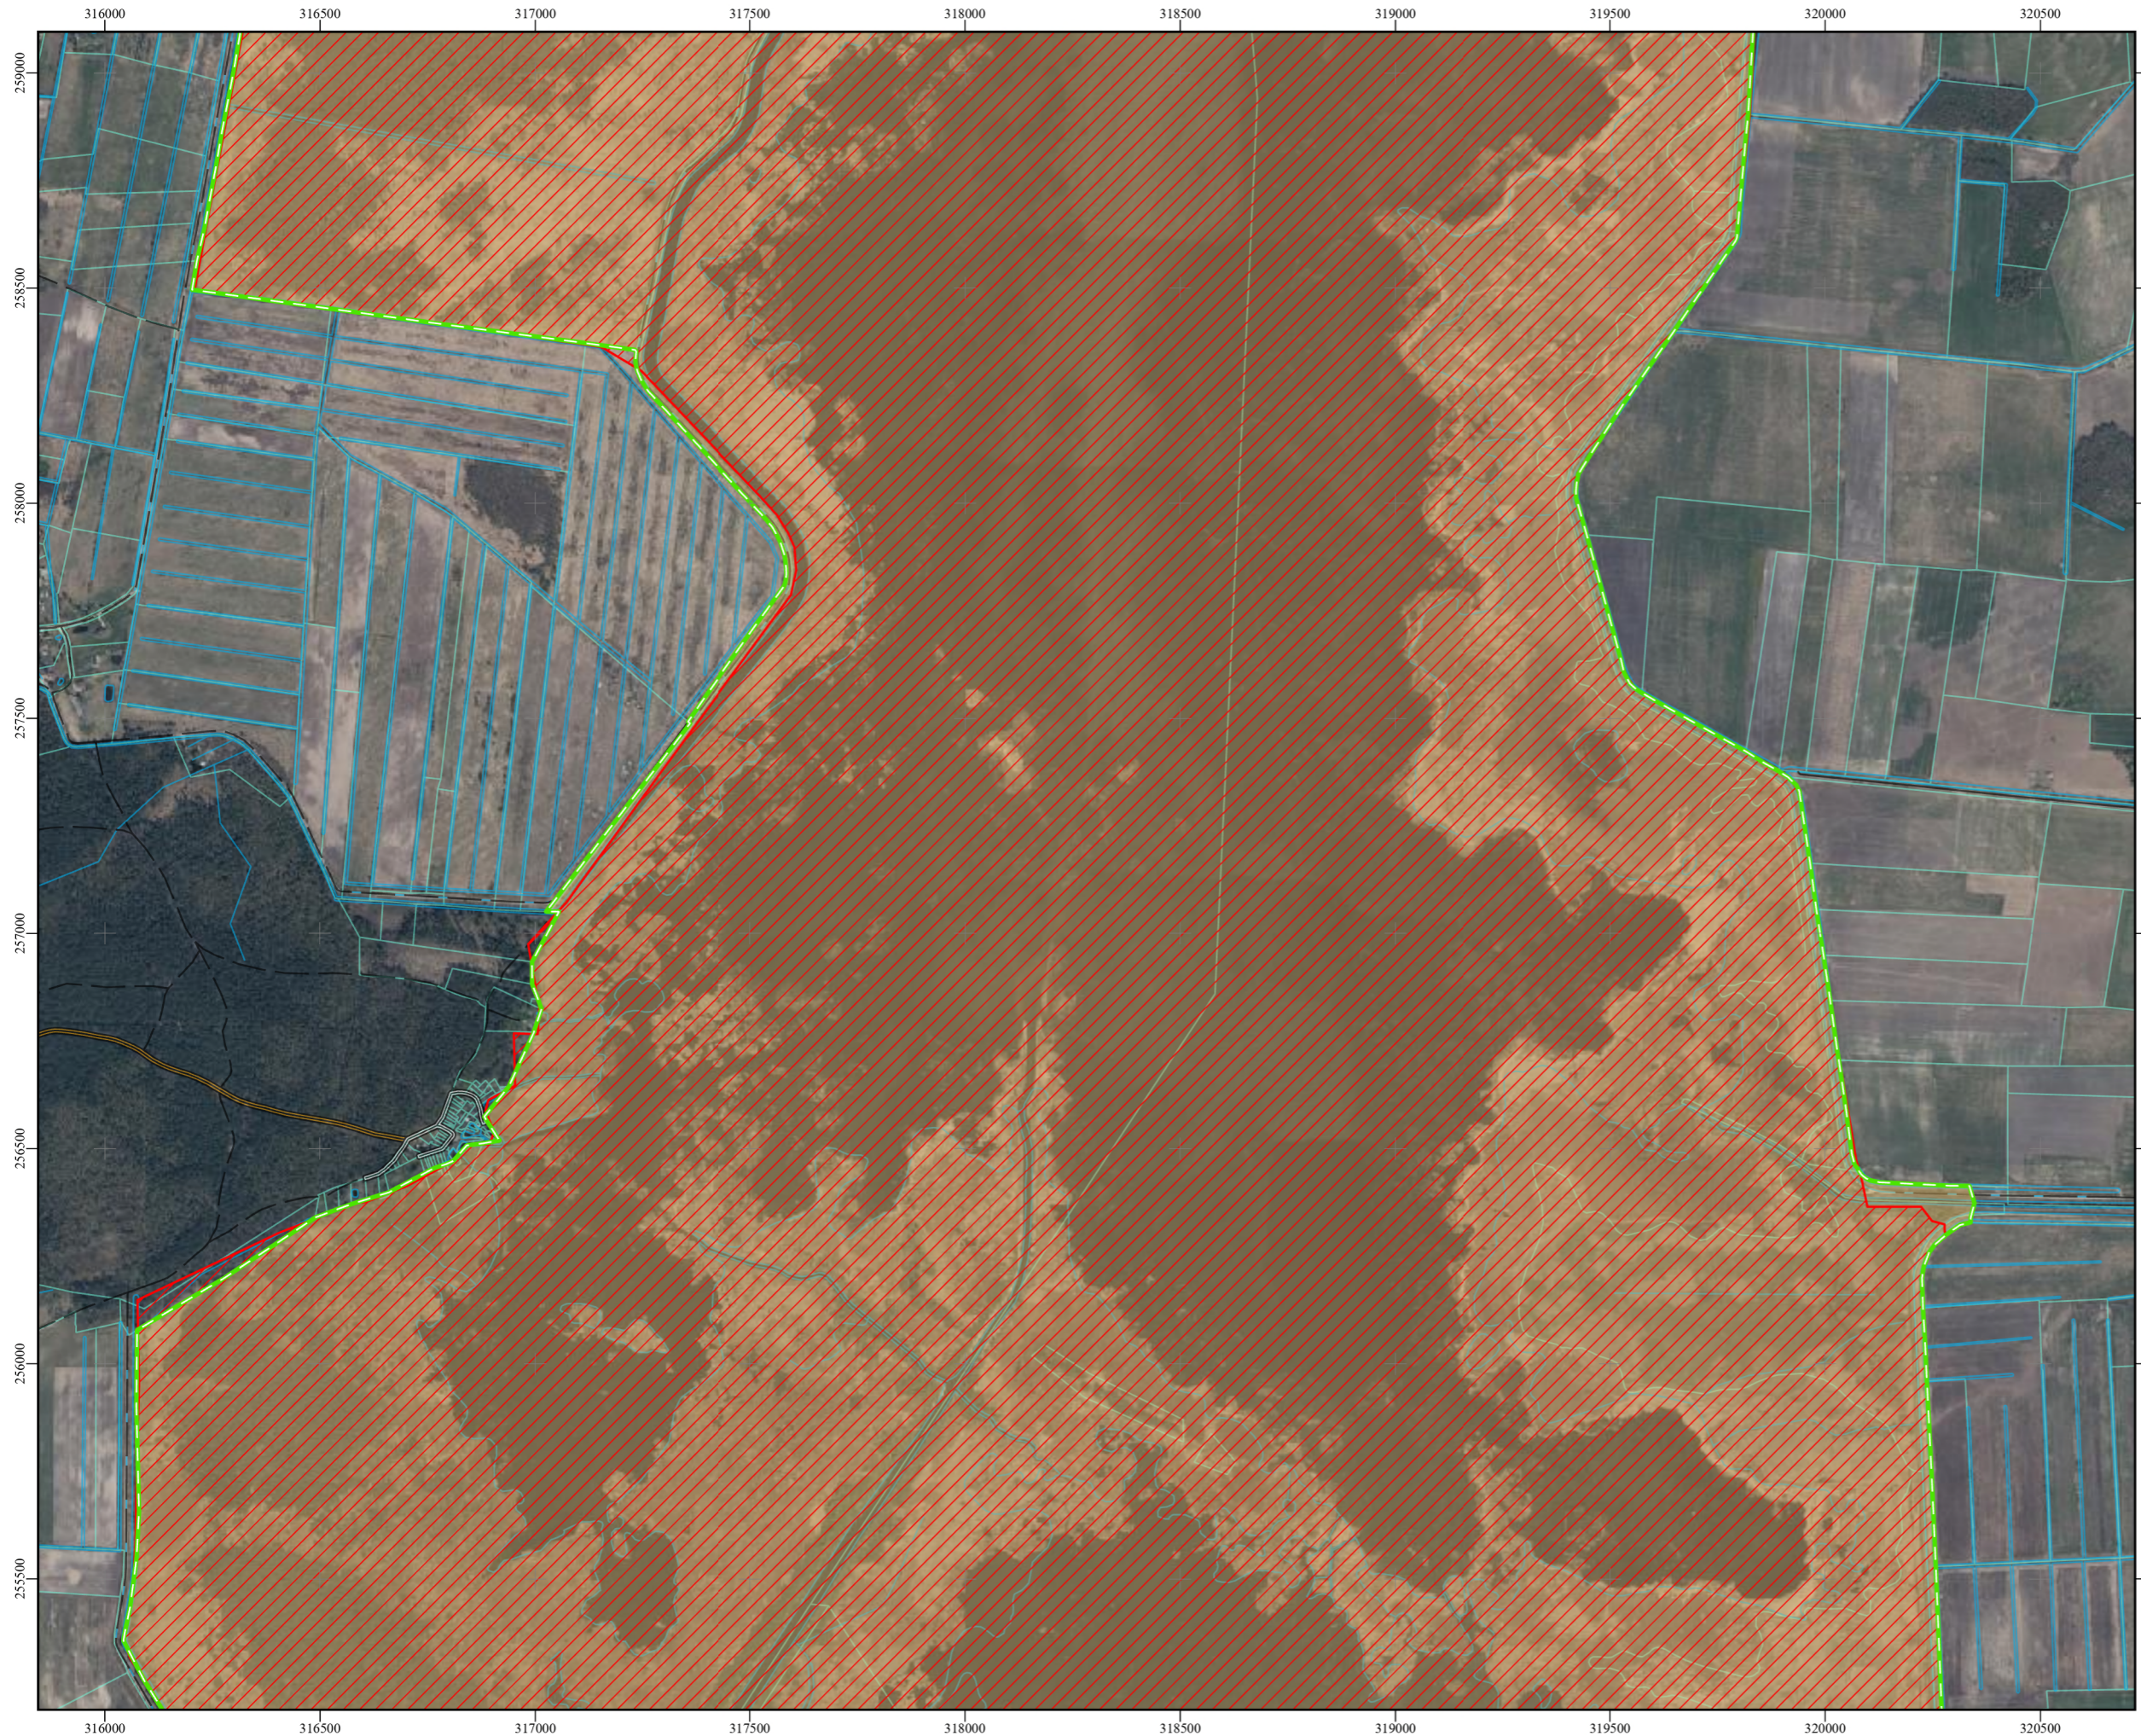

14. PIELIKUMS. PUTNIEM NOZĪMĪGAS VIETAS "LIEPĀJAS EZERS" UN DABAS LIEGUMA ROBEŽU SALĪDZINĀJUMS

Apzīmējumi

- Natura 2000 teritorijas robeža
- 2004. gada PNV robeža
- 2009. gadā ierosinātās PNV robeža
- Zemes vienības

Latvijas vides aizsardzības fonds **Liepāja** Dabas aizsardzības pārvalde

Karte piesaistīta Latvijas koordinātu sistēmai (LKS-92) TM projekcijā.
Par kartogrāfisko pamatni izmantota:
© LĢIA ortofoto karte mērogā 1:10000 (2023. gads)
© Valsts zemes dienesta dati (2023. gads)
Autors: © Dabas aizsardzības pārvalde