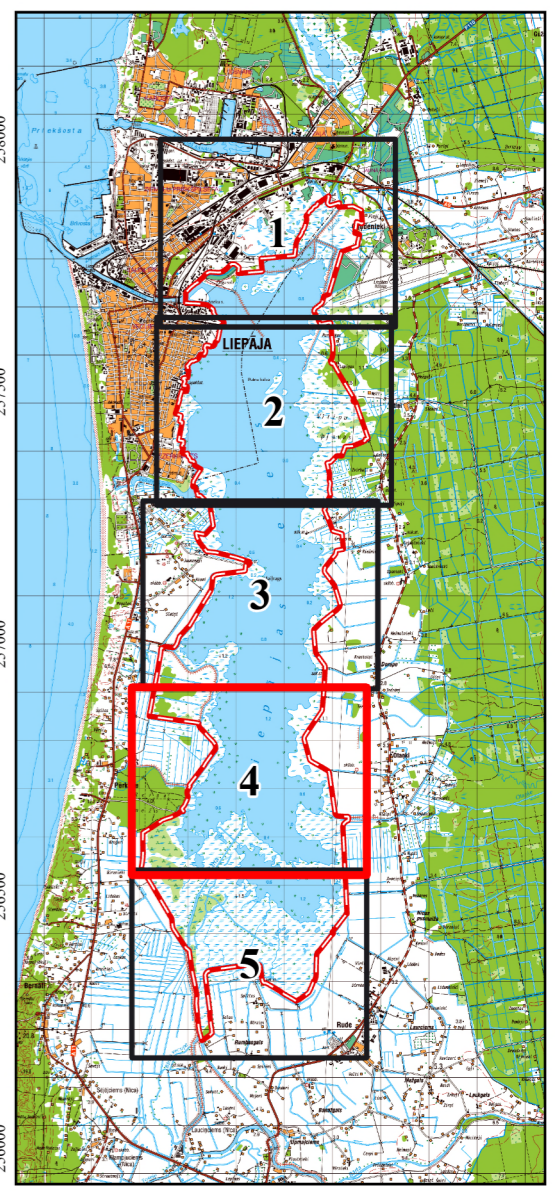

Mērogs: 1:15 000

0 250 500 Metri

Latvijas vides aizsardzības fonds

Liepāja Dabas aizsardzības pārvalde

Karte piesaistīta Latvijas koordinātu sistēmai (LKS-92) TM projekcijā.
Par kartogrāfisko pamatni izmantota:
© LĢIA ortofoto karte mērogā 1:10000 (2023. gads)
© Valsts zemes dienesta dati (2023. gads)
Autors: © Dabas aizsardzības pārvalde

14. PIELIKUMS. PUTNIEM NOZĪMĪGAS VIETAS "LIEPĀJAS EZERS" UN DABAS LIEGUMA ROBEŽU SALĪDZINĀJUMS

Apzīmējumi

- Natura 2000 teritorijas robeža
- 2004. gada PNV robeža
- 2009. gadā ierosinātās PNV robeža
- Zemes vienības

Latvijas vides aizsardzības fonds **Liepāja** Dabas aizsardzības pārvalde

Karte piesaistīta Latvijas koordinātu sistēmai (LKS-92) TM projekcijā.
Par kartogrāfisko pamatni izmantota:
© LĢIA ortofoto karte mērogā 1:10000 (2023. gads)
© Valsts zemes dienesta dati (2023. gads)
Autors: © Dabas aizsardzības pārvalde