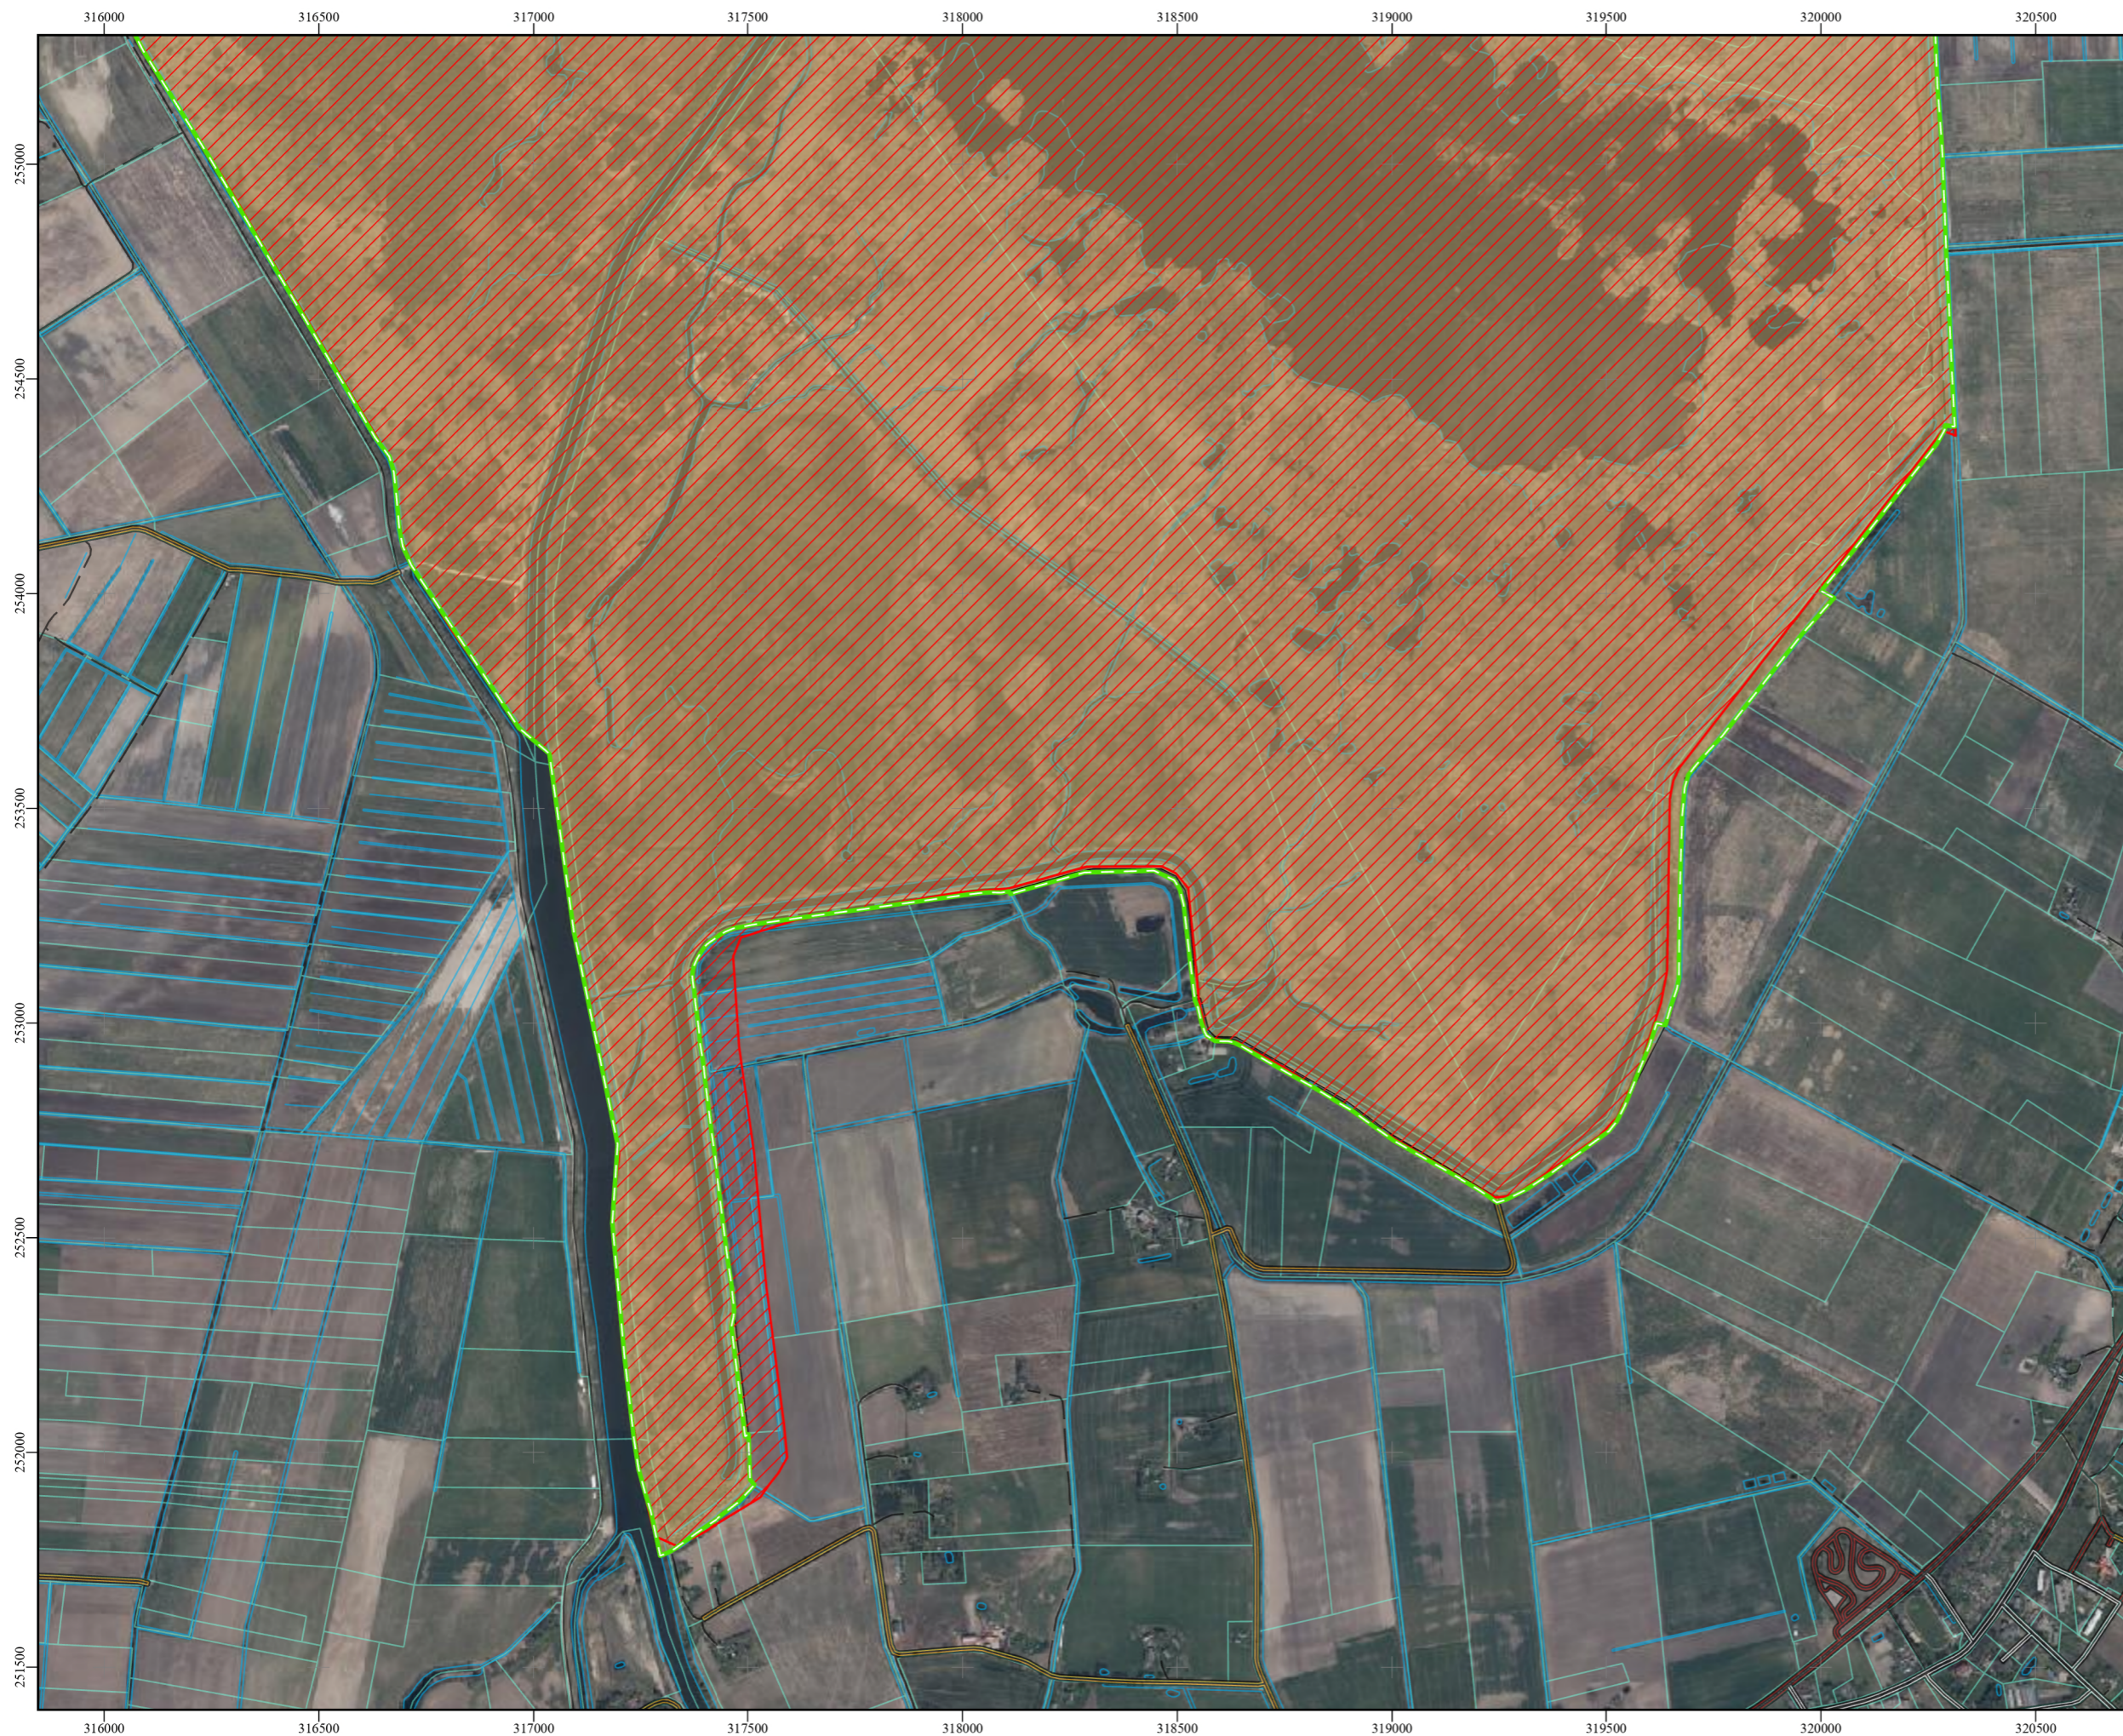

14. PIELIKUMS. PUTNIEM NOZĪMĪGAS VIETAS "LIEPĀJAS EZERS" UN DABAS LIEGUMA ROBEŽU SALĪDZINĀJUMS

Apzīmējumi

- Natura 2000 teritorijas robeža
- 2004. gada PNV robeža
- 2009. gadā ierosinātās PNV robeža
- Zemes vienības

Mērogs: 1:15 000

0 250 500 Metri

Latvijas vides aizsardzības fonds

Liepāja Dabas aizsardzības pārvalde

Karte piesaistīta Latvijas koordinātu sistēmai (LKS-92) TM projekcijā.
Par kartogrāfisko pamatni izmantota:
© LĢIA ortofoto karte mērogā 1:10000 (2023. gads)
© Valsts zemes dienesta dati (2023. gads)
Autors: © Dabas aizsardzības pārvalde