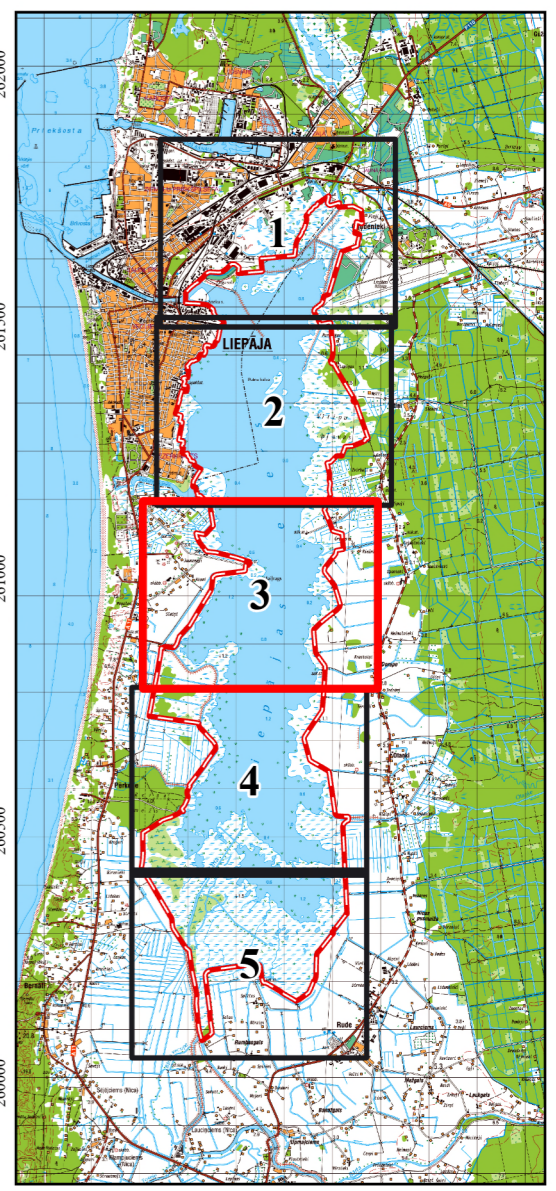

Mērogs: 1:15 000

0 250 500 Metri

Latvijas vides aizsardzības fonds

Liepāja Dabas aizsardzības pārvalde

Karte piesaistīta Latvijas koordinātu sistēmai (LKS-92) TM projekcijā.
Par kartogrāfisko pamatni izmantota:
© LĢIA ortofoto karte mērogā 1:10000 (2023. gads)
© Valsts zemes dienesta dati (2023. gads)
Autors: © Dabas aizsardzības pārvalde

14. PIELIKUMS. PUTNIEM NOZĪMĪGAS VIETAS "LIEPĀJAS EZERS" UN DABAS LIEGUMA ROBEŽU SALĪDZINĀJUMS

Apzīmējumi

- Natura 2000 teritorijas robeža
- 2004. gada PNV robeža
- 2009. gadā ierosinātās PNV robeža
- Zemes vienības

Latvijas vides aizsardzības fonds

Liepāja Dabas aizsardzības pārvalde

Karte piesaistīta Latvijas koordinātu sistēmai (LKS-92) TM projekcijā.
Par kartogrāfisko pamatni izmantota:
© LĢIA ortofoto karte mērogā 1:10000 (2023. gads)
© Valsts zemes dienesta dati (2023. gads)
Autors: © Dabas aizsardzības pārvalde