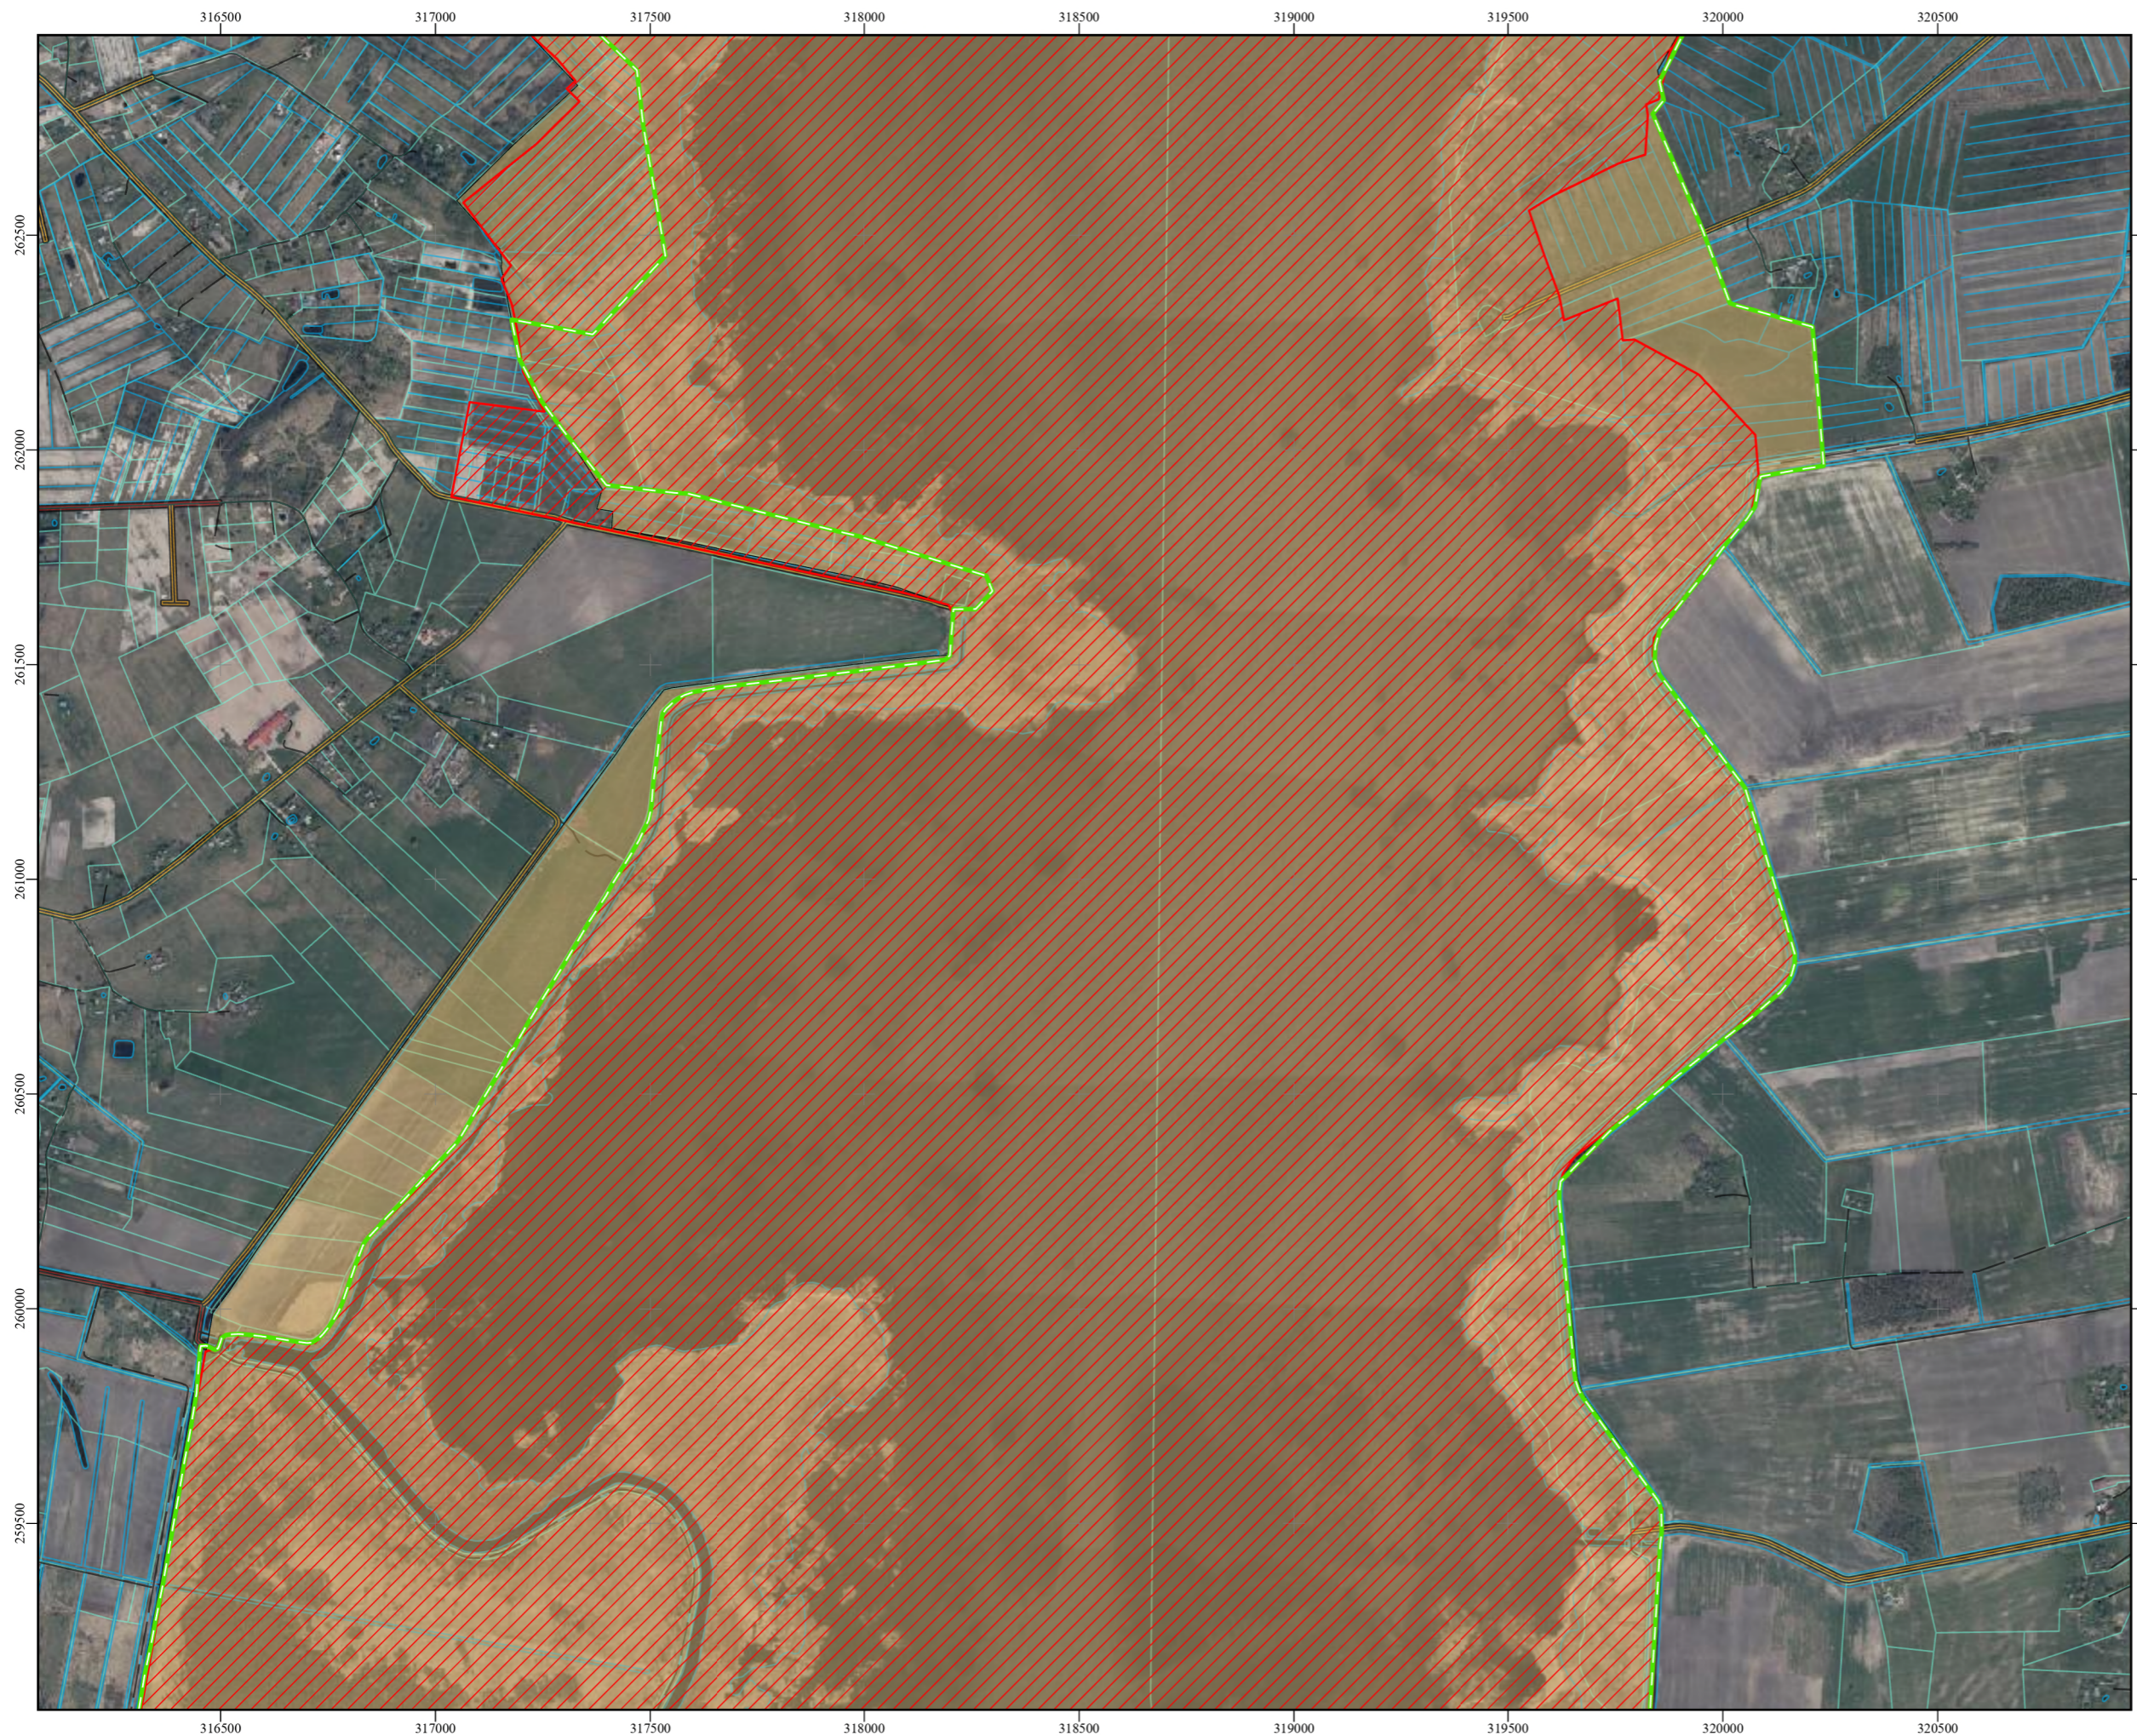

Mērogs: 1:15 000

0 250 500 Metri

Latvijas vides aizsardzības fonds

Liepāja Dabas aizsardzības pārvalde

Karte piesaistīta Latvijas koordinātu sistēmai (LKS-92) TM projekcijā.
Par kartogrāfisko pamatni izmantota:
© LĢIA ortofoto karte mērogā 1:10000 (2023. gads)
© Valsts zemes dienesta dati (2023. gads)
Autors: © Dabas aizsardzības pārvalde

14. PIELIKUMS. PUTNIEM NOZĪMĪGAS VIETAS "LIEPĀJAS EZERS" UN DABAS LIEGUMA ROBEŽU SALĪDZINĀJUMS

Apzīmējumi

- Natura 2000 teritorijas robeža
- 2004. gada PNV robeža
- 2009. gadā ierosinātās PNV robeža
- Zemes vienības