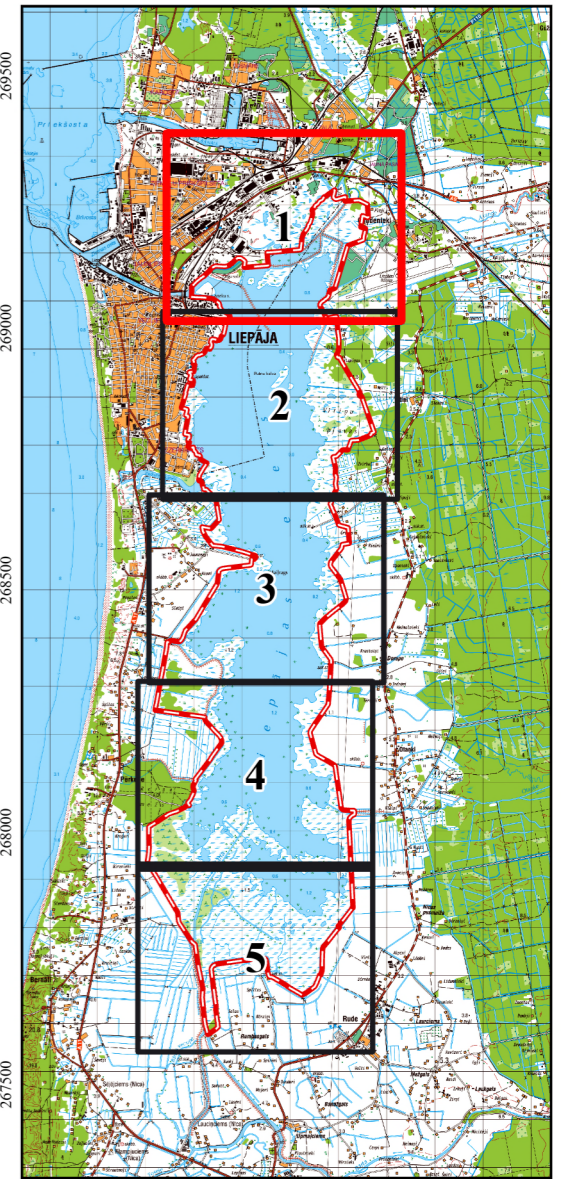

14. PIELIKUMS. PUTNIEM NOZĪMĪGAS VIETAS "LIEPĀJAS EZERS" UN DABAS LIEGUMA ROBEŽU SALĪDZINĀJUMS

Karšu lapa: 1

Apzīmējumi

- Natura 2000 teritorijas robeža
- 2004. gada PNV robeža
- 2009. gadā ierosinātās PNV robeža
- Zemes vienības

Mērogs: 1:15 000

0 250 500 Metri

Latvijas vides aizsardzības fonds

Liepāja Dabas aizsardzības pārvalde

Karte piesaistīta Latvijas koordinātu sistēmai (LKS-92) TM projekcijā.
Par kartogrāfisko pamatni izmantota:
© LĢIA ortofoto karte mērogā 1:10000 (2023. gads)
© Valsts zemes dienesta dati (2023. gads)
Autors: © Dabas aizsardzības pārvalde

14. PIELIKUMS. PUTNIEM NOZĪMĪGAS VIETAS "LIEPĀJAS EZERS" UN DABAS LIEGUMA ROBEŽU SALĪDZINĀJUMS

Apzīmējumi

- Natura 2000 teritorijas robeža
- 2004. gada PNV robeža
- 2009. gadā ierosinātās PNV robeža
- Zemes vienības