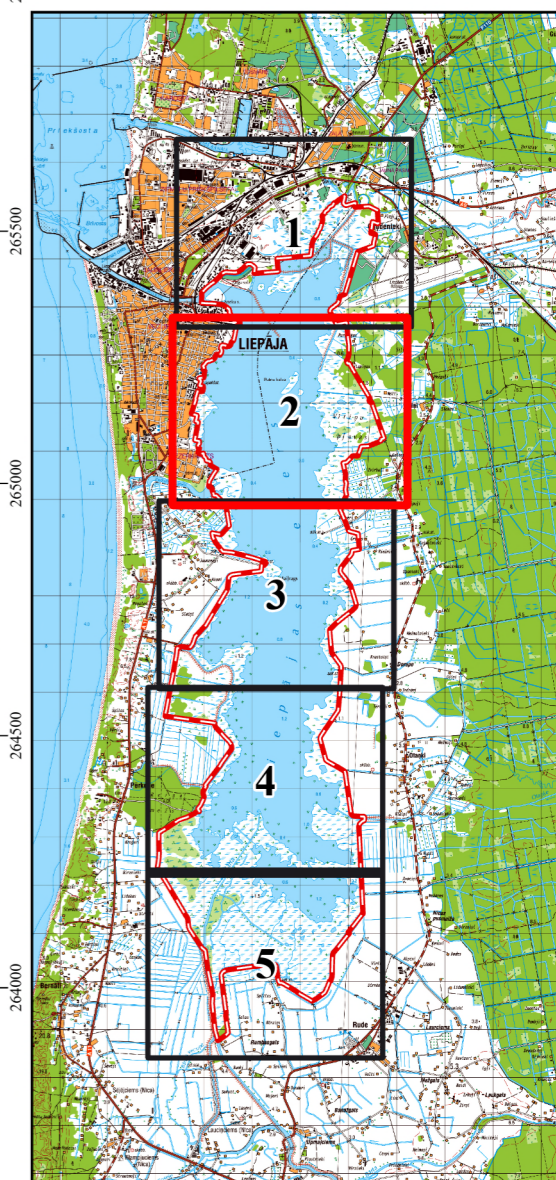

14. PIELIKUMS. PUTNIEM NOZĪMĪGAS VIETAS "LIEPĀJAS EZERS" UN DABAS LIEGUMA ROBEŽU SALĪDZINĀJUMS

Karšu lapa: 1

Apzīmējumi

- Natura 2000 teritorijas robeža
- 2004. gada PNV robeža
- 2009. gadā ierosinātās PNV robeža
- Zemes vienības

Mērogs: 1:15 000

0 250 500 Metri

Latvijas vides aizsardzības fonds

Liepāja Dabas aizsardzības pārvalde

Karte piesaistīta Latvijas koordinātu sistēmai (LKS-92) TM projekcijā.
Par kartogrāfisko pamatni izmantota:
© LĢIA ortofoto karte mērogā 1:10000 (2023. gads)
© Valsts zemes dienesta dati (2023. gads)
Autors: © Dabas aizsardzības pārvalde

14. PIELIKUMS. PUTNIEM NOZĪMĪGAS VIETAS "LIEPĀJAS EZERS" UN DABAS LIEGUMA ROBEŽU SALĪDZINĀJUMS

Apzīmējumi

- Natura 2000 teritorijas robeža
- 2004. gada PNV robeža
- 2009. gadā ierosinātās PNV robeža
- Zemes vienības

Latvijas vides aizsardzības fonds

Liepāja Dabas aizsardzības pārvalde

Karte piesaistīta Latvijas koordinātu sistēmai (LKS-92) TM projekcijā.
Par kartogrāfisko pamatni izmantota:
© LĢIA ortofoto karte mērogā 1:10000 (2023. gads)
© Valsts zemes dienesta dati (2023. gads)
Autors: © Dabas aizsardzības pārvalde