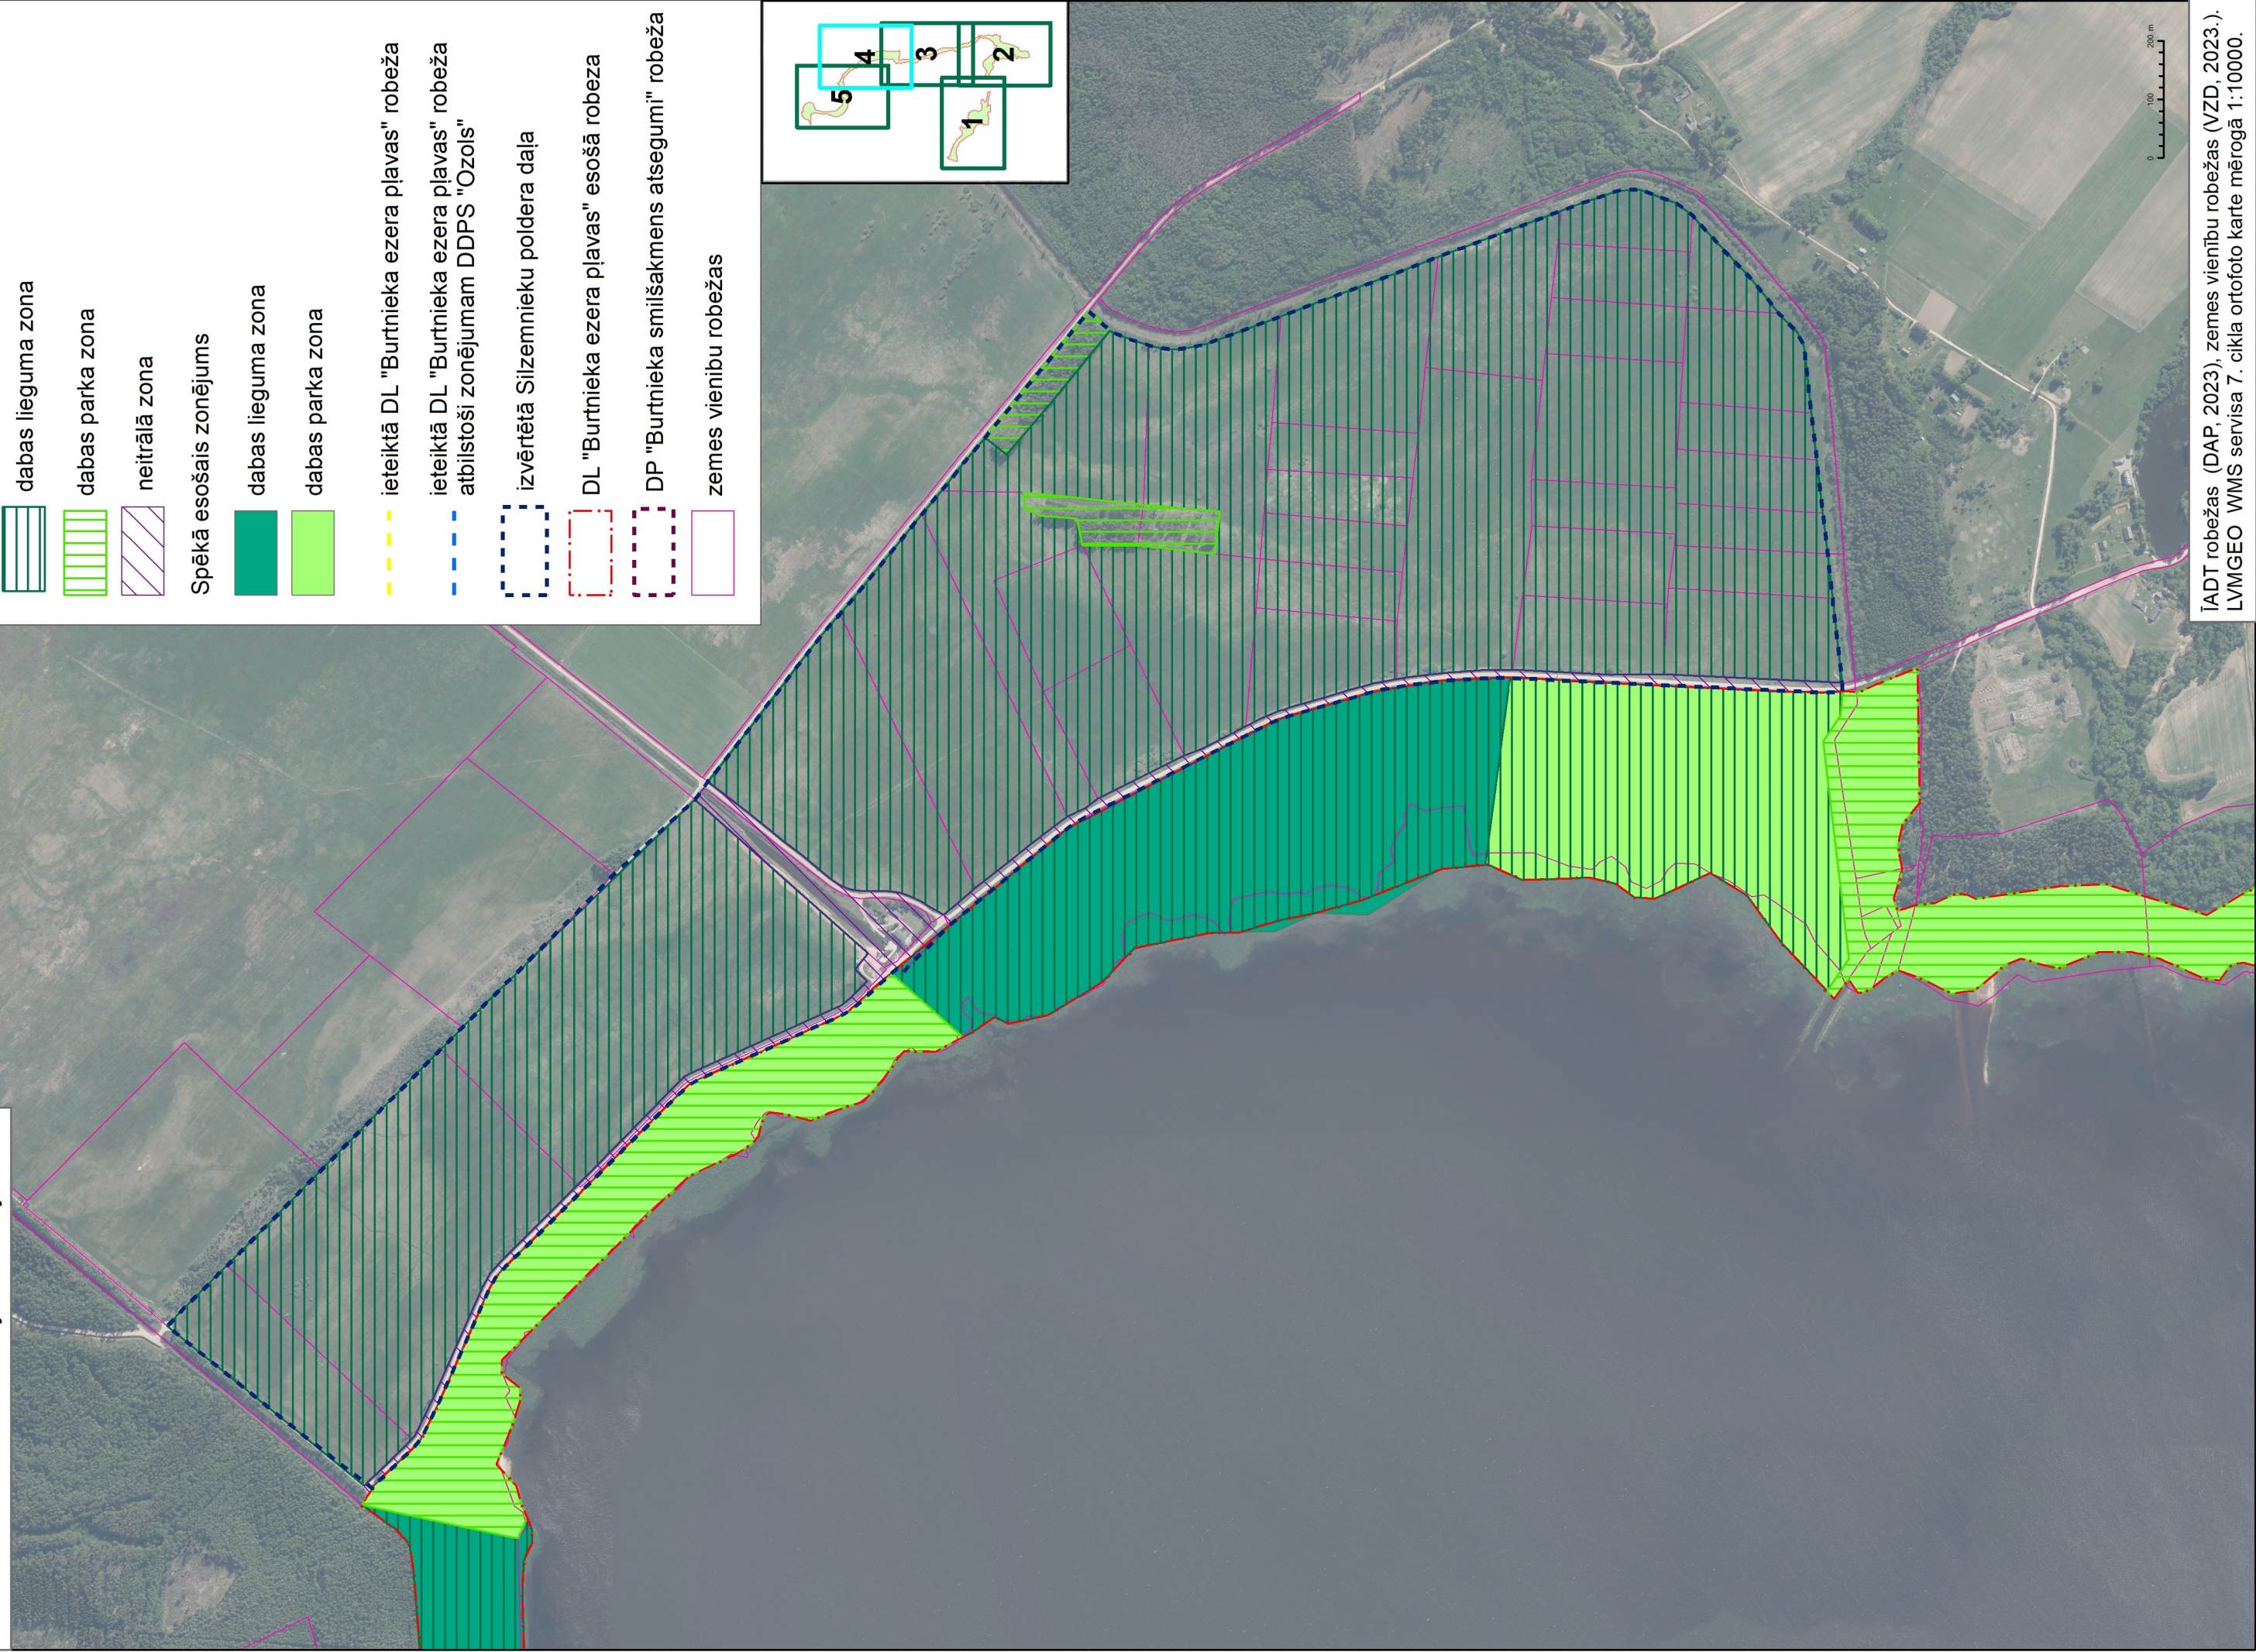

 dabas parka zona

 ieteiktā DL "Burtnieka ezera pļavas" robeža

 ieteiktā DL "Burtnieka ezera pļavas" robeža  
atbilstoši zonējumam DDPS "Ozols"

 izvērtētā Silzemnieku poldera daļa

 DL "Burtnieka ezera pļavas" esošā robeža

 DP "Burtnieka smilšakmens atsegumi" robeža

 zemes vienību robežas

1.6. pielikums  
Priekšlikumi DL "Burtnieka ezera pļavas"  
funkcionālajam zonējumam

Apzīmējumi

Ieteiktais zonējums

-  dabas lieguma zona
-  dabas parka zona
-  neitrālā zona

Spēkā esošais zonējums

-  dabas lieguma zona
-  dabas parka zona
-  ieteiktā DL "Burtnieka ezera pļavas" robeža
-  ieteiktā DL "Burtnieka ezera pļavas" robeža atbilstoši zonējumam DDPS "Ozols"
-  izvērtētā Silzemnieku poldera daļa
-  DL "Burtnieka ezera pļavas" esošā robeža
-  DP "Burtnieka smilšakmens atsegumi" robeža
-  zemes vienību robežas