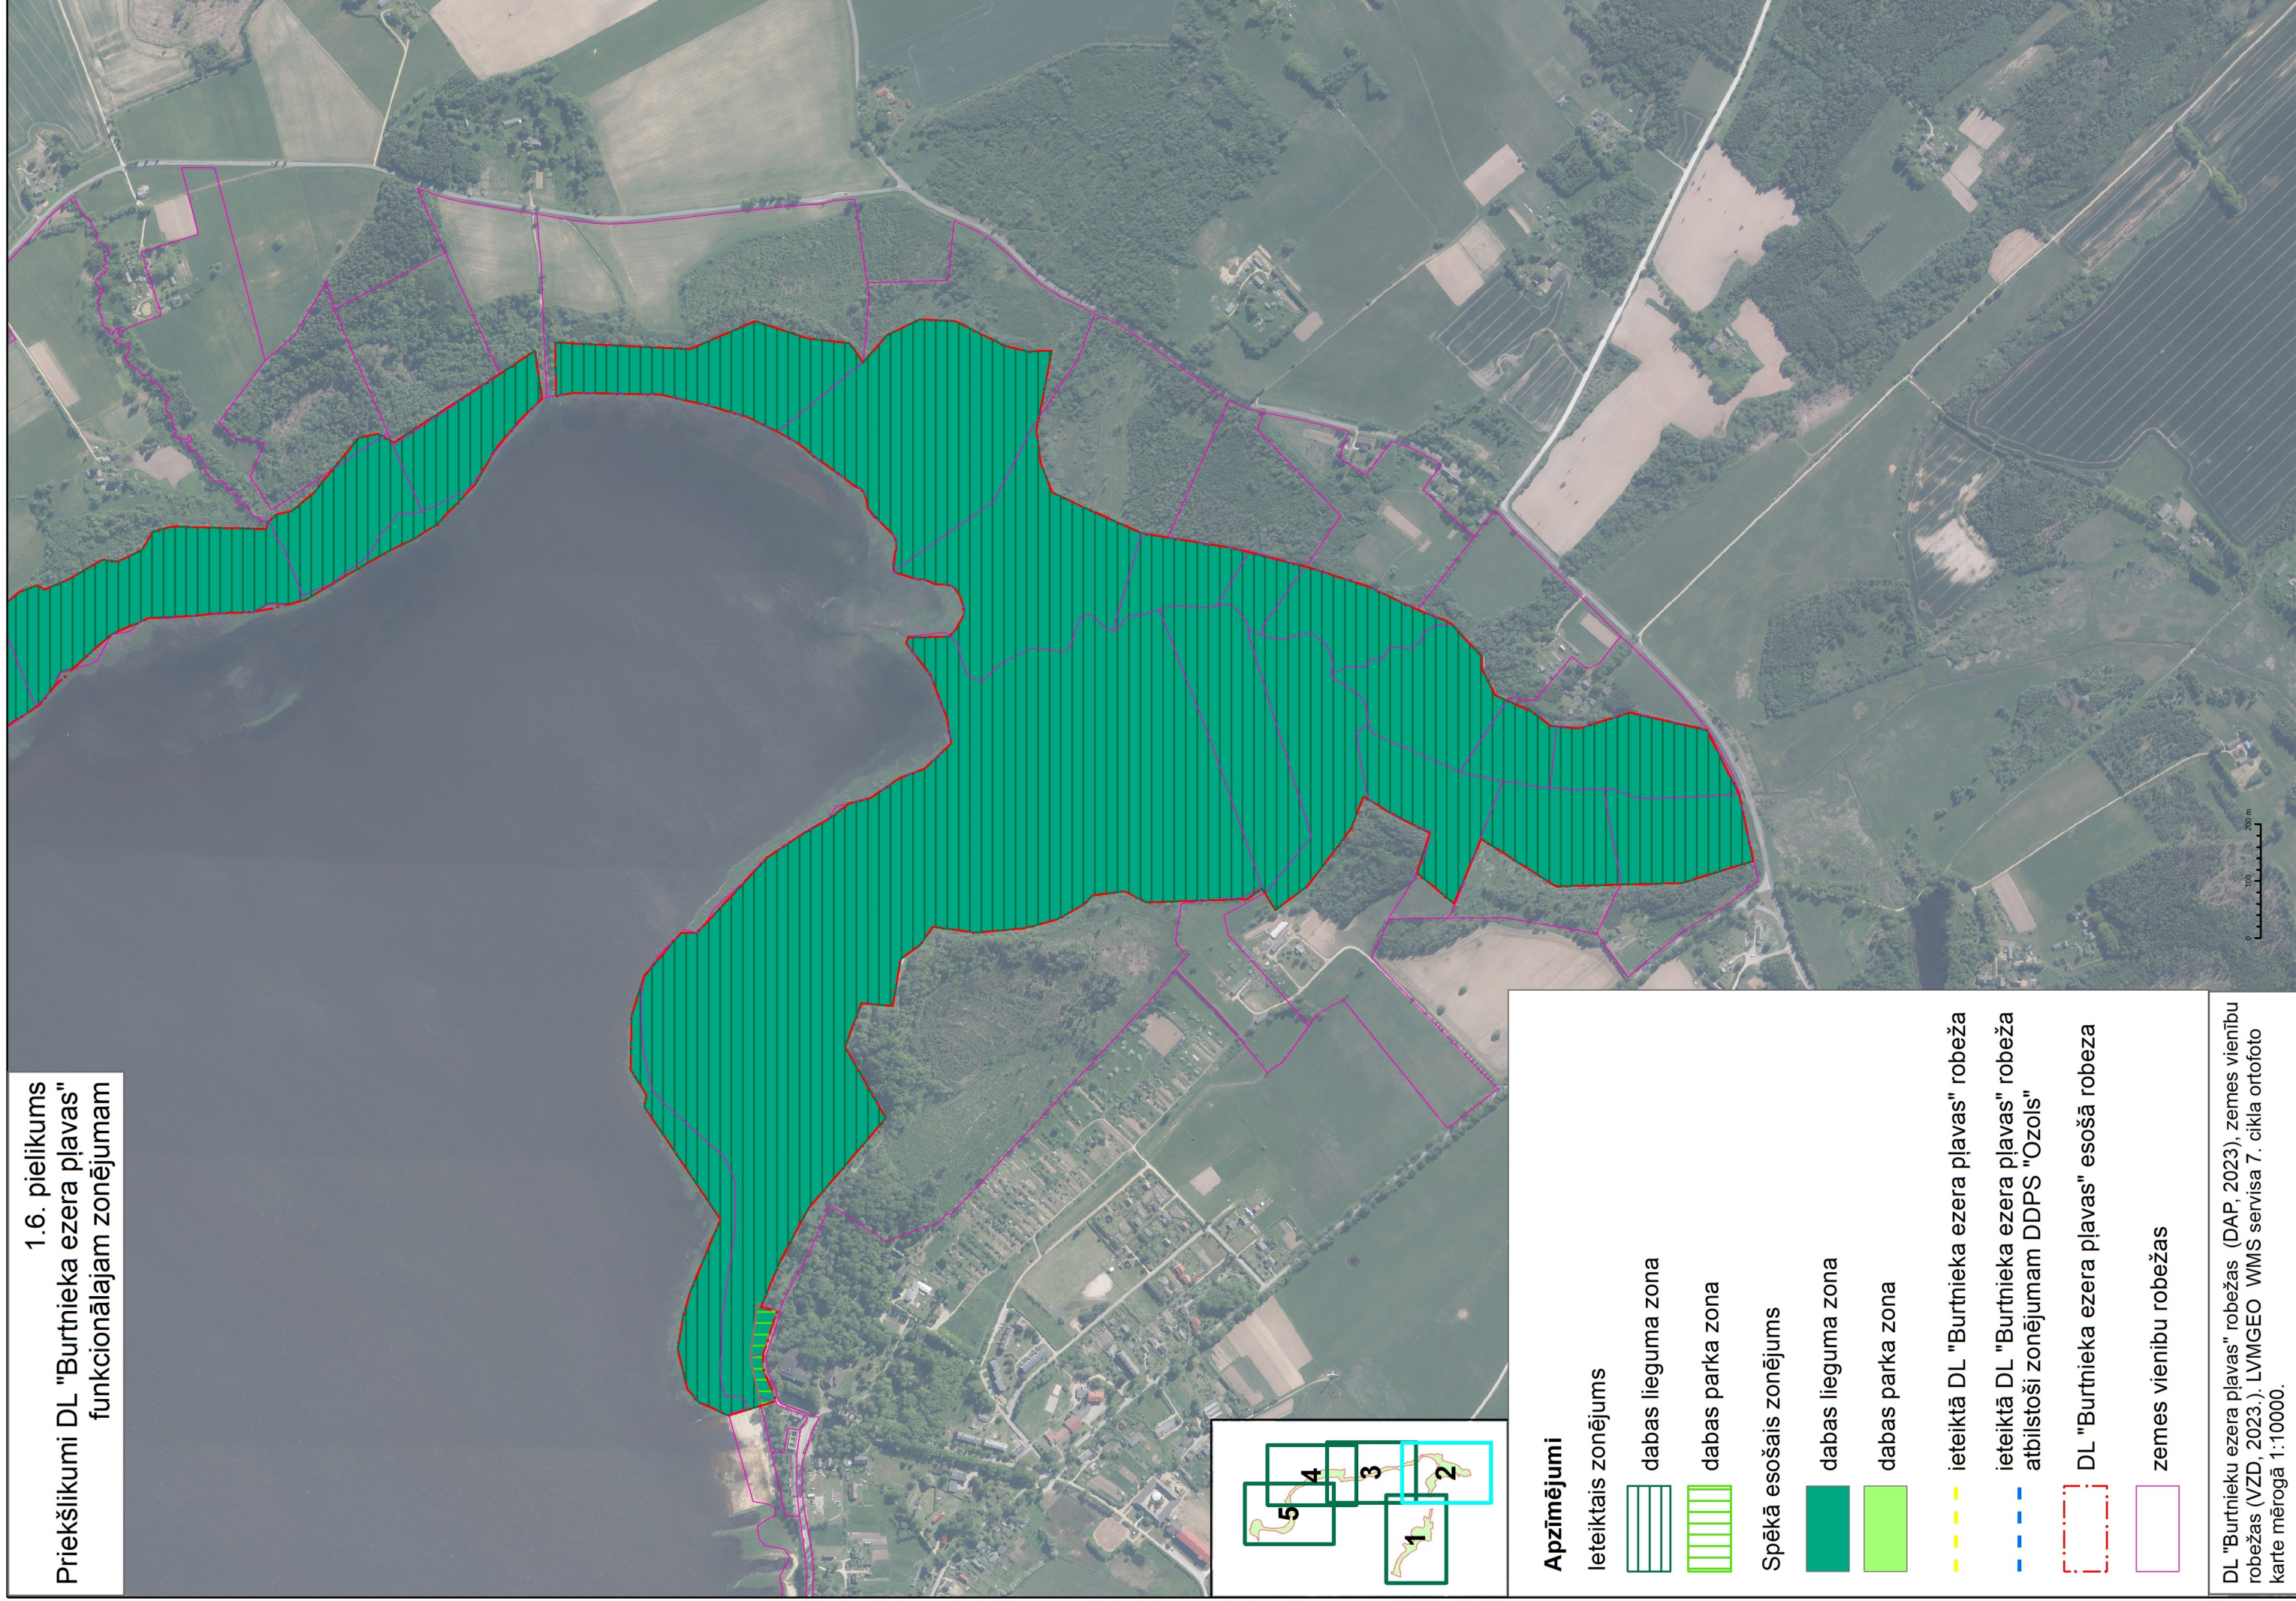

1.6. pielikums
Priekšlikumi DL "Burtnieka ezera pļavas"
funkcionālajam zonējumam

Apzīmējumi

Ieteiktais zonējums

dabas lieguma zona

dabas parka zona

Spēkā esošais zonējums

dabas lieguma zona

dabas parka zona

ieteiktā DL "Burtnieka ezera pļavas" robeža

ieteiktā DL "Burtnieka ezera pļavas" robeža
atbilstoši zonējumam DDPS "Ozols"

DL "Burtnieka ezera pļavas" esošā robeža

zemes vienību robežas