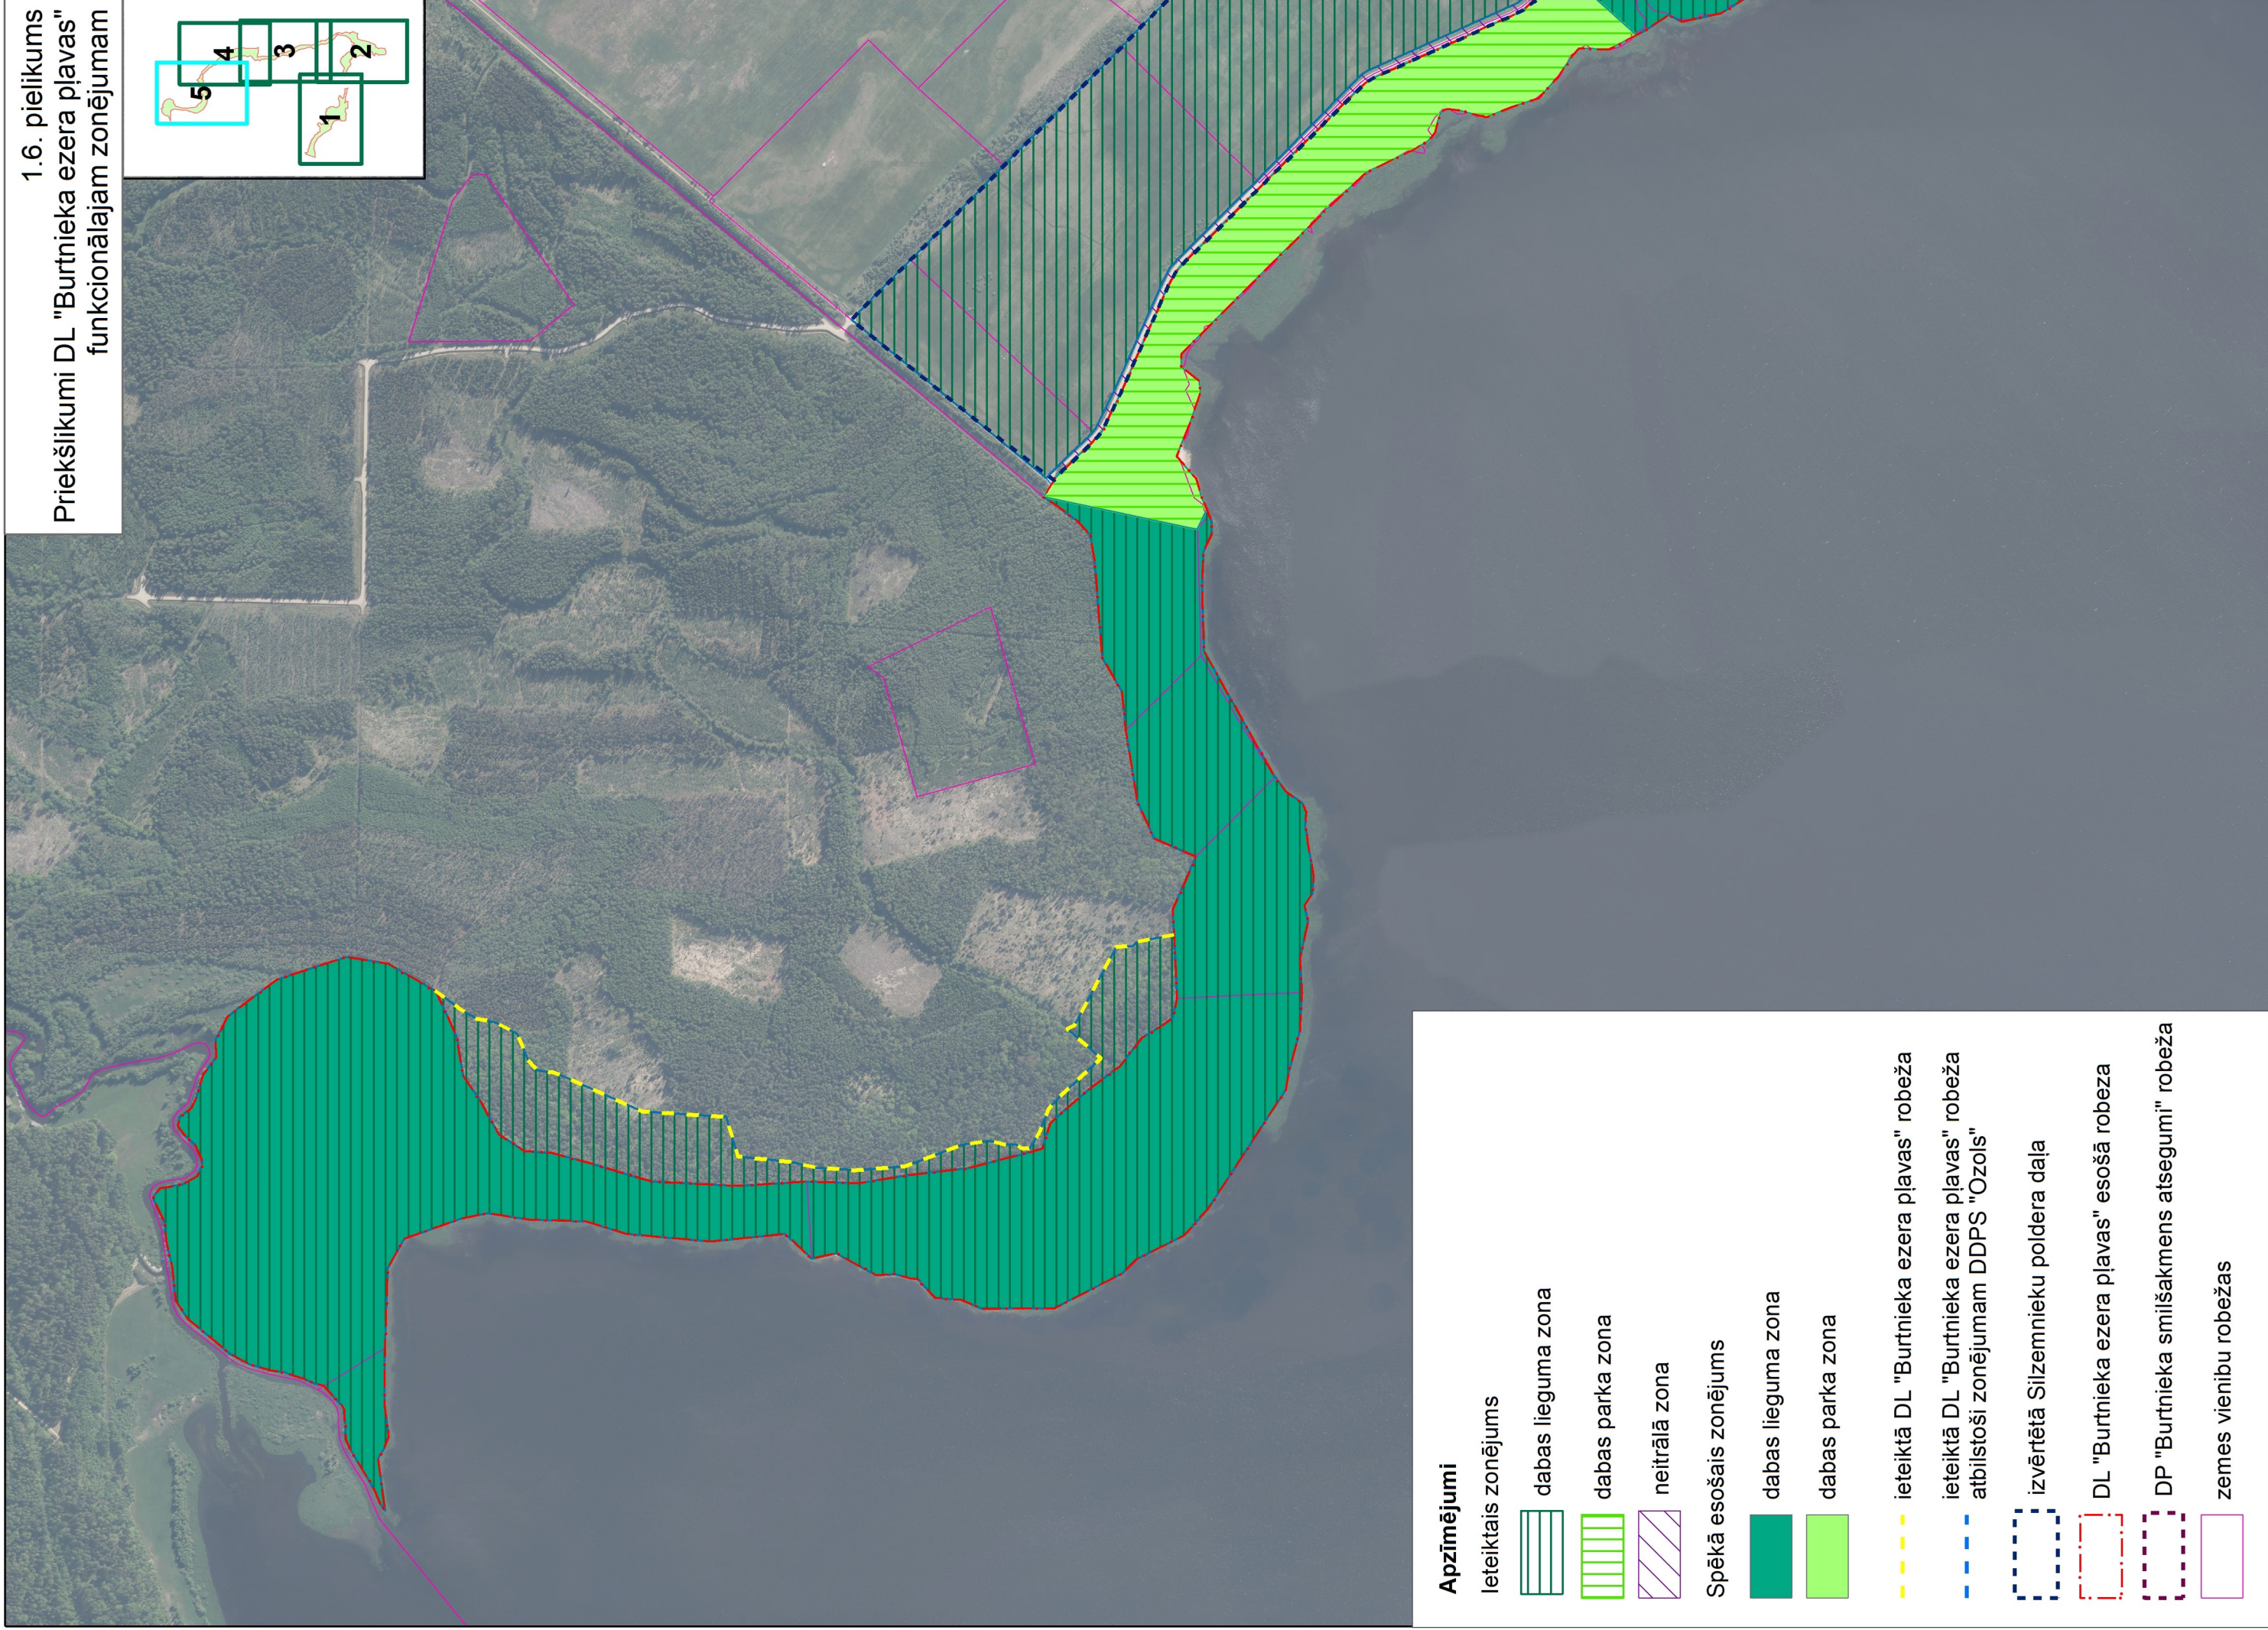

1.6. pielikums
Priekšlikumi DL "Burtnieka ezera plavas"
funkcionālajam zonējumam

Apzīmējumi

Ieteiktais zonējums

dabas lieguma zona

dabas parka zona

neitrālā zona

Spēkā esošais zonējums

dabas lieguma zona

dabas parka zona

--- ieteiktā DL "Burtnieka ezera plavas" robeža

--- ieteiktā DL "Burtnieka ezera plavas" robeža
atbilstoši zonējumam DDPS "Ozols"

--- izvērtētā Silzemiņu poldera daļa

--- DL "Burtnieka ezera plavas" esošā robeža

--- DP "Burtnieka smilšakmens atsegumi" robeža

--- zemes vienību robežas