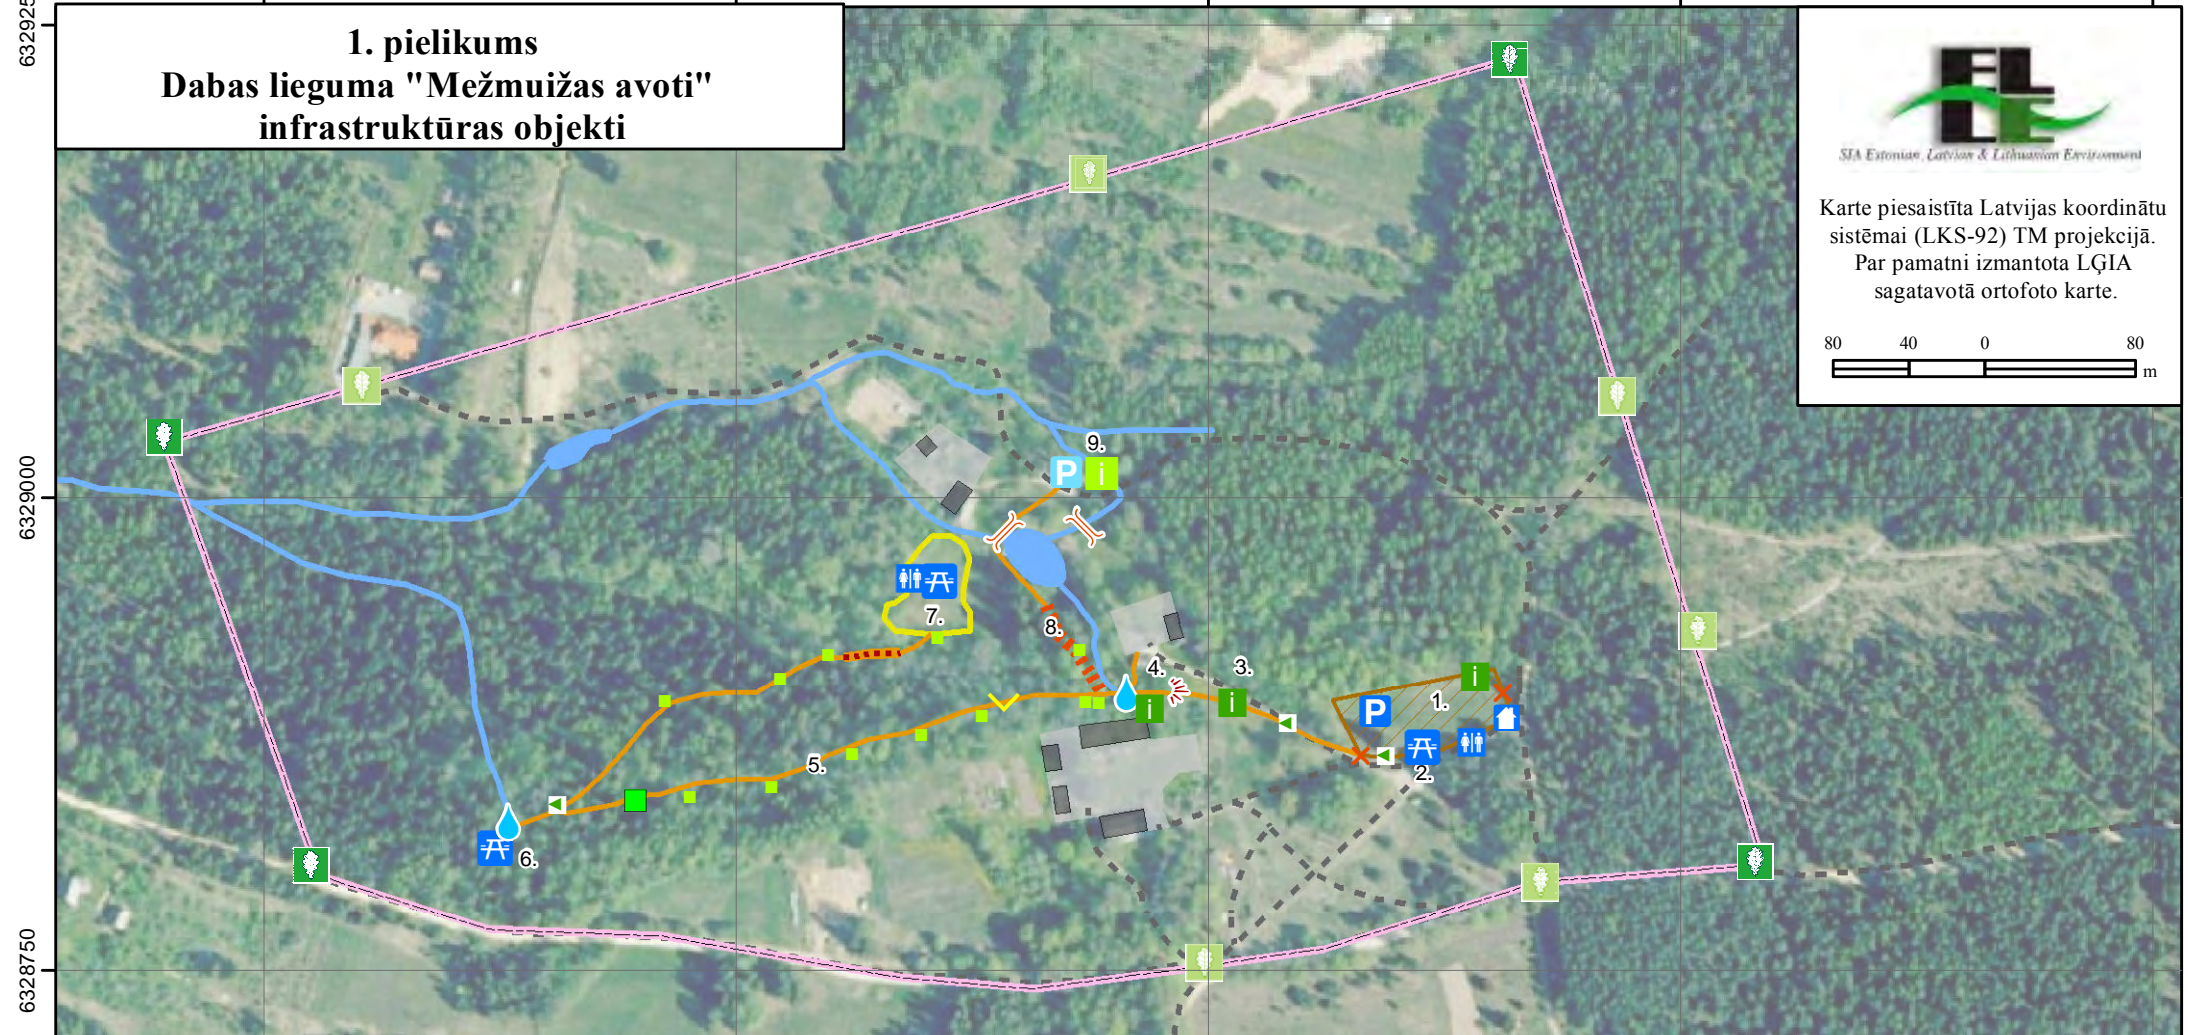

548000 548250 548500 548750 549000

1. pielikums
Dabas lieguma "Mežmuižas avoti"
infrastrukturā objekti

SIA "Estoniae, Latvian & Lithuanian Environment"

Karte piesaistīta Latvijas koordinātu sistēmai (LKS-92) TM projekcijā. Par pamatni izmantota LĢIA sagatavotā ortofoto karte.

80 40 0 80 m

Apzīmējumi	Esošie infrastruktūras objekti	Plānotie infrastruktūras objekti	Apskates objekti
Dabas lieguma robeža	Stāvlaukums	Robežzīme (ozollapa)	Atpūtas vieta - "Zaļā klase"
Zemes lietojuma veids	Taka	Informācijas stends	Avoti
pagalms	Kāpnes	Katedras tipa stends	Dolomīta atsegums
ēkas	Tiltiņš	Stāvlaukums	Skatu atvērums
ūdenstilpes	Barjera	Stāvlaukums	
ūdenstece	Informācijas centrs	Informācijas stends, katedras tipa	
ceļš	Tualete	Laipa	
	Robežzīme (ozollapa)	Norādes zīme	
	Atpūtas vieta		