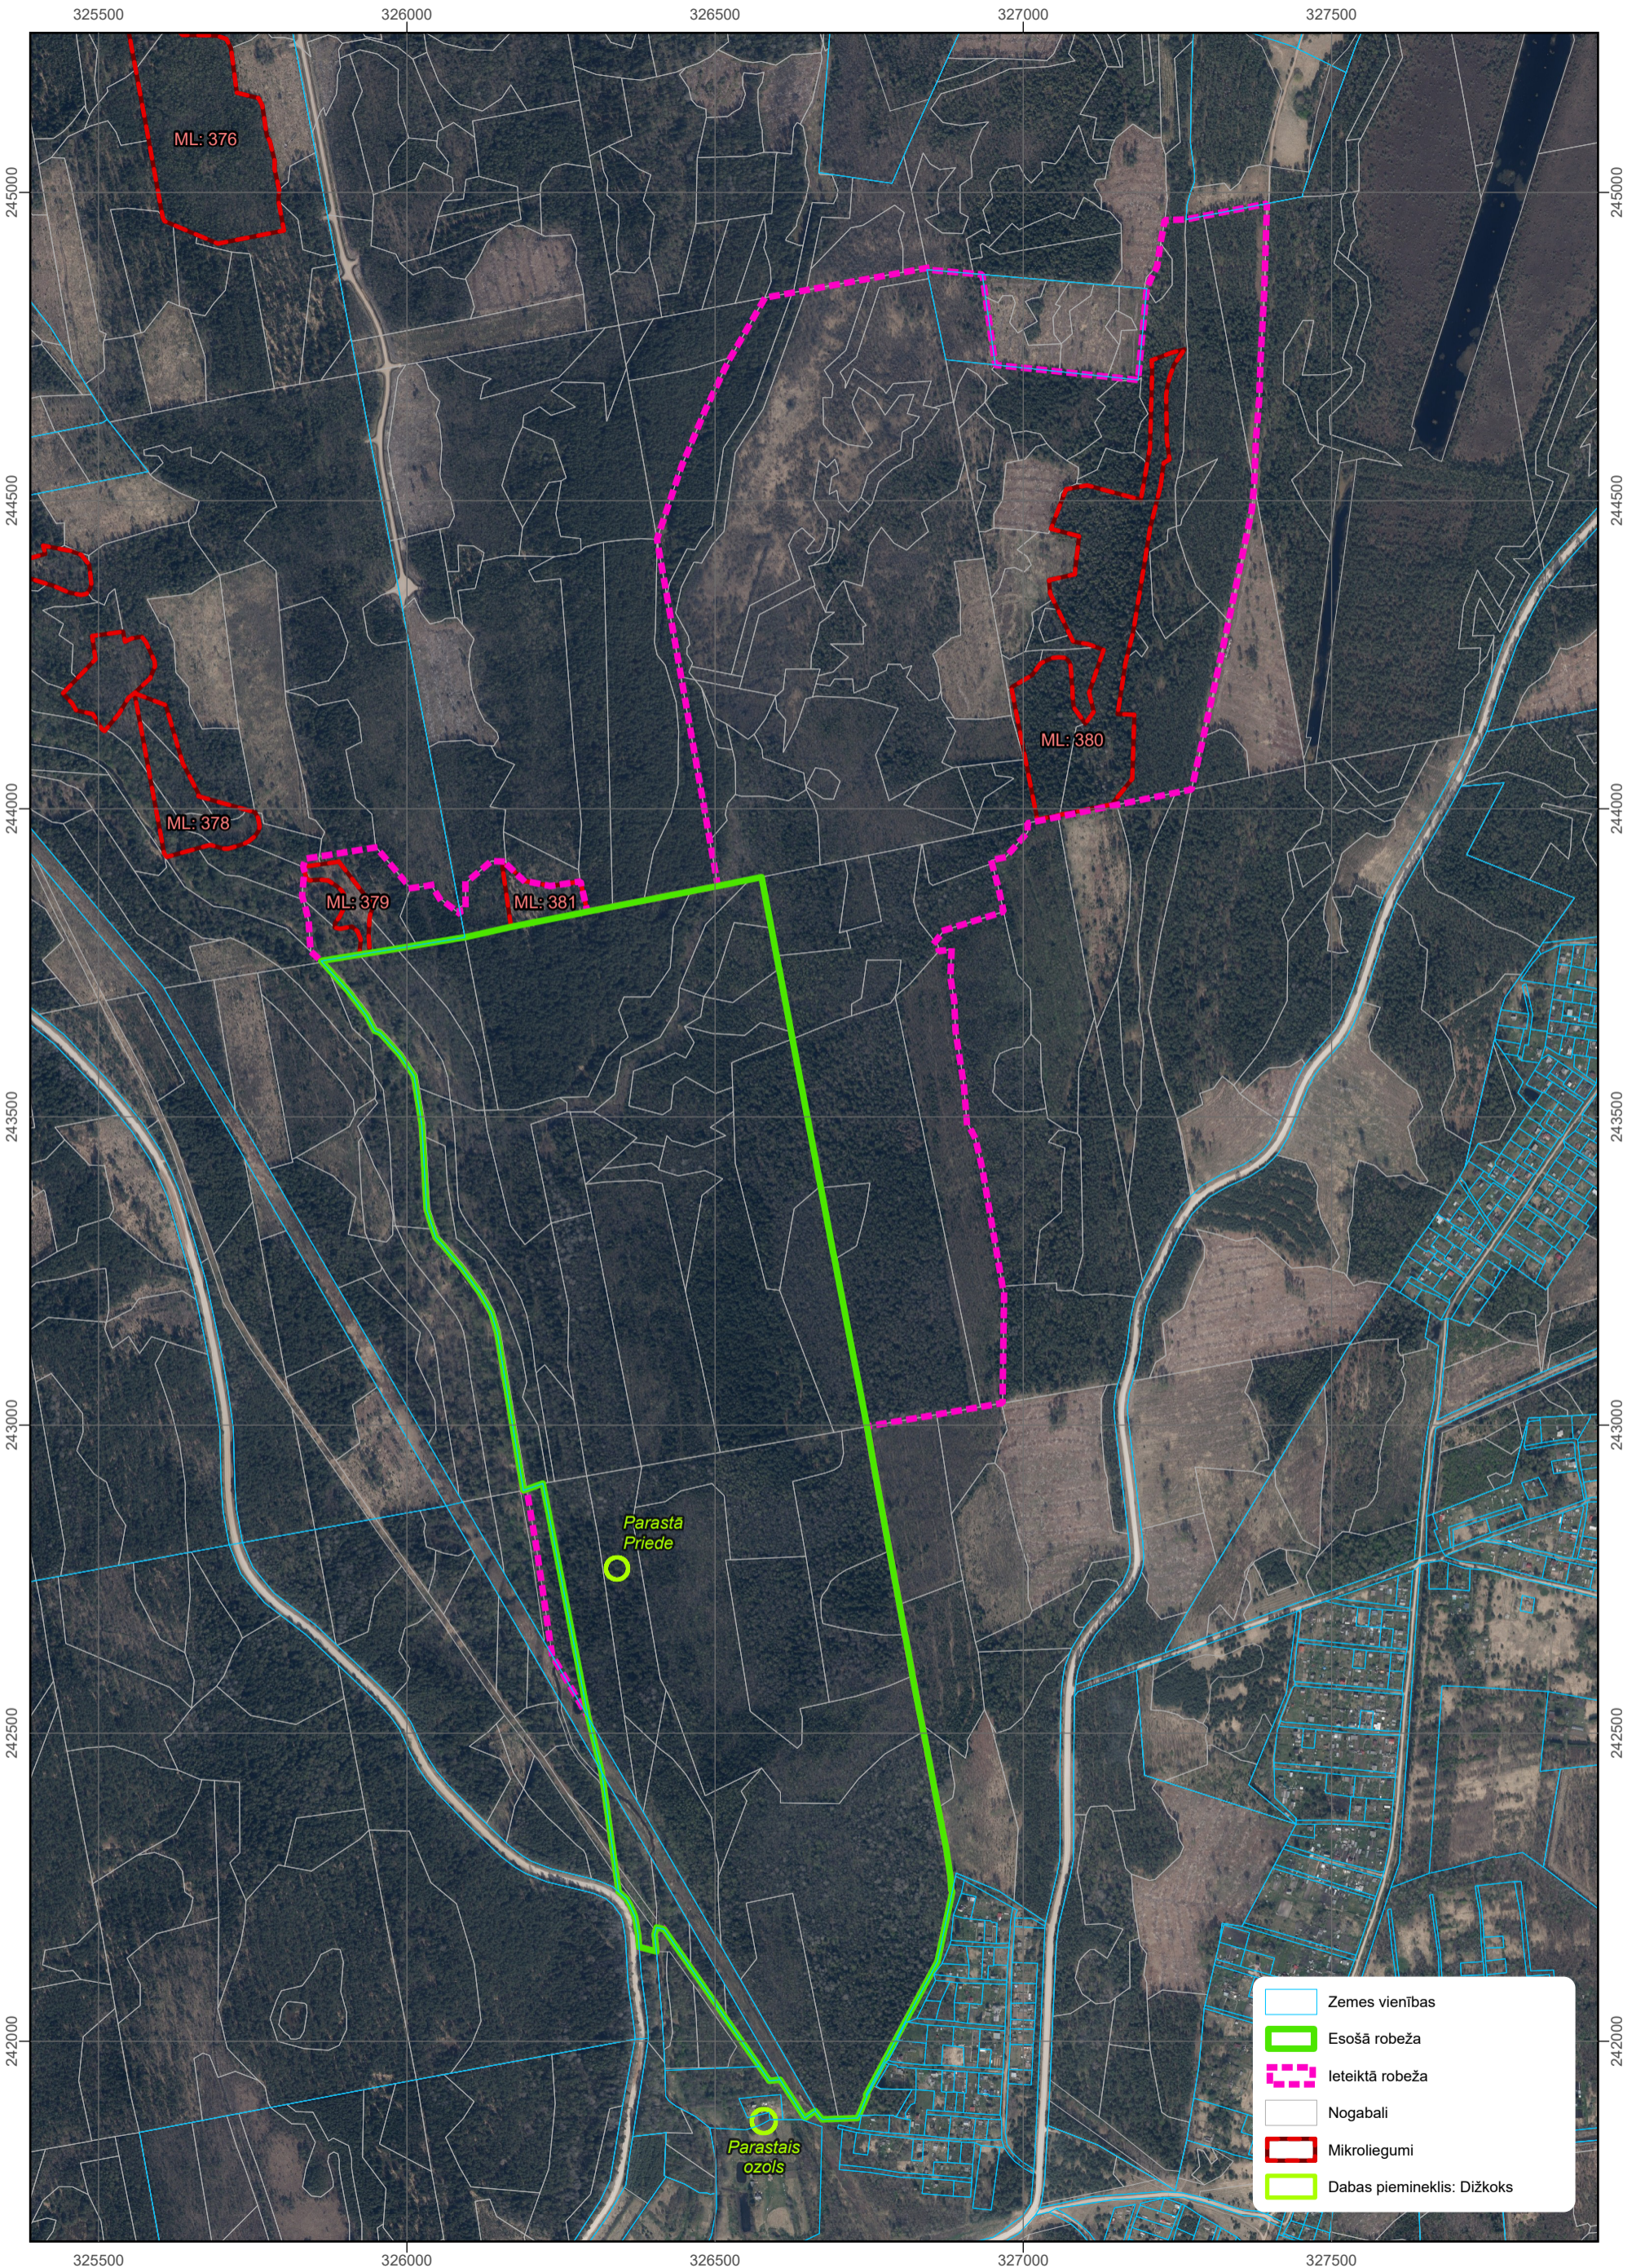

DL "Nīcas īvju audze" esošā un pārvaldības plānā ieteiktā robeža

- Zemes vienības
- Esošā robeža
- Ieteiktā robeža
- Nogabali
- Mikroliegumi
- Dabas piemineklis: Dižkoks

DL "Nīcas īvju audze" esošā un pārvaldības plānā ieteiktā robeža

Koordinātu sistēma: LKS-92 TM
 Pamatkarte: Latvijas Ģeotelpiskās informācijas aģentūra - Ortofotokarte (8.cikls)
 Dati: Dabas aizsardzības pārvalde - DDPS "Ozols",
 Valsts zemes dienests - Kadastra informācijas sistēma,
 Valsts meža dienests - Meža valsts reģistrs