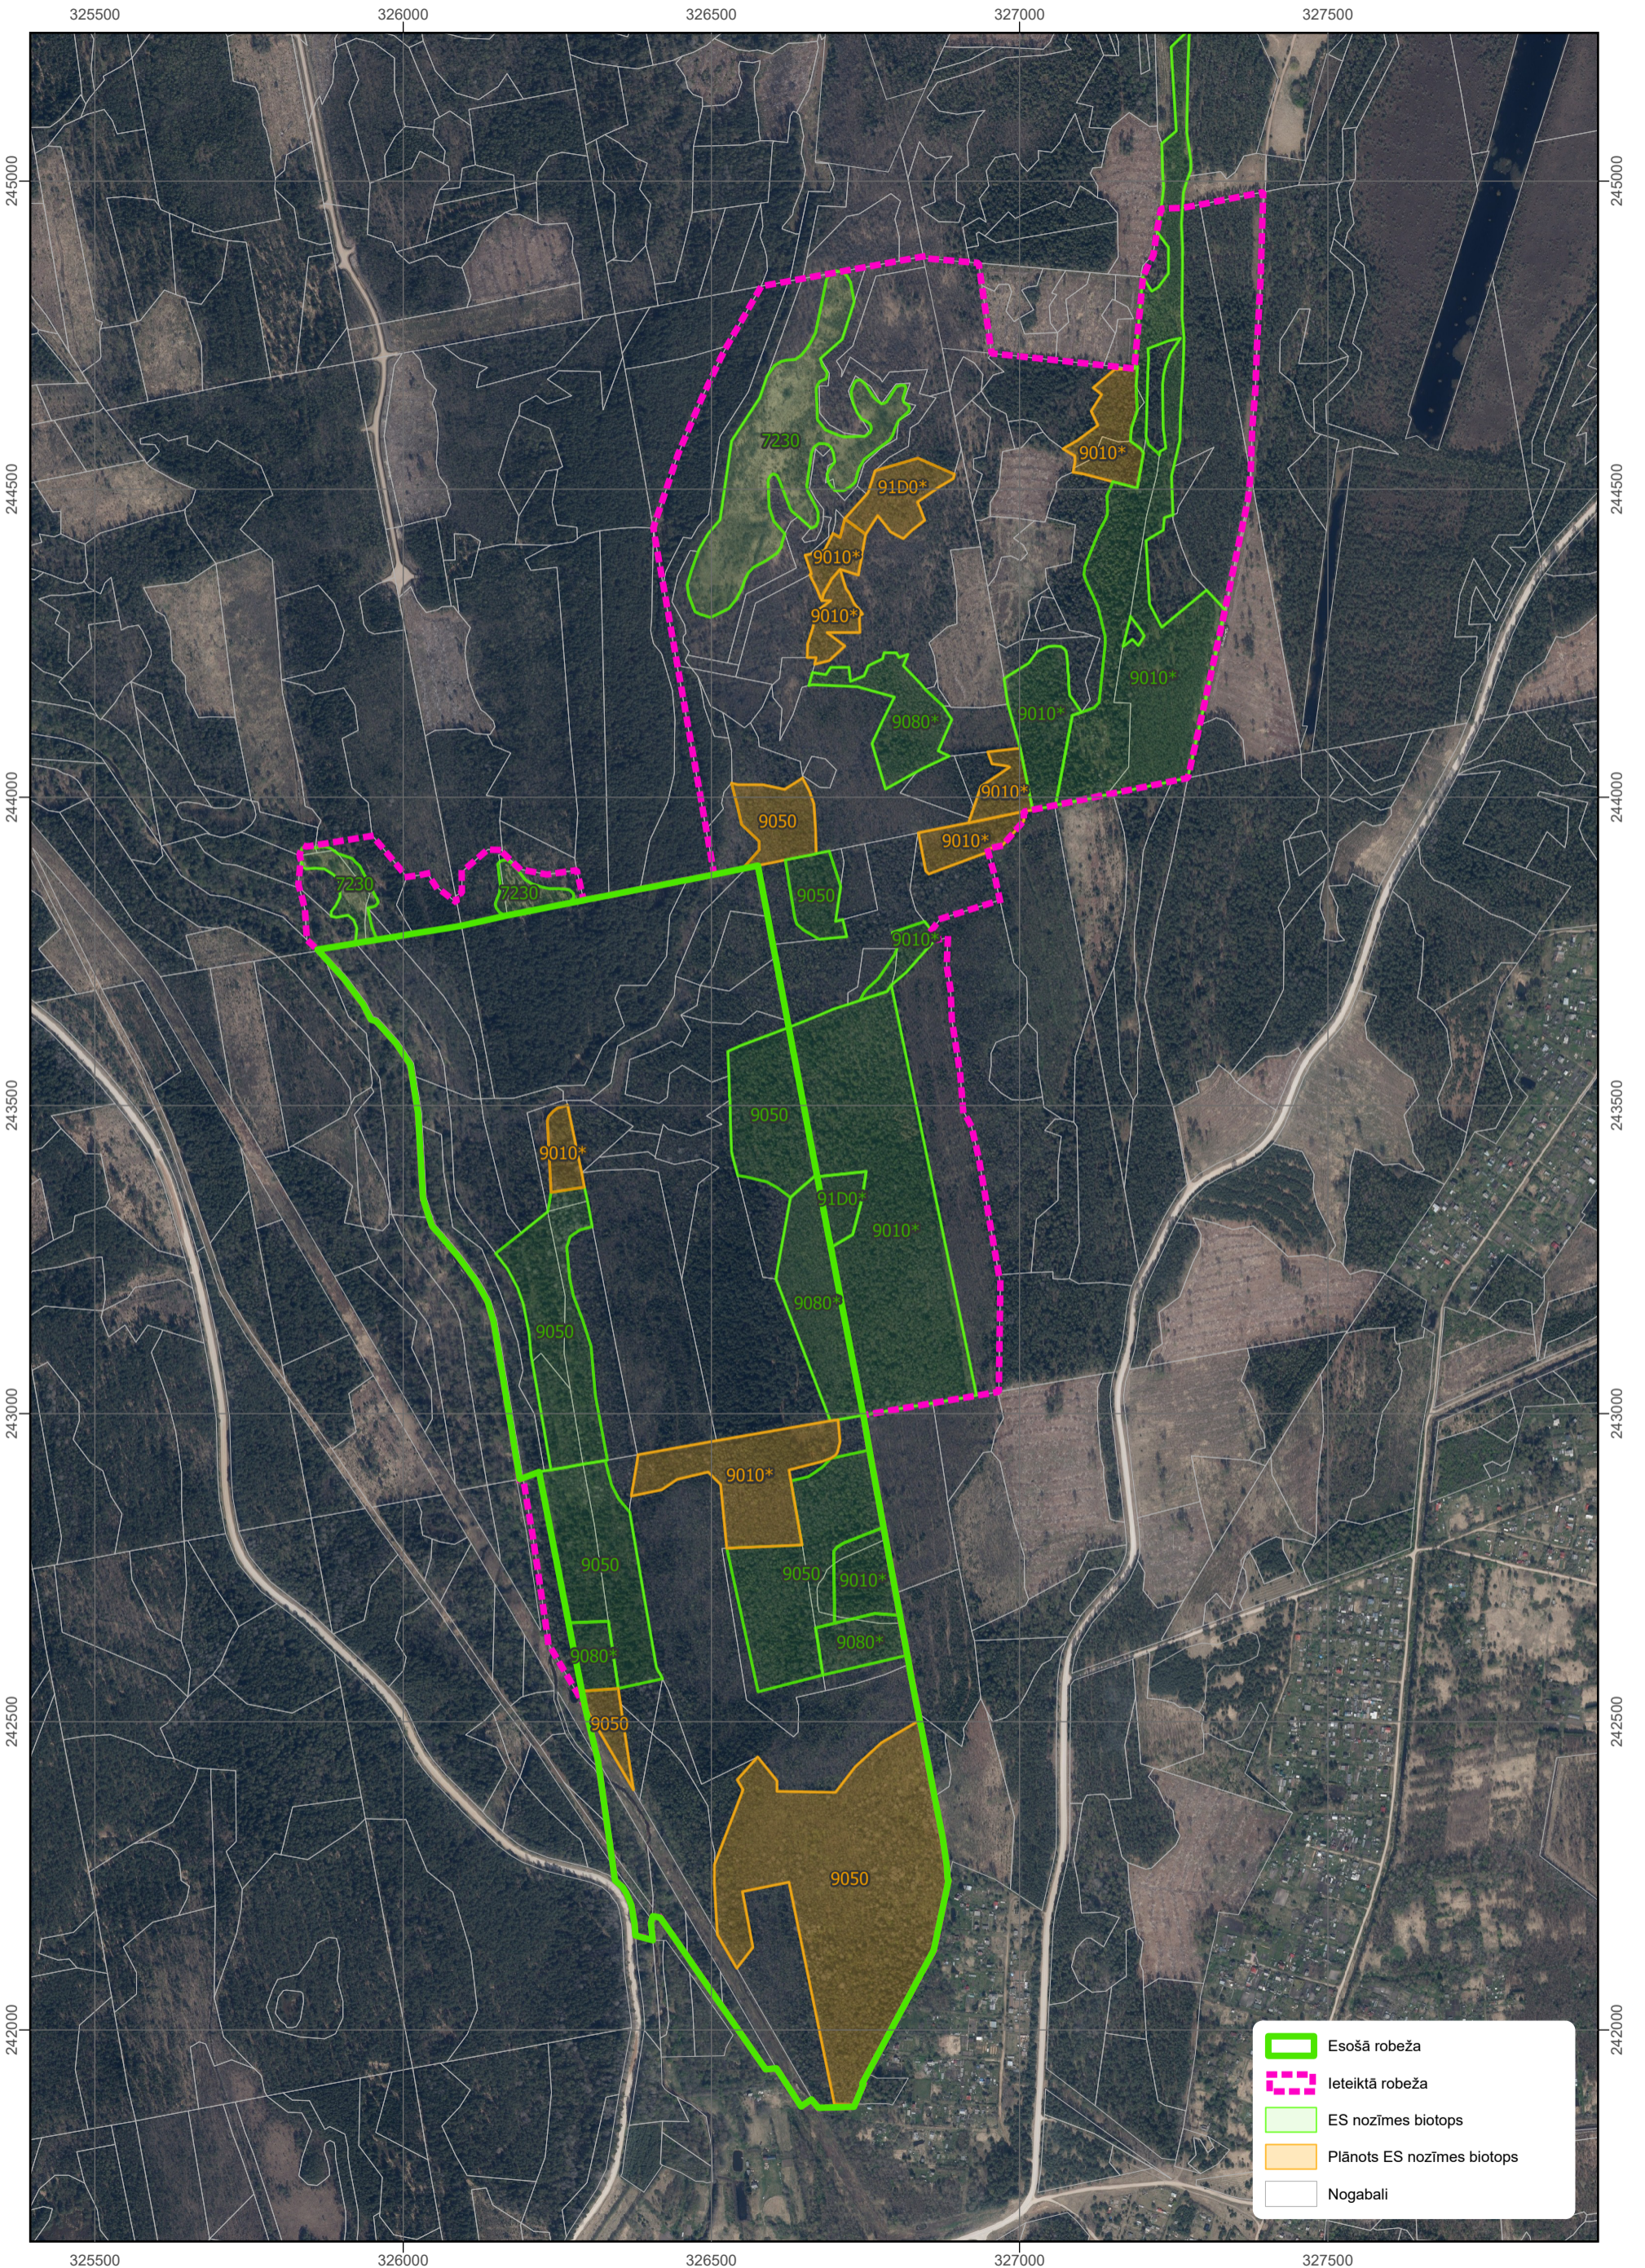

Biotopu izvietojums DL "Nicas īvju audze"

	Esošā robeža
	Ieteiktā robeža
	ES nozīmes biotops
	Plānots ES nozīmes biotops
	Nogabali

Koordinātu sistēma: LKS-92 TM
 Pamatkarte: Latvijas Ģeotelpiskās informācijas aģentūra - Ortofotokarte (8.cikls)
 Dati: Dabas aizsardzības pārvalde - DDPS "Ozols",
 Valsts zemes dienests - Kadastra informācijas sistēma,
 Valsts meža dienests - Meža valsts reģistrs

Biotopu izvietojums DL "Nicas īvju audze"