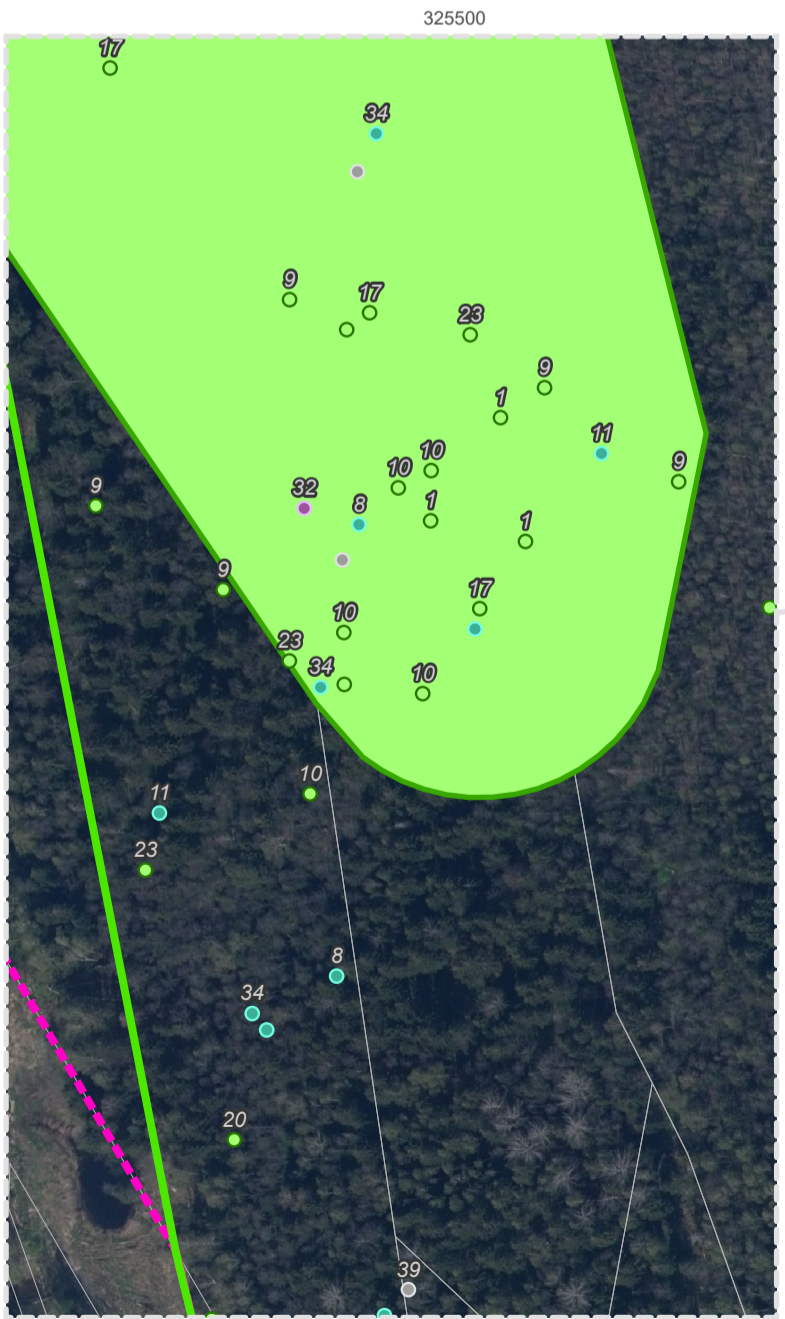

Aizsargājamo sugu atradnes DL "Nicas īvju audze"

#	Suga
1	Apdzira
2	Asinssārtais mikoblasts
3	Ārstniecības brūnvalīte
4	Baltijas dzegužpirkstīte
5	Bezdelīgactiņa
6	Buksbauma grīslis
7	Devela grīslis
8	Doblapu leženeja
9	Fuksa dzegužpirkstīte
10	Gada staipeknis
11	Gludā nekera
12	Iedzeltenā dzegužpirkstīte
13	Kailā apaļlape
14	Kakpēdiņu artonija
15	Kastaņbrūnā artonija
16	Krāsu zeltlape
17	Meža auzene
18	Mežirbe
19	Mieturu mugurene
20	Naktsvijole sp.
21	Ošu pļavraibenis
22	Palu grīslis
23	Parastā īve
24	Parastā purvmirte
25	Plankumainā dzegužpirkstīte
26	Purvāja vienlape
27	Sibīrijas skalbe
28	Sirdsveida divlape
29	Skrajziedu skarene
30	Smaržīgā naktsvijole
31	Smaržlapu roze
32	Spožā skudra
33	Stāvlapu dzegužpirkstīte
34	Tamariska frulānija
35	Trejdaivu bacānija
36	Tūbainā bārkstlape
37	Vīnkrāsas artonija
38	Zaļziedu naktsvijole
39	Zvīņainā telotrēma

Koordinātu sistēma: LKS-92 TM
 Pamatkarte: Latvijas Ģeotelpiskās informācijas aģentūra - Ortofotokarte (8.cikls)
 Dati: Dabas aizsardzības pārvalde - DDPS "Ozols",
 Valsts zemes dienests - Kadastra informācijas sistēma,
 Valsts meža dienests - Meža valsts reģistrs