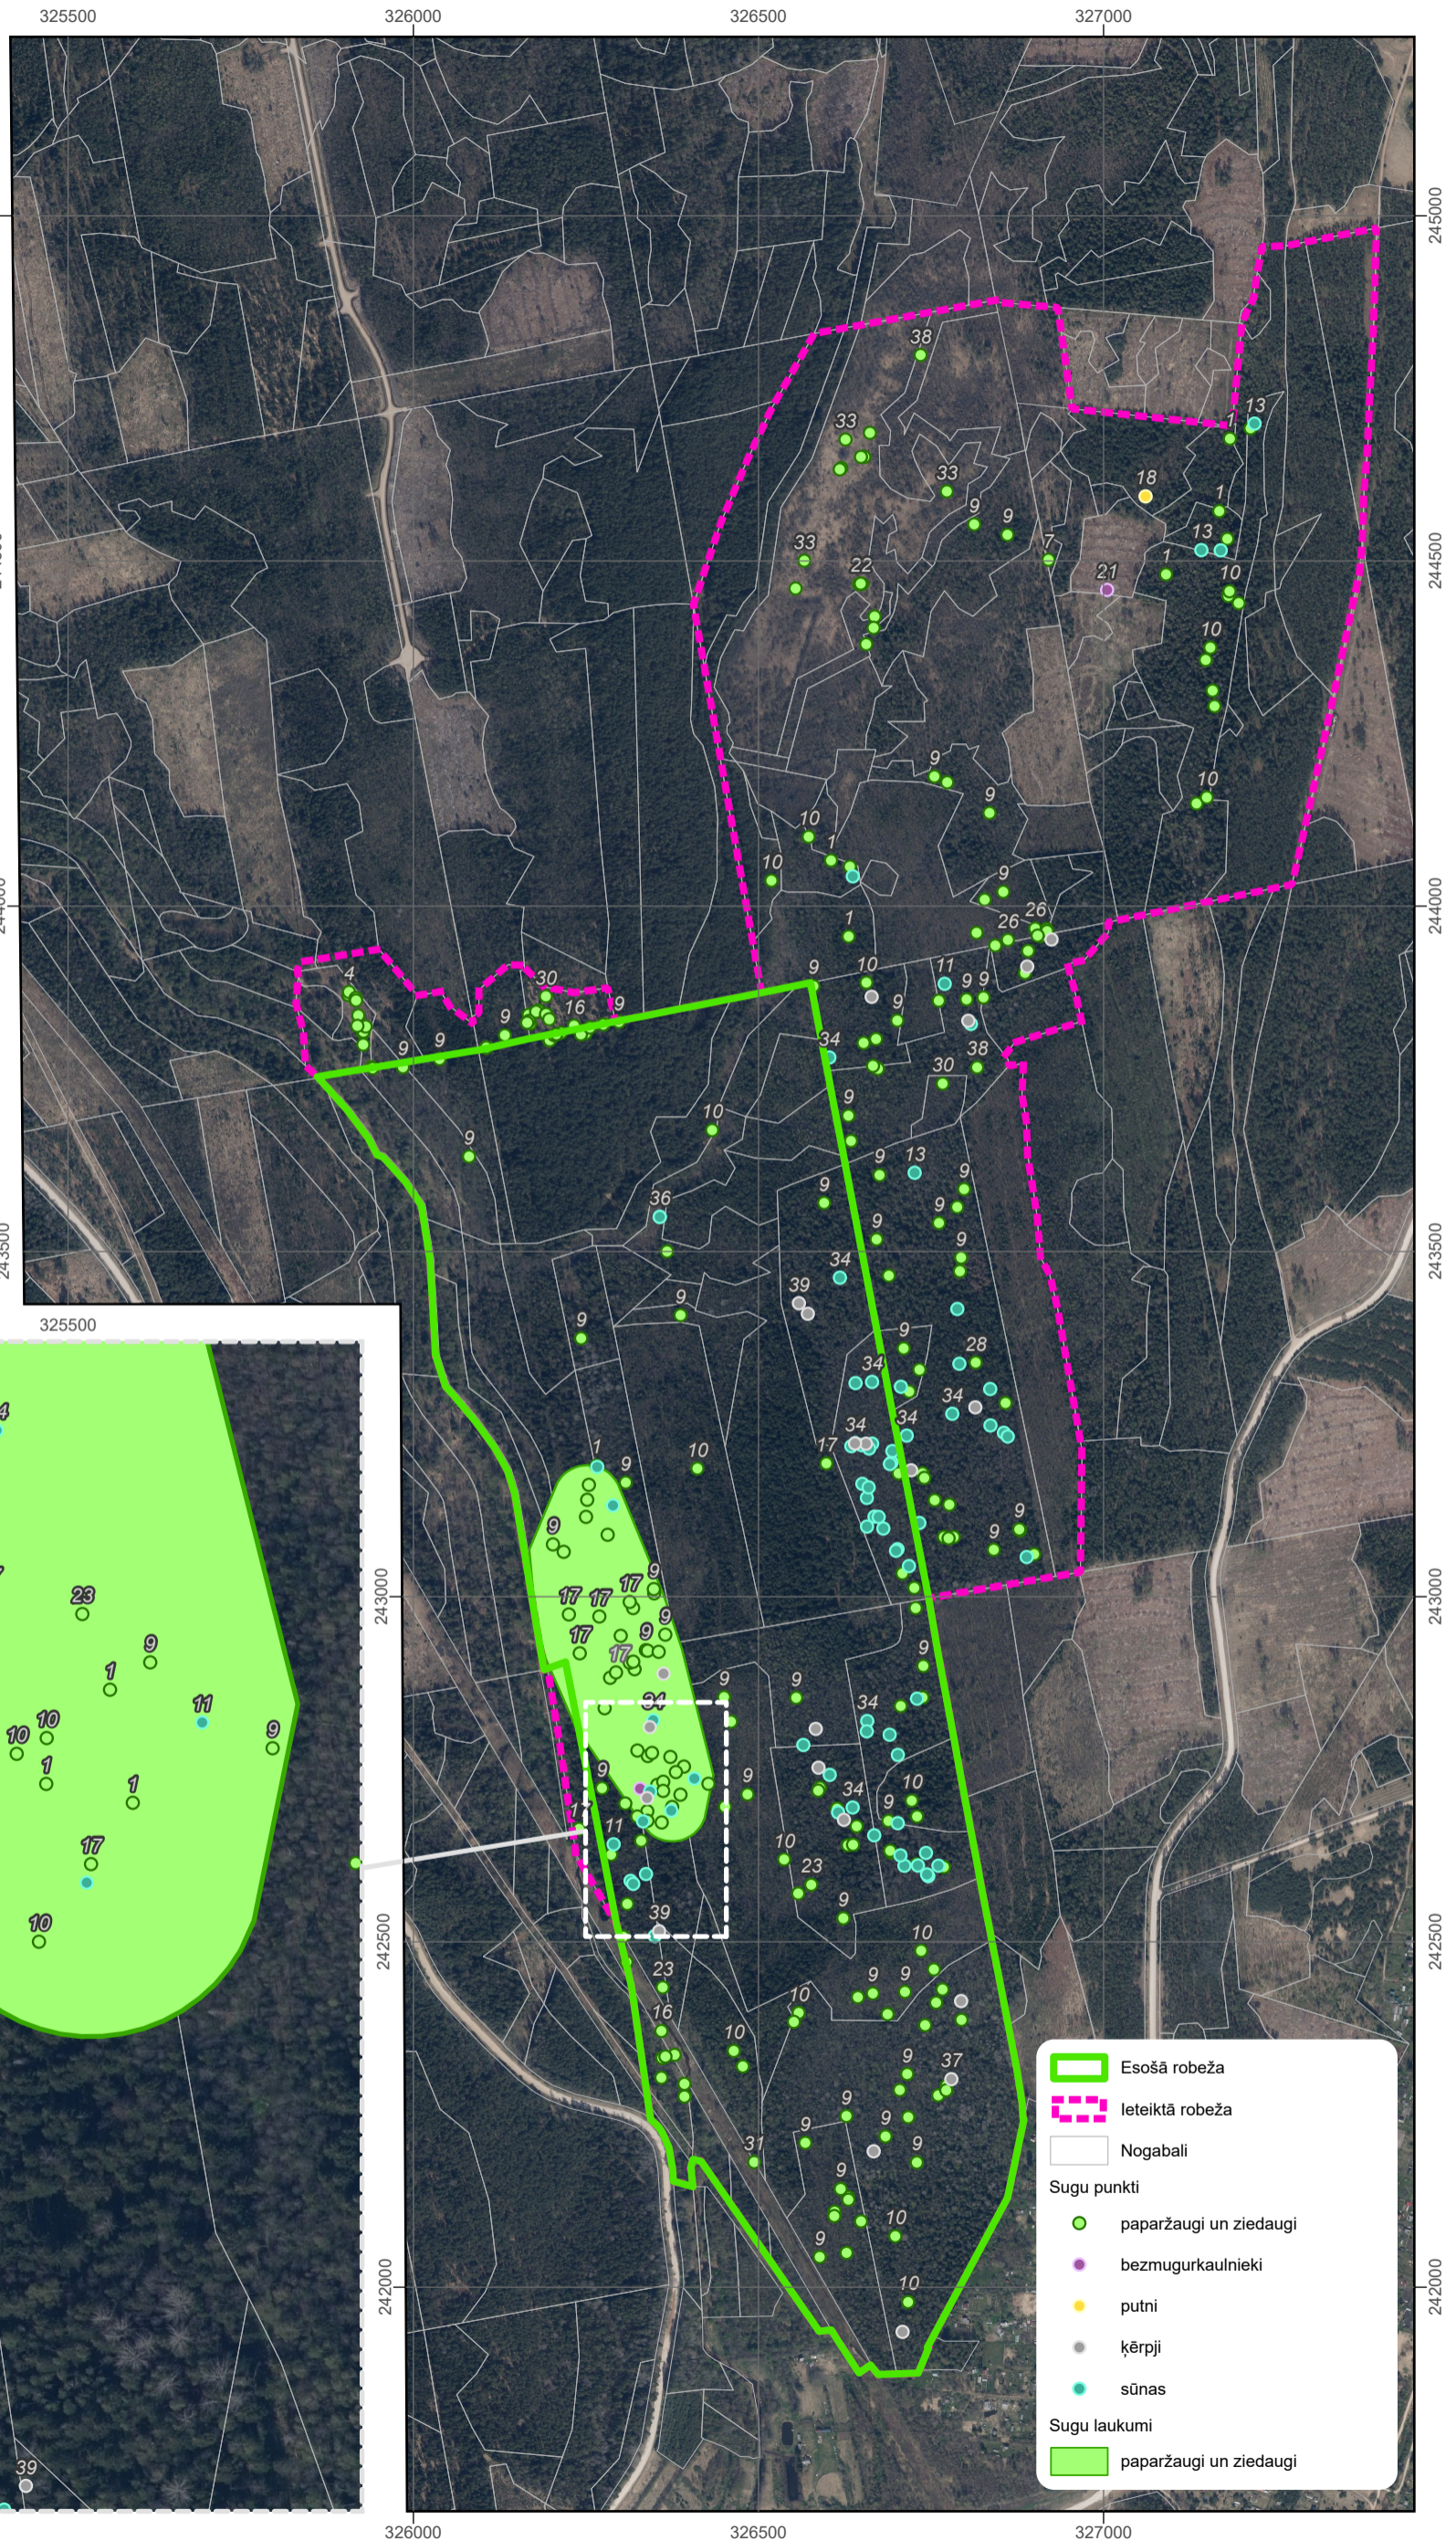

Aizsargājamo sugu atradnes DL "Nicas īvju audze"

#	Suga
1	Apdzira
2	Asinssārtais mikoblasts
3	Ārstniecības brūnvalīte
4	Baltijas dzegužpirkstīte
5	Bezdelīgactiņa
6	Buksbauma grīslis
7	Devela grīslis
8	Doblapu leženeja
9	Fuksa dzegužpirkstīte
10	Gada staipeknis
11	Gludā nekera
12	Iedzeltenā dzegužpirkstīte
13	Kailā apaļlape
14	Kakpēdiņu artonija
15	Kastaņbrūnā artonija
16	Krāsu zeltlape
17	Meža auzene
18	Mežirbe
19	Mieturu mugurene
20	Naktsvijole sp.
21	Ošu pļavraibenis
22	Palu grīslis
23	Parastā īve
24	Parastā purvmirte
25	Plankumainā dzegužpirkstīte
26	Purvāja vienlape
27	Sibīrijas skalbe
28	Sirdsveida divlape
29	Skrajziedu skarene
30	Smaržīgā naktsvijole
31	Smaržlapu roze
32	Spožā skudra
33	Stāvlapu dzegužpirkstīte
34	Tamariska frulānija
35	Trejdaivu bacānija
36	Tūbainā bārkstlape
37	Vīnkrāsas artonija
38	Zaļziedu naktsvijole
39	Zvīņainā telotrēma

Koordinātu sistēma: LKS-92 TM
 Pamatkarte: Latvijas Ģeotelpiskās informācijas aģentūra - Ortofotokarte (8.cikls)
 Dati: Dabas aizsardzības pārvalde - DDPS "Ozols",
 Valsts zemes dienests - Kadastra informācijas sistēma,
 Valsts meža dienests - Meža valsts reģistrs