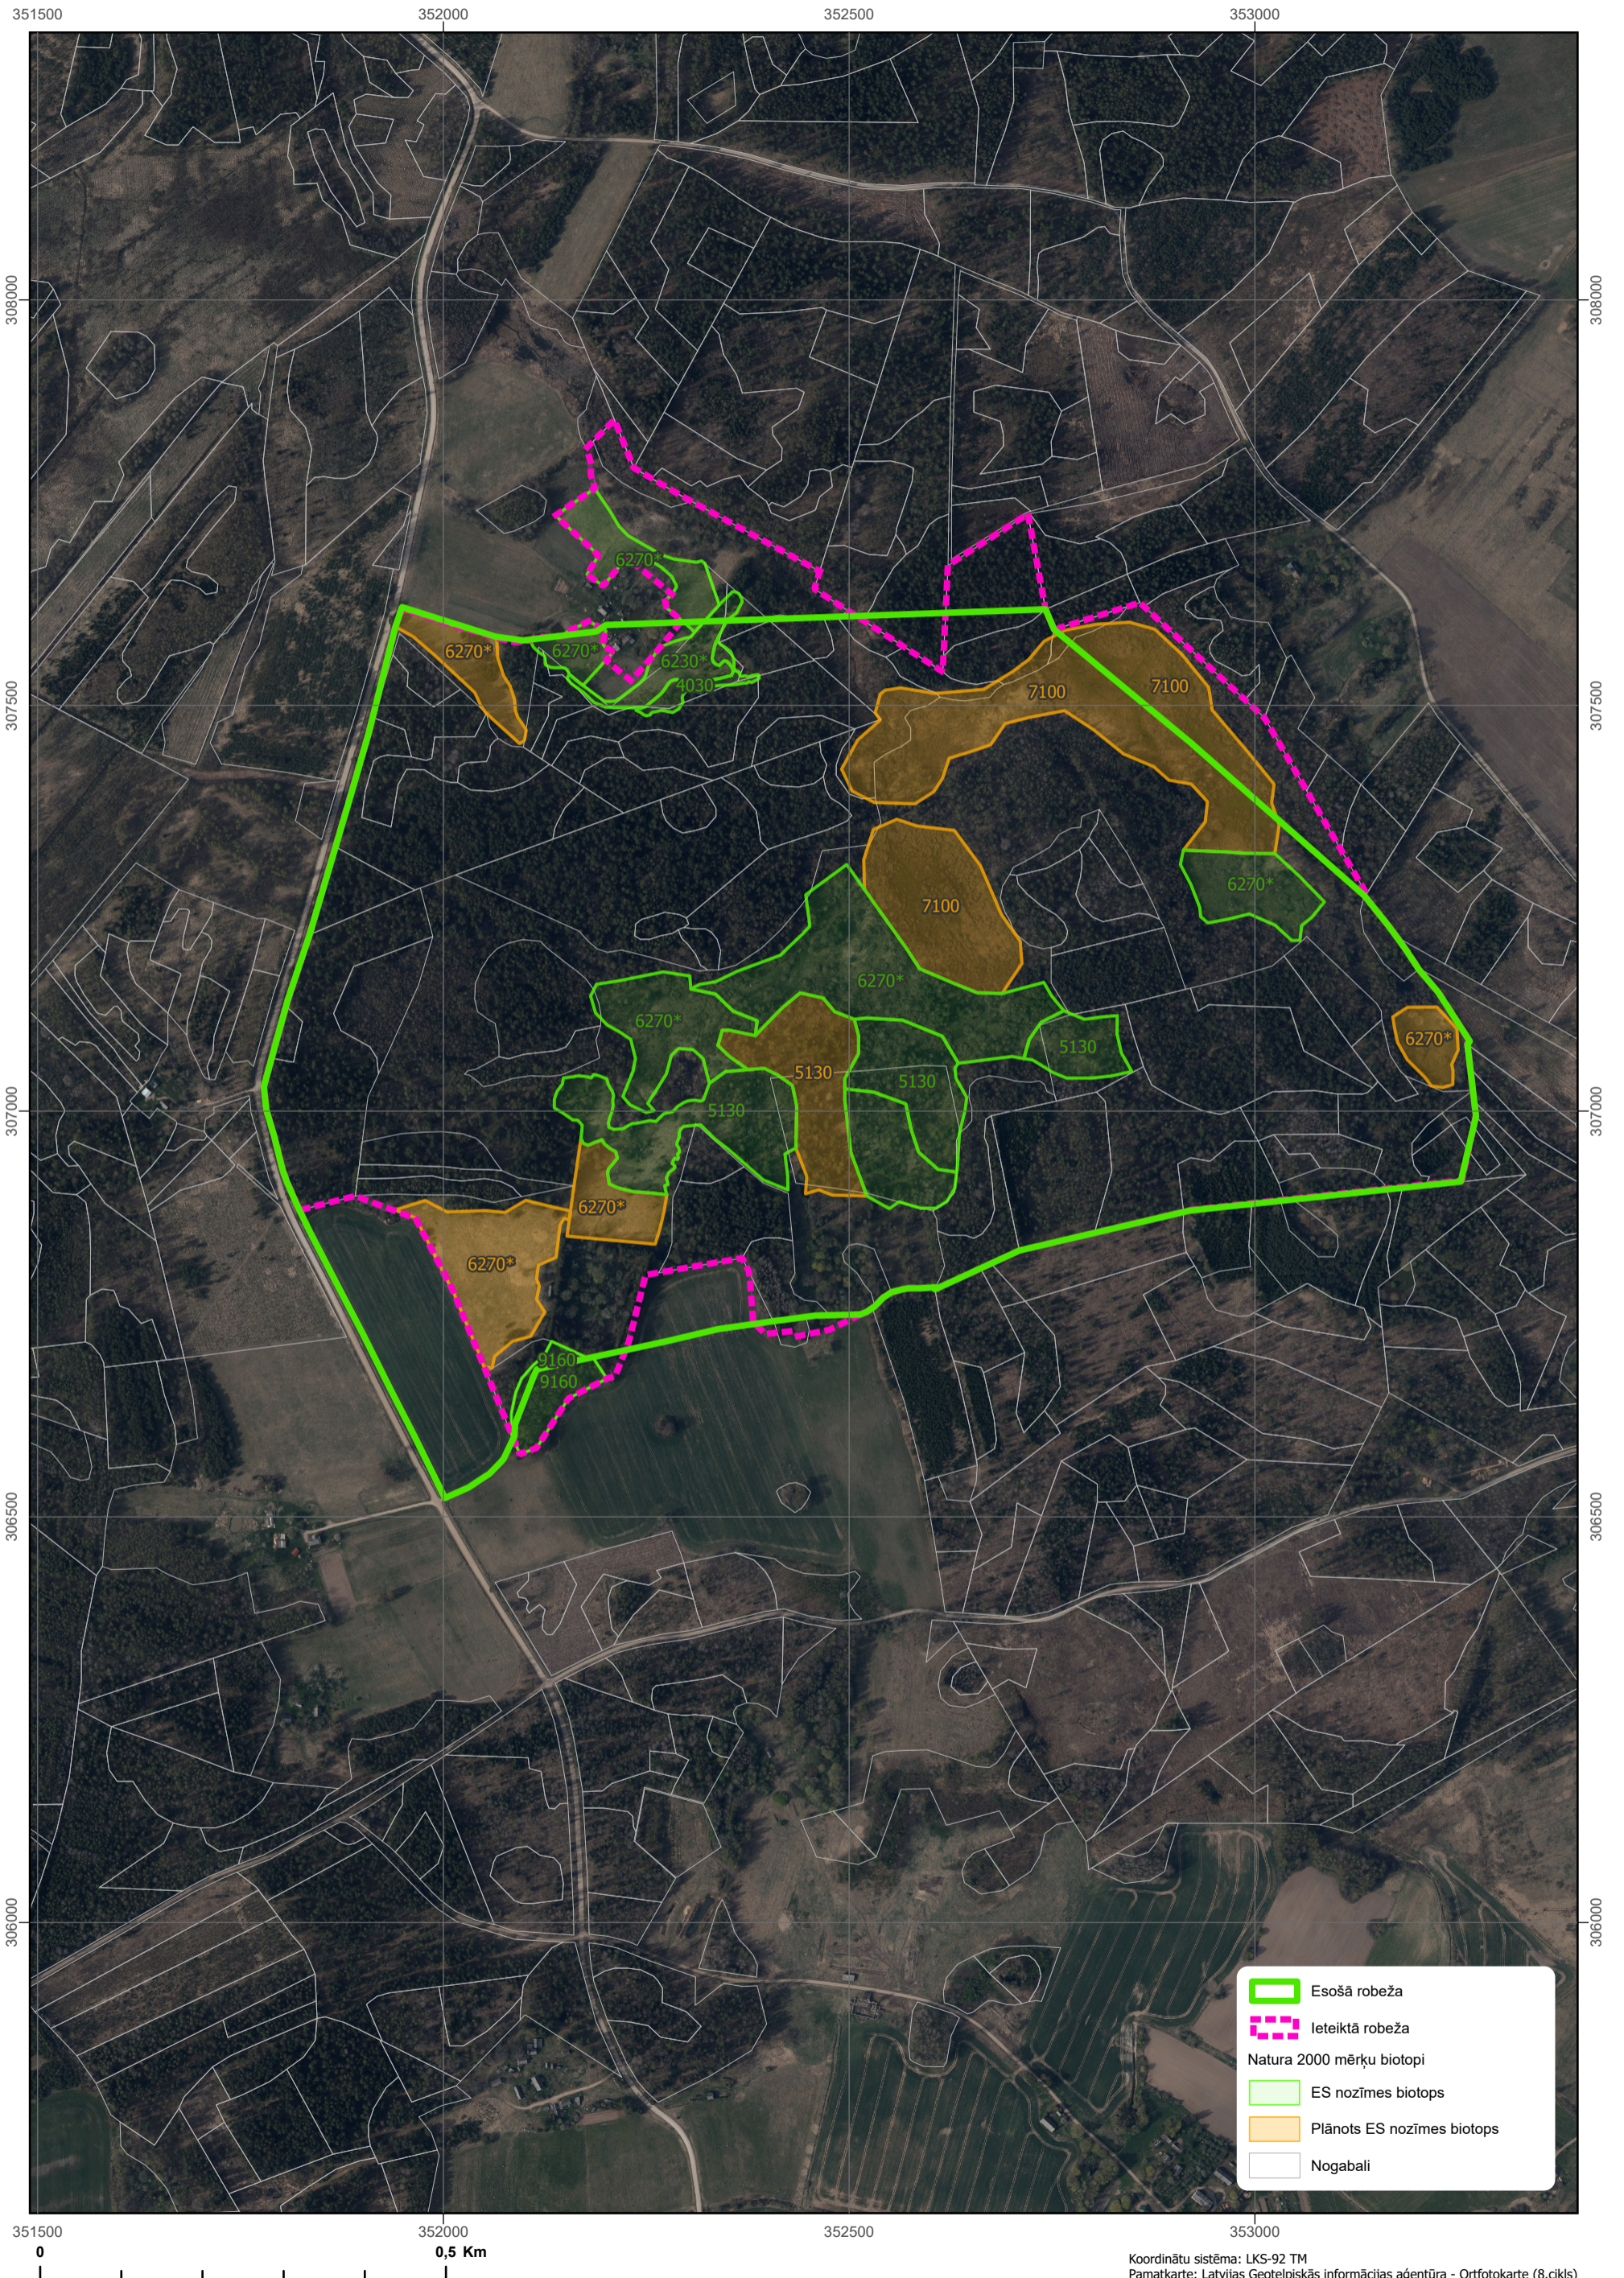

Biotopu izvietojums DL "Gudenieki"

|  |                            |
|--|----------------------------|
|  | Esošā robeža               |
|  | Ieteiktā robeža            |
|  | Natura 2000 mērķu biotopi  |
|  | ES nozīmes biotops         |
|  | Plānots ES nozīmes biotops |
|  | Nogabali                   |

Koordinātu sistēma: LKS-92 TM  
 Pamatkarte: Latvijas Ģeotelpiskās informācijas aģentūra - Ortofotokarte (8.cikls)  
 Dati: Dabas aizsardzības pārvalde - DDPS "Ozols",  
 Valsts zemes dienests - Kadastra informācijas sistēma,  
 Valsts meža dienests - Meža valsts reģistrs

Biotopu izvietojums DL "Gudenieki"