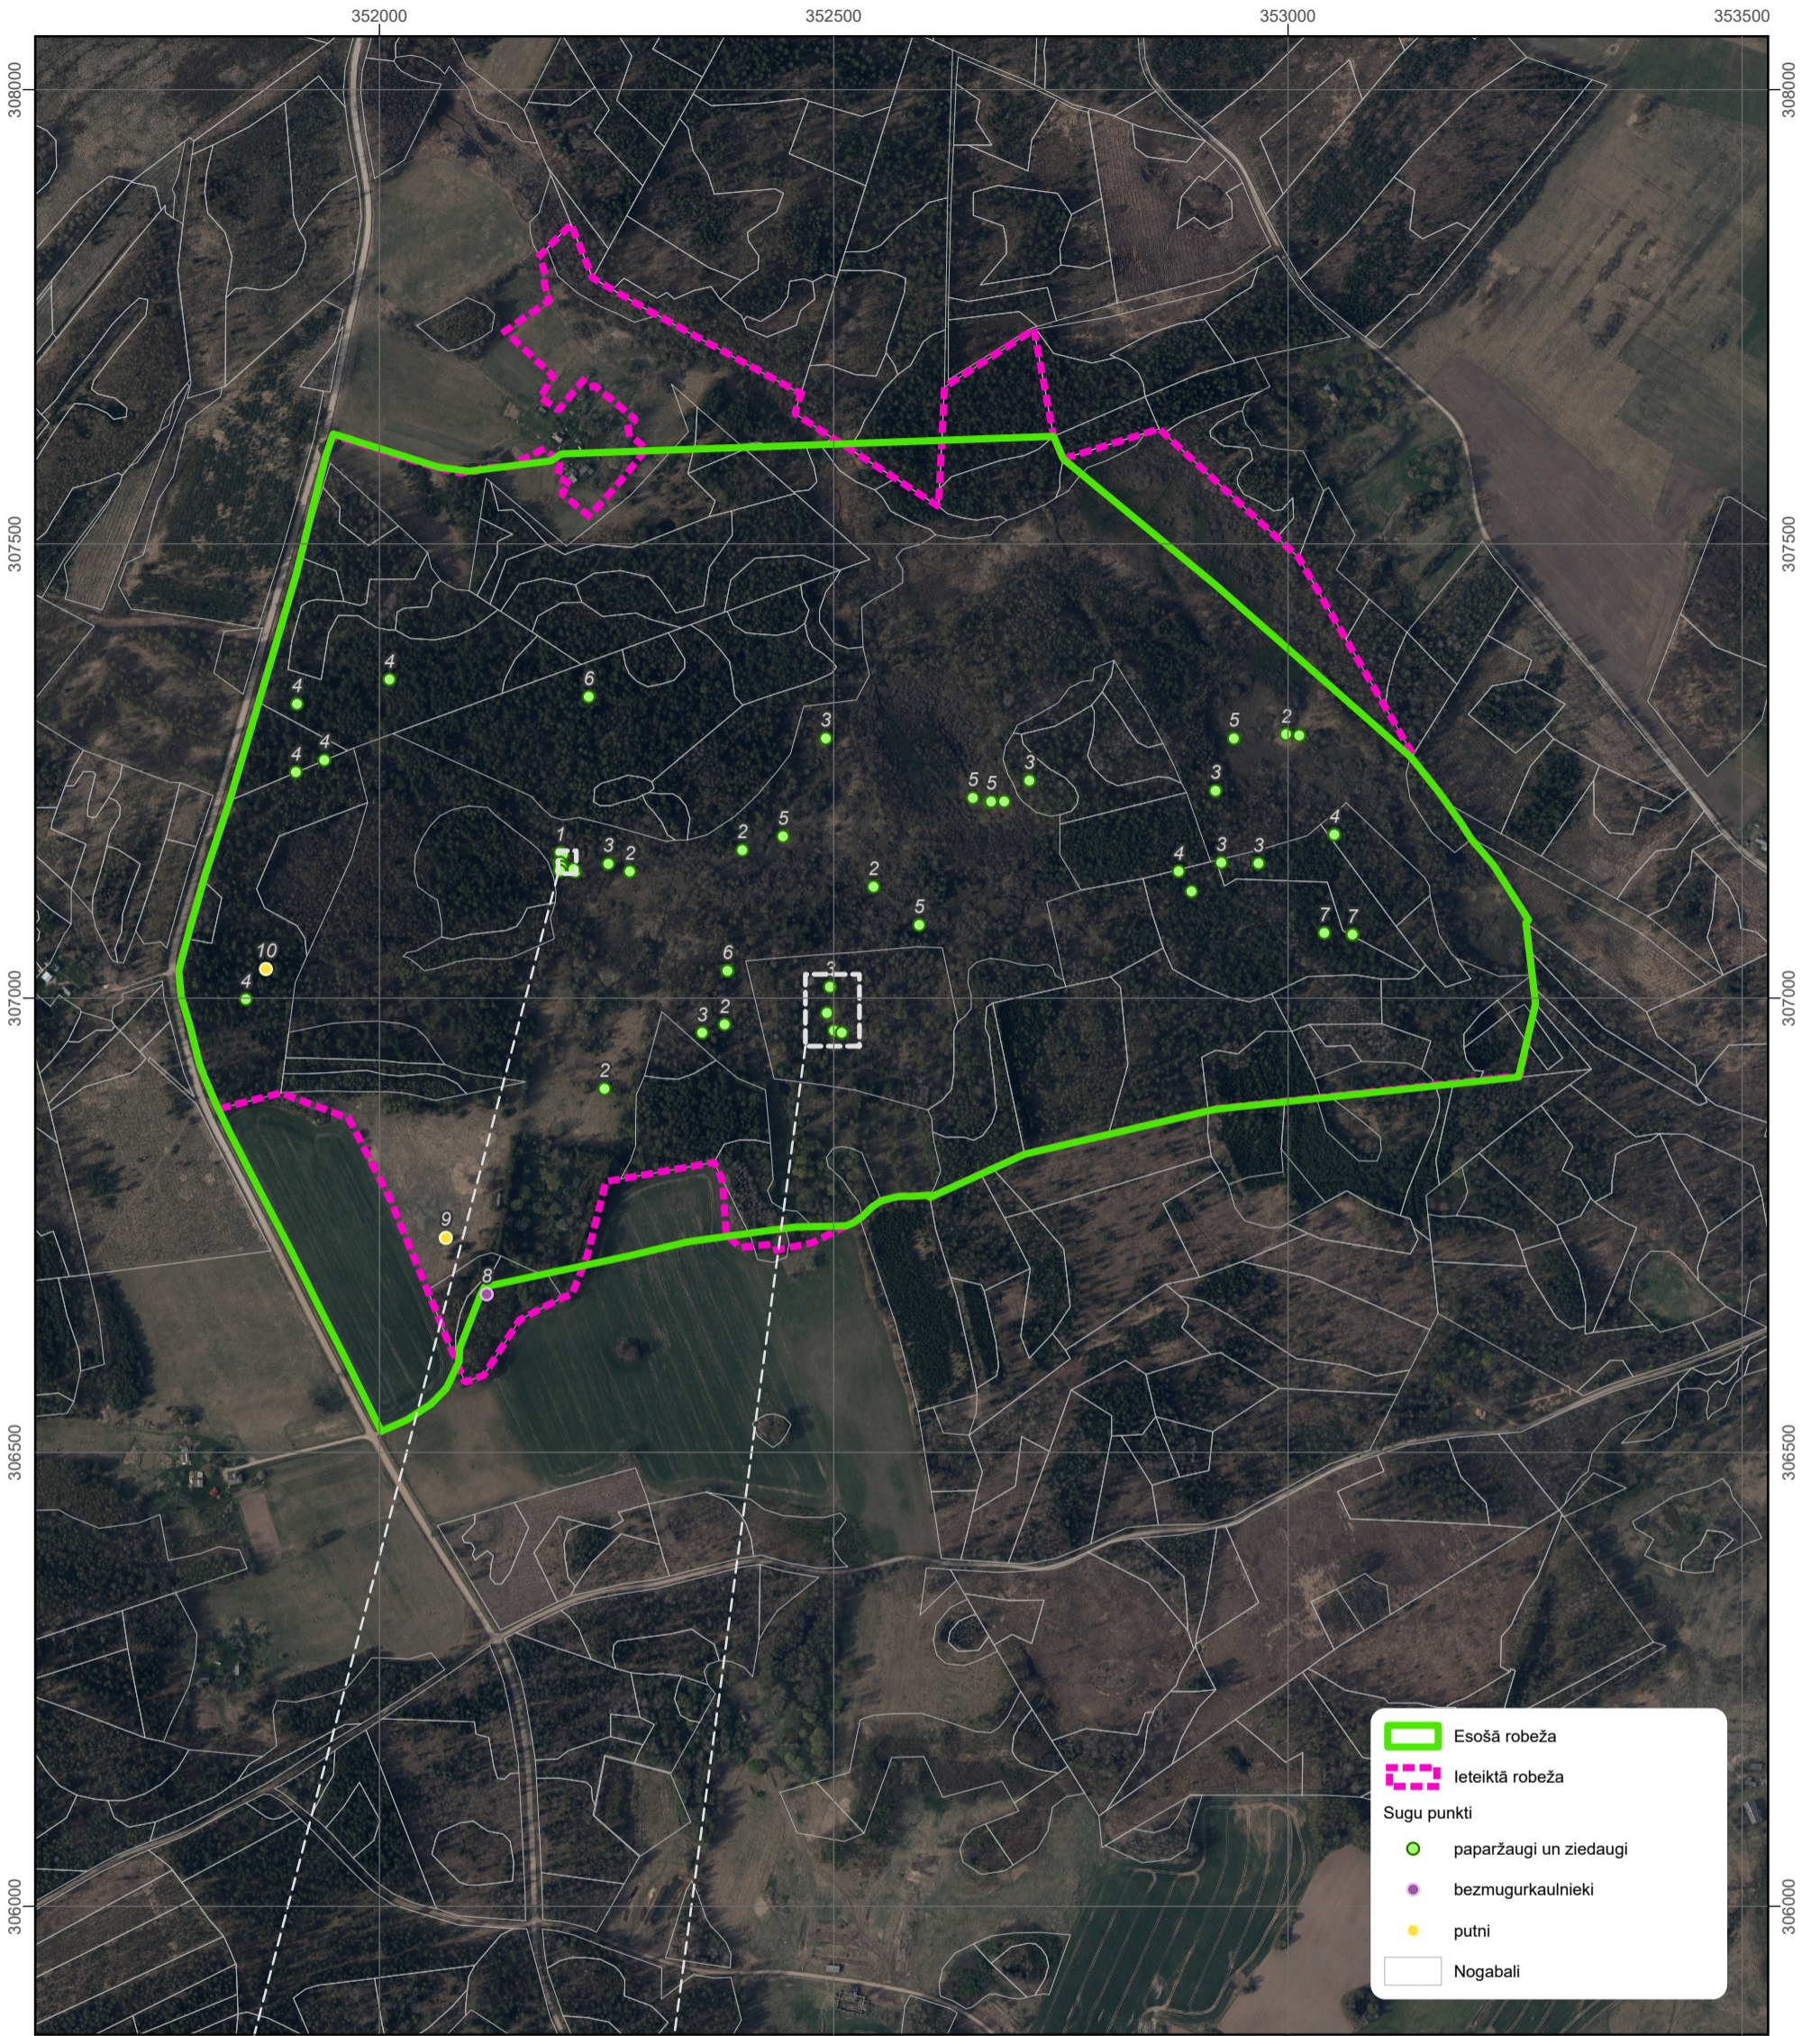

Aizsargājamo sugu atradnes DL "Gudenieki"

#	Suga
1	Krāsu zeltlape
2	Baltijas dzegužpirkstīte
3	Smaržīgā naksvijole
4	Gada staipeknis
5	Stāvlapu dzegužpirkstīte
6	Naksvijole sp.
7	Skrajais donis
8	Spožā skudra
9	Sila cīrulis
10	Ķīķis
11	Fuksa dzegužpirkstīte

0 0,5 Km  
 Koordinātu sistēma: LKS-92 TM  
 Pamatkarte: Latvijas Ģeotelpiskās informācijas aģentūra - Ortofotokarte (8.cikls)  
 Dati: Dabas aizsardzības pārvalde - DDPS "Ozols",  
 Valsts zemes dienests - Kadastra informācijas sistēma,  
 Valsts meža dienests - Meža valsts reģistrs