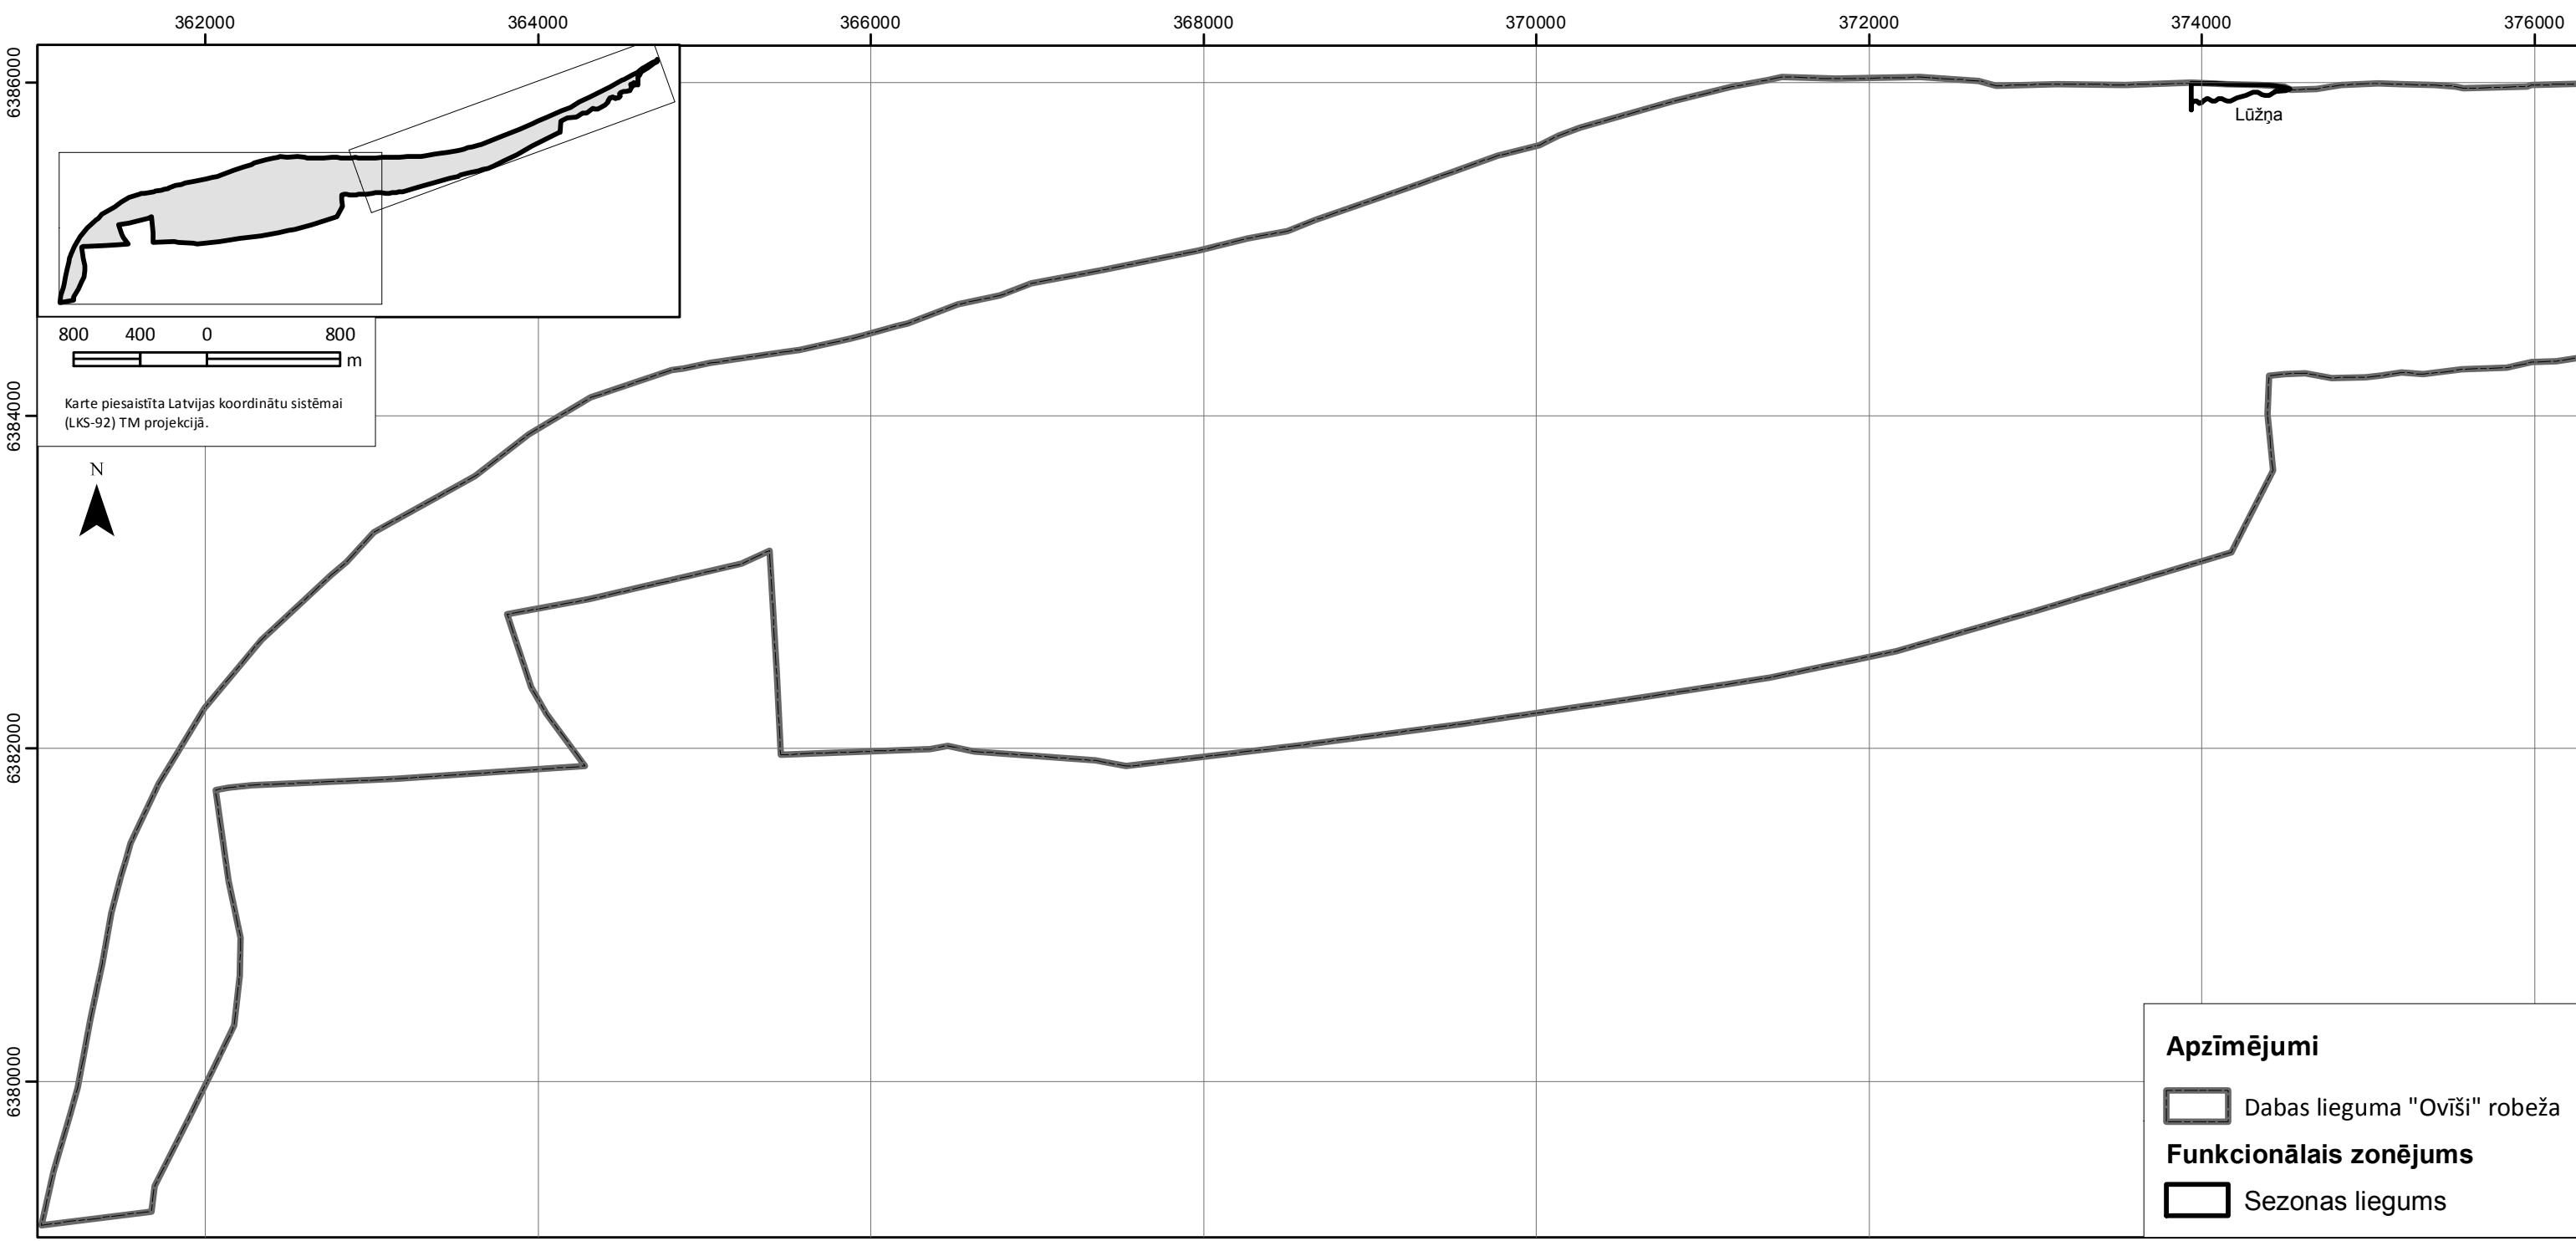

15. pielikums.
Funkcionālo zonu shēmas un robežpunktu koordinātas
(elektroniski)

Apzīmējumi

 Dabas lieguma "Oviši" robeža

Funkcionālais zonējums

 Regulējamā režīma zona

-  Zonējuma robežpunkti
-  Numurētie robežpunkti

Apzīmējumi

-  Dabas lieguma "Oviši" robeža
- Funkcionālais zonējums**
-  Dabas lieguma zona
-  Zonējuma robežpunkti
-  Numurētie robežpunkti

800 400 0 800
m

Karte piesaistīta Latvijas koordinātu sistēmai (LKS-92) TM projekcijā.

Apzīmējumi

-  Dabas lieguma "Oviši" robeža
- Funkcionālais zonējums**
-  Dabas parka zona
- Zonējuma robežpunkti
- Numurētie robežpunkti