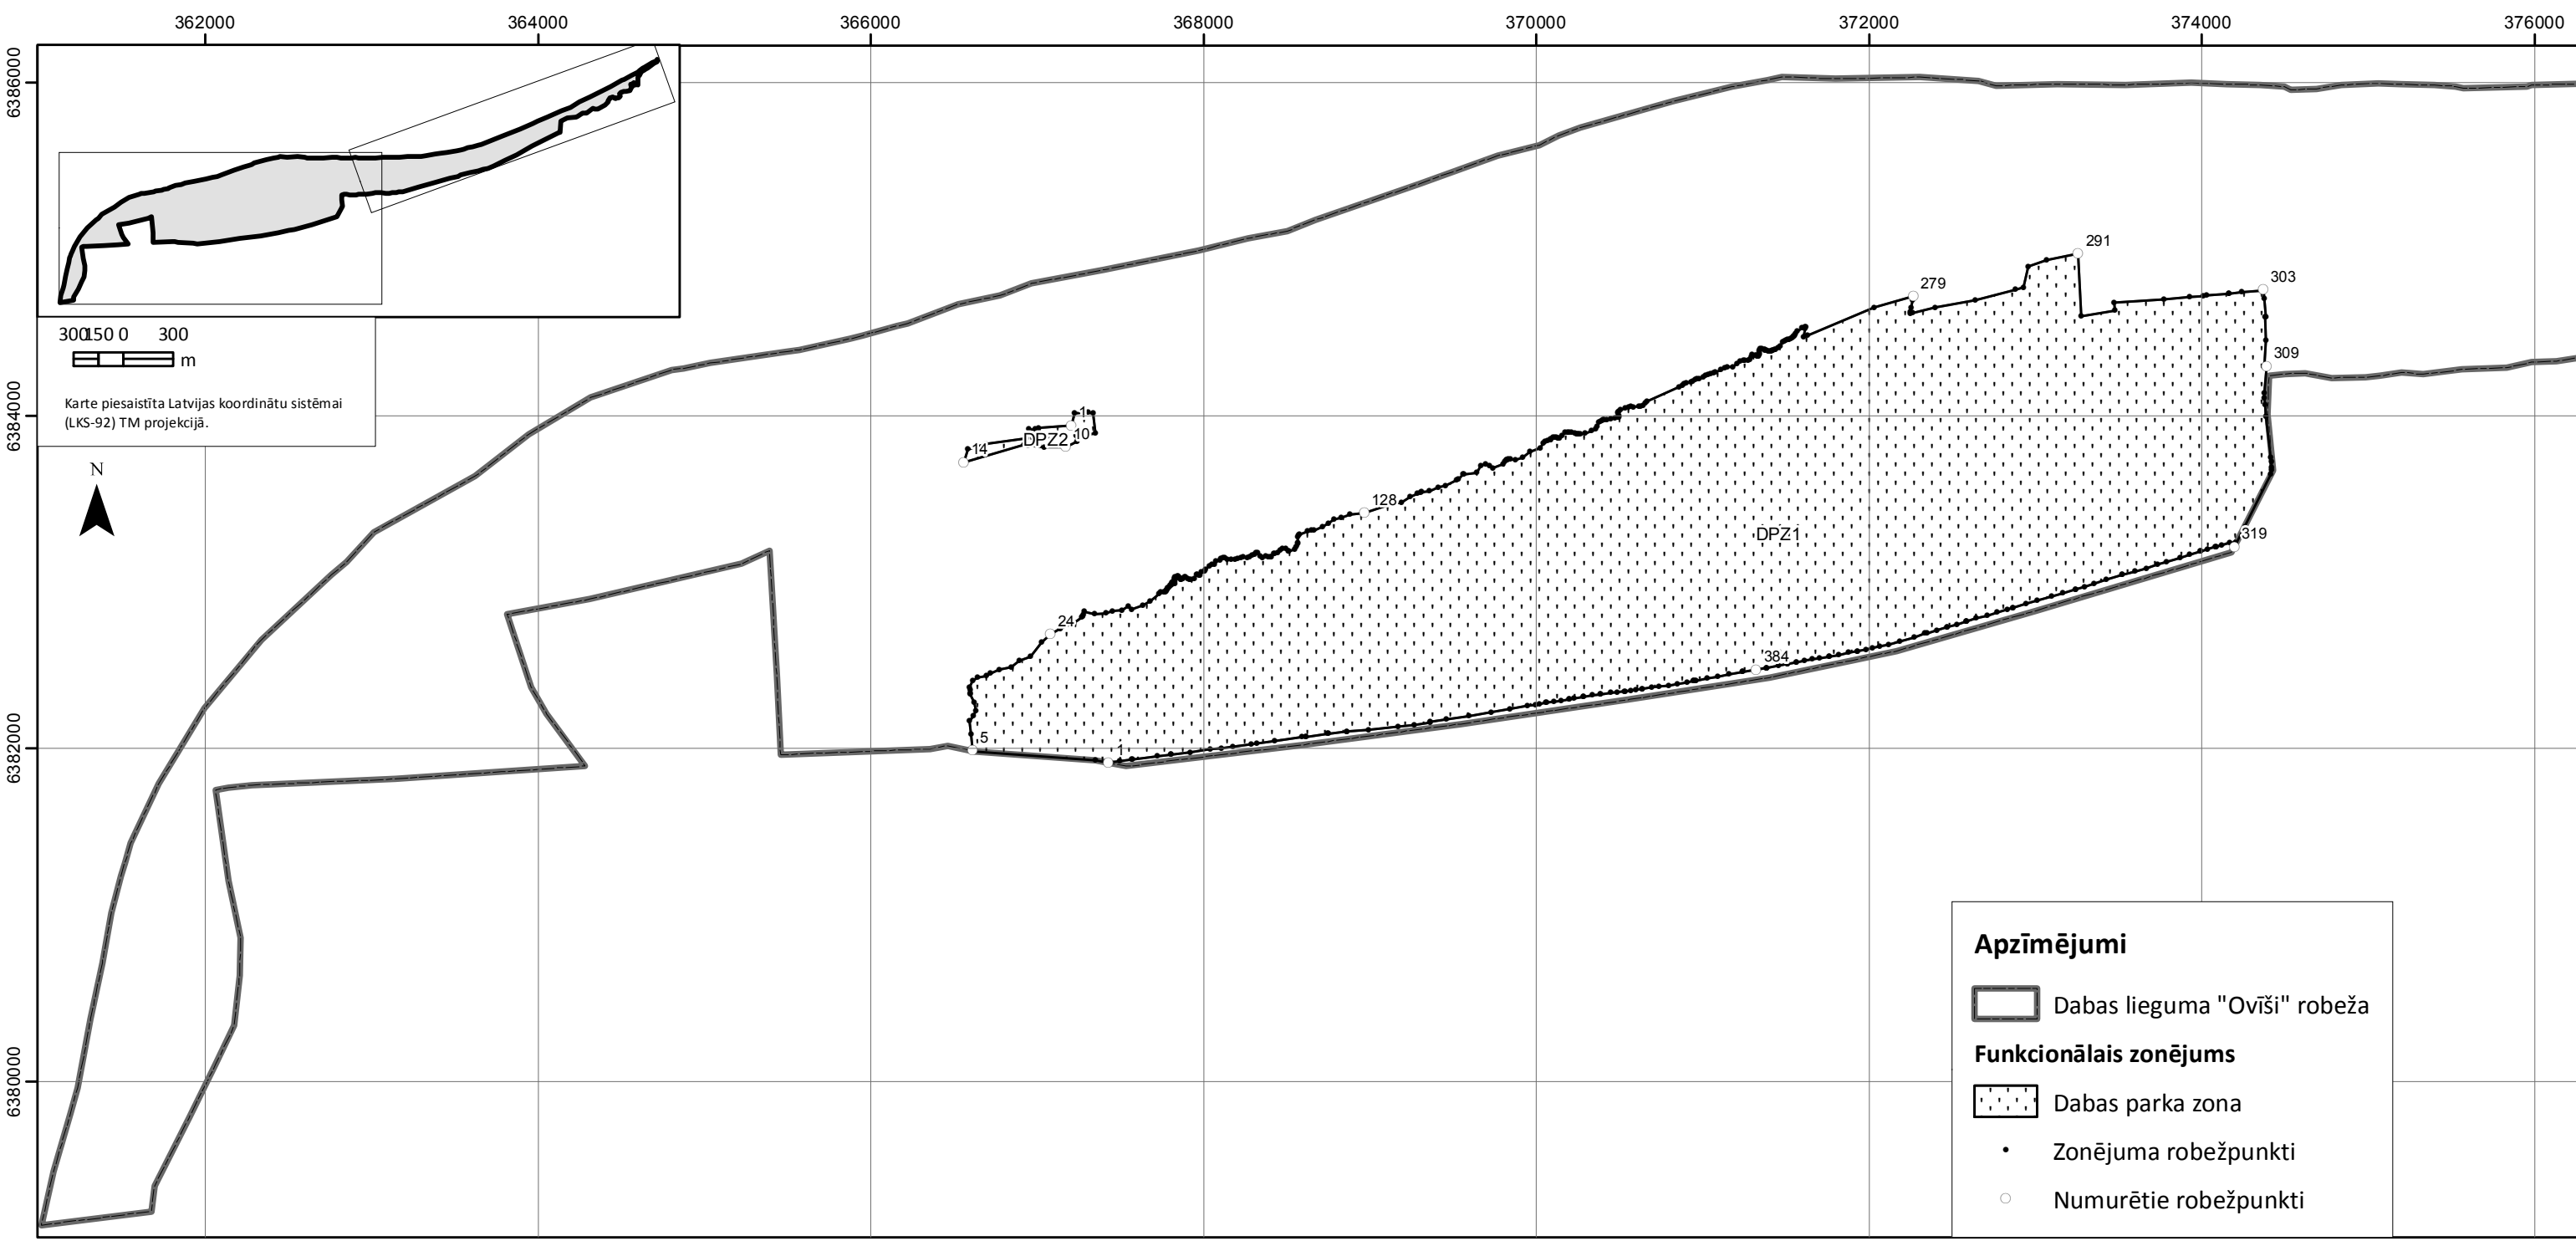

15. pielikums.
Funkcionālo zonu shēmas un robežpunktu koordinātas
(elektroniski)

Apzīmējumi

 Dabas lieguma "Oviši" robeža

Funkcionālais zonējums

 Regulējamā režīma zona

-  Zonējuma robežpunkti
-  Numurētie robežpunkti

Apzīmējumi

-  Dabas lieguma "Oviši" robeža
- Funkcionālais zonējums**
-  Dabas lieguma zona
-  Zonējuma robežpunkti
-  Numurētie robežpunkti

800 400 0 800
m

Karte piesaistīta Latvijas koordinātu sistēmai (LKS-92) TM projekcijā.

Apzīmējumi

-  Dabas lieguma "Oviši" robeža
- Funkcionālais zonējums**
-  Dabas parka zona
- Zonējuma robežpunkti
- Numurētie robežpunkti