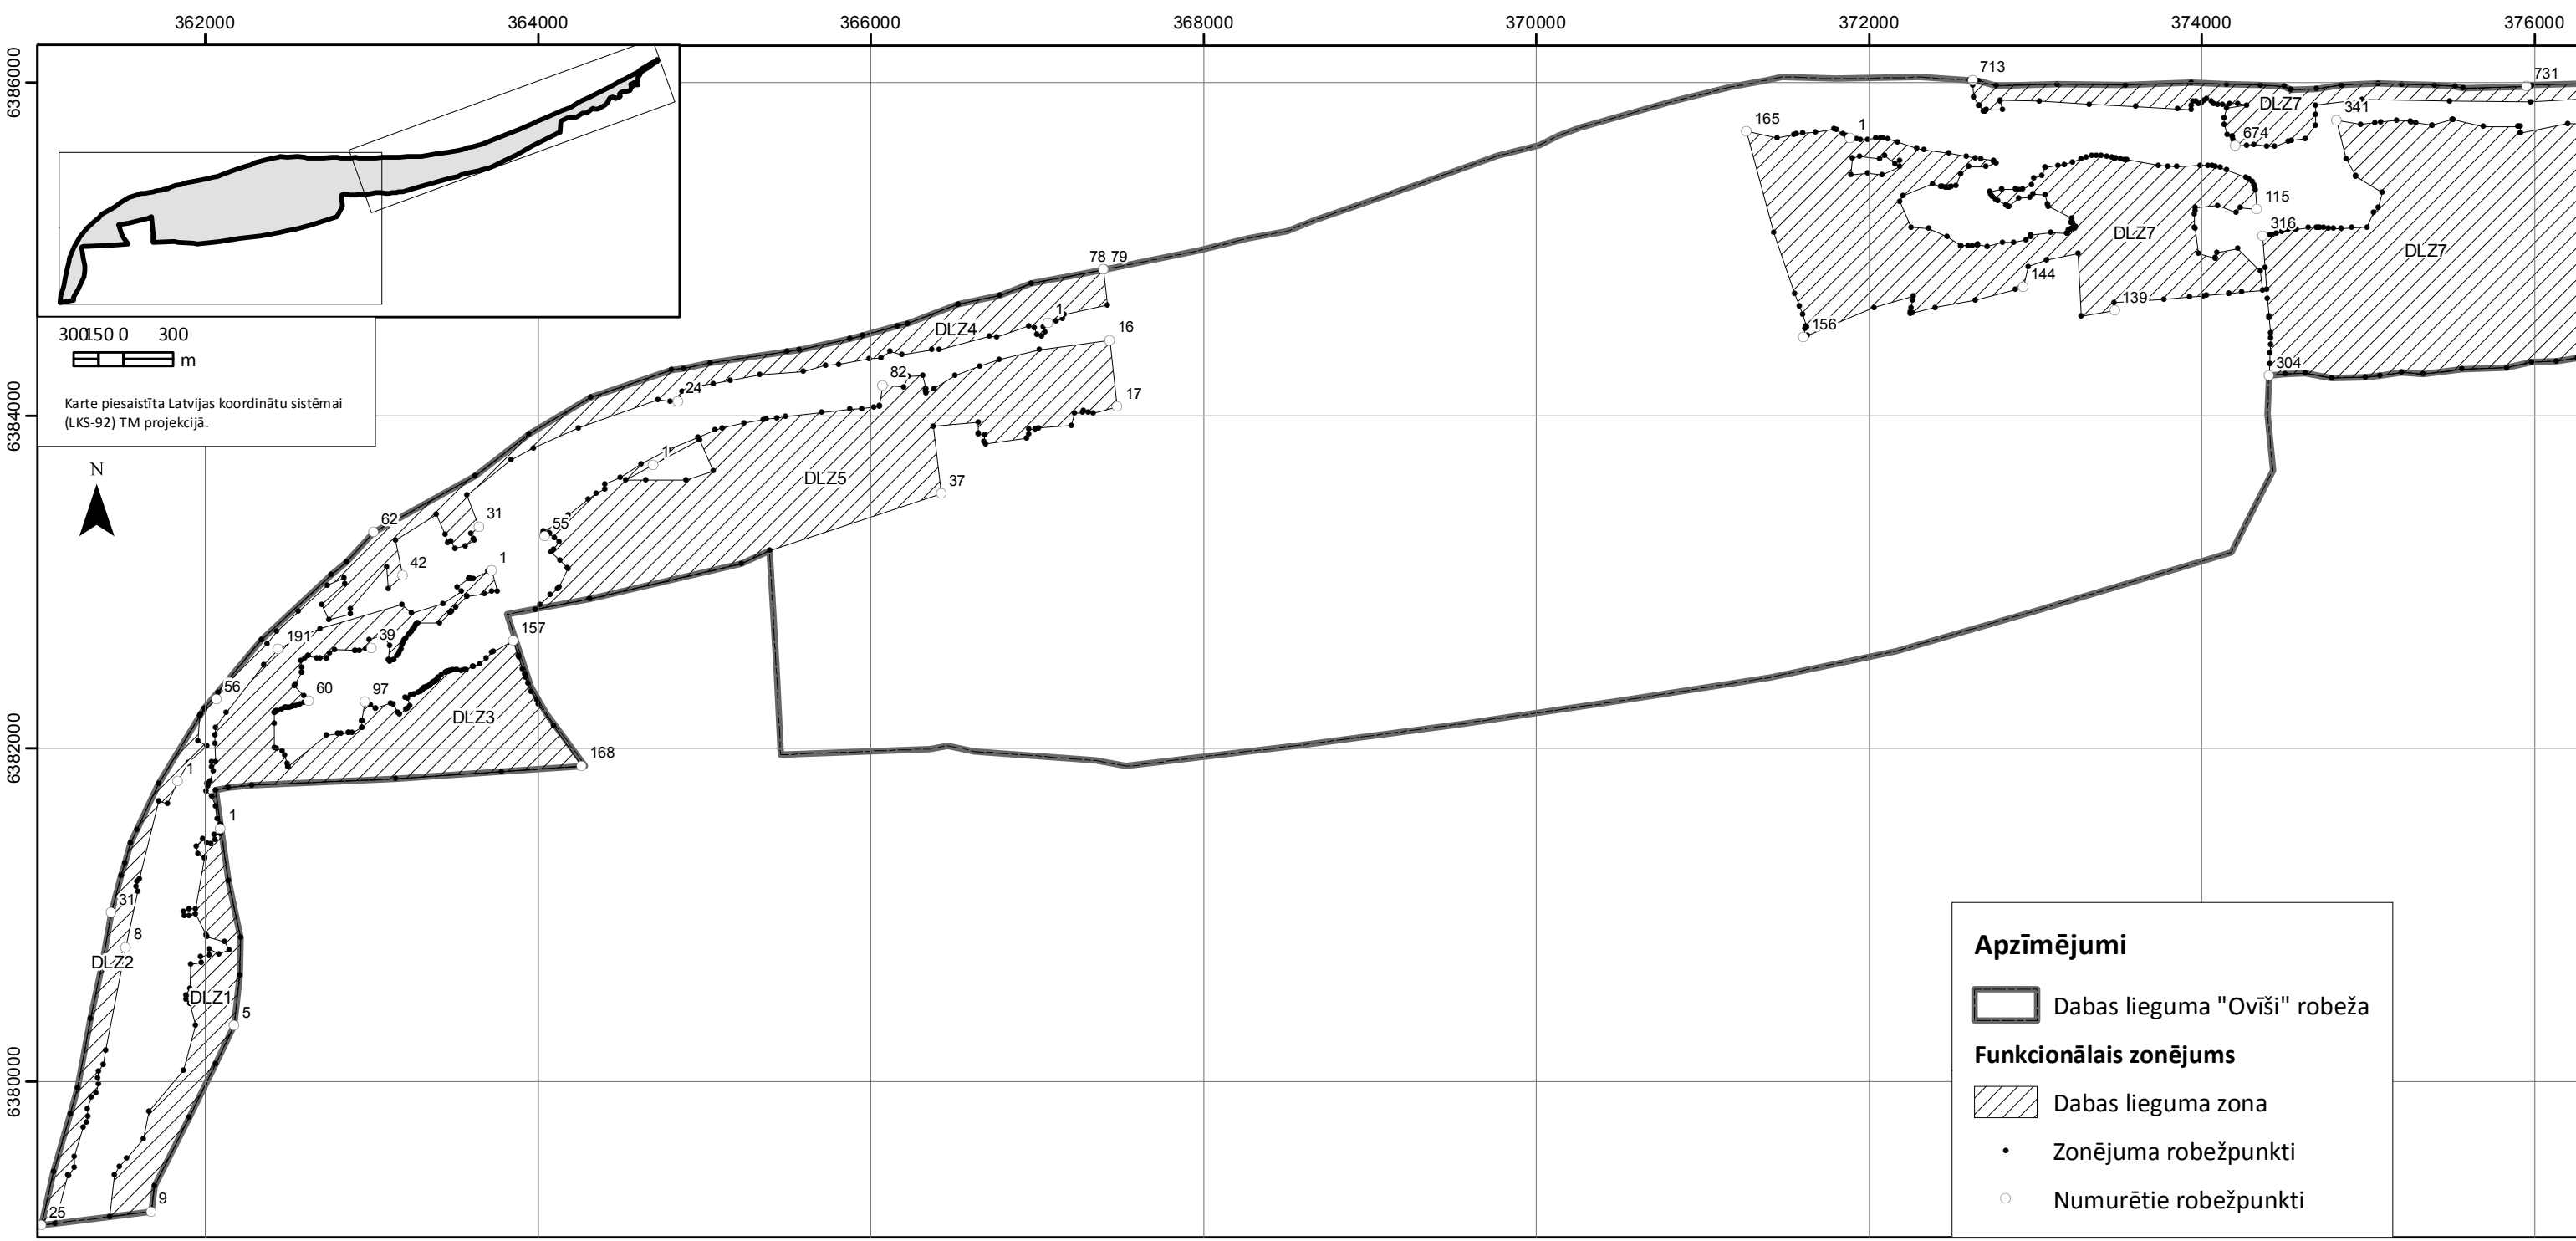

15. pielikums.
Funkcionālo zonu shēmas un robežpunktu koordinātas
(elektroniski)

Apzīmējumi

 Dabas lieguma "Oviši" robeža

Funkcionālais zonējums

 Regulējamā režīma zona

-  Zonējuma robežpunkti
-  Numurētie robežpunkti

Apzīmējumi

-  Dabas lieguma "Oviši" robeža
- Funkcionālais zonējums**
-  Dabas lieguma zona
-  Zonējuma robežpunkti
-  Numurētie robežpunkti

800 400 0 800
m

Karte piesaistīta Latvijas koordinātu sistēmai (LKS-92) TM projekcijā.

Apzīmējumi

-  Dabas lieguma "Oviši" robeža
- Funkcionālais zonējums**
-  Dabas parka zona
- Zonējuma robežpunkti
- Numurētie robežpunkti