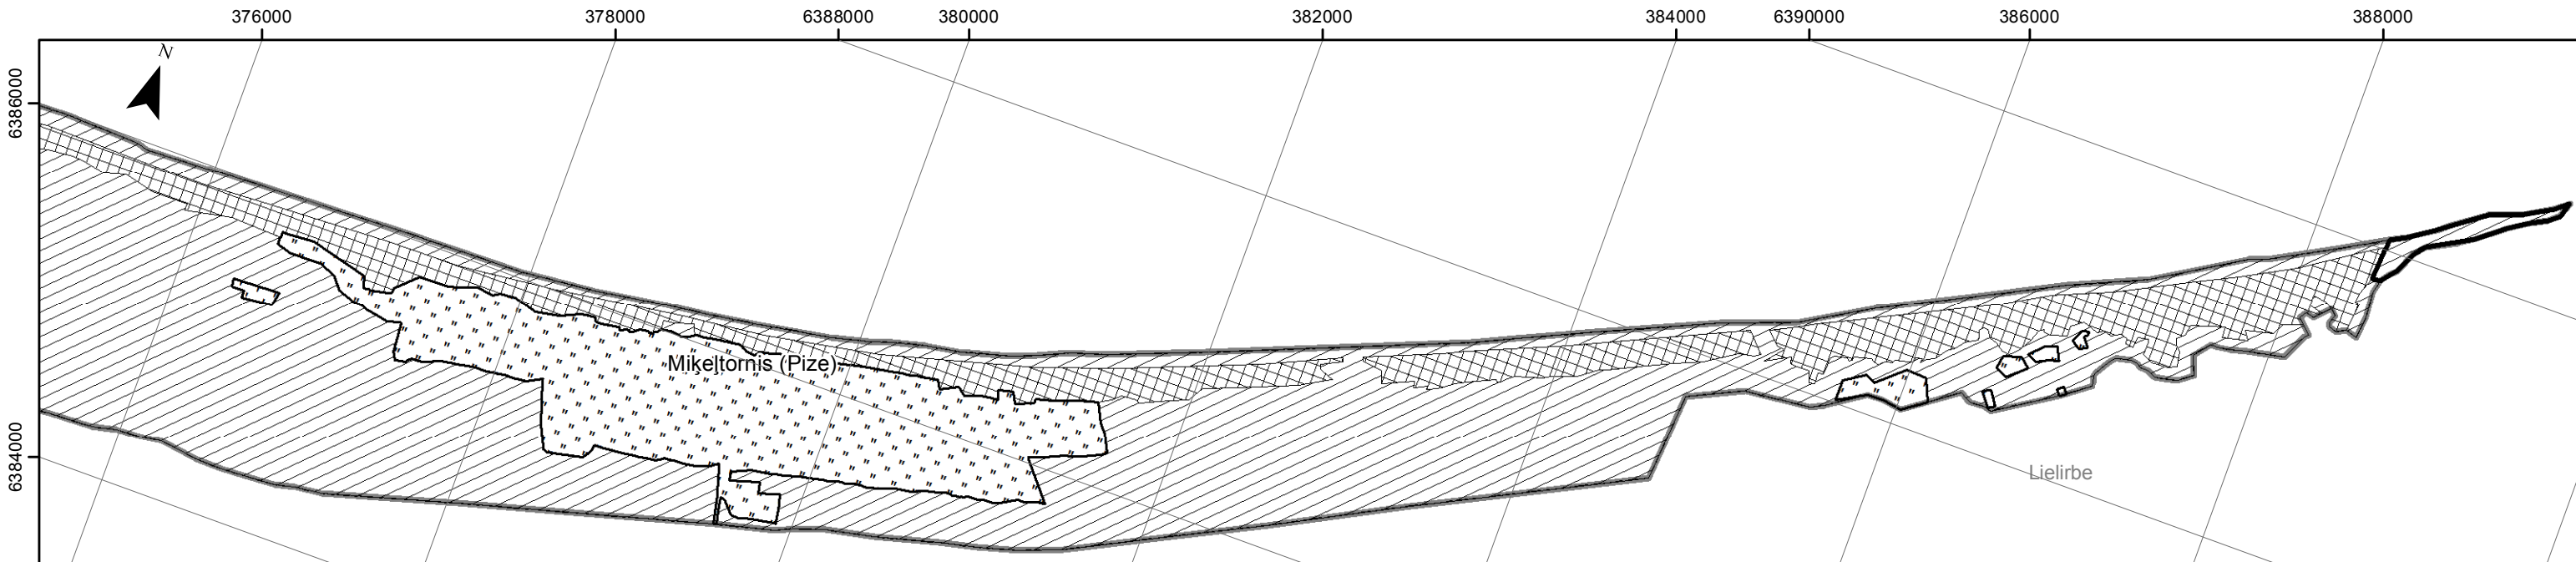

15. pielikums.
Funkcionālo zonu shēmas un robežpunktu koordinātas
(elektroniski)

Apzīmējumi

 Dabas lieguma "Oviši" robeža

Funkcionālais zonējums

 Regulējamā režīma zona

-  Zonējuma robežpunkti
-  Numurētie robežpunkti

Apzīmējumi

-  Dabas lieguma "Oviši" robeža
- Funkcionālais zonējums**
-  Dabas lieguma zona
-  Zonējuma robežpunkti
-  Numurētie robežpunkti

800 400 0 800
m

Karte piesaistīta Latvijas koordinātu sistēmai (LKS-92) TM projekcijā.

Apzīmējumi

-  Dabas lieguma "Oviši" robeža
- Funkcionālais zonējums**
-  Dabas parka zona
- Zonējuma robežpunkti
- Numurētie robežpunkti