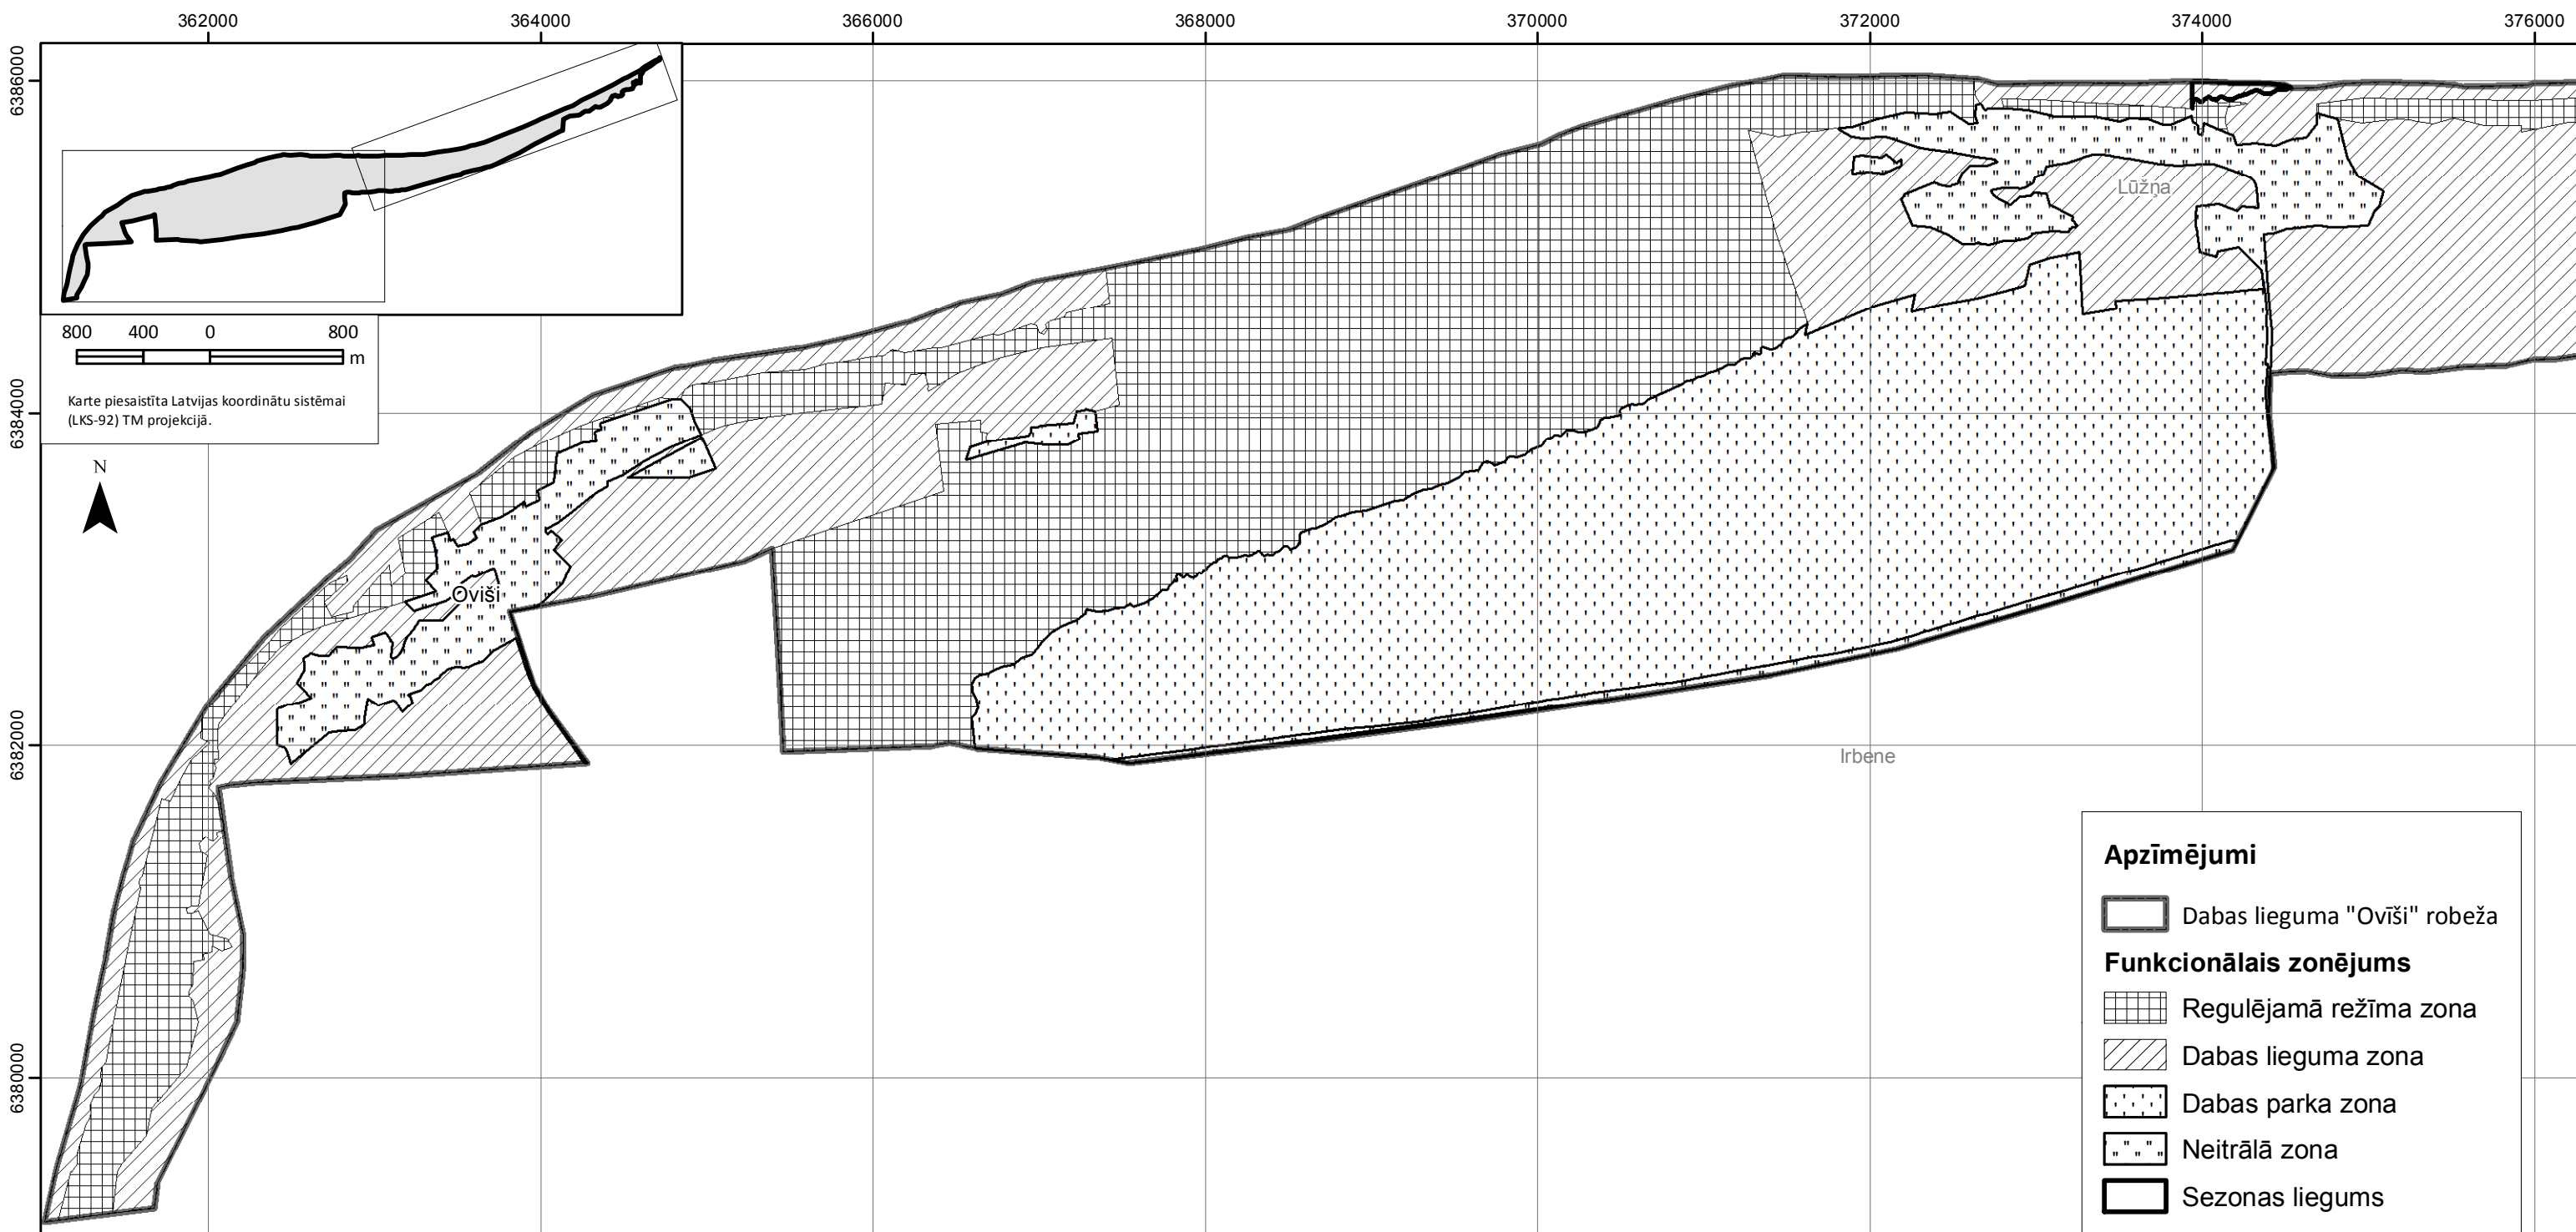

15. pielikums.
Funkcionālo zonu shēmas un robežpunktu koordinātas
(elektroniski)

Apzīmējumi

 Dabas lieguma "Oviši" robeža

Funkcionālais zonējums

 Regulējamā režīma zona

-  Zonējuma robežpunkti
-  Numurētie robežpunkti

Apzīmējumi

-  Dabas lieguma "Oviši" robeža
- Funkcionālais zonējums**
-  Dabas lieguma zona
-  Zonējuma robežpunkti
-  Numurētie robežpunkti

800 400 0 800
m

Karte piesaistīta Latvijas koordinātu sistēmai (LKS-92) TM projekcijā.

Apzīmējumi

-  Dabas lieguma "Oviši" robeža
- Funkcionālais zonējums**
-  Dabas parka zona
- Zonējuma robežpunkti
- Numurētie robežpunkti