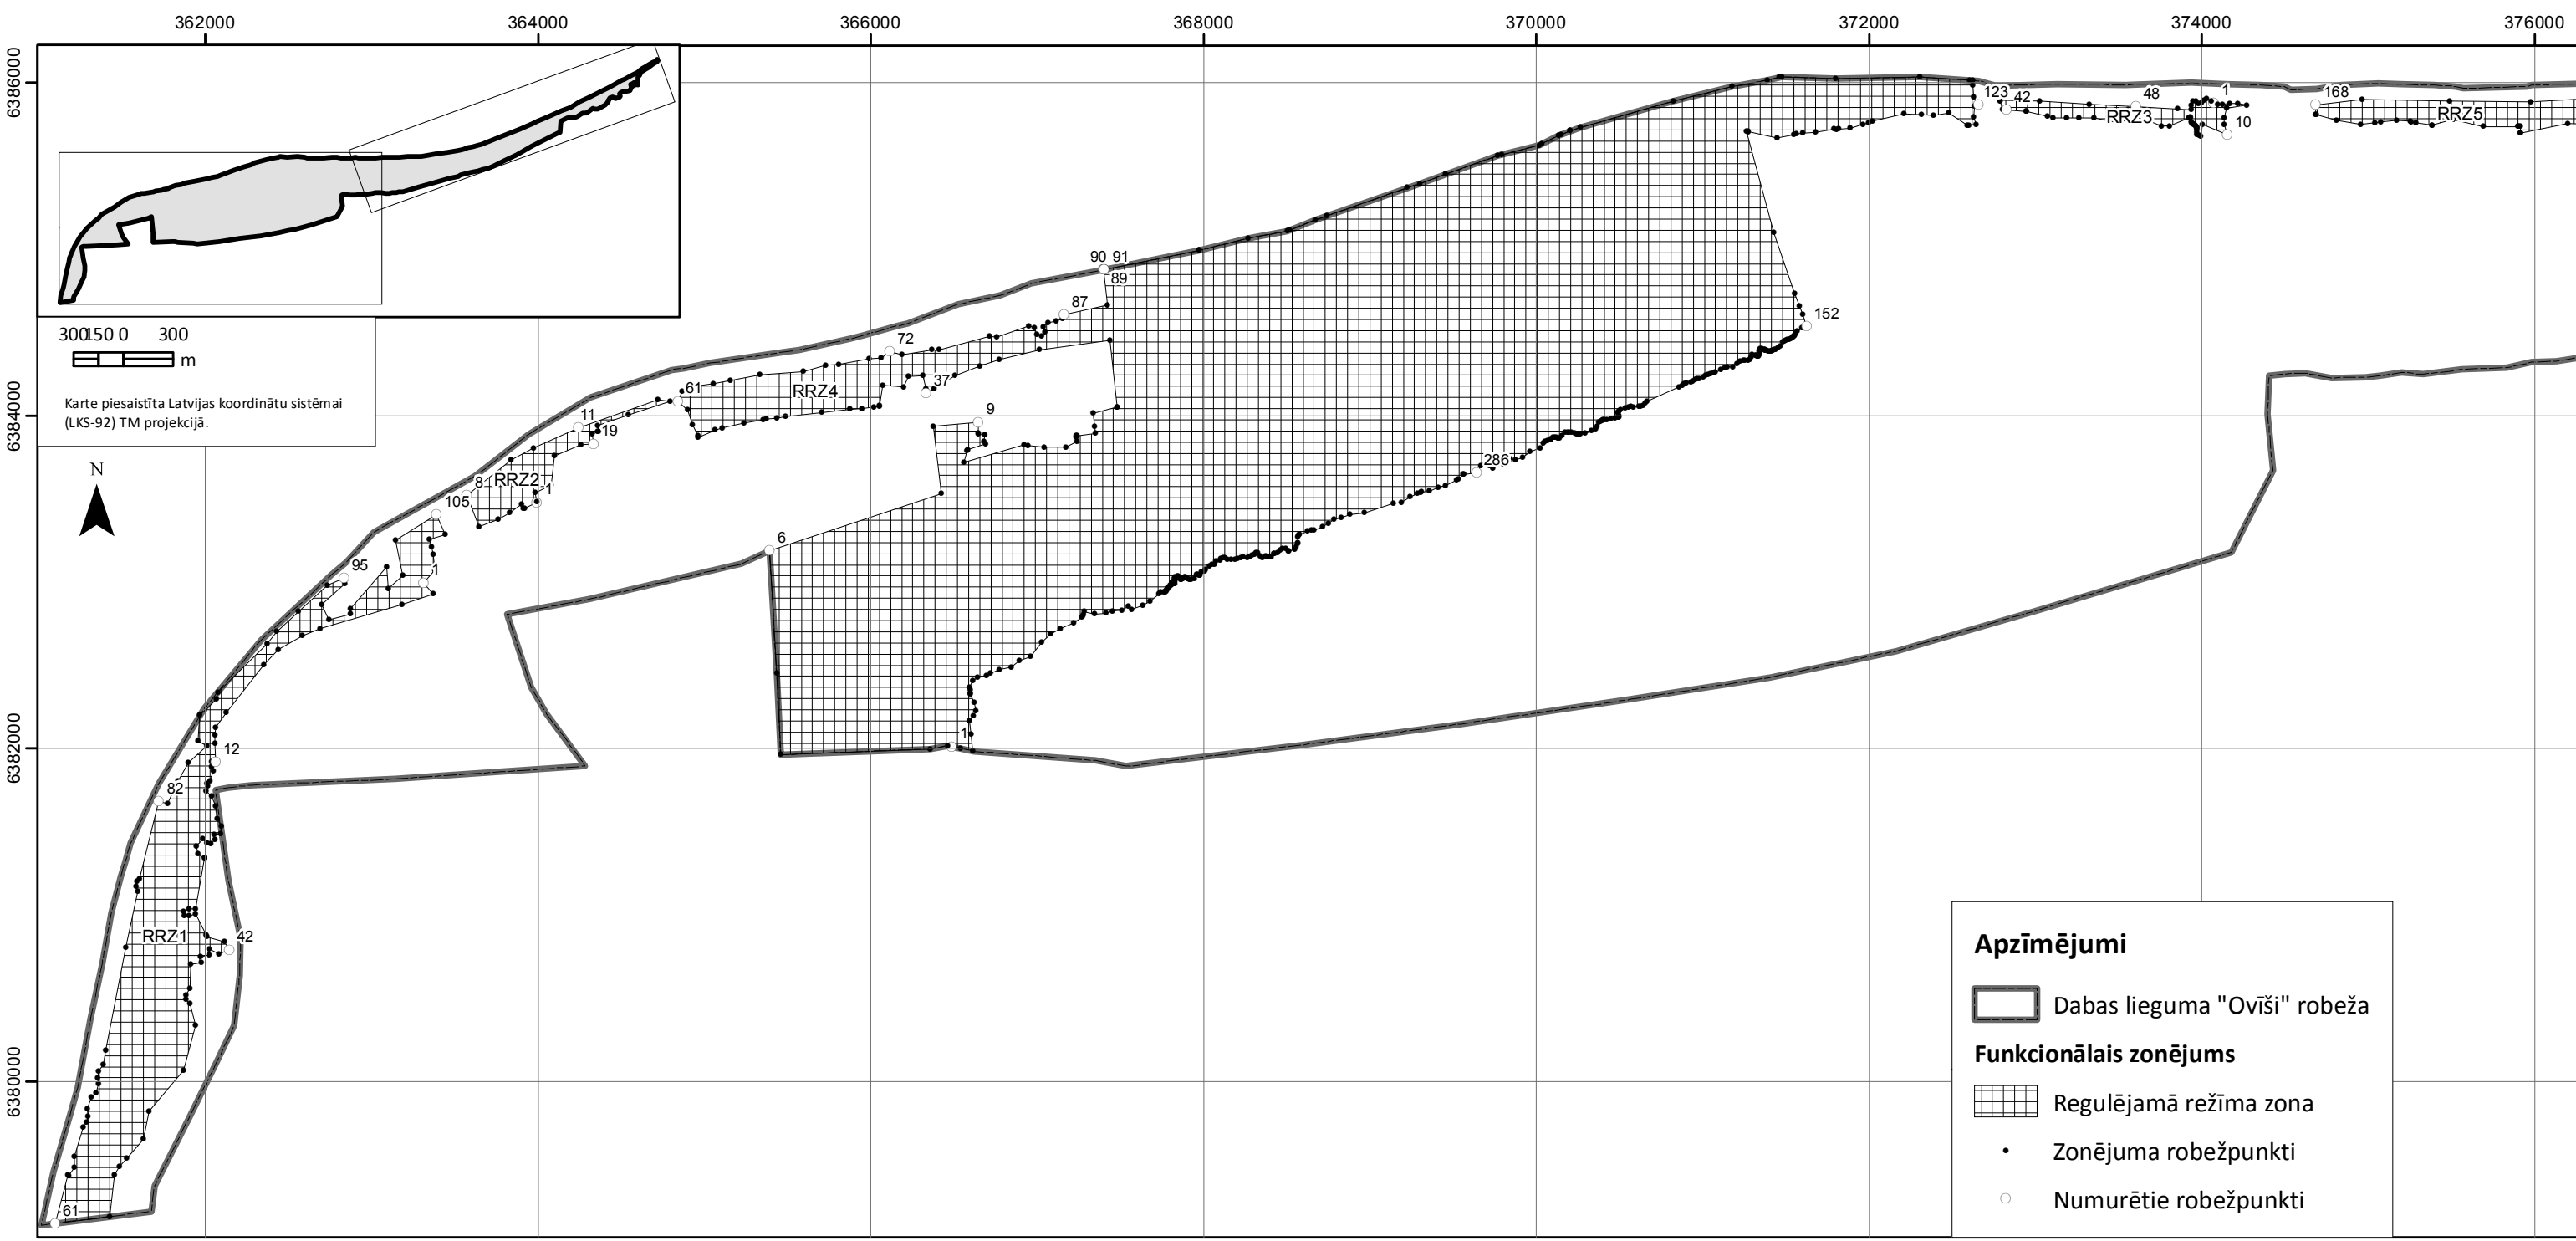

15. pielikums.
Funkcionālo zonu shēmas un robežpunktu koordinātas
(elektroniski)

Apzīmējumi

 Dabas lieguma "Oviši" robeža

Funkcionālais zonējums

 Regulējamā režīma zona

-  Zonējuma robežpunkti
-  Numurētie robežpunkti

Apzīmējumi

-  Dabas lieguma "Oviši" robeža
- Funkcionālais zonējums**
-  Dabas lieguma zona
-  Zonējuma robežpunkti
-  Numurētie robežpunkti

800 400 0 800
m

Karte piesaistīta Latvijas koordinātu sistēmai (LKS-92) TM projekcijā.

Apzīmējumi

-  Dabas lieguma "Oviši" robeža
- Funkcionālais zonējums**
-  Dabas parka zona
- Zonējuma robežpunkti
- Numurētie robežpunkti