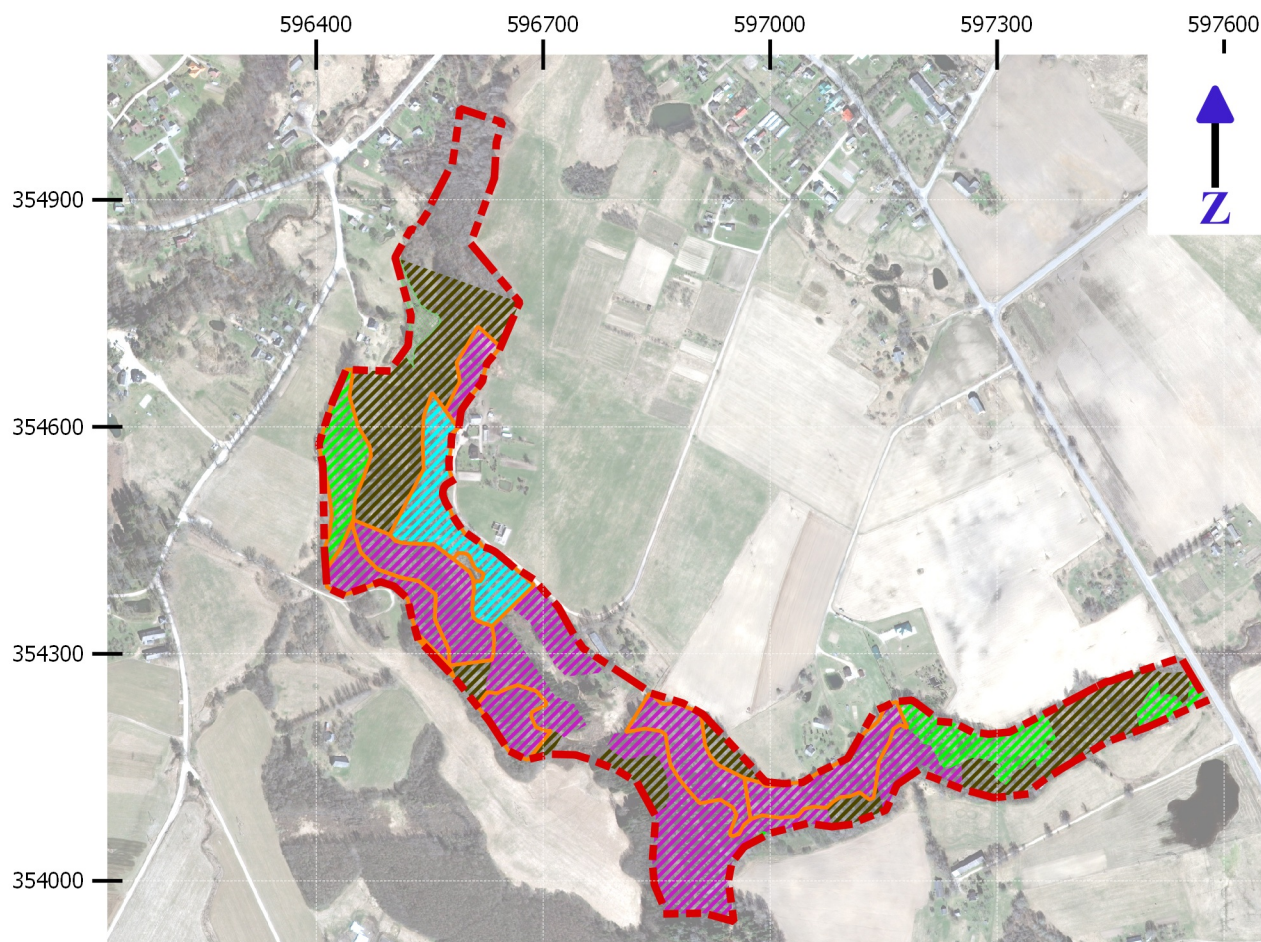

# Meža augšanas apstākļu tipi un sadalījums pa valdošajām koku sugām dabas lieguma teritorijā Mērogs 1:10 000

Mērogs 100 0 100 200 300 m

## Apzīmējumi

 Dabas lieguma "Raunas Staburags" robeža

## Mežaudzes

 Apse - pieaugušas, pāraugušas audzes

 Baltalksnis - pieaugušas, pāraugušas audzes

 Bērzs - pieaugušas, pāraugušas audzes

 Egle - pieaugušas, pāraugušas audzes

 Kļava - vidēja vecuma audzes

## Meža augšanas apstākļu tipi

 Damakšņi \*

\* Kartē neizdalītie meža augšanas apstākļu tipi ir vēris un to apzīmējums leģendā netiek norādīts