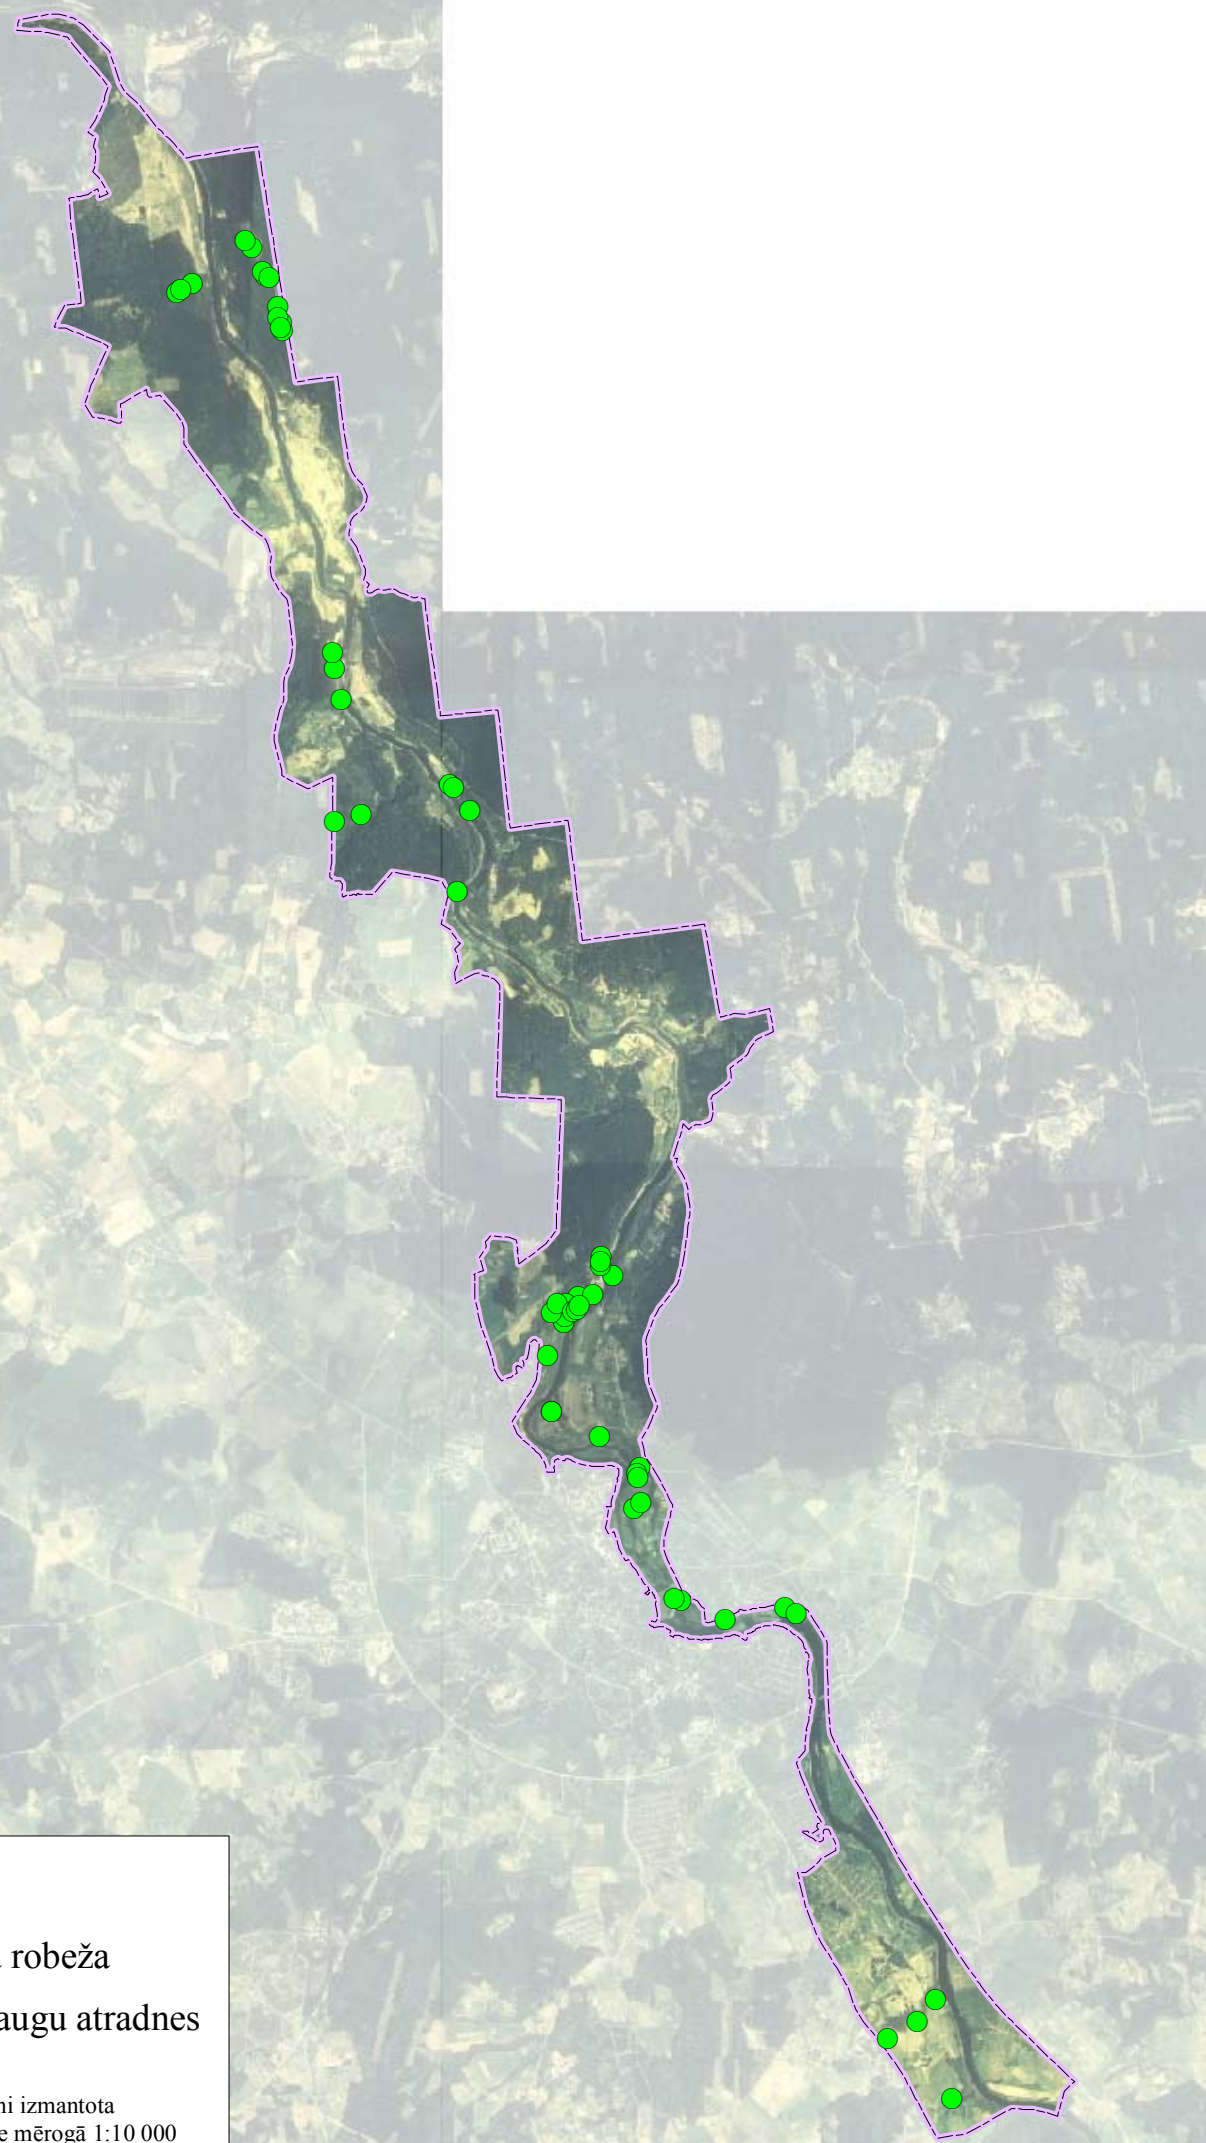

Vaskulārie augi

Sūnaugi

Dabas lieguma "Ventas ieleja" aizsargājamo augu sugu atradnes

Apzīmējumi

-  Dabas lieguma robeža
-  Aizsargājamo augu atradnes

Par kartogrāfisko pamatni izmantota LĢIA sagatavotā ortofoto karte mērogā 1:10 000