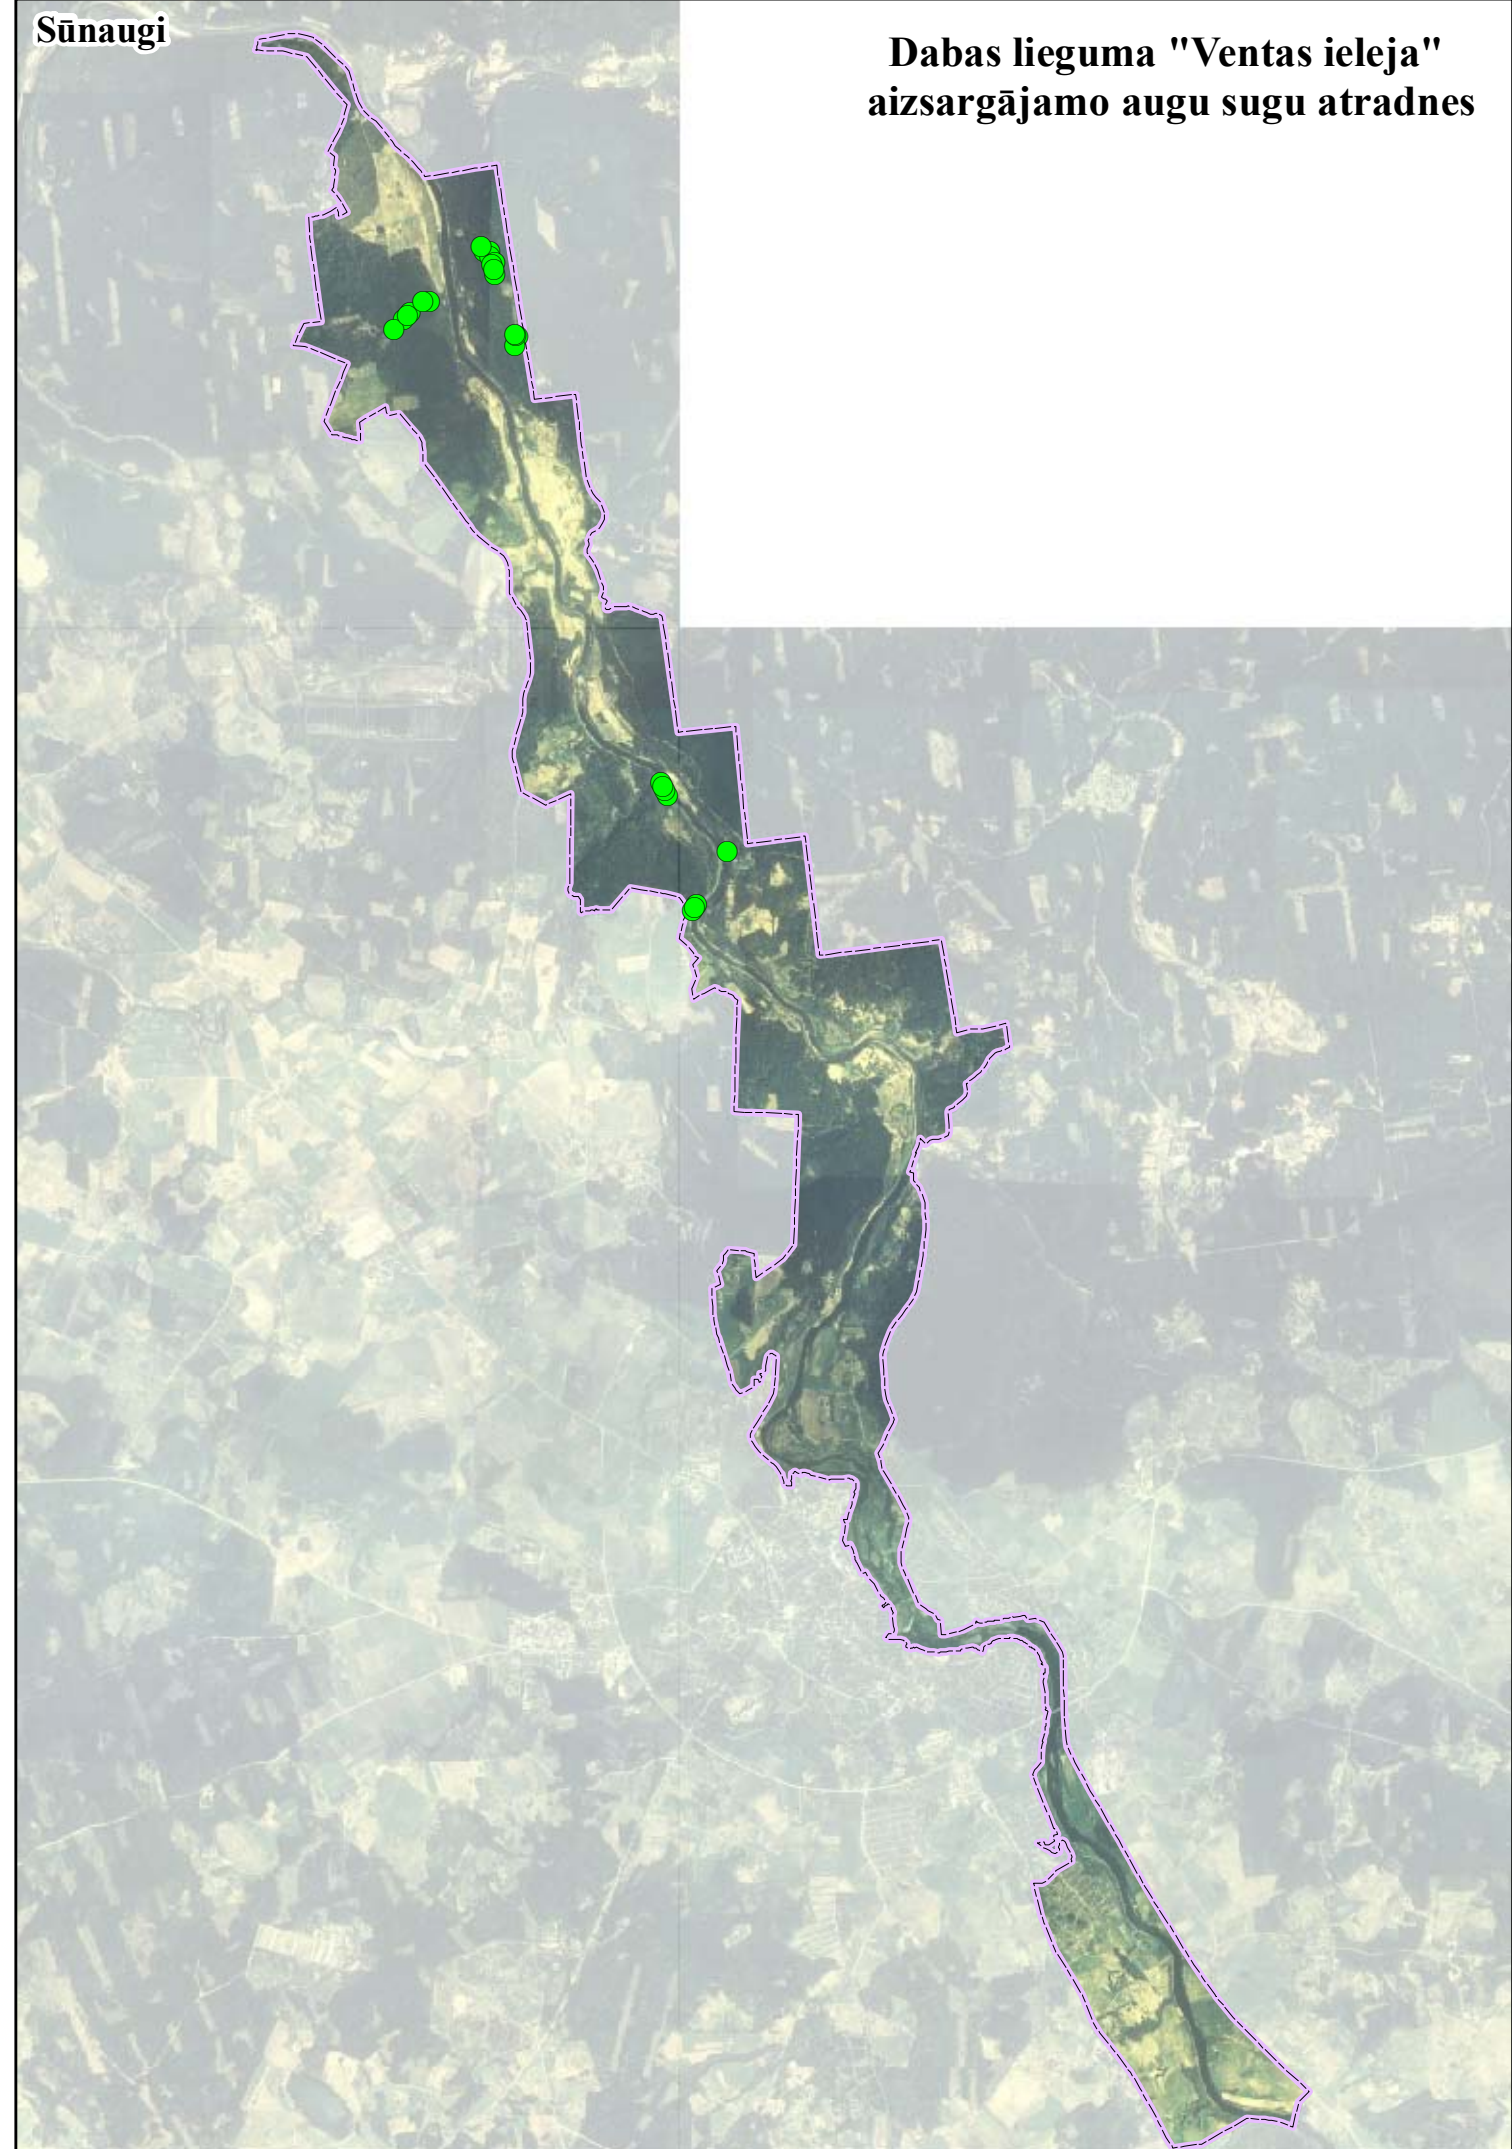

Vaskulārie augi

Sūnaugi

Dabas lieguma "Ventas ieleja" aizsargājamo augu sugu atradnes

Apzīmējumi

-  Dabas lieguma robeža
-  Aizsargājamo augu atradnes

Par kartogrāfisko pamatni izmantota LĢIA sagatavotā ortofoto karte mērogā 1:10 000