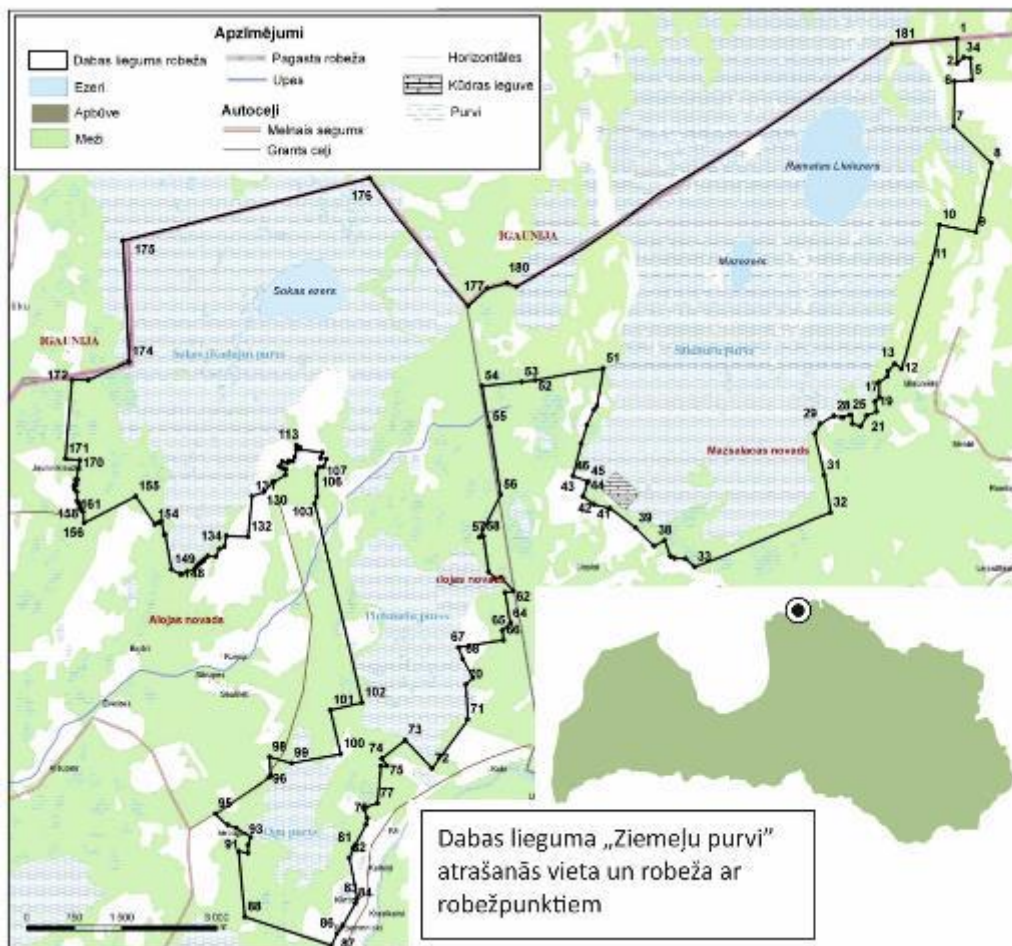

DABAS AIZSARDZĪBAS PLĀNS  
Dabas liegums „Ziemeļu purvi”

**PIELIKUMS 1: DABAS LIEGUMA „ZIEMEĻU PURVI” ATRAŠANĀS VIETA UN ROBEŽA AR ROBEŽPUNKTIEM UN TO KOORDINĀTAS**

ROBEŽPUNKTS	X KOORDINĀTA	Y KOORDINĀTA		ROBEŽPUNKTS	X KOORDINĀTA	Y KOORDINĀTA
1	430223	557107		91	417424	545867
2	429828	557108		92	417552	545910
3	429922	557214		93	417691	545688
4	429913	557321		94	417744	545548
5	429564	557343		95	417922	545355
6	429540	557067		96	418502	546217
7	428824	557052		97	418532	546226
8	428242	557650		98	418812	546209
9	427149	557409		99	418718	546554
10	427260	556826		100	418862	547328
11	426644	556696		101	419551	547165
12	424984	556227		102	419670	547668
13	425059	556114		103	422803	546922
14	424949	556016		104	422920	546956
15	424860	556001		105	423267	546952