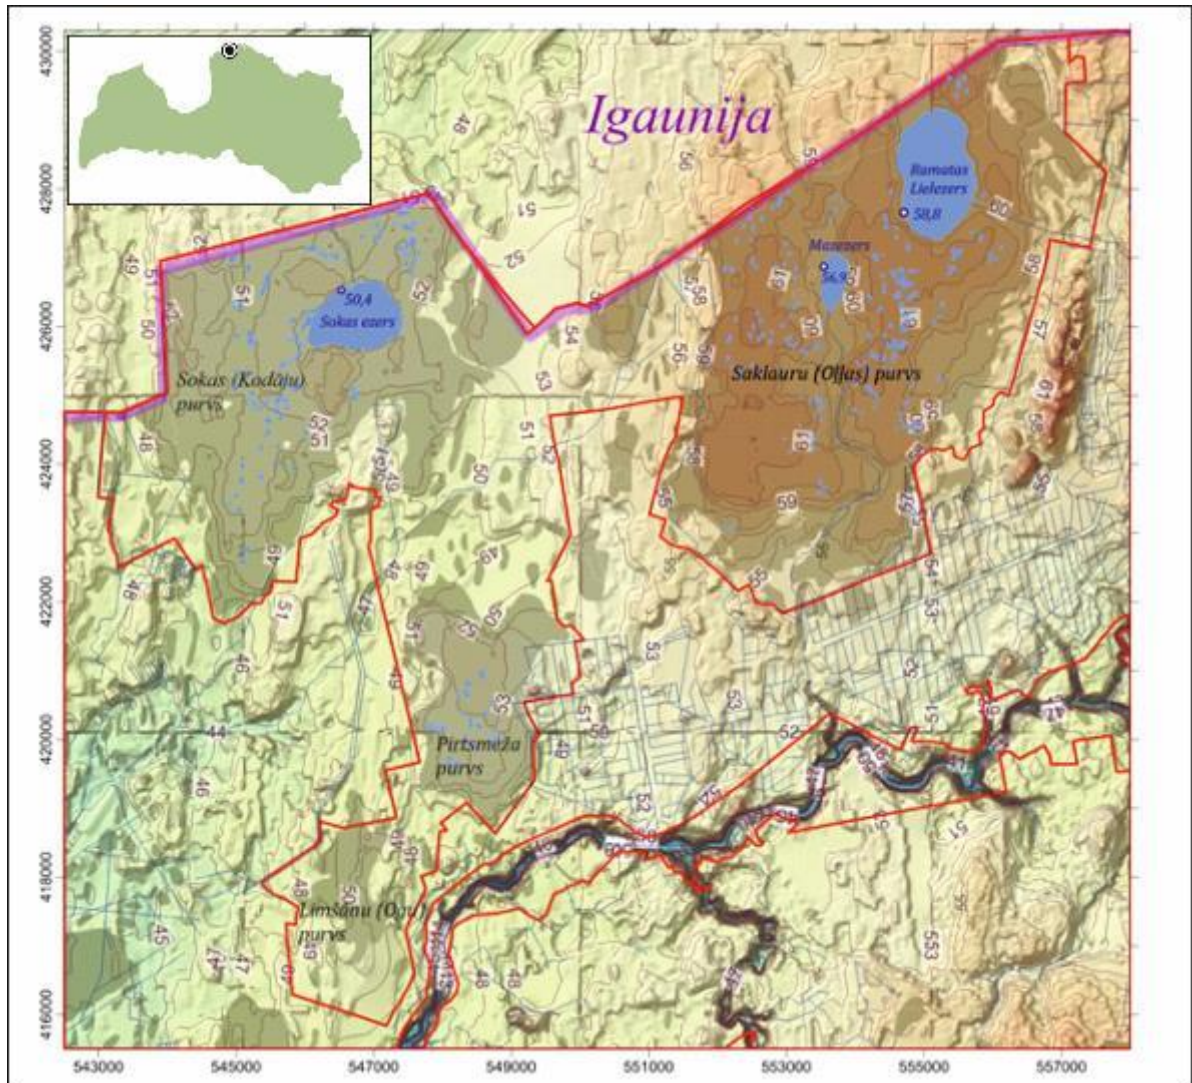

**PIELIKUMS 16: ZIEMEĻU PURVU UN TIEM PIEGULOŠO TERITORIJU
MORFOLOĢIJA**

Apzīmējumi: – DL Ziemeļu purvi robeža.