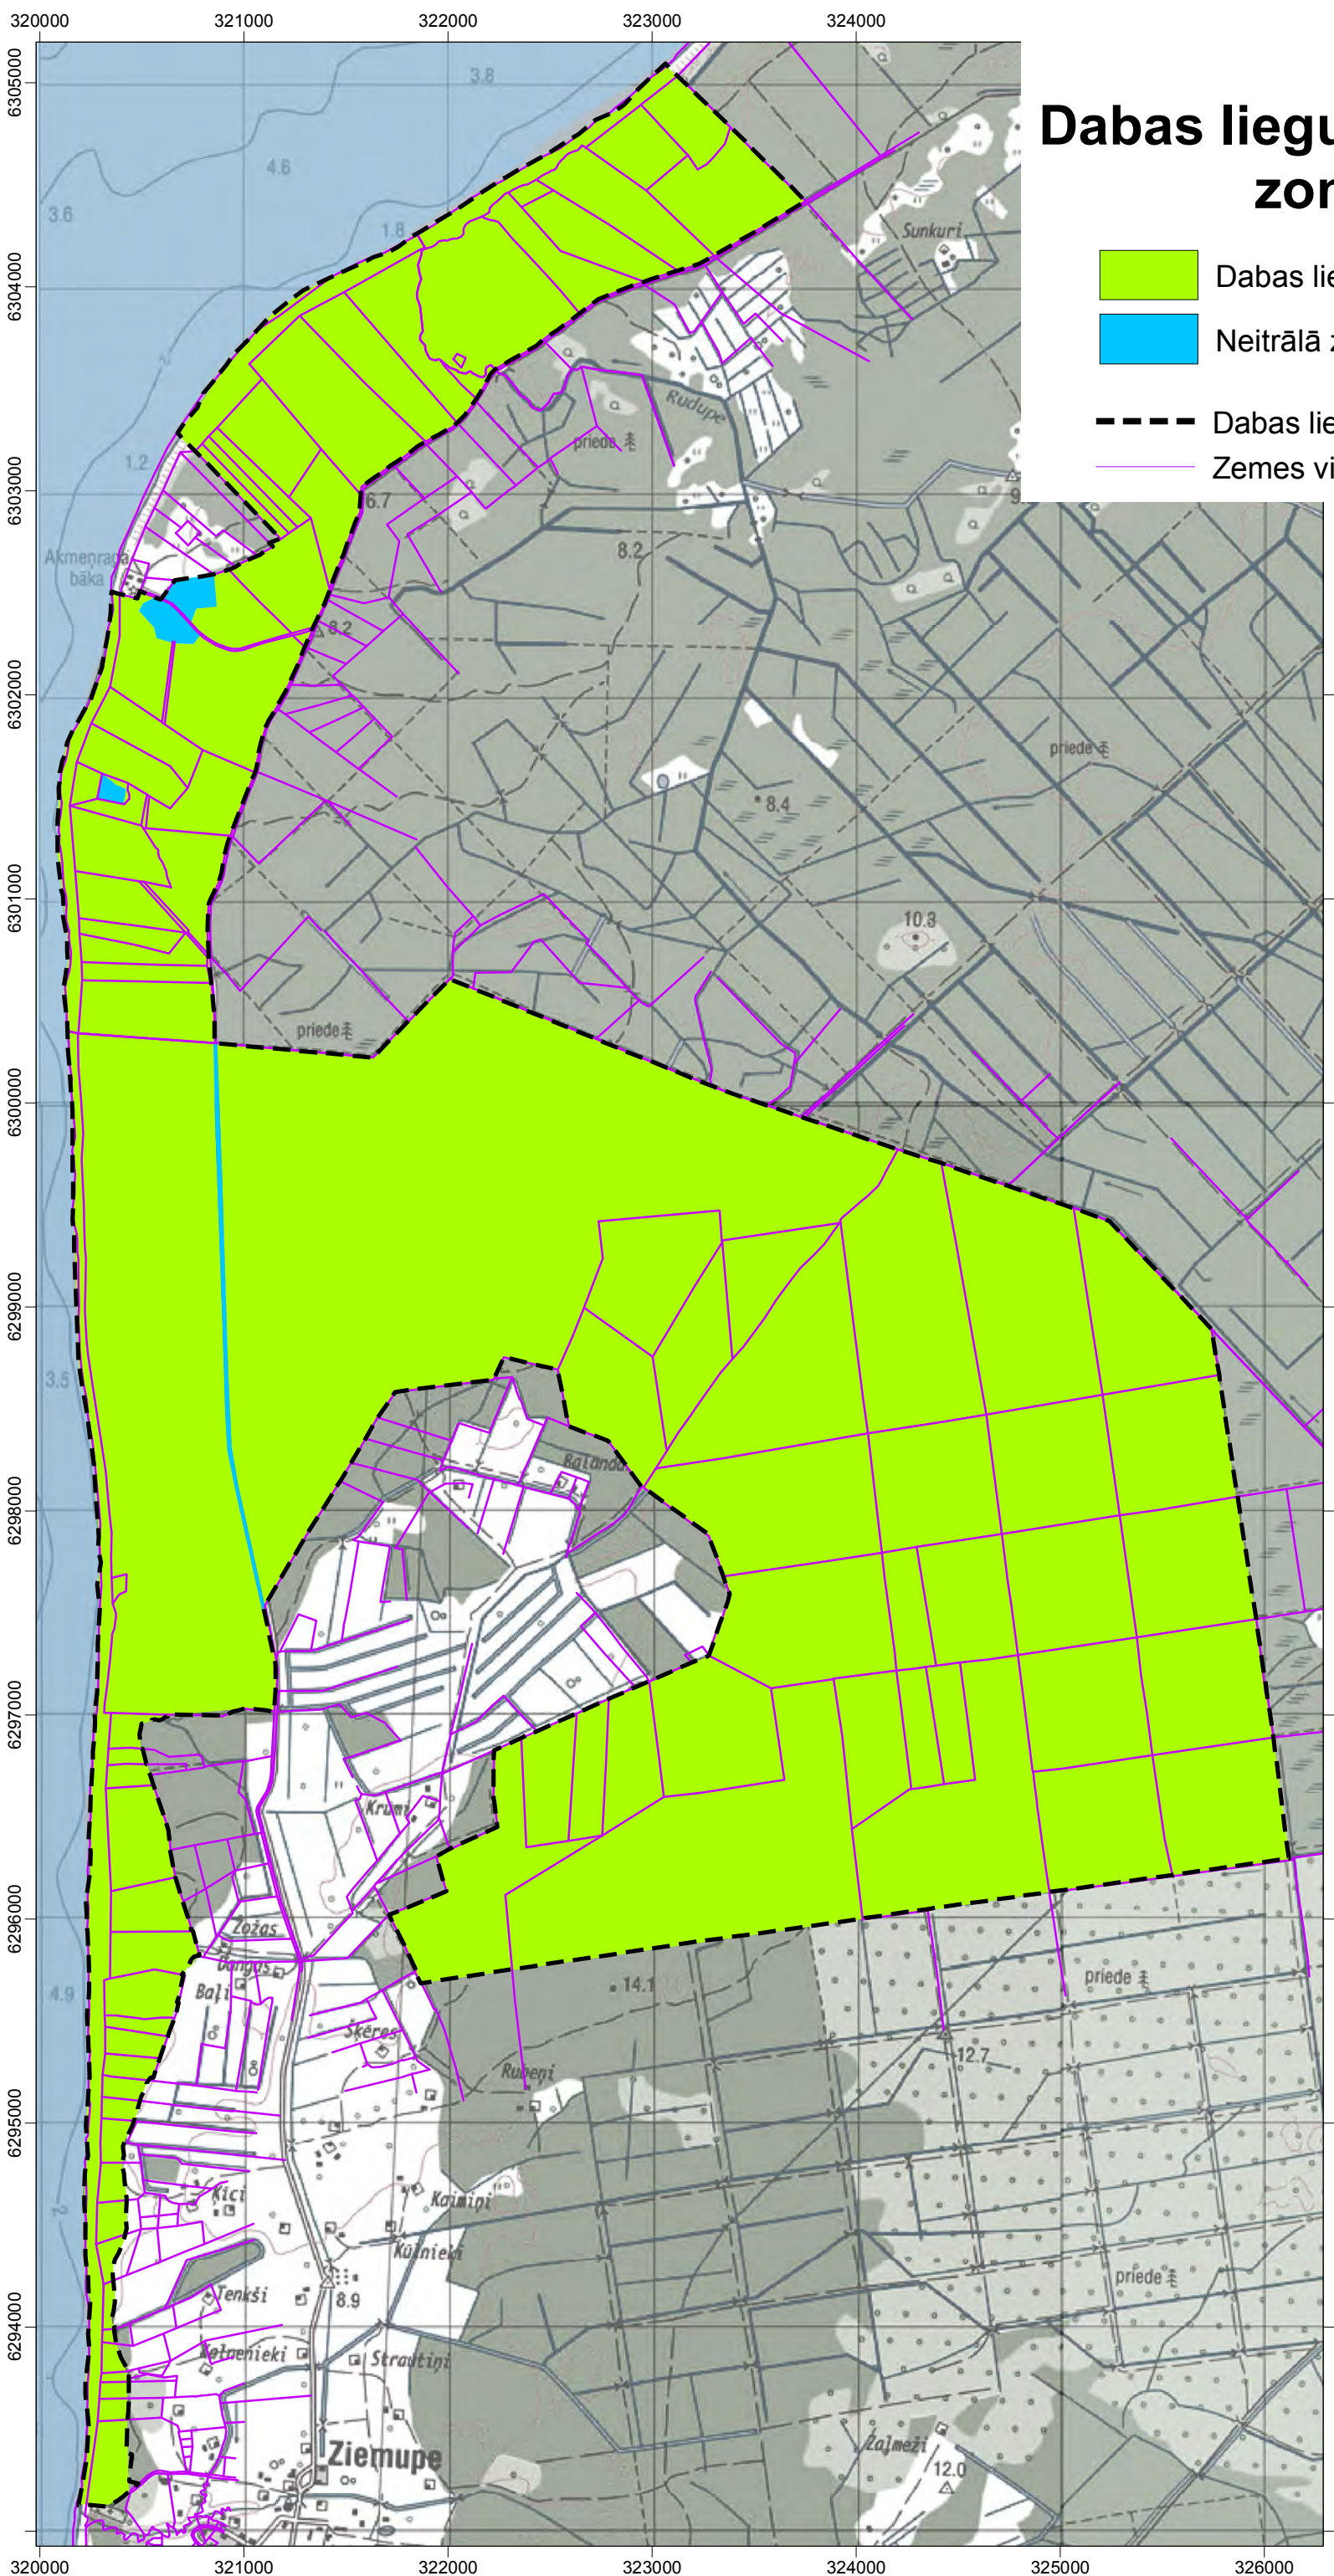

Dabas lieguma "Ziemeupe" zonējums

-  Dabas lieguma zona
-  Neitrālā zona
-  Dabas lieguma robeža
-  Zemes vienību robežas

Karte piesaistīta Baltijas koordinātu sistēmai.
Tās sagatavošanā izmantoti sekojoši dati:
Valsts Zemes Dienesta kadastra dati, 2014.
LR topogrāfiskā karte M1:50 000, LĢIA, 2006