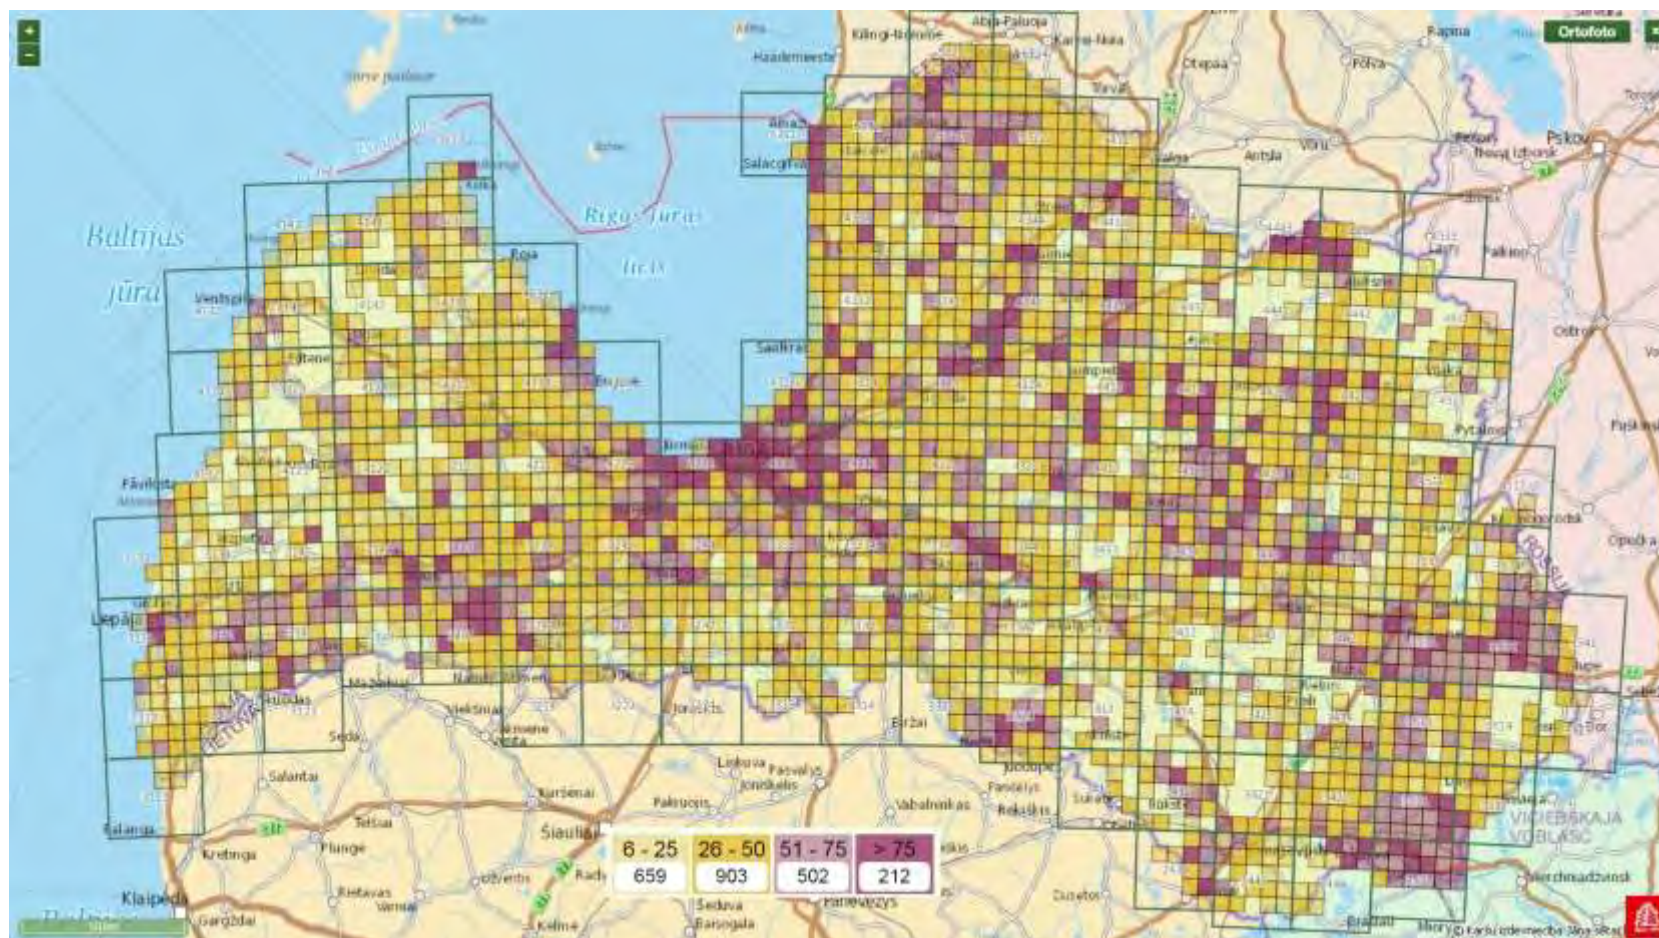

5x5 km kvadrātu apsekotības karte (30.11.2016)