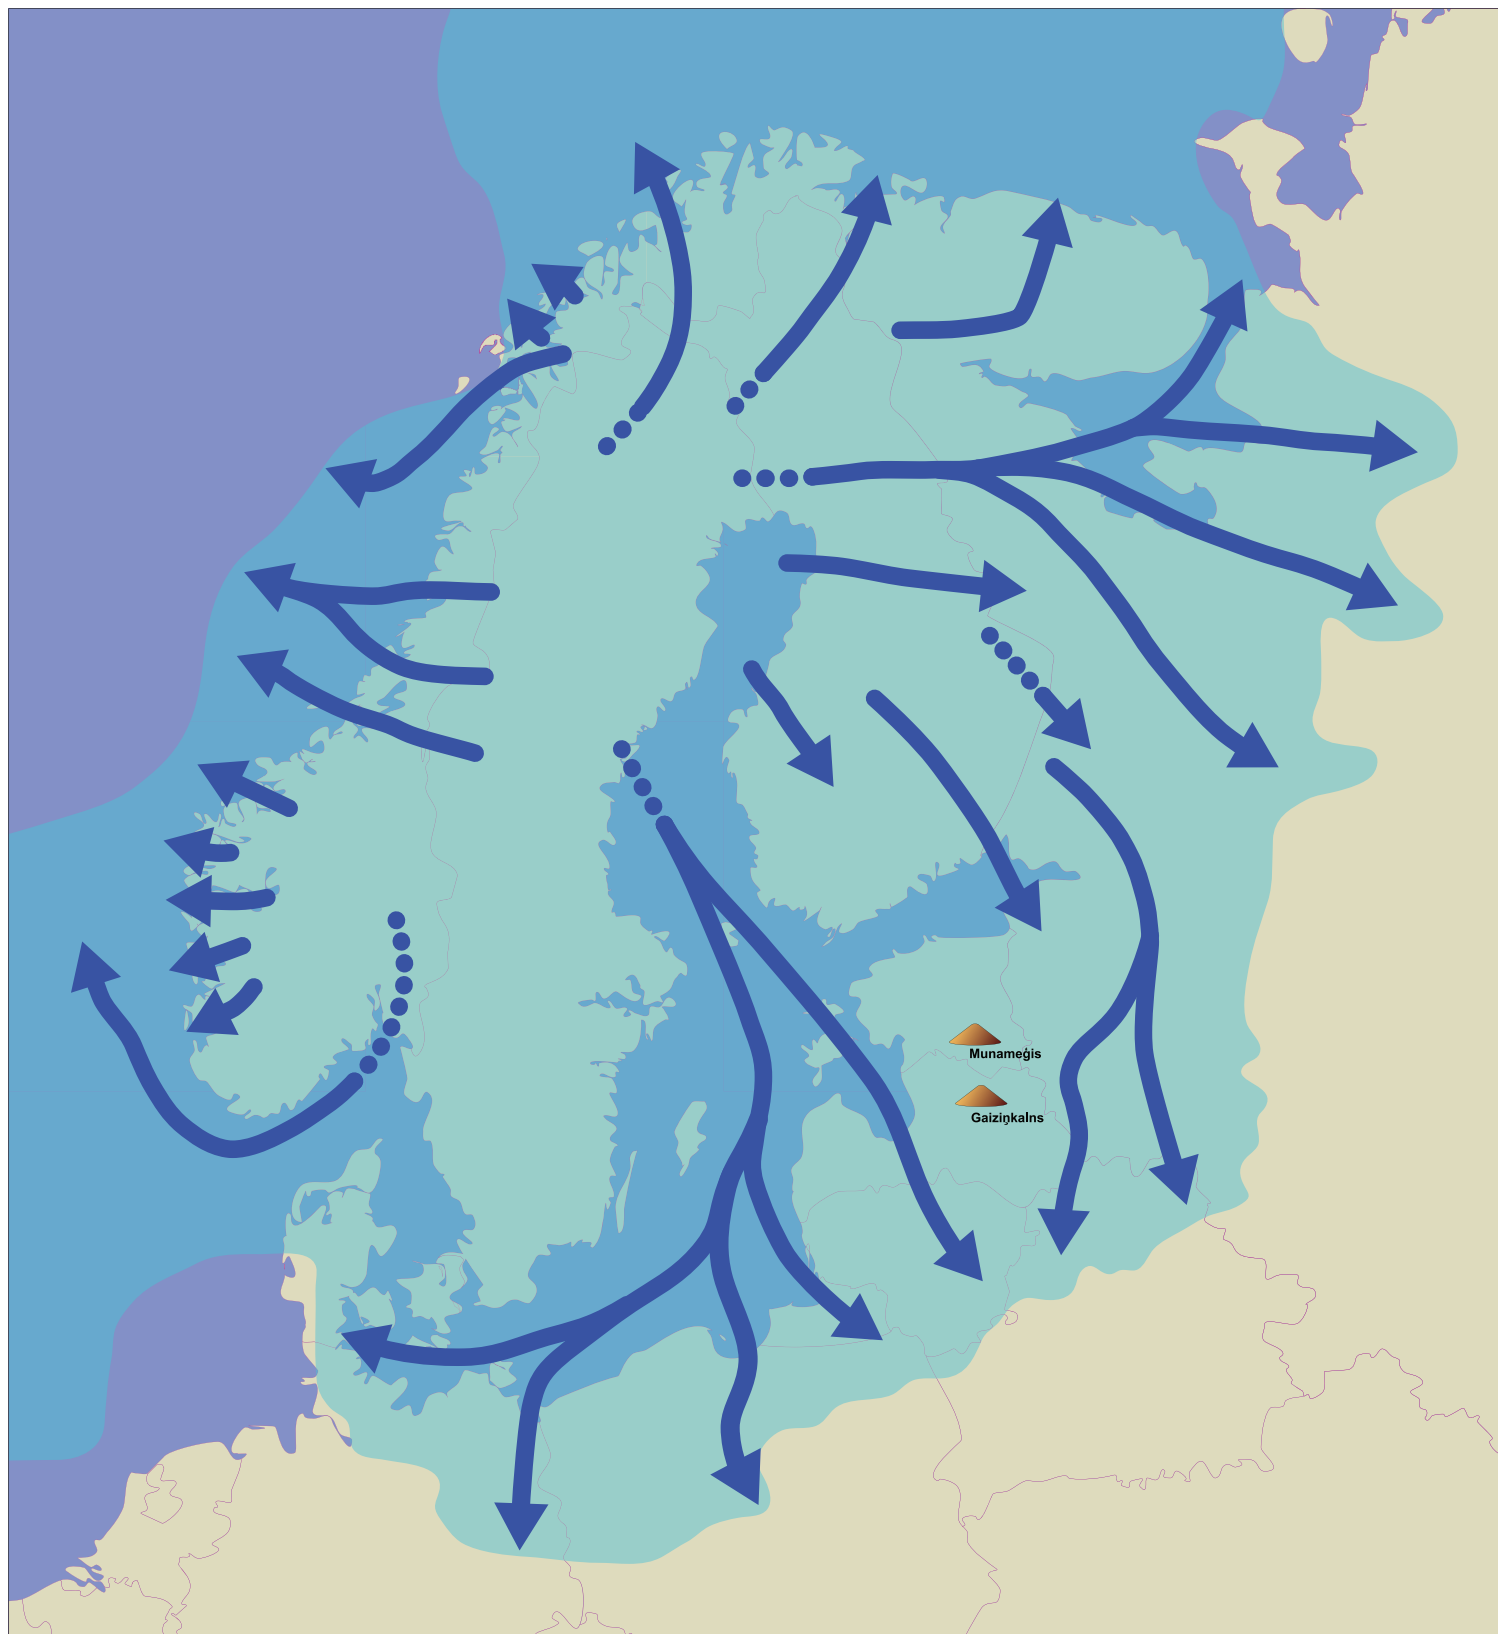

# Ledāja plūsmas virzieni pēdējā apledojuma laikā Fenoskandināvijā

Boulton G.S., Dongelmans P., Punkari M., Broadgate M., 2001. Palaeoglaciology of an ice sheet through a glacial cycle: the European ice sheet through the Weichselian.