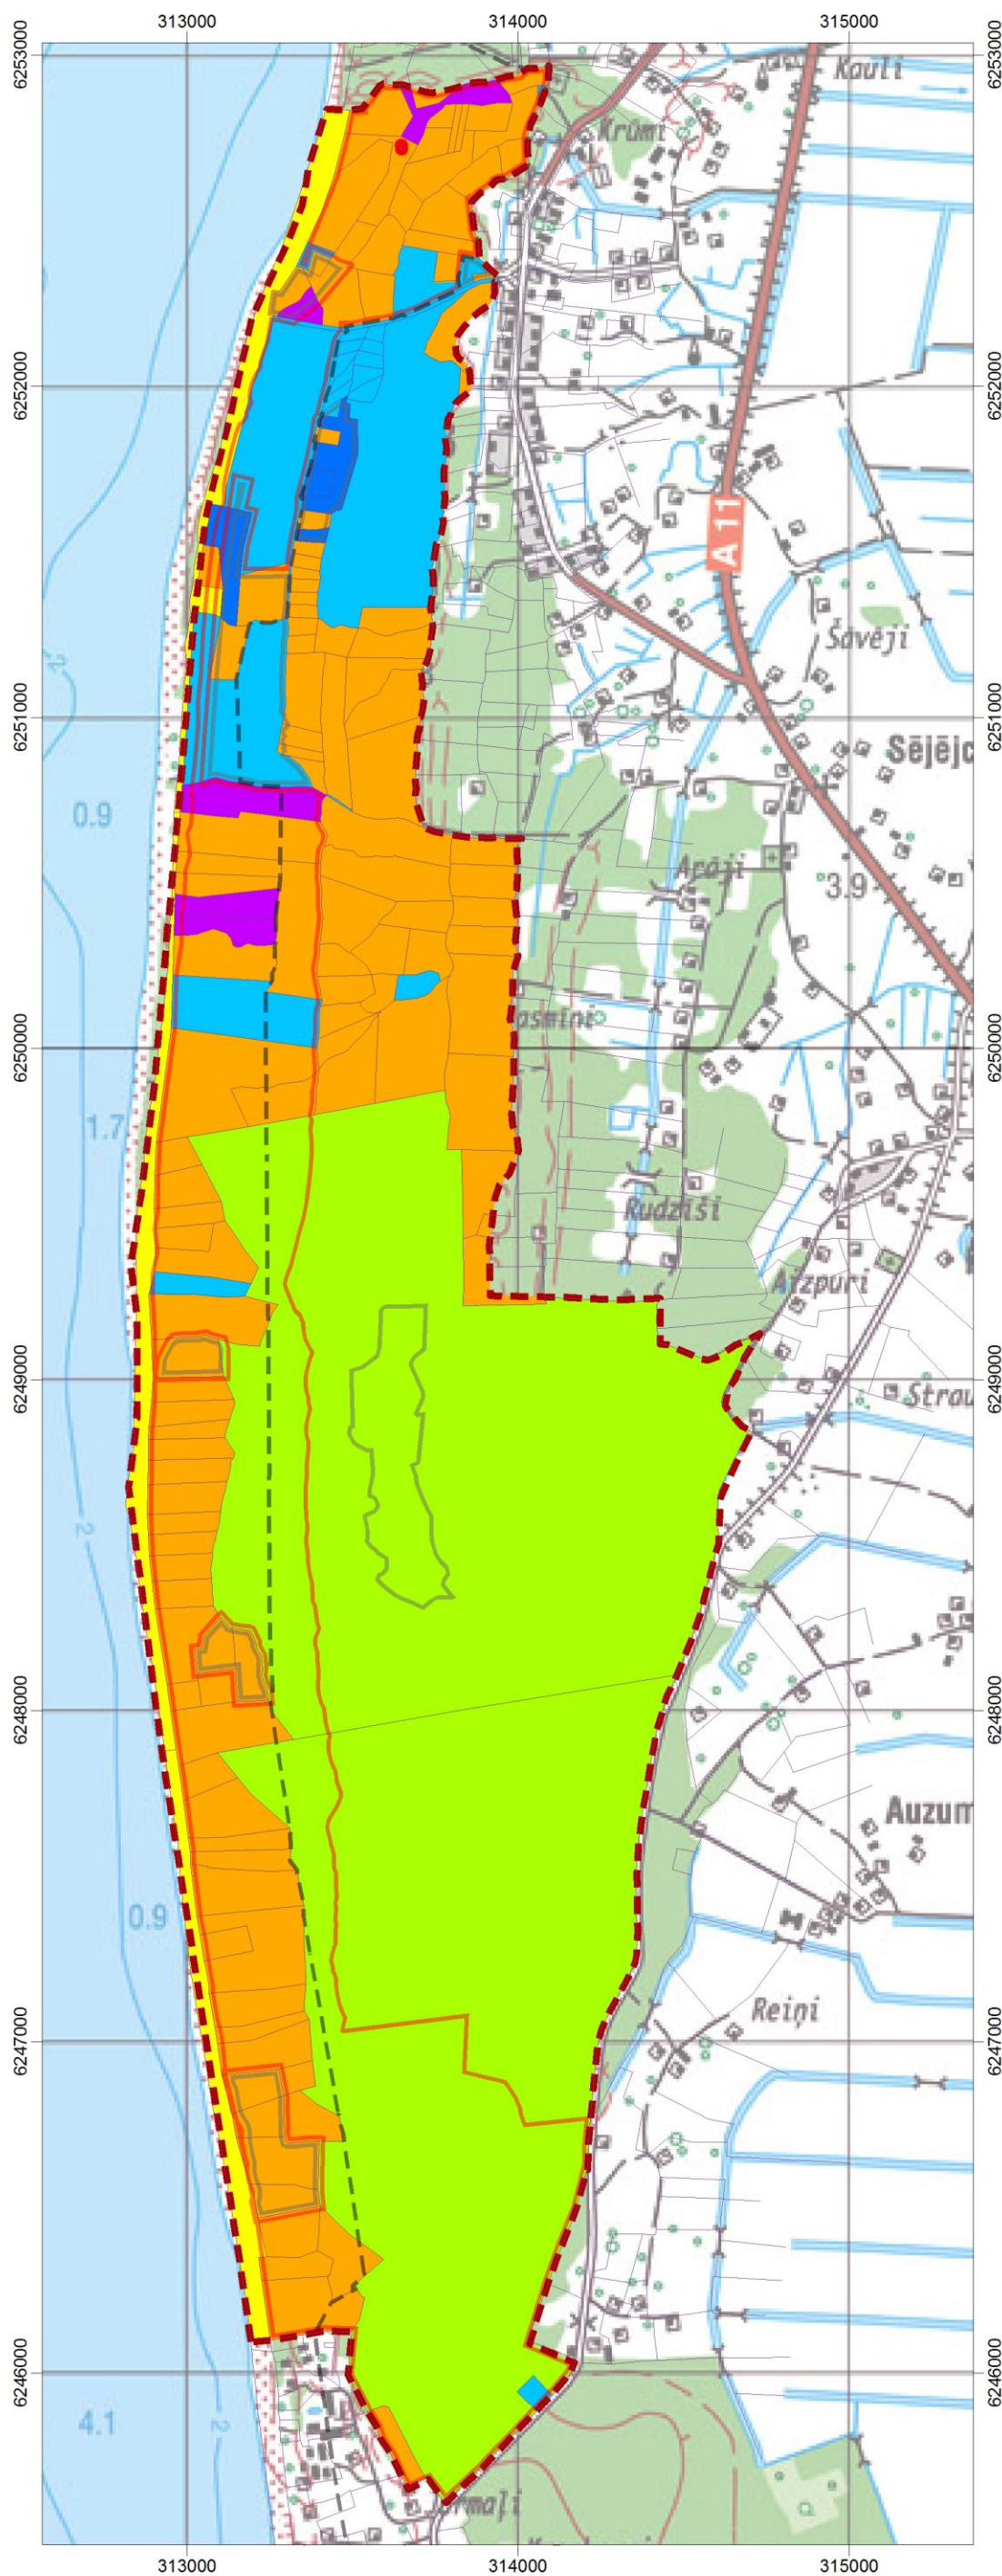

3.2. pielikums

Zemes īpašumu formas dabas parkā "Bernāti"

- Dabas parka robeža
- Dabas lieguma zonas robeža
- Neitrālās zonas robeža
- Krasta kāpu aizsargjoslas robeža
- Zemes vienību robežas
- Valsts zeme, a/s LVM valdījumā
- Valsts zeme, Satiksmes Ministrijas valdījumā
- Valsts zeme, Nīcas novada pašvaldības valdījumā
- Nīcas novada pašvaldības īpašums
- Liepājas pašvaldības īpašums
- Privātipašums
- Juridisku personu īpašums

Mērogs 1:19 000

0 200 400 600 800 m

Karte piesaistīta Baltijas koordinātu sistēmai.
Tās sagatavošanā izmantoti sekojoši dati:
Valsts Zemes Dienesta kadastra dati, 2014.
Latvijas Republikas topogrāfiskā karte mērogā 1:50 000, LĢIA, 2006