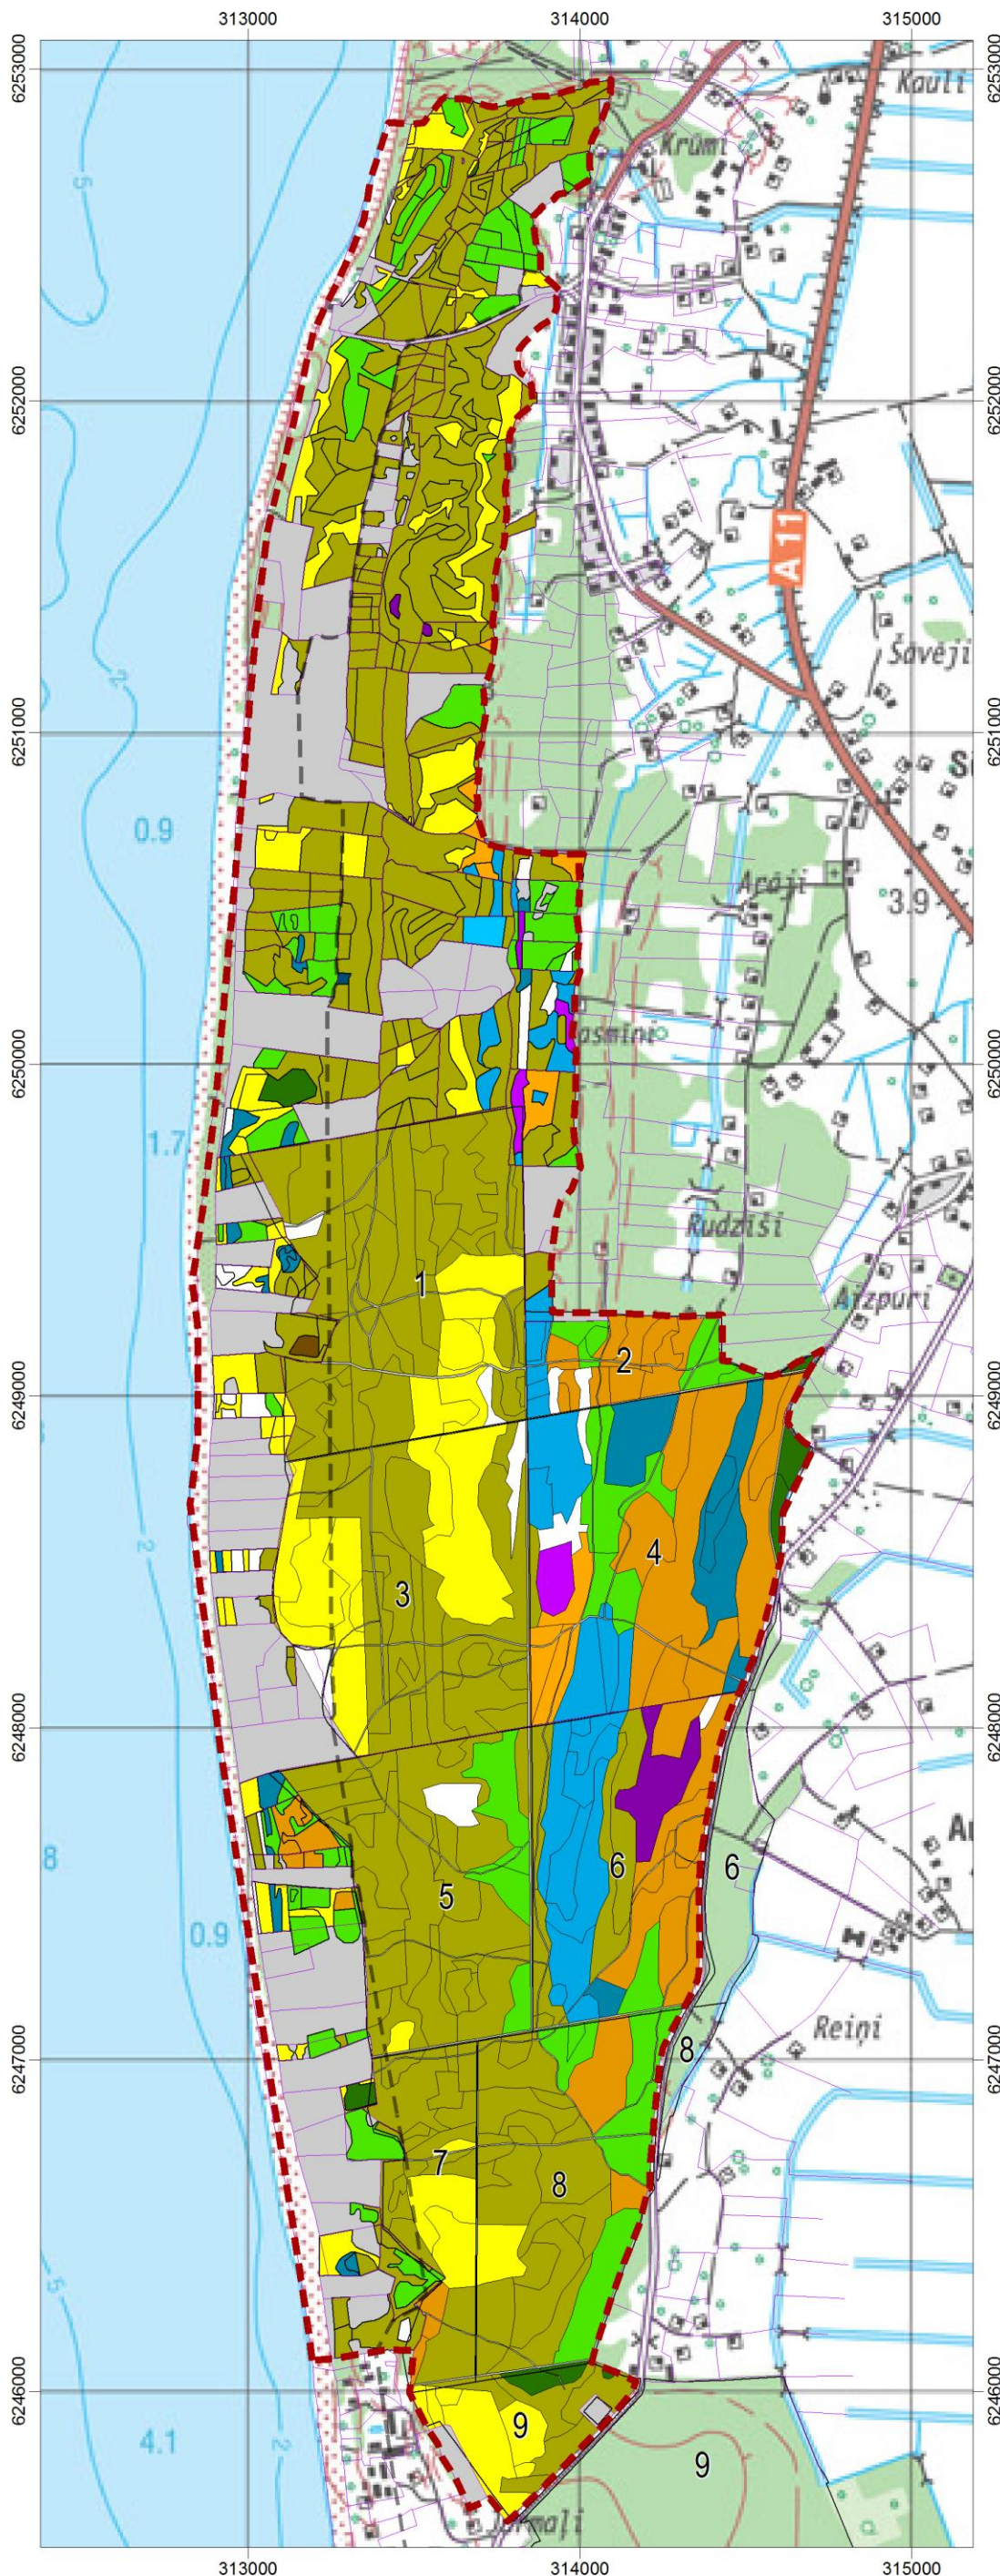

### 3.3. pielikums

## Meža augšanas apstākļu tipi dabas parkā "Bernāti"

- Sils
- Mētrājs
- Lāns
- Damaksnis
- Grīnis
- Slapjais mētrājs
- Slapjais damaksnis
- Slapjais damaksnis
- Purvājs
- Niedrājs
- Dumbrājs
- Mētru ārenis
- Šaurlapu ārenis
- Šaurlapu kūdrenis
- Ne meža zeme
- Īpašums, kurā nav veikta meža ierīcība

- Dabas parka robeža
- Zemes vienību robežas

Mērogs 1:19 000

0 200 400 600 800 m

Karte piesaistīta Baltijas koordinātu sistēmai.  
Tās sagatavošanā izmantoti sekojoši dati:  
Valsts Zemes Dienesta kadastra dati, 2014.  
Latvijas Republikas topogrāfiskā karte mērogā 1:50 000, LĢIA, 2006