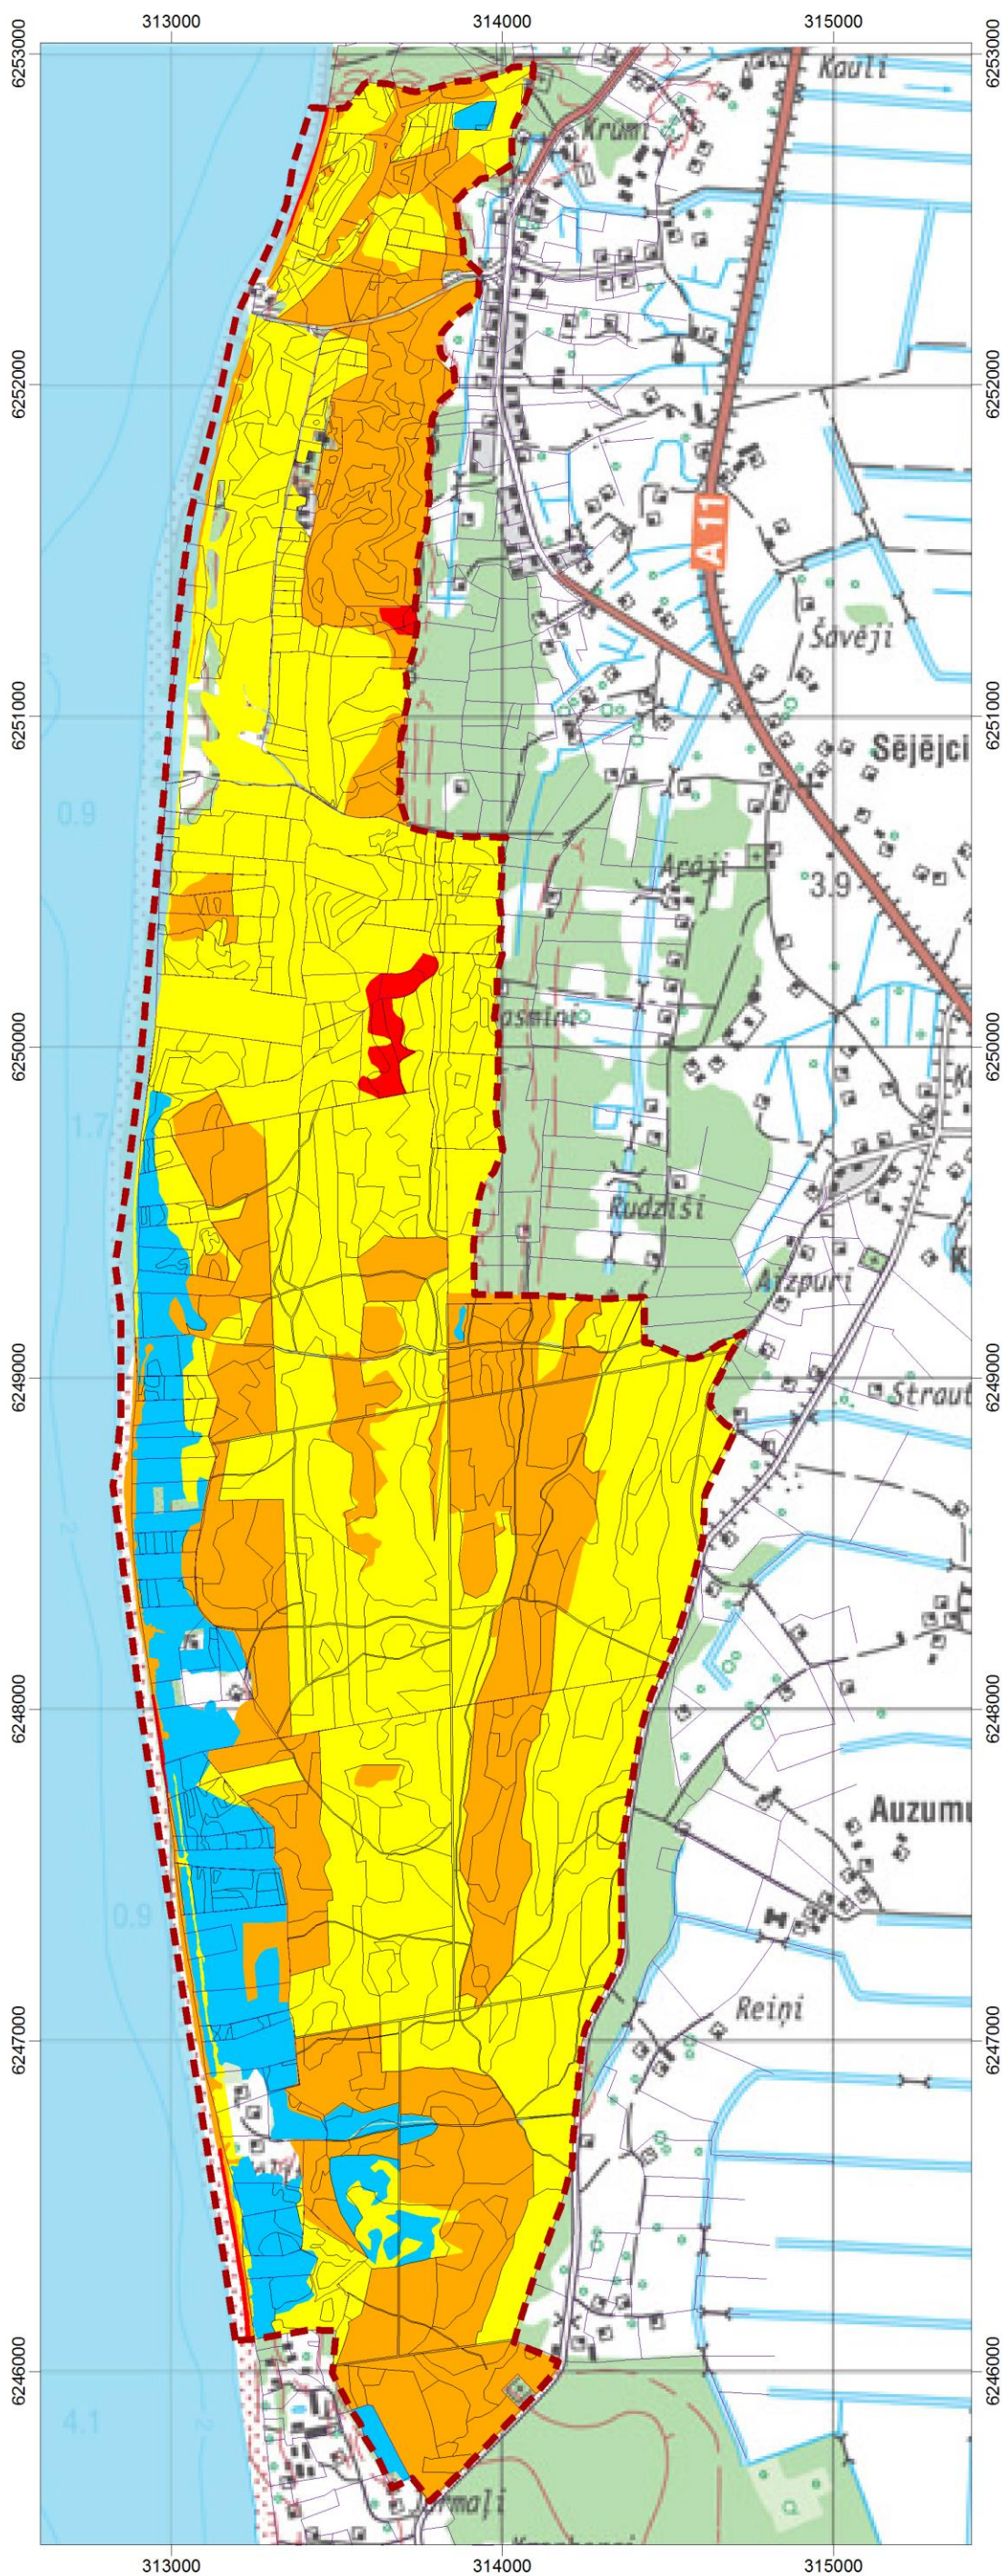

4.3. pielikums

**Reto un īpaši aizsargājamo  
biotopu kvalitāte  
dabas parkā "Bernāti"**

- Izcila
- Laba
- Vidēja
- Zema

- Zemes vienību robežas
- Meža nogabalu robežas
- Dabas parka robeža

Mērogs 1:19 000

0 200 400 600 800 m

Karte piesaistīta Baltijas koordinātu sistēmai.  
Tās sagatavošanā izmantoti sekojoši dati:  
Valsts Zemes Dienesta kadastra dati, 2014.  
Latvijas Republikas topogrāfiskā karte mērogā 1:50 000, LĢIA, 2006