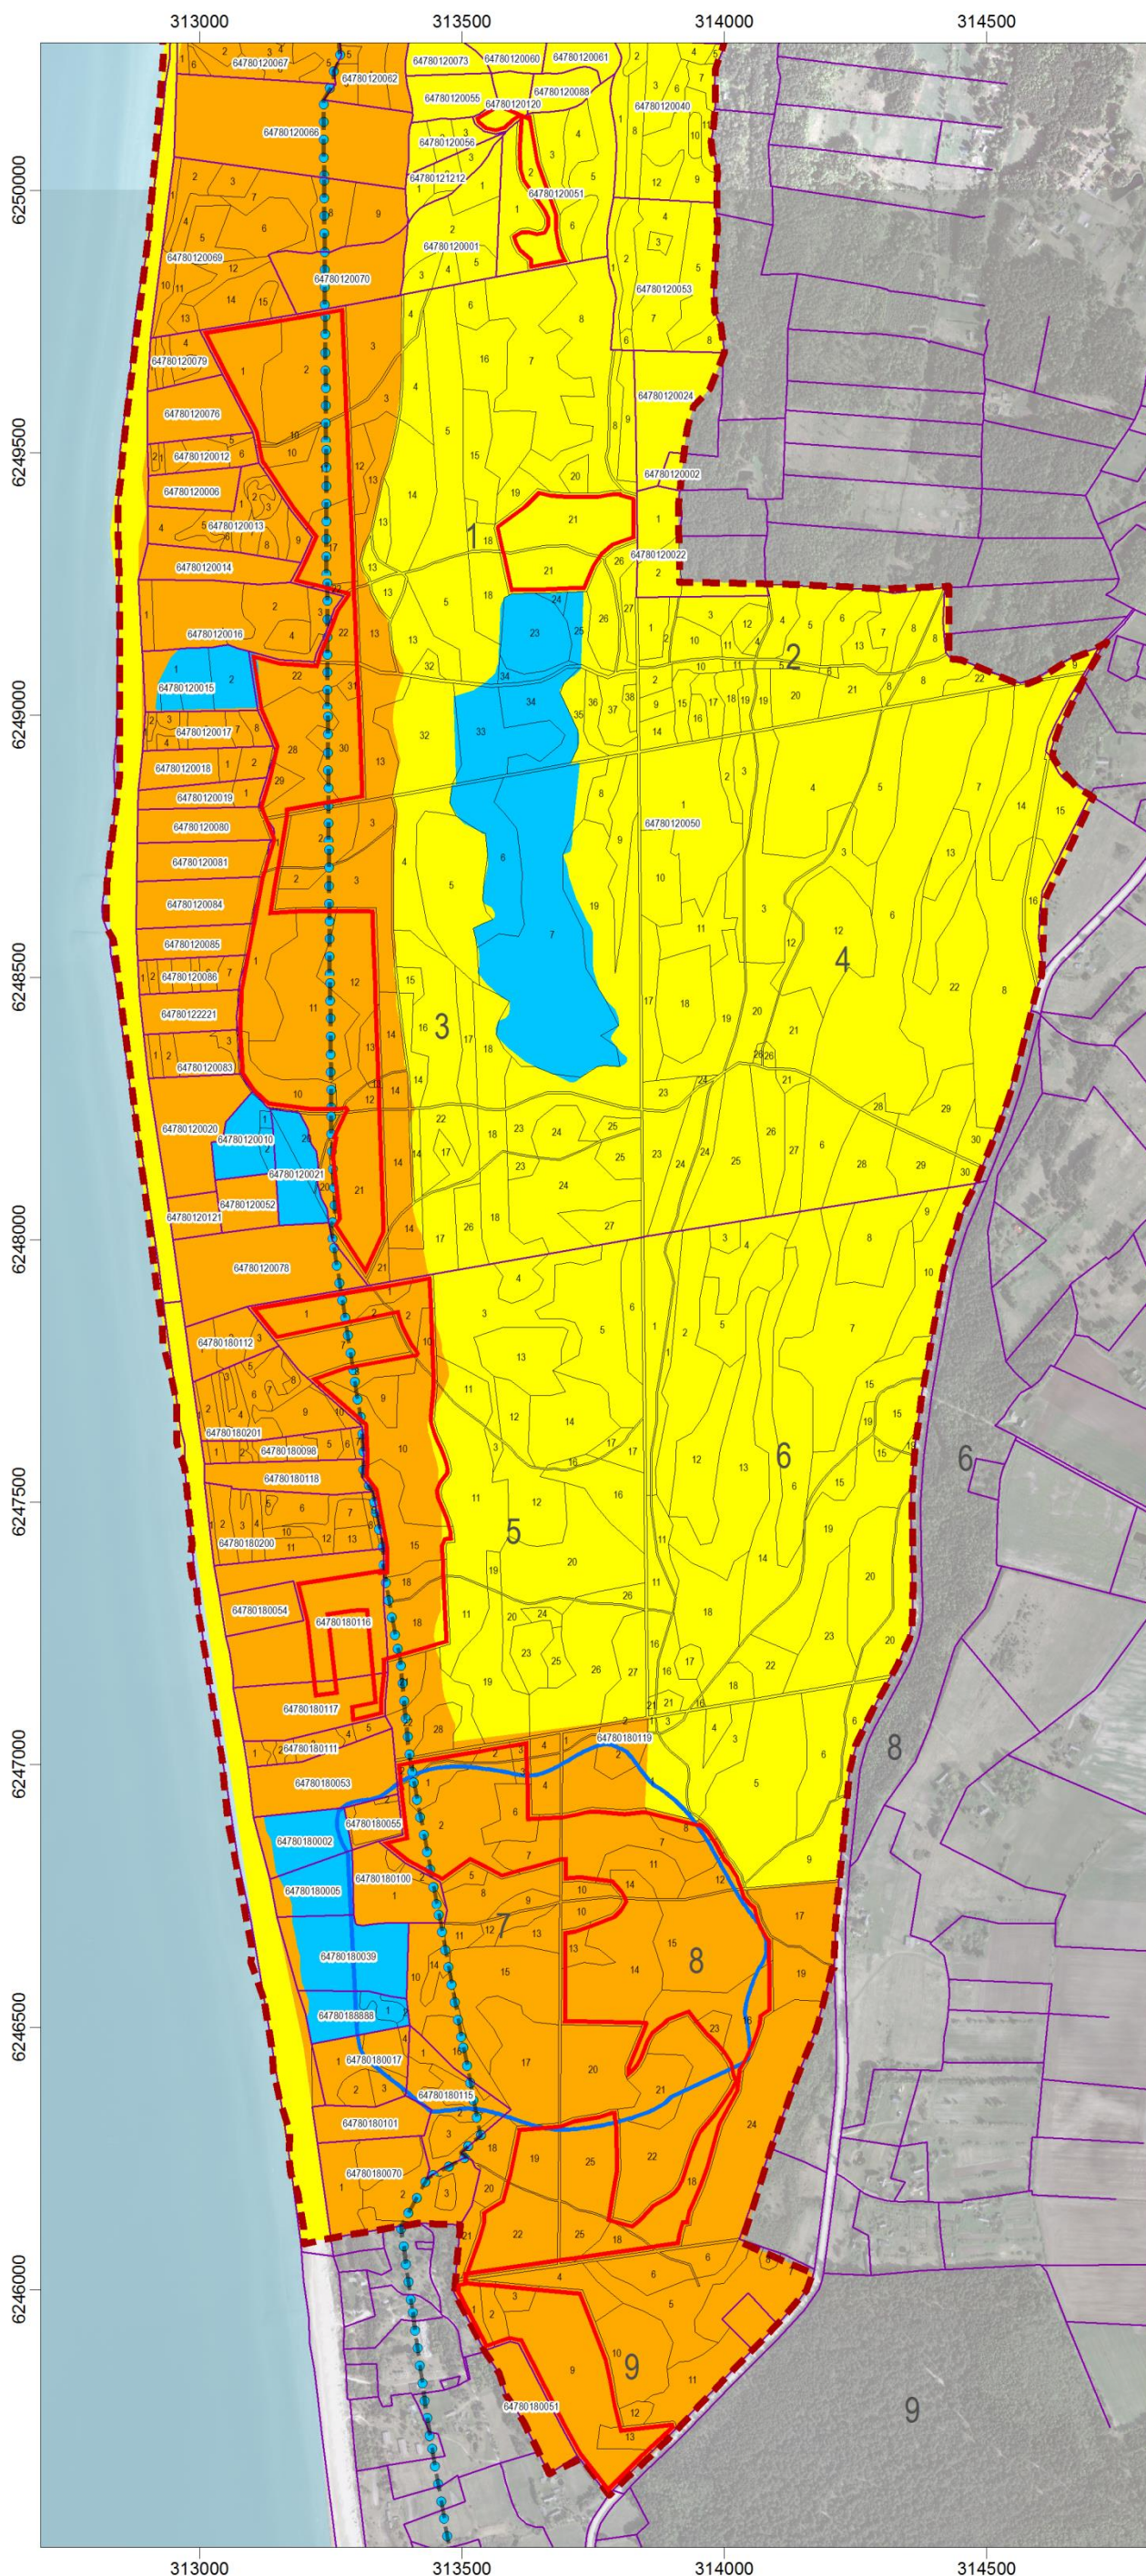

5.1. pielikums

Spēkā esošais dabas parka „Bernāti“ funkcionālais zonējums

- Dabas parka robeža
- Spēkā esošo mikroliegumu robeža
- Krasta kāpu aizsargjoslas robeža
- ĢGDP "Pūsēnkalns" robeža

- Meža nogabalu robežas
- Zemes īpašumu robežas

- Dabas lieguma zona
- Dabas parka zona
- Neitrālā zona

Mērogs 1:12 000

0 120 240 360 480 m

Karte piesaistīta Baltijas koordinātu sistēmai.
Tās sagatavošanā izmantoti sekojoši dati:
Meža kvartālu un nogabalu tīkls, ģešnieki/VMD
Kadastra dati, VZD 2014
Ortofoto karte, LĢIA 2014