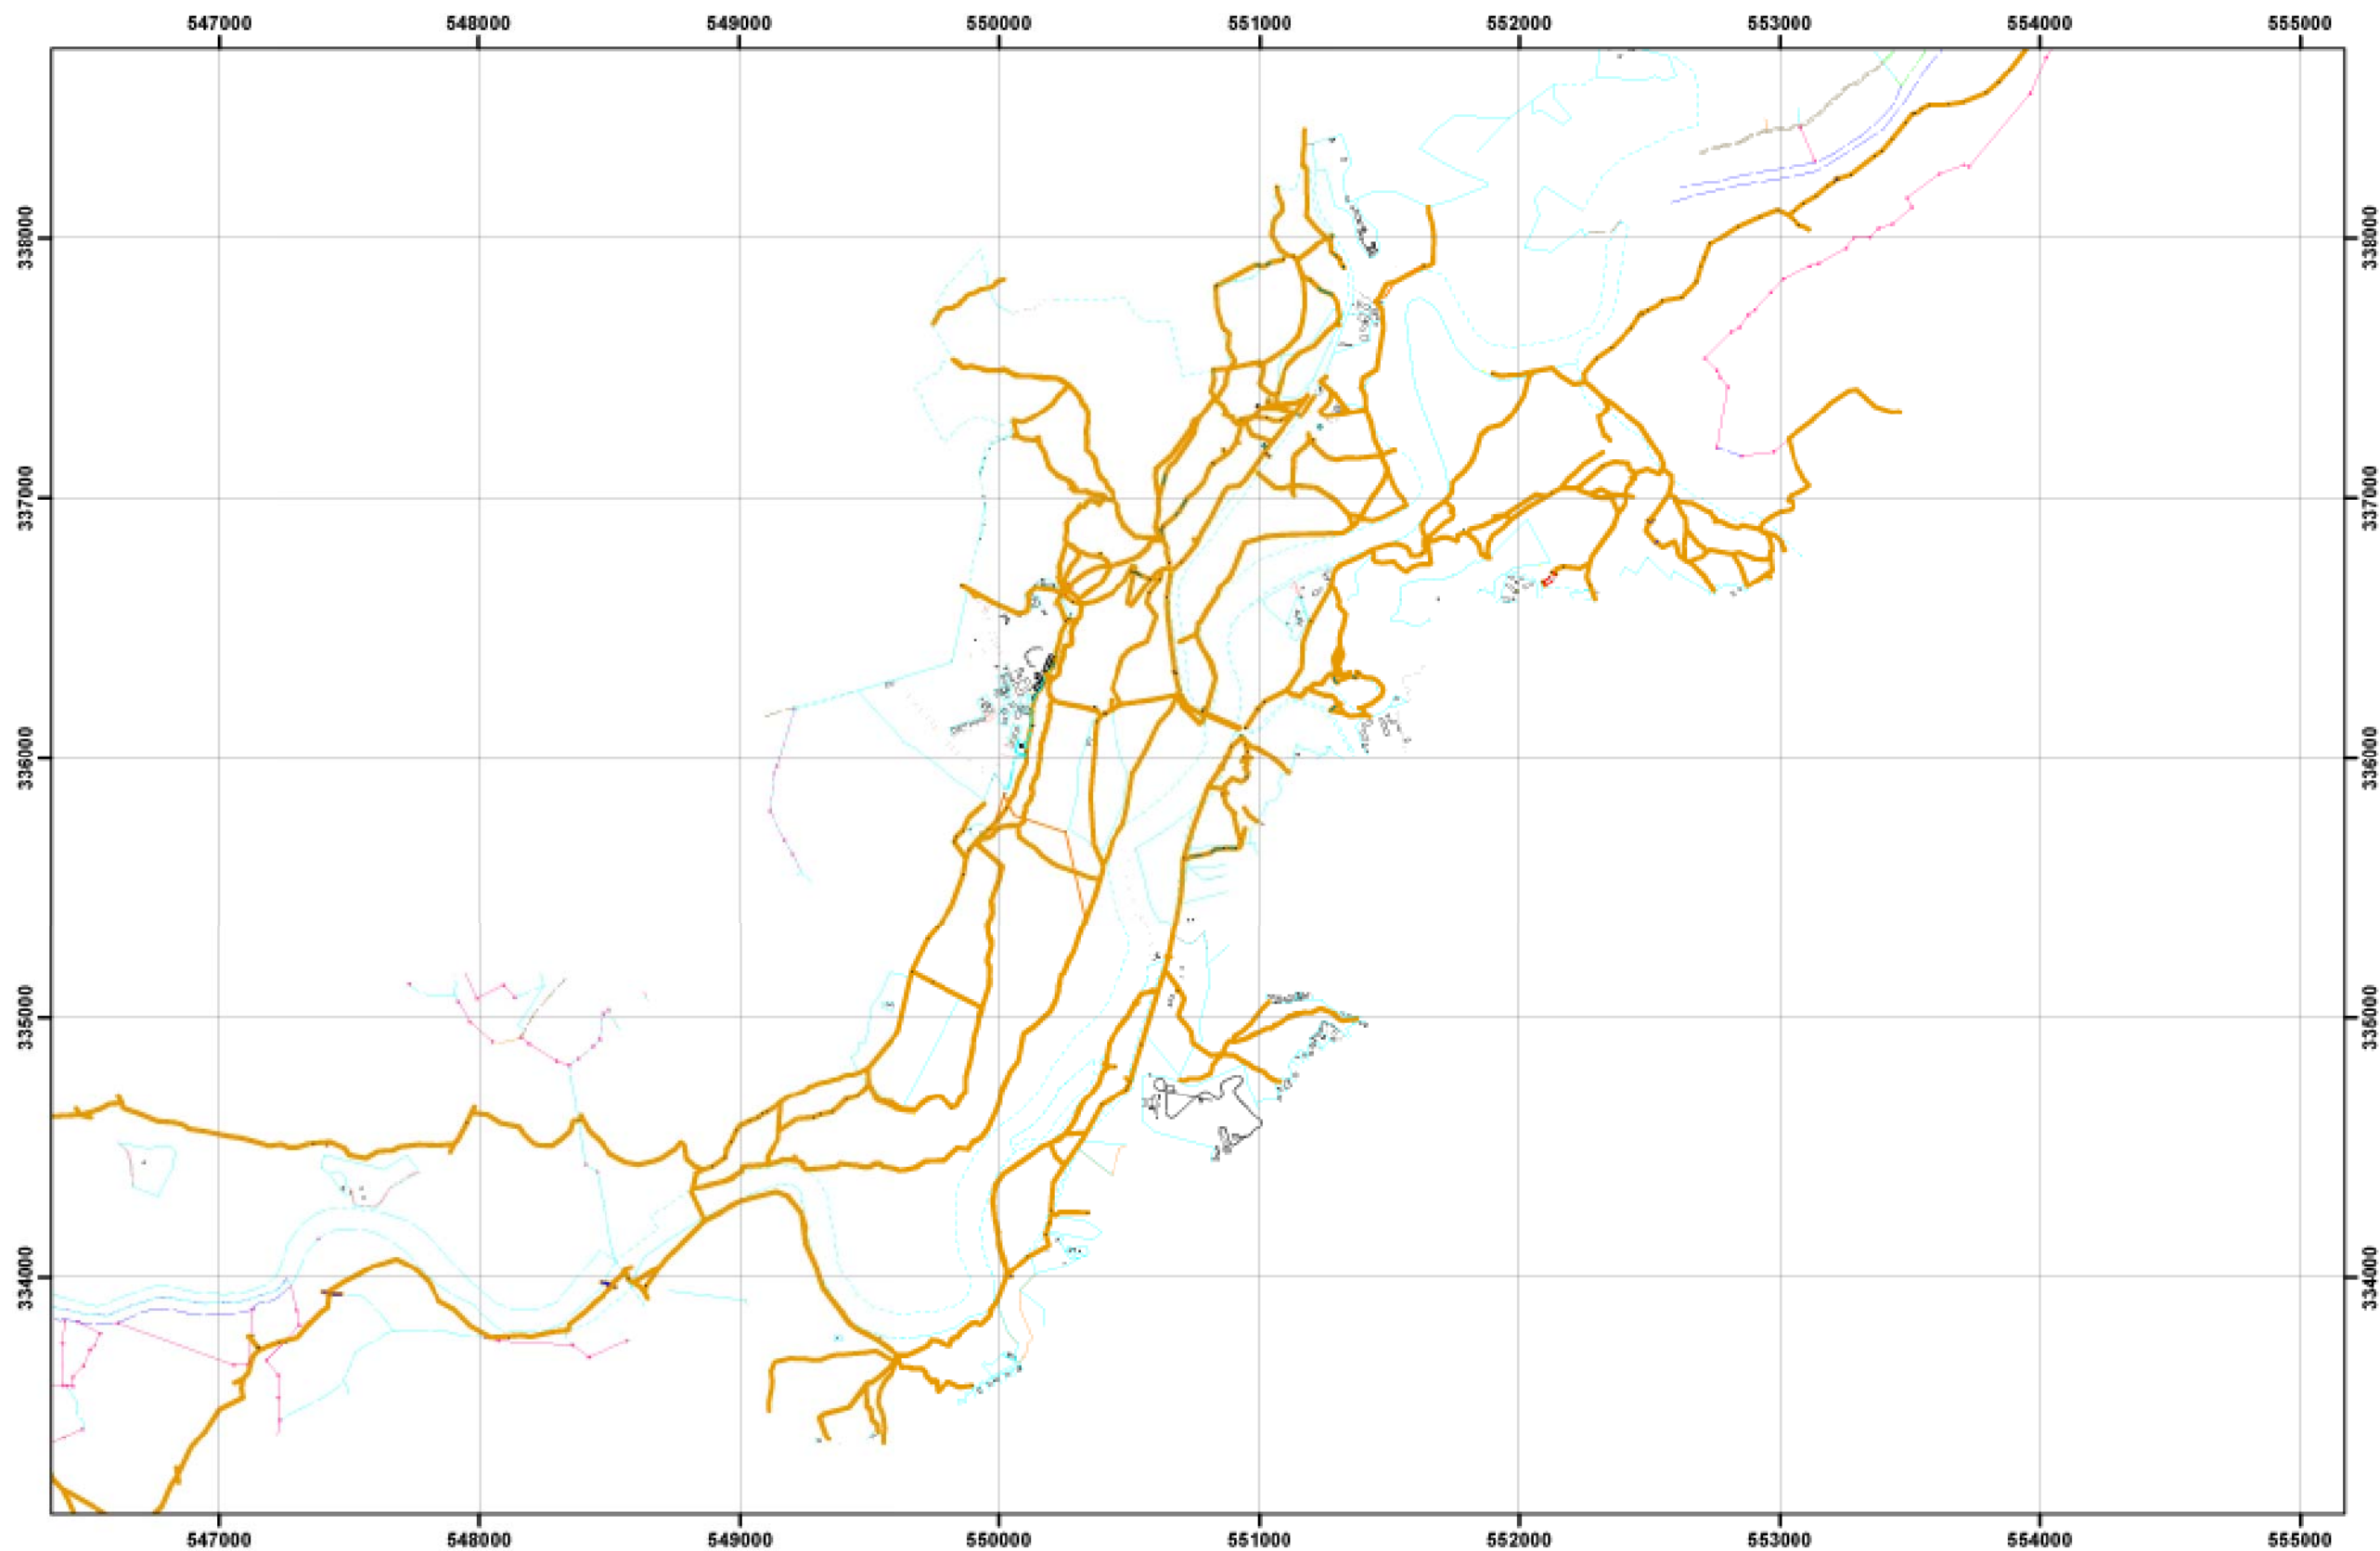

GAUJAS NACIONĀLAIS PARKS

Tūrisma takas un ceļi

4. pielikums
2.1. karte

Apzīmējumi

— Tūrisma takas un ceļi

975 487,5 0 975 Metri

Latvijas koordinātu sistēma LKS - 92
Transversālā Merkatora projekcija

Mērogs 1 : 95 000