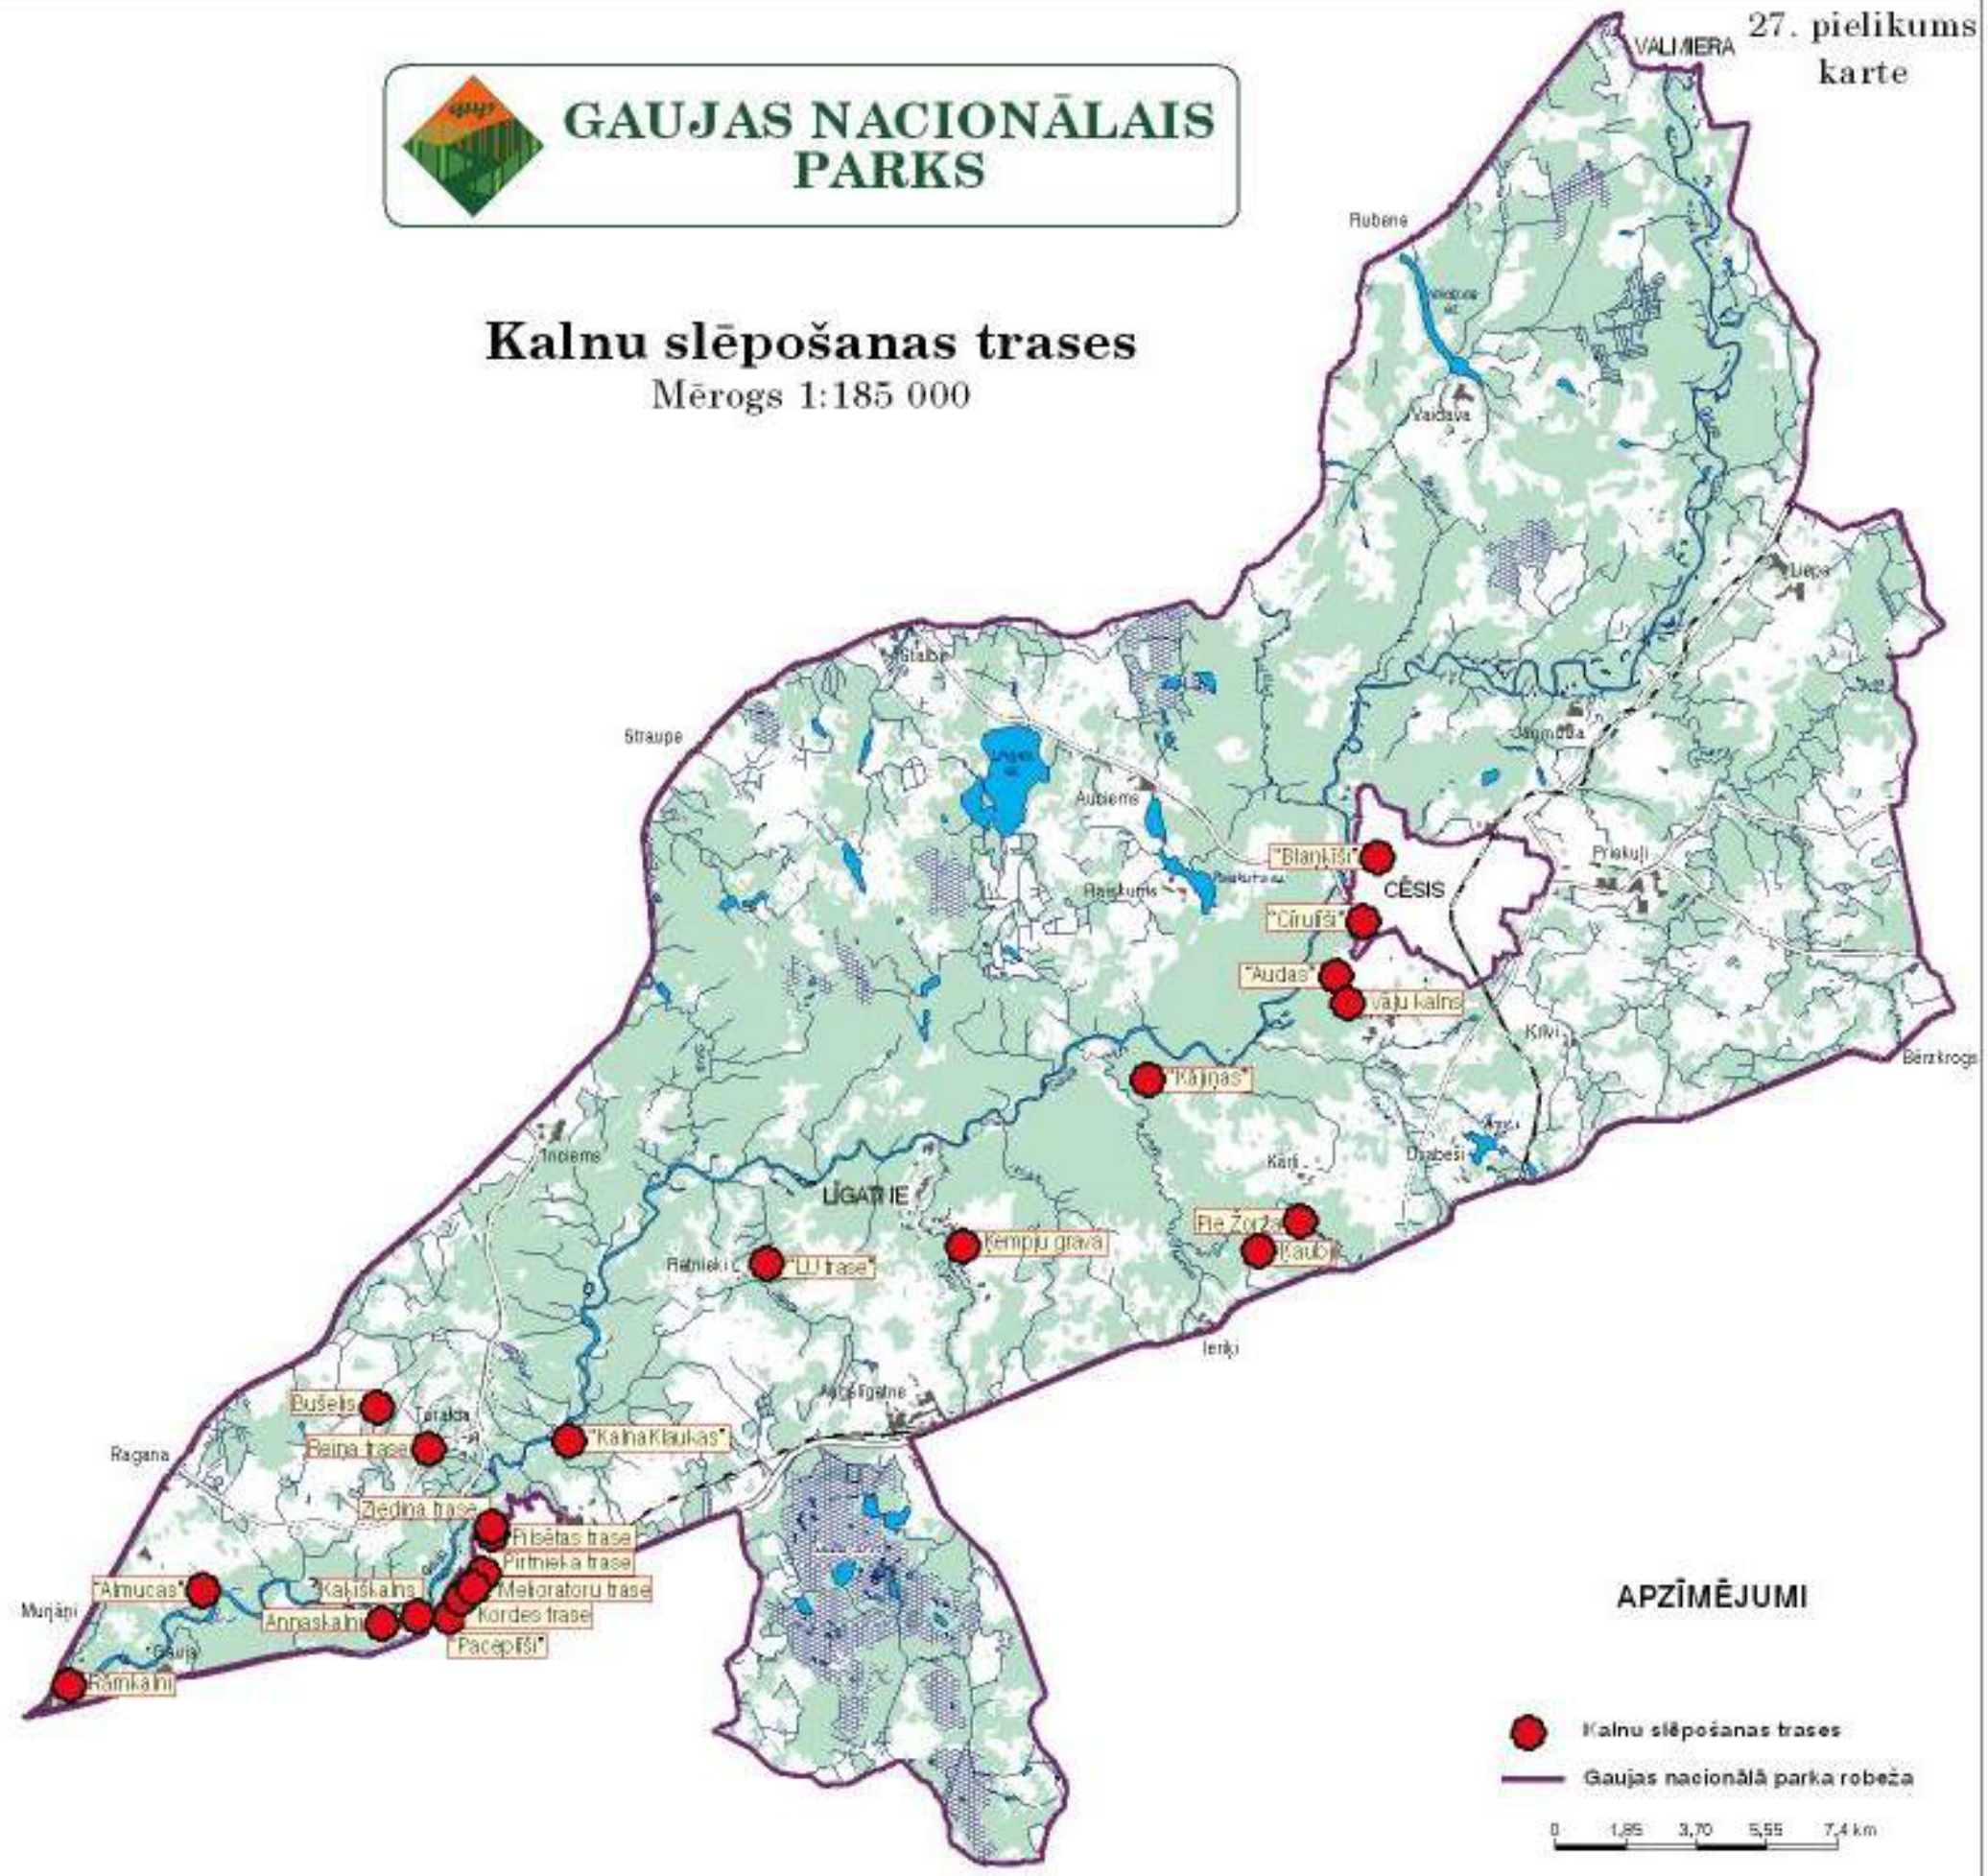

### Kalnu slēpošanas trases

Mērogs 1:185 000

#### APZĪMĒJUMI

- Kalnu slēpošanas trases
  - Gaujas nacionālā parka robeža
- 0 1,85 3,70 5,55 7,4 km