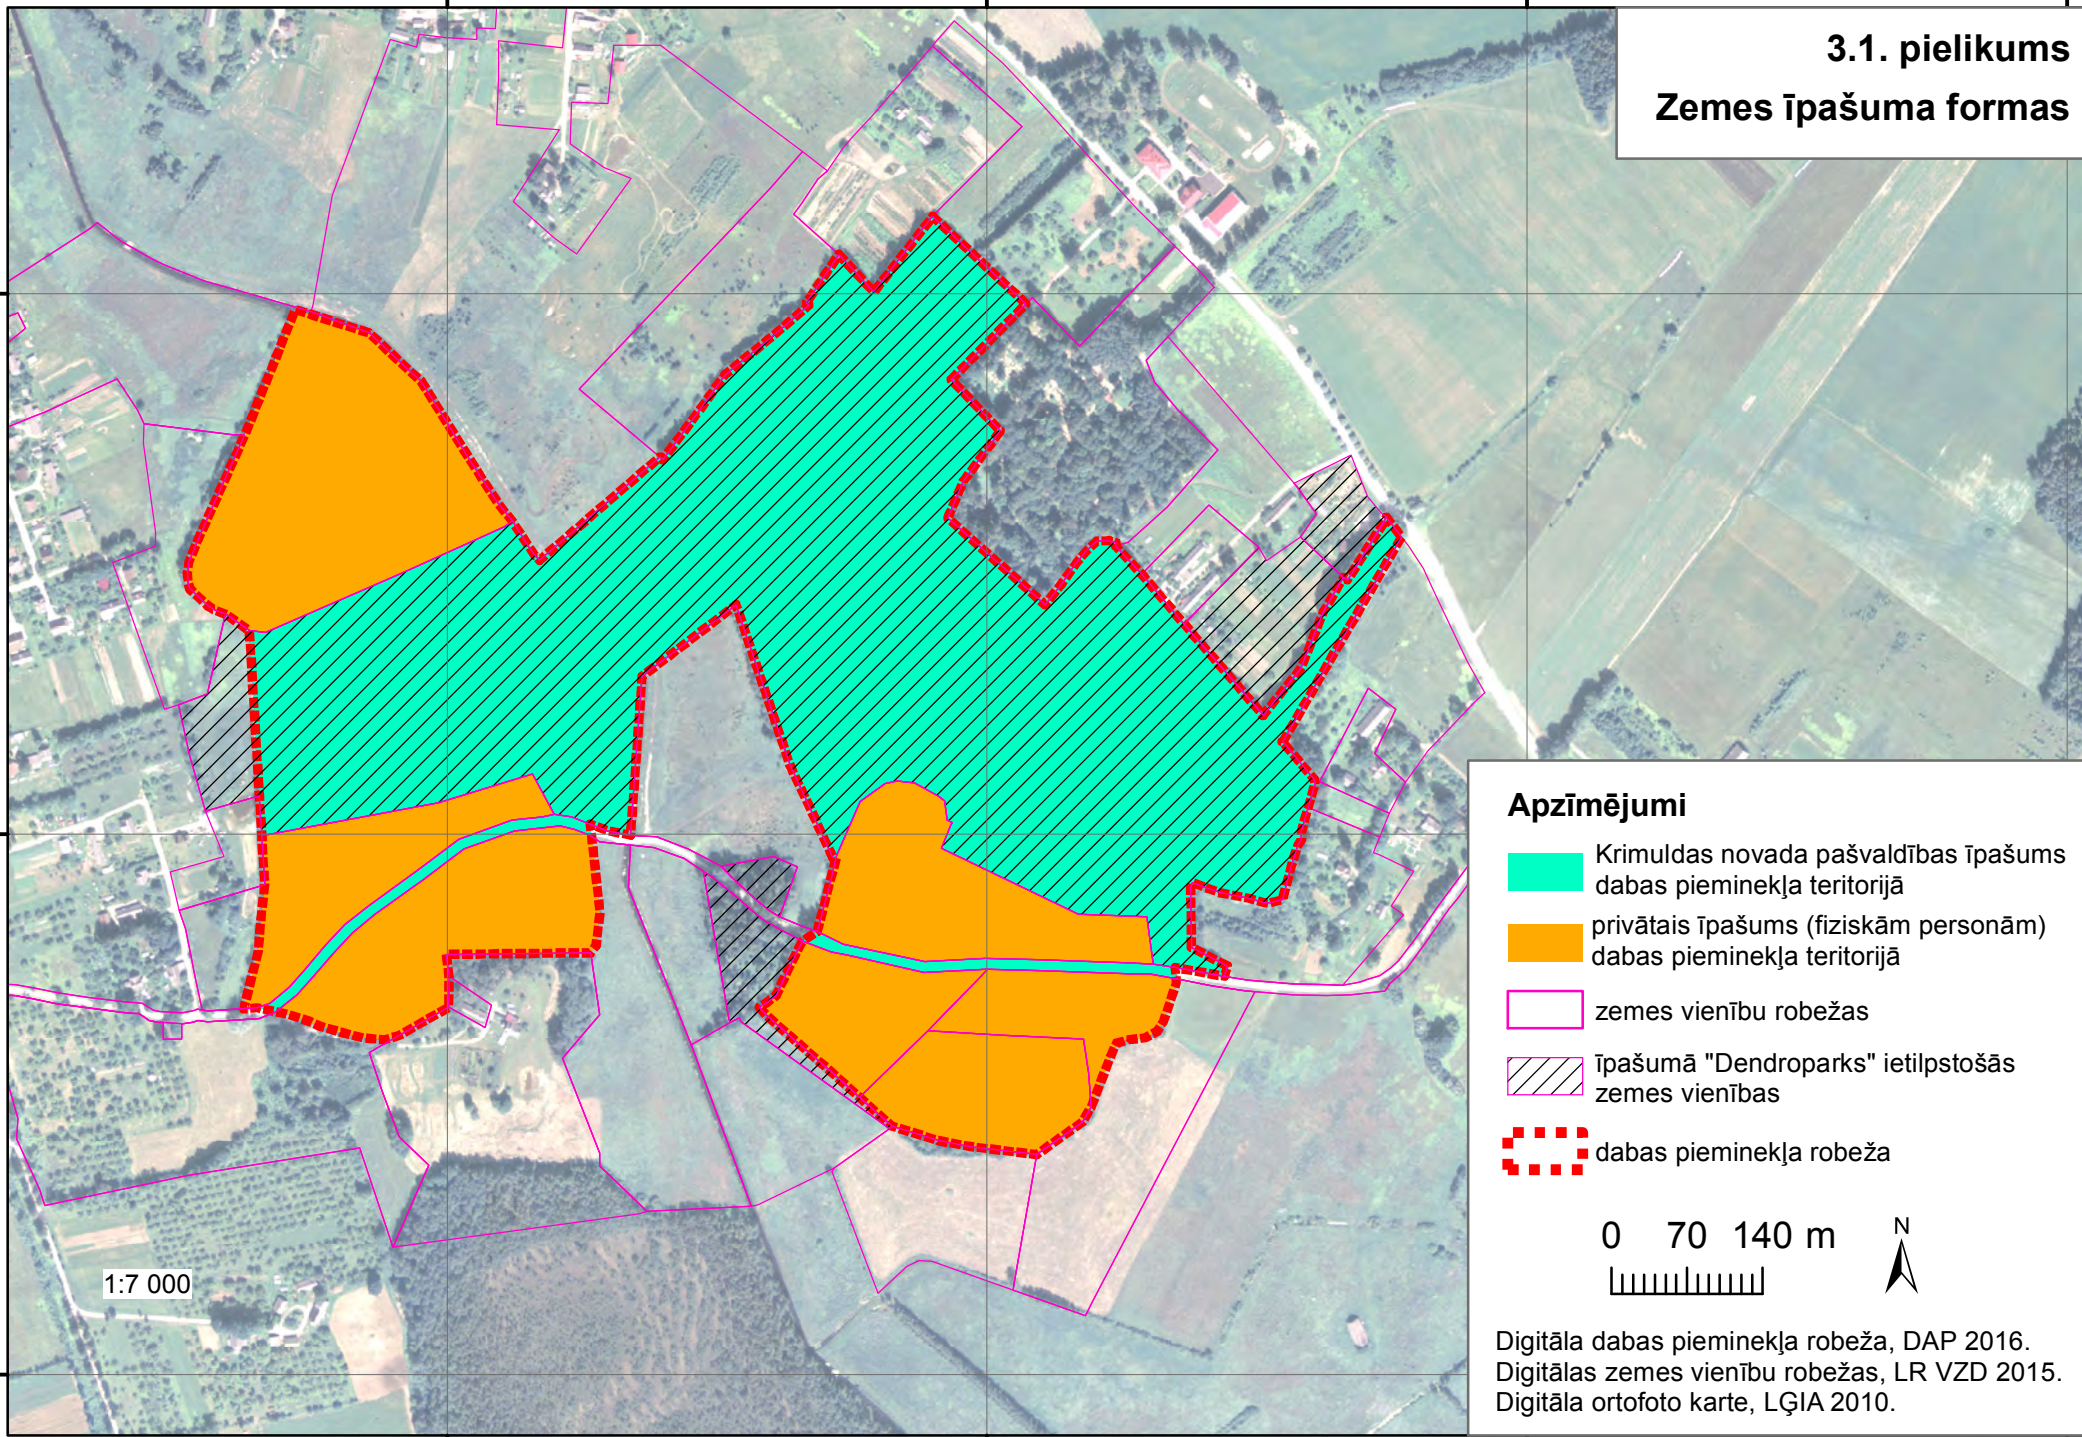

### 3.1. pielikums Zemes īpašuma formas

353000 000000

353000 000000

352500 000000

352500 000000

352000 000000

352000 000000

#### Apzīmējumi

-  Krimuldas novada pašvaldības īpašums dabas pieminekļa teritorijā
-  privātais īpašums (fiziskām personām) dabas pieminekļa teritorijā
-  zemes vienību robežas
-  īpašumā "Dendroparks" ietilpstošās zemes vienības
-  dabas pieminekļa robeža

Digitāla dabas pieminekļa robeža, DAP 2016.  
 Digitālas zemes vienību robežas, LR VZD 2015.  
 Digitāla ortofoto karte, LĢIA 2010.

1:7 000

545000 000000

545500 000000

546000 000000

546500 000000