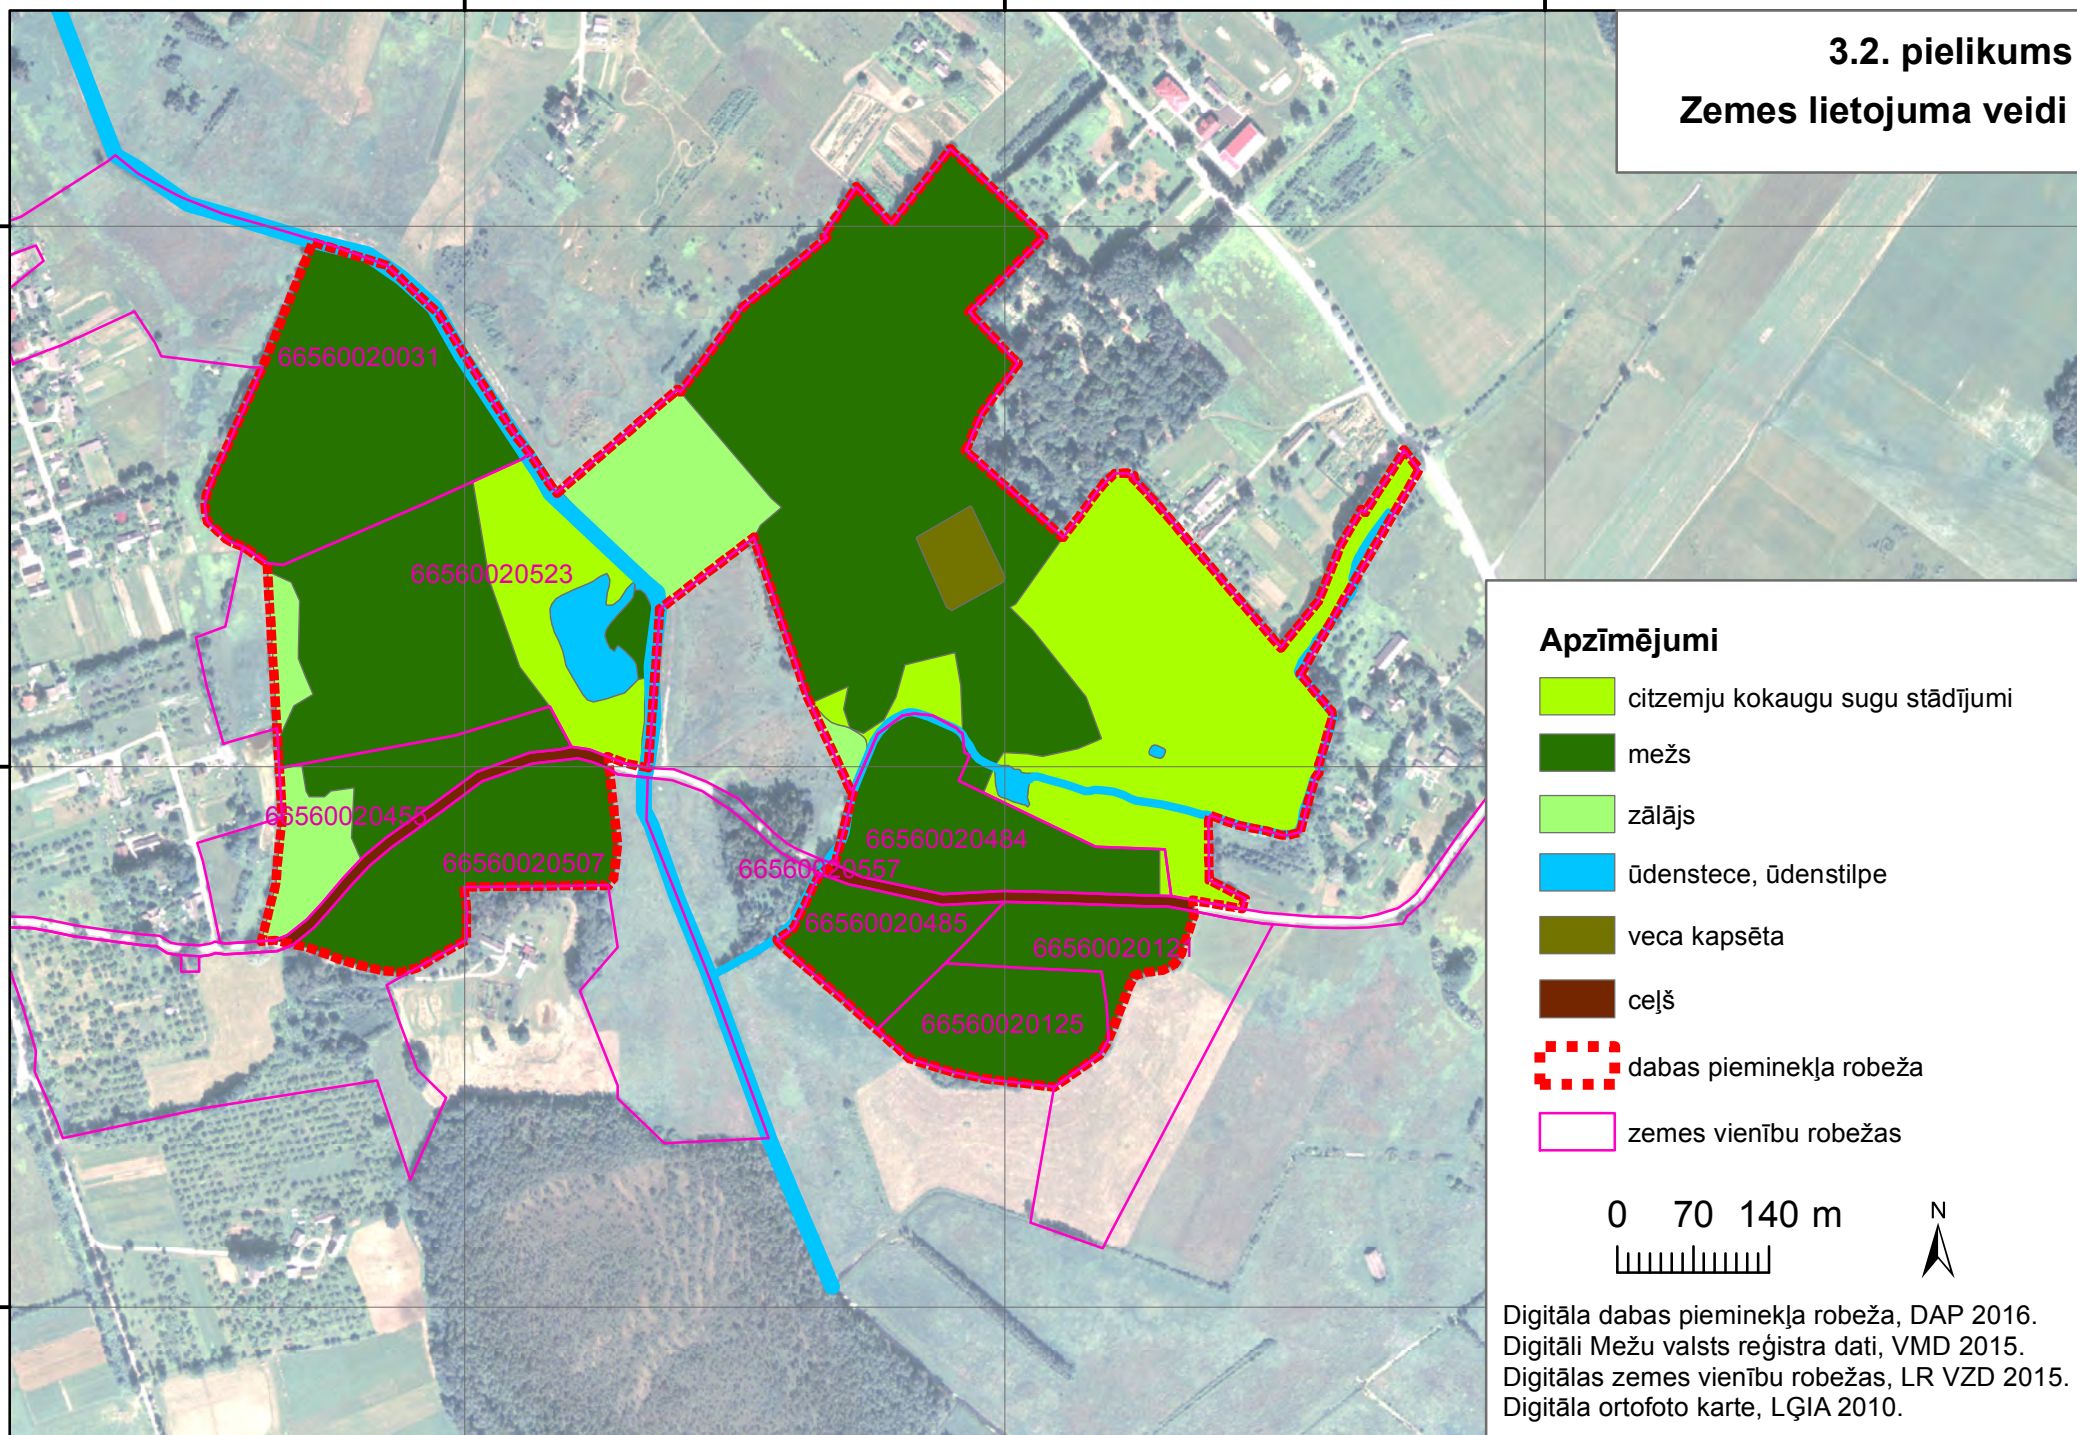

352500.000000

352000.000000

352000.000000

545000.000000

545500.000000

546000.000000

546500.000000

Apzīmējumi

- citzemju kokaugu sugu stādījumi
- mežs
- zālājs
- ūdenstece, ūdenstilpe
- veca kapsēta
- ceļš
- dabas pieminekļa robeža
- zemes vienību robežas

0 70 140 m

Digitāla dabas pieminekļa robeža, DAP 2016.
Digitāli Mežu valsts reģistra dati, VMD 2015.
Digitālas zemes vienību robežas, LR VZD 2015.
Digitāla ortofoto karte, LĢIA 2010.